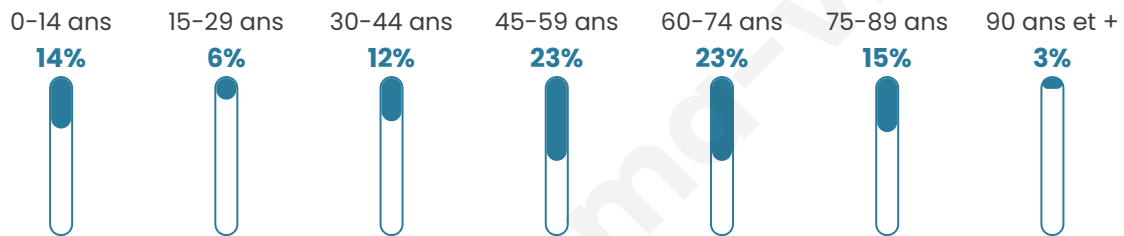

# Statistiques sur la population

Nombre d'habitants

**164**

Age moyen

**51 ans**

Pop active

**36%**

Taux chômage

**7.3%**

Pop densité

**7 h/km<sup>2</sup>**

Revenu moyen

**20 070 €/an**

## Evolution du nombre d'habitants

Sources : Institut national de la statistique et des études économiques (insee) selon Les dernières parutions officielles de 2024 portant sur les années 2020, 2021 et 2022.

## Tranche d'âge