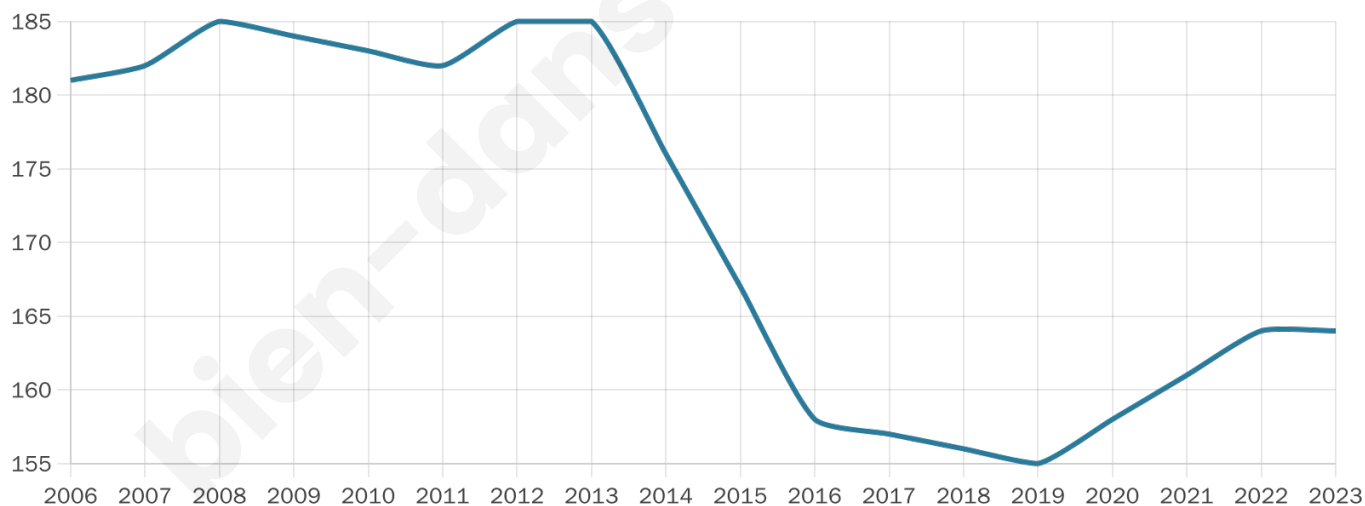

# Statistiques sur la population

Nombre d'habitants

**164**

Age moyen

**51 ans**

Pop active

**36%**

Taux chômage

**7.3%**

Pop densité

**7 h/km<sup>2</sup>**

Revenu moyen

**20 070 €/an**

## Evolution du nombre d'habitants

Sources : Institut national de la statistique et des études économiques (insee) selon Les dernières parutions officielles de 2024 portant sur les années 2020, 2021 et 2022.