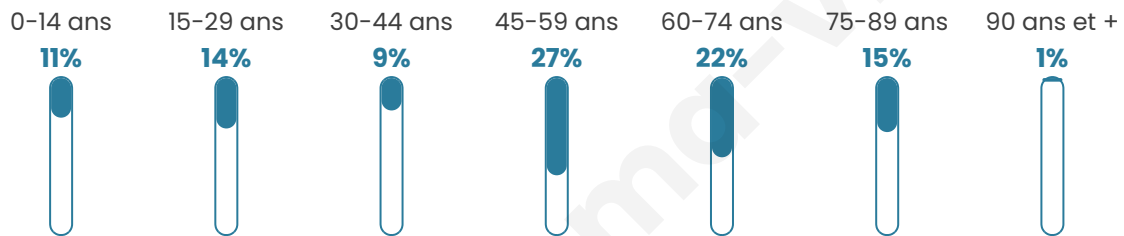

Version web

Ville de Saulmory- Villefranche

Présenté par

BIEN dans
ma **VILLE** 

Sommaire

Situation géographique	3
Statistiques sur la population	4
Evolution du nombre d'habitants	4
Tranche d'âge	5
0-14 ans	5
15-29 ans	5
30-44 ans	5
45-59 ans	5
60-74 ans	5
75-89 ans	5
90 ans et +	5
Activité professionnelle	5
Agriculteurs	5
Artisans, Commerçants	5
Cadres et sup.	5
Professions intermédiaires	5
Employé	5
Ouvrier	5
Retraité	5
Autres	5
Niveau de diplôme	6
Sans diplôme ou CEP	6
Brevet, BEPC, DNB	6
CAP-BEP ou équivalent	6
BAC ou équivalent	6
BAC+2	6
BAC+3 ou +4	6
BAC+5 ou plus	6
Composition des ménages	6
Couple sans enfant	6
Couple avec enfant(s)	6
Famille monoparentale	6
Colocation / Autre	6
Personnes seules	6
Profils électoraux	7
Premier tour	7
Sécurité	8
Evolution du nombre d'infractions	8
Pour comparer	9
Services à la population	10
Commerce	10
Éducation	10
Villes autour de Saulmory-Villefranche	11

50 ans

Pop active

40.2%

Taux chômage

2.2%

Pop densité

14 h/km²

Revenu moyen

Tranche d'âge

Activité professionnelle

Niveau de diplôme

Composition des ménages

Profils électoraux

Premier tour

	Marine LE PEN	40.74 %
	Emmanuel MACRON	27.78 %
	Jean-Luc MÉLENCHON	16.67 %
	Yannick JADOT	5.56 %
	Valérie PÉCRESE	3.70 %
	Fabien ROUSSEL	1.85 %
	Jean LASSALLE	1.85 %
	Nicolas DUPONT-AIGNAN	1.85 %
	Nathalie ARTHAUD	0.00 %
	Éric ZEMMOUR	0.00 %
	Anne HIDALGO	0.00 %
	Philippe POUTOU	0.00 %