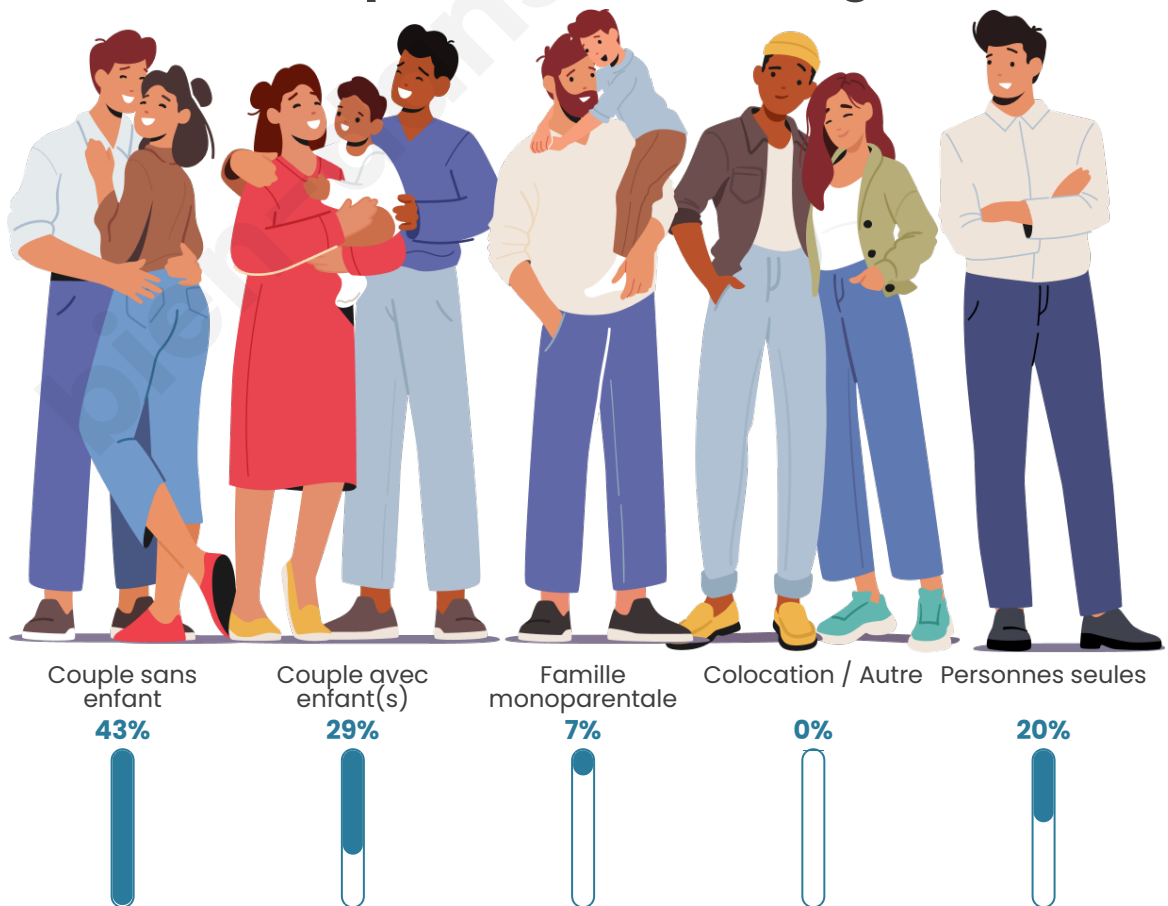

Tranche d'âge

Activité professionnelle

Niveau de diplôme

Composition des ménages

Profils électoraux

Premier tour

	Marine LE PEN	40.74 %
	Emmanuel MACRON	27.78 %
	Jean-Luc MÉLENCHON	16.67 %
	Yannick JADOT	5.56 %
	Valérie PÉCRESE	3.70 %
	Fabien ROUSSEL	1.85 %
	Jean LASSALLE	1.85 %
	Nicolas DUPONT-AIGNAN	1.85 %
	Nathalie ARTHAUD	0.00 %
	Éric ZEMMOUR	0.00 %
	Anne HIDALGO	0.00 %
	Philippe POUTOU	0.00 %