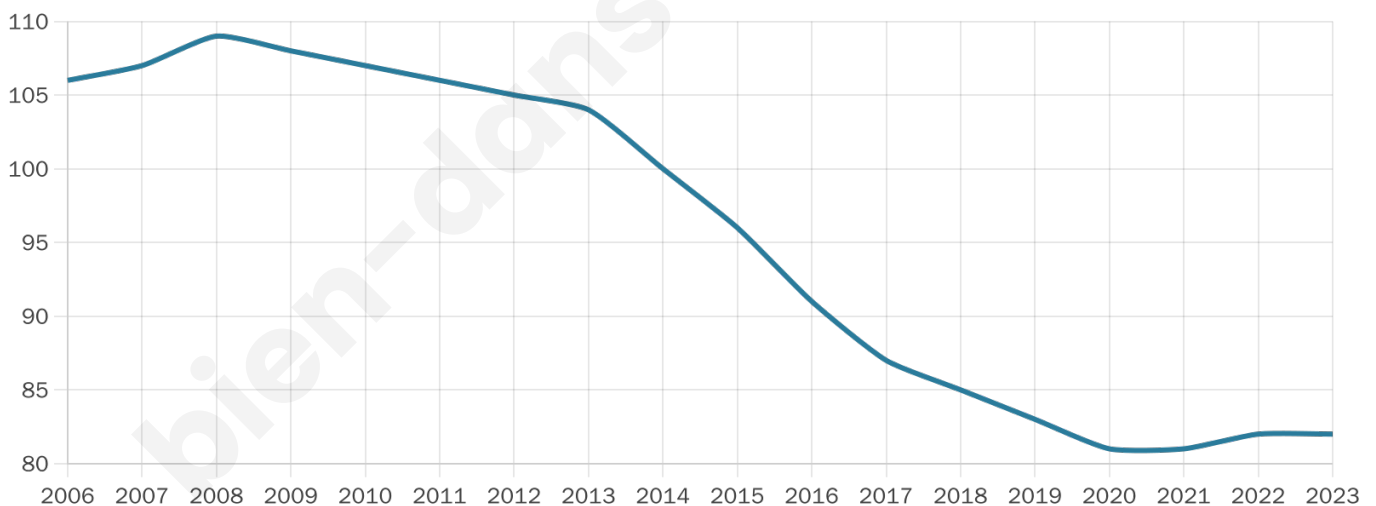

Version web

Ville de Saulmory- Villefranche

Présenté par

BIEN dans
ma **VILLE** 

Sommaire

Situation géographique	3
Statistiques sur la population	4
Evolution du nombre d'habitants	4
Tranche d'âge	5
0-14 ans	5
15-29 ans	5
30-44 ans	5
45-59 ans	5
60-74 ans	5
75-89 ans	5
90 ans et +	5
Activité professionnelle	5
Agriculteurs	5
Artisans, Commerçants	5
Cadres et sup.	5
Professions intermédiaires	5
Employé	5
Ouvrier	5
Retraité	5
Autres	5
Niveau de diplôme	6
Sans diplôme ou CEP	6
Brevet, BEPC, DNB	6
CAP-BEP ou équivalent	6
BAC ou équivalent	6
BAC+2	6
BAC+3 ou +4	6
BAC+5 ou plus	6
Composition des ménages	6
Couple sans enfant	6
Couple avec enfant(s)	6
Famille monoparentale	6
Colocation / Autre	6
Personnes seules	6
Profils électoraux	7
Premier tour	7
Sécurité	8
Evolution du nombre d'infractions	8
Pour comparer	9
Services à la population	10
Commerce	10
Éducation	10
Villes autour de Saulmory-Villefranche	11

50 ans

Pop active

40.2%

Taux chômage

2.2%

Pop densité

14 h/km²

Revenu moyen

NC

Evolution du nombre d'habitants

Sources : Institut national de la statistique et des études économiques (insee) selon Les dernières parutions officielles de 2024 portant sur les années 2020, 2021 et 2022.