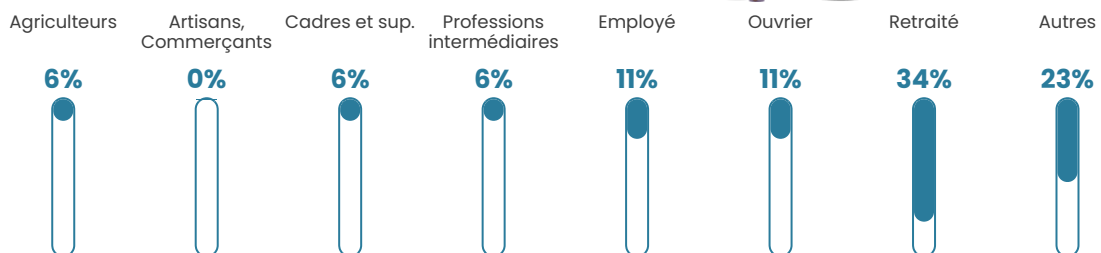

NC

Evolution du nombre d'habitants

Sources : Institut national de la statistique et des études économiques (insee) selon Les dernières parutions officielles de 2024 portant sur les années 2020, 2021 et 2022.

Tranche d'âge

Activité professionnelle

Niveau de diplôme

Composition des ménages

Profils électoraux

Premier tour

	Marine LE PEN	40.74 %
	Emmanuel MACRON	27.78 %
	Jean-Luc MÉLENCHON	16.67 %
	Yannick JADOT	5.56 %
	Valérie PÉCRESE	3.70 %
	Fabien ROUSSEL	1.85 %
	Jean LASSALLE	1.85 %
	Nicolas DUPONT-AIGNAN	1.85 %
	Nathalie ARTHAUD	0.00 %
	Éric ZEMMOUR	0.00 %
	Anne HIDALGO	0.00 %
	Philippe POUTOU	0.00 %