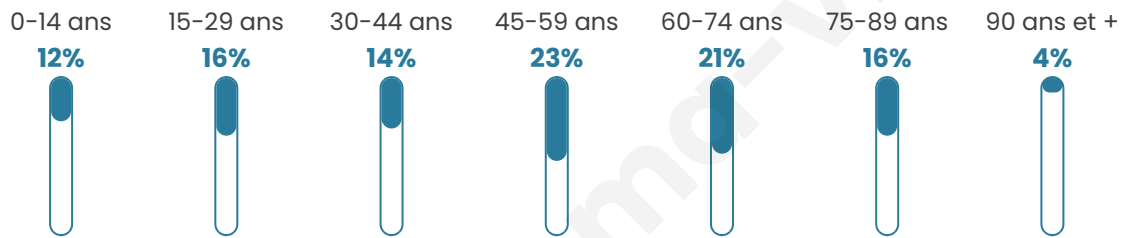

# Statistiques sur la population

Nombre d'habitants

**2 216**

Age moyen

**49 ans**

Pop active

**44.9%**

Taux chômage

**10.8%**

Pop densité

**69 h/km<sup>2</sup>**

Revenu moyen

**20 760 €/an**

## Evolution du nombre d'habitants

Sources : Institut national de la statistique et des études économiques (insee) selon Les dernières parutions officielles de 2024 portant sur les années 2020, 2021 et 2022.

## Tranche d'âge