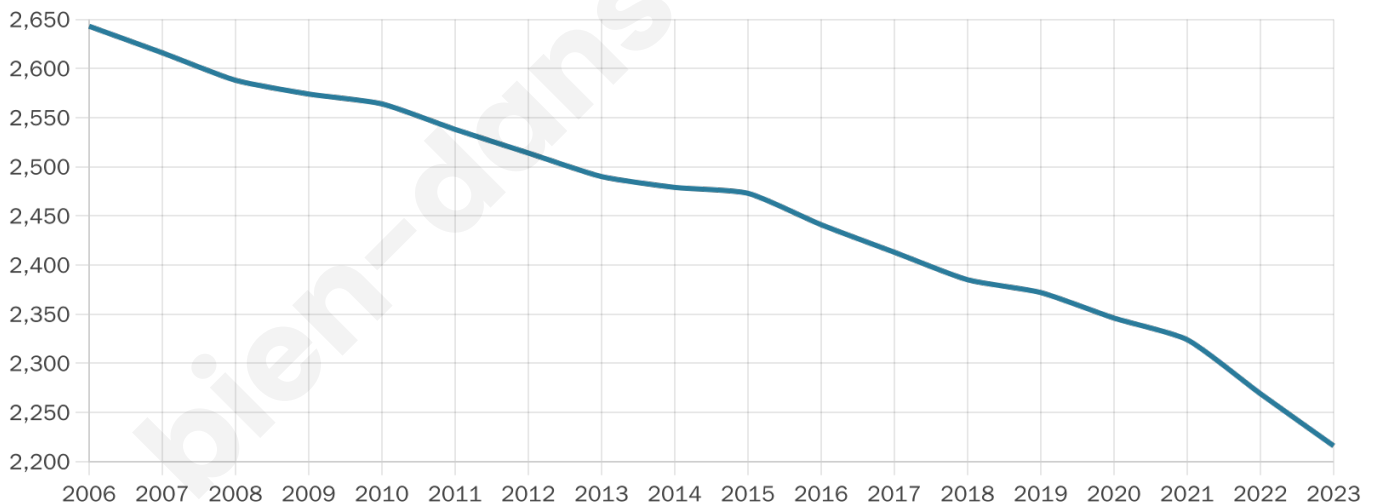

# Statistiques sur la population

Nombre d'habitants

**2 216**

Age moyen

**49 ans**

Pop active

**44.9%**

Taux chômage

**10.8%**

Pop densité

**69 h/km<sup>2</sup>**

Revenu moyen

**20 760 €/an**

## Evolution du nombre d'habitants

Sources : Institut national de la statistique et des études économiques (insee) selon Les dernières parutions officielles de 2024 portant sur les années 2020, 2021 et 2022.