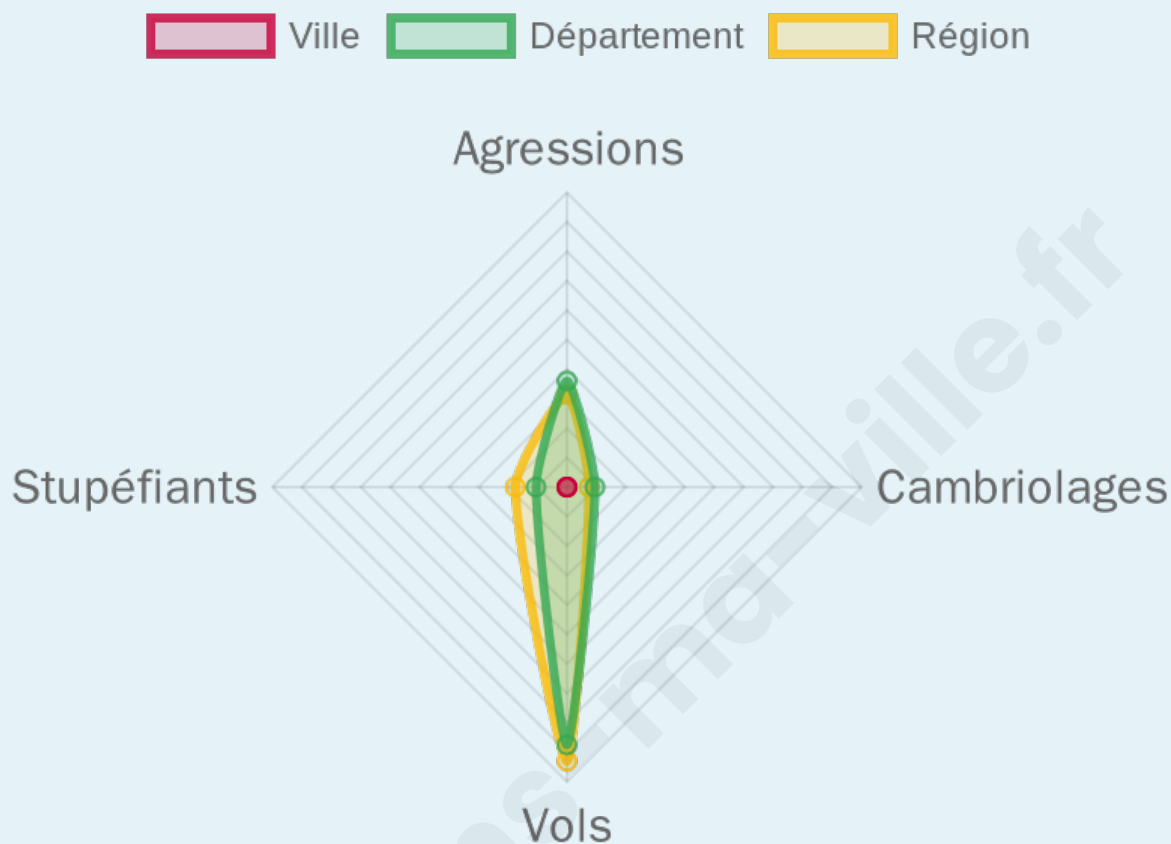

Pour comparer

(en proportion du nombre d'habitants)

Sources : Bases statistiques communale, départementale et régionale de la délinquance enregistrée par la police et la gendarmerie nationales selon les dernières parutions officielles de 2025 portant sur l'année 2024 ([data.gouv](https://data.gouv.fr)).

Agressions physiques / sexuelles : Violences sexuelles, coups et blessures volontaires intrafamiliaux, coups et blessures volontaires, autres coups, blessures volontaires et vols violents sans arme.

Cambriolages : Cambriolages de logements.

Vols : Vols avec armes, vols d'accessoires sur véhicules, vols dans les véhicules, vols de véhicules, vols sans violence contre des personnes, destructions, dégradations volontaires et escroqueries.

Stupéfiants : Trafic de stupéfiants dont (AFD) et usage de stupéfiants.