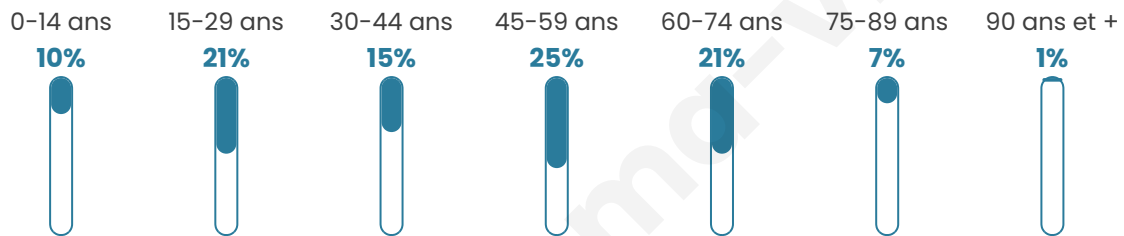

45 ans

Pop active

45.2%

Taux chômage

2.6%

Pop densité

6 h/km²

Revenu moyen

NC

Evolution du nombre d'habitants

Sources : Institut national de la statistique et des études économiques (insee) selon Les dernières parutions officielles de 2024 portant sur les années 2020, 2021 et 2022.

Tranche d'âge

Activité professionnelle

Niveau de diplôme

Composition des ménages

Profils électoraux

Premier tour

Marine LE PEN 40.00 %

Emmanuel
MACRON 26.00 %