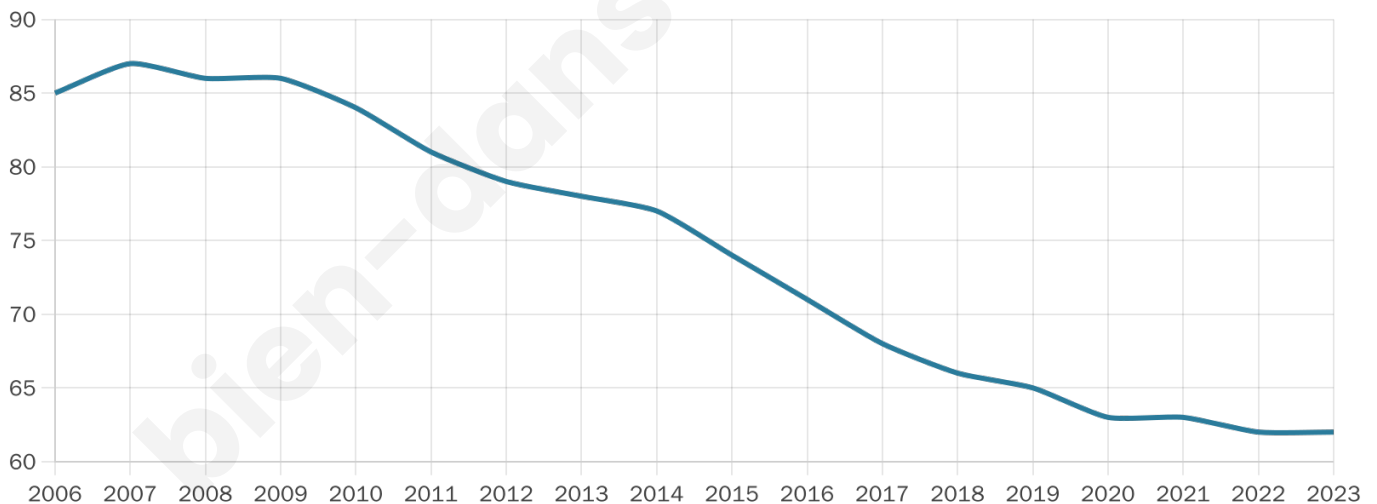

45 ans

Pop active

45.2%

Taux chômage

2.6%

Pop densité

6 h/km²

Revenu moyen

NC

Evolution du nombre d'habitants

Sources : Institut national de la statistique et des études économiques (insee) selon Les dernières parutions officielles de 2024 portant sur les années 2020, 2021 et 2022.

Tranche d'âge

Activité professionnelle

Niveau de diplôme

Composition des ménages

Profils électoraux

Premier tour

Marine LE PEN 40.00 %

Emmanuel
MACRON 26.00 %