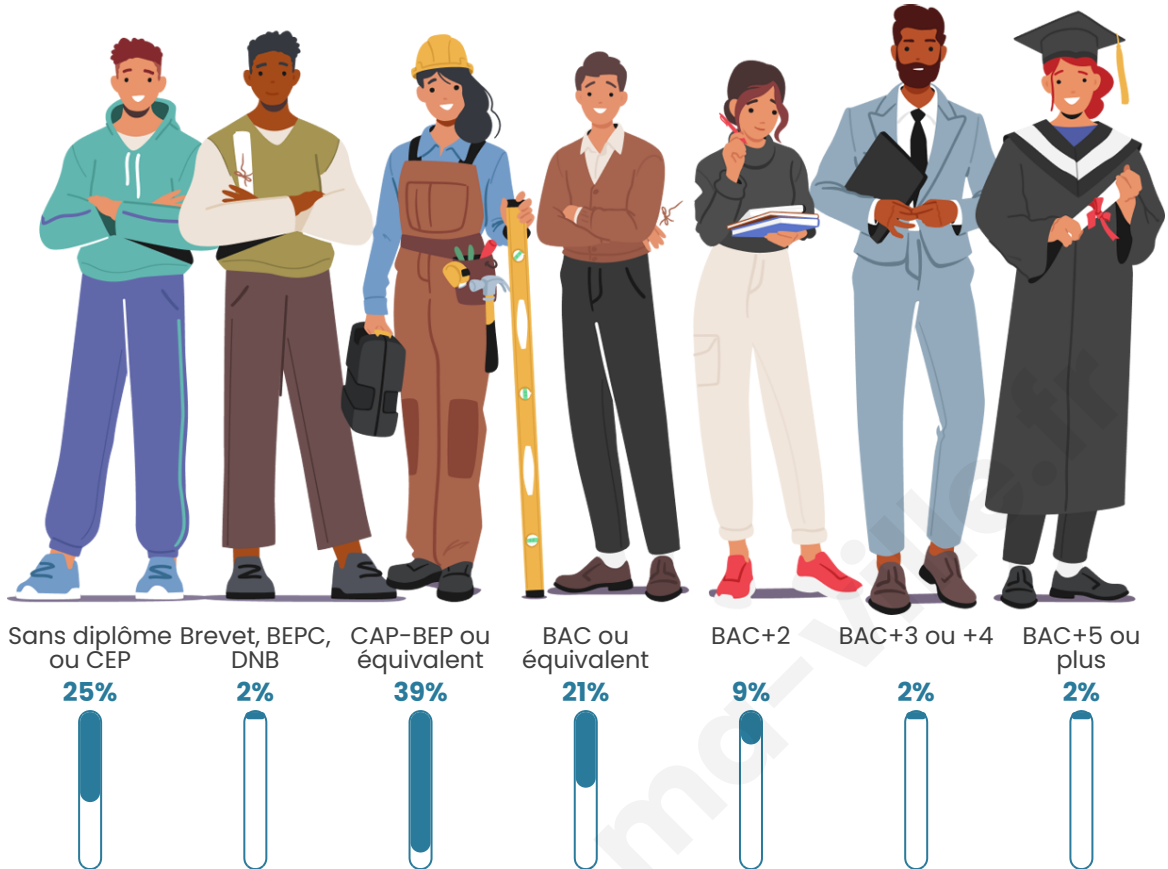

Tranche d'âge

Activité professionnelle

Niveau de diplôme

Composition des ménages

Profils électoraux

Premier tour

Marine LE PEN 40.00 %

Emmanuel
MACRON 26.00 %