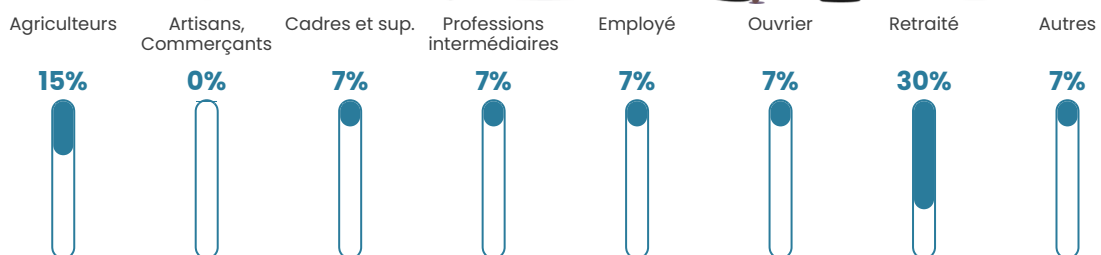

45 ans

Pop active

45.2%

Taux chômage

2.6%

Pop densité

6 h/km²

Revenu moyen

NC

Evolution du nombre d'habitants

Sources : Institut national de la statistique et des études économiques (insee) selon Les dernières parutions officielles de 2024 portant sur les années 2020, 2021 et 2022.

Tranche d'âge

Activité professionnelle

Niveau de diplôme

Composition des ménages

Profils électoraux

Premier tour

Marine LE PEN 40.00 %

Emmanuel
MACRON 26.00 %