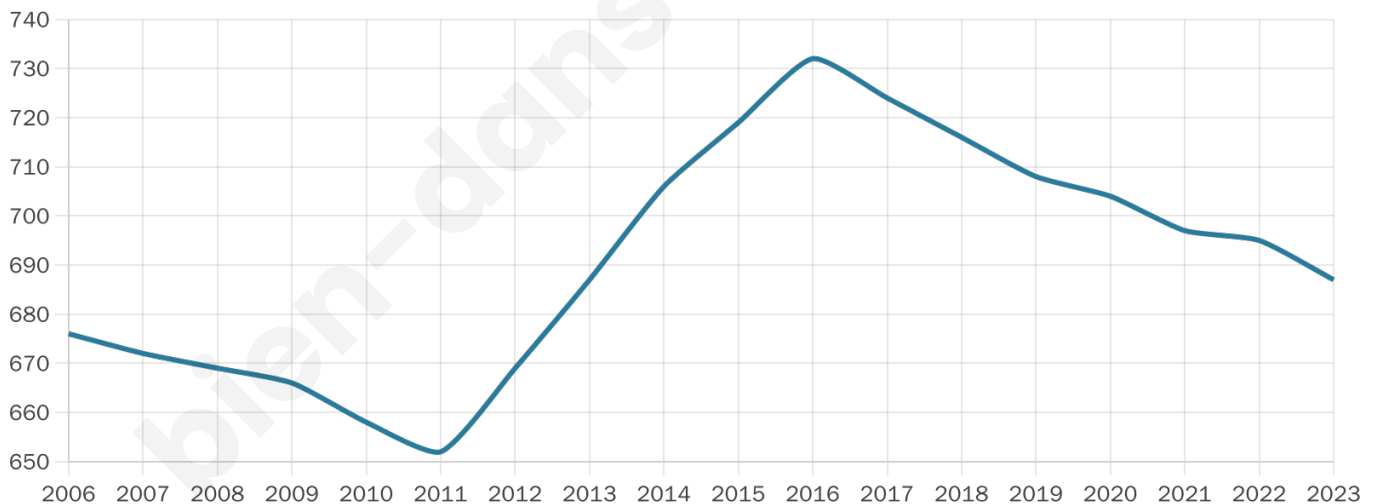

# Statistiques sur la population

Nombre d'habitants

**687**

Age moyen

**41 ans**

Pop active

**48.8%**

Taux chômage

**8.6%**

Pop densité

**344 h/km<sup>2</sup>**

Revenu moyen

**23 000 €/an**

## Evolution du nombre d'habitants

Sources : Institut national de la statistique et des études économiques (insee) selon Les dernières parutions officielles de 2024 portant sur les années 2020, 2021 et 2022.