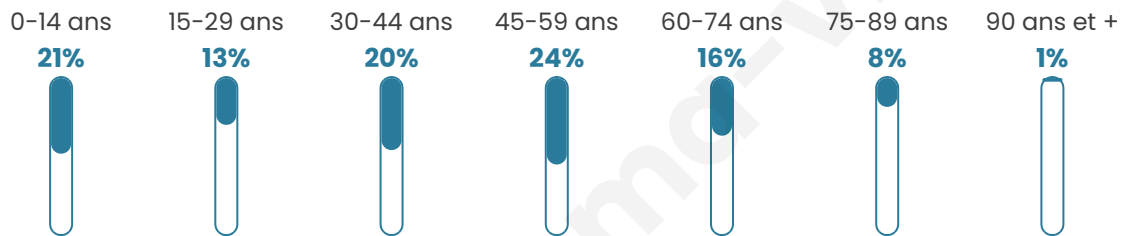

# Statistiques sur la population

Nombre d'habitants

**687**

Age moyen

**41 ans**

Pop active

**48.8%**

Taux chômage

**8.6%**

Pop densité

**344 h/km<sup>2</sup>**

Revenu moyen

**23 000 €/an**

## Evolution du nombre d'habitants

Sources : Institut national de la statistique et des études économiques (insee) selon Les dernières parutions officielles de 2024 portant sur les années 2020, 2021 et 2022.

## Tranche d'âge