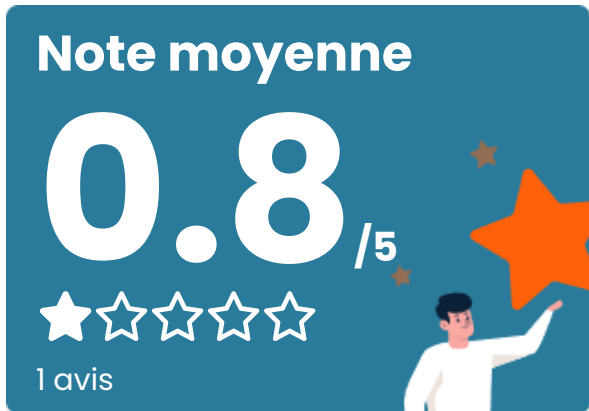

Avis sur la ville de Saulchery