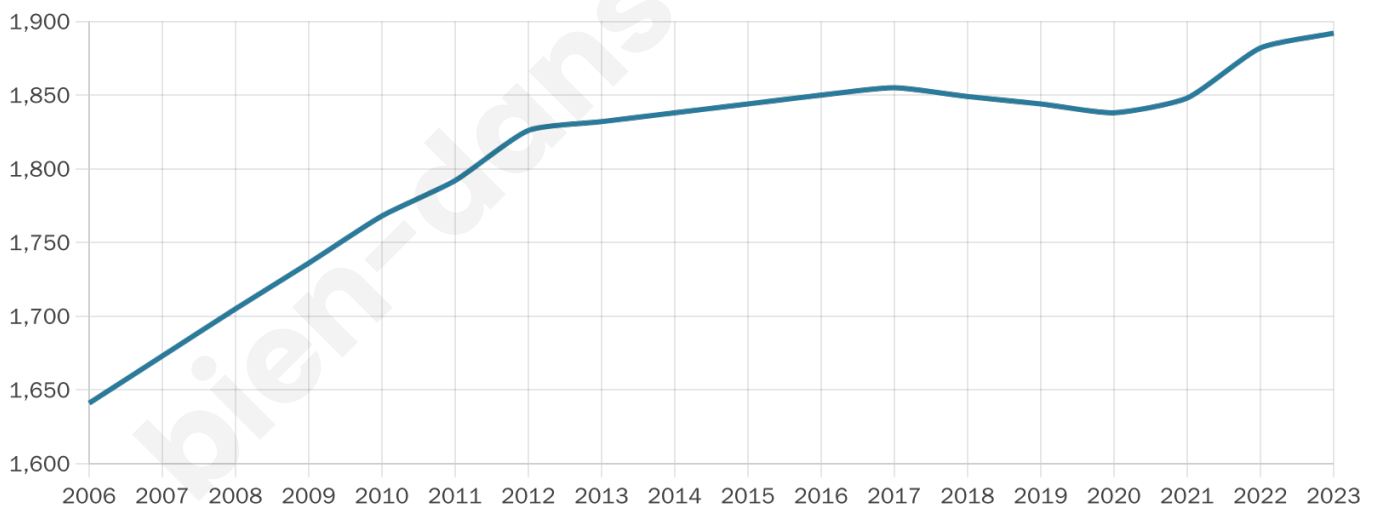

# Statistiques sur la population

Nombre d'habitants

**1 892**

Age moyen

**42 ans**

Pop active

**47.1%**

Taux chômage

**9.1%**

Pop densité

**105 h/km<sup>2</sup>**

Revenu moyen

**21 660 €/an**

## Evolution du nombre d'habitants

Sources : Institut national de la statistique et des études économiques (insee) selon Les dernières parutions officielles de 2024 portant sur les années 2020, 2021 et 2022.