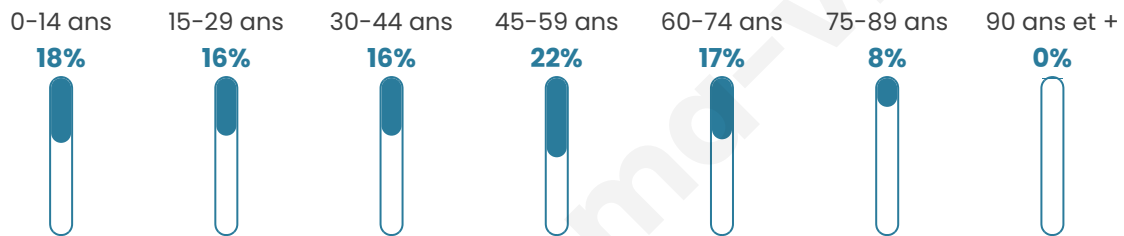

# Statistiques sur la population

Nombre d'habitants

**1 892**

Age moyen

**42 ans**

Pop active

**47.1%**

Taux chômage

**9.1%**

Pop densité

**105 h/km<sup>2</sup>**

Revenu moyen

**21 660 €/an**

## Evolution du nombre d'habitants

Sources : Institut national de la statistique et des études économiques (insee) selon Les dernières parutions officielles de 2024 portant sur les années 2020, 2021 et 2022.

## Tranche d'âge