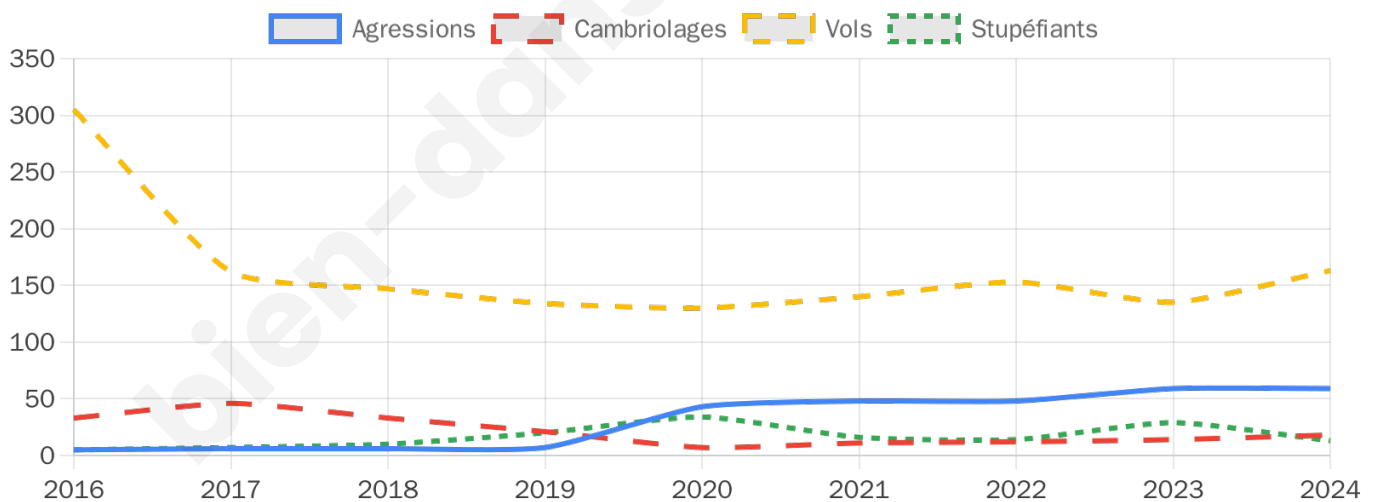

5 699 inscrits

Participation : 77.72%

Votes blancs : 1.40%

Votes nuls : 0.81%

Second tour

	Emmanuel MACRON	51,98 %
	Marine LE PEN	48,02 %

5 700 inscrits

Participation : 77.14%

Votes blancs : 5.89%

Votes nuls : 2.57%

Sécurité

Agressions physiques / sexuelles

59

Cambriolages

18

Vols / dégradations

163

Stupéfiants

13

Evolution du nombre d'infractions

Pour comparer

(en proportion du nombre d'habitants)

Sources : Bases statistiques communale, départementale et régionale de la délinquance enregistrée par la police et la gendarmerie nationales selon les dernières parutions officielles de 2025 portant sur l'année 2024 ([data.gouv](https://data.gouv.fr)).