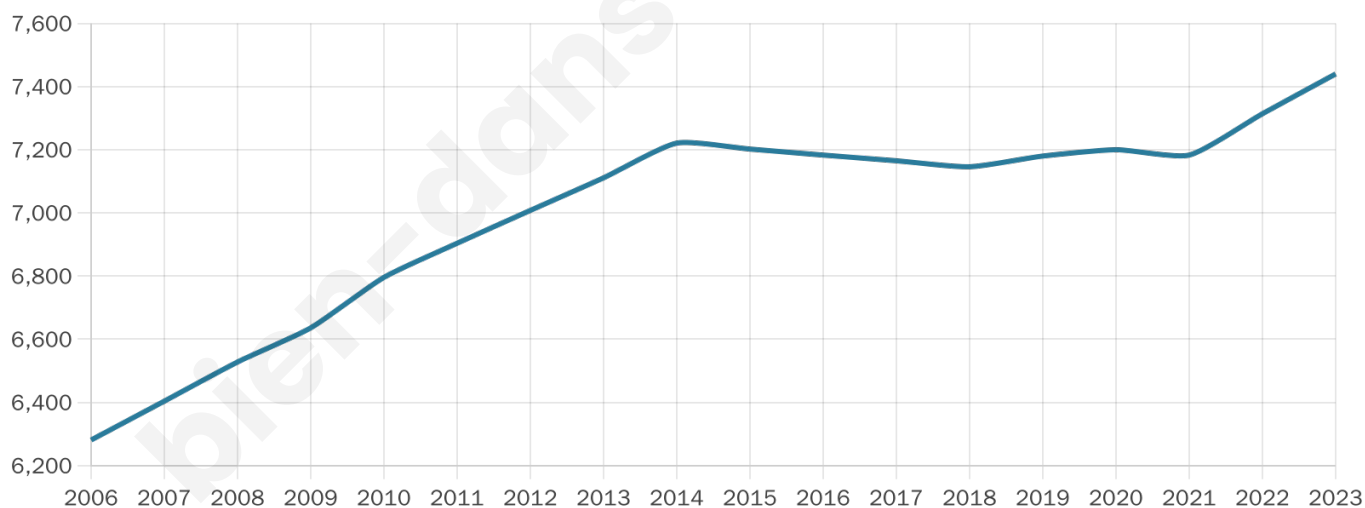

7 440

Age moyen

52 ans

Pop active

33.2%

Taux chômage

12.9%

Pop densité

413 h/km²

Revenu moyen

22 360 €/an

Evolution du nombre d'habitants

Sources : Institut national de la statistique et des études économiques (insee) selon Les dernières parutions officielles de 2024 portant sur les années 2020, 2021 et 2022.