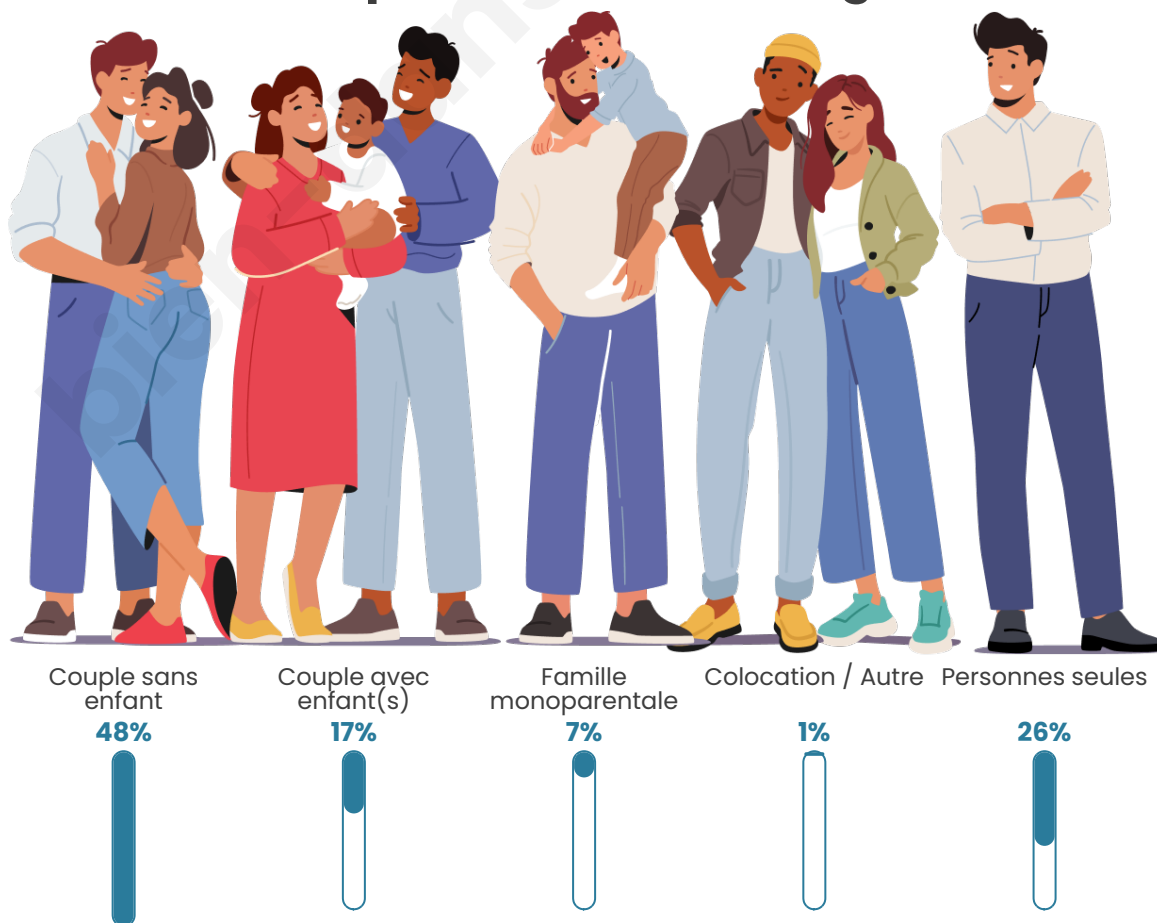

Tranche d'âge

Activité professionnelle

Niveau de diplôme

Composition des ménages

Profils électoraux

Premier tour

	Marine LE PEN	29.95 %
	Emmanuel MACRON	27.82 %
	Jean-Luc MÉLENCHON	14.55 %
	Éric ZEMMOUR	7.57 %
	Valérie PÉCRESSÉ	4.69 %
	Yannick JADOT	4.25 %
	Jean LASSALLE	3.09 %
	Fabien ROUSSEL	2.82 %
	Nicolas DUPONT-AIGNAN	2.40 %
	Anne HIDALGO	1.27 %
	Philippe POUTOU	0.90 %
	Nathalie ARTHAUD	0.69 %