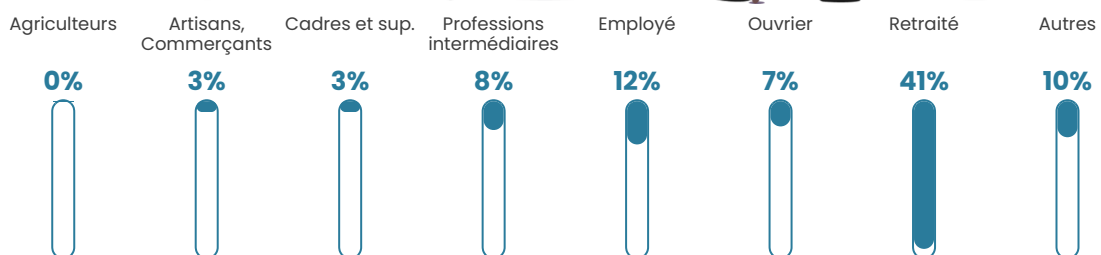

413 h/km²

Revenu moyen

22 360 €/an

Evolution du nombre d'habitants

Sources : Institut national de la statistique et des études économiques (insee) selon Les dernières parutions officielles de 2024 portant sur les années 2020, 2021 et 2022.

Tranche d'âge

Activité professionnelle

Niveau de diplôme

Composition des ménages

Profils électoraux

Premier tour

	Marine LE PEN	29.95 %
	Emmanuel MACRON	27.82 %
	Jean-Luc MÉLENCHON	14.55 %
	Éric ZEMMOUR	7.57 %
	Valérie PÉCRESSÉ	4.69 %
	Yannick JADOT	4.25 %
	Jean LASSALLE	3.09 %
	Fabien ROUSSEL	2.82 %
	Nicolas DUPONT-AIGNAN	2.40 %
	Anne HIDALGO	1.27 %
	Philippe POUTOU	0.90 %
	Nathalie ARTHAUD	0.69 %