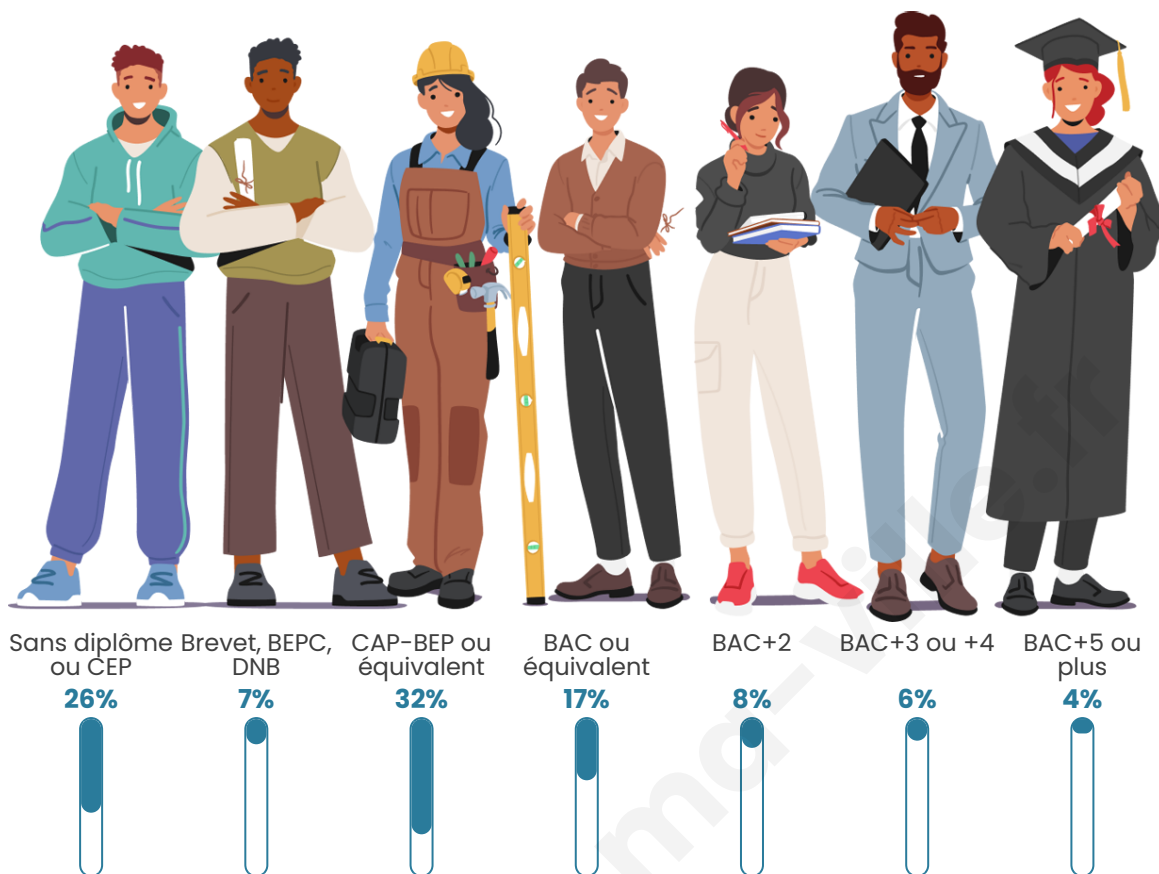

7 440

Age moyen

52 ans

Pop active

33.2%

Taux chômage

12.9%

Pop densité

Tranche d'âge

Activité professionnelle

Niveau de diplôme

Composition des ménages

Profils électoraux

Premier tour

	Marine LE PEN	29.95 %
	Emmanuel MACRON	27.82 %
	Jean-Luc MÉLENCHON	14.55 %
	Éric ZEMMOUR	7.57 %
	Valérie PÉCRESSÉ	4.69 %
	Yannick JADOT	4.25 %
	Jean LASSALLE	3.09 %
	Fabien ROUSSEL	2.82 %
	Nicolas DUPONT-AIGNAN	2.40 %
	Anne HIDALGO	1.27 %
	Philippe POUTOU	0.90 %
	Nathalie ARTHAUD	0.69 %