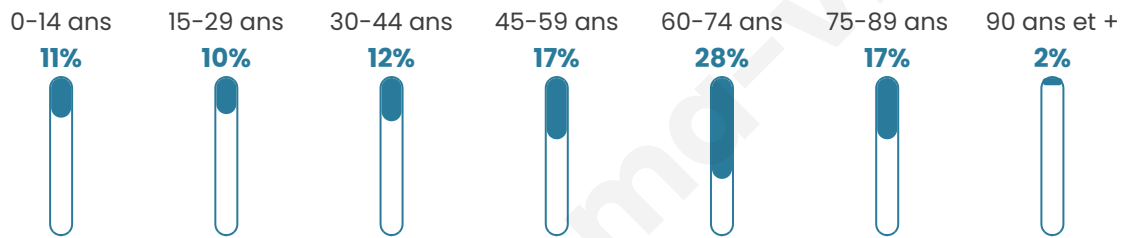

7 440

Age moyen

52 ans

Pop active

33.2%

Taux chômage

12.9%

Pop densité

413 h/km²

Revenu moyen

22 360 €/an

Evolution du nombre d'habitants

Sources : Institut national de la statistique et des études économiques (insee) selon Les dernières parutions officielles de 2024 portant sur les années 2020, 2021 et 2022.

Tranche d'âge

Activité professionnelle

Niveau de diplôme

Composition des ménages

Profils électoraux

Premier tour

	Marine LE PEN	29.95 %
	Emmanuel MACRON	27.82 %
	Jean-Luc MÉLENCHON	14.55 %
	Éric ZEMMOUR	7.57 %
	Valérie PÉCRESSÉ	4.69 %
	Yannick JADOT	4.25 %
	Jean LASSALLE	3.09 %
	Fabien ROUSSEL	2.82 %
	Nicolas DUPONT-AIGNAN	2.40 %
	Anne HIDALGO	1.27 %
	Philippe POUTOU	0.90 %
	Nathalie ARTHAUD	0.69 %