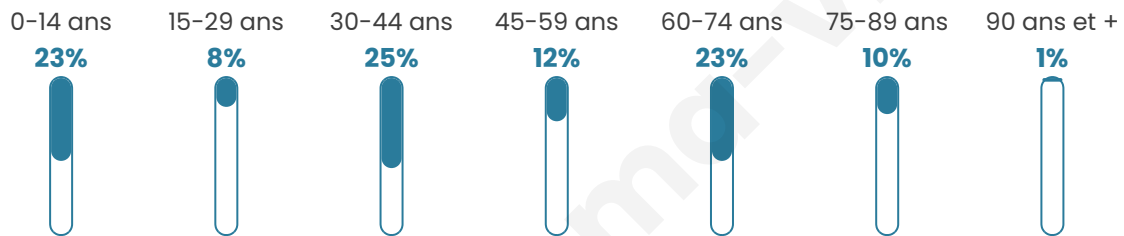

# Statistiques sur la population

Nombre d'habitants

**77**

Age moyen

**43 ans**

Pop active

**45.5%**

Taux chômage

**11.9%**

Pop densité

**9 h/km<sup>2</sup>**

Revenu moyen

**NC**

## Evolution du nombre d'habitants

Sources : Institut national de la statistique et des études économiques (insee) selon Les dernières parutions officielles de 2024 portant sur les années 2020, 2021 et 2022.

## Tranche d'âge