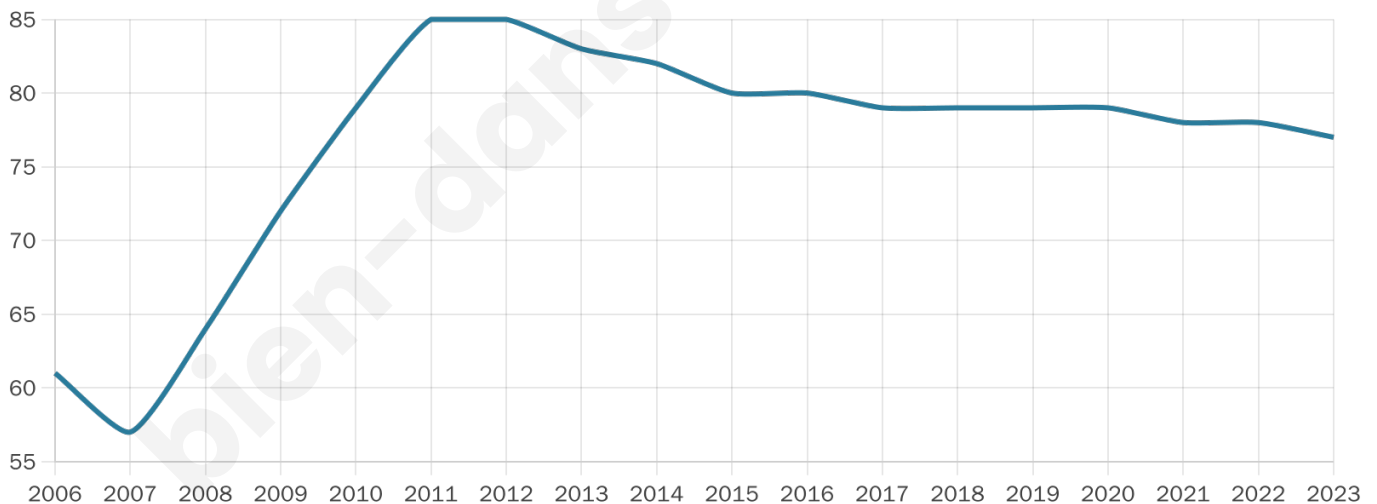

# Statistiques sur la population

Nombre d'habitants

**77**

Age moyen

**43 ans**

Pop active

**45.5%**

Taux chômage

**11.9%**

Pop densité

**9 h/km<sup>2</sup>**

Revenu moyen

**NC**

## Evolution du nombre d'habitants

Sources : Institut national de la statistique et des études économiques (insee) selon Les dernières parutions officielles de 2024 portant sur les années 2020, 2021 et 2022.

## Tranche d'âge