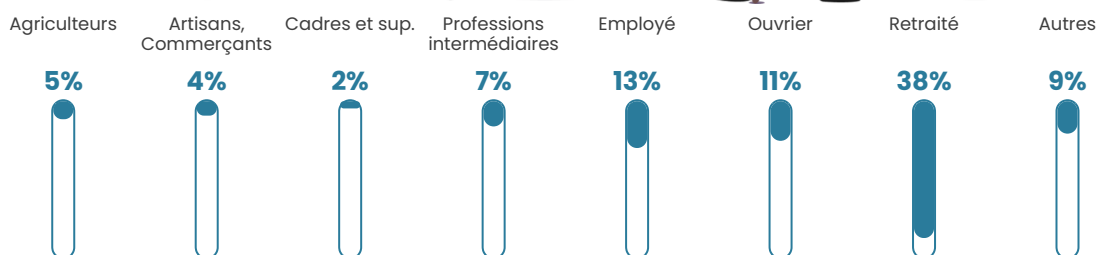

21 h/km²

Revenu moyen

20 380 €/an

Evolution du nombre d'habitants

Sources : Institut national de la statistique et des études économiques (insee) selon Les dernières parutions officielles de 2024 portant sur les années 2020, 2021 et 2022.

Tranche d'âge

Activité professionnelle

Niveau de diplôme

Composition des ménages

Profils électoraux

Premier tour

	Emmanuel MACRON	28.87 %
	Marine LE PEN	26.06 %
	Jean LASSALLE	12.04 %
	Valérie PÉCRESSÉ	10.86 %
	Jean-Luc MÉLENCHON	9.41 %
	Éric ZEMMOUR	4.07 %
	Yannick JADOT	2.17 %
	Nicolas DUPONT- AIGNAN	2.08 %
	Fabien ROUSSEL	1.72 %
	Anne HIDALGO	1.45 %
	Nathalie ARTHAUD	0.81 %
	Philippe POUTOU	0.45 %