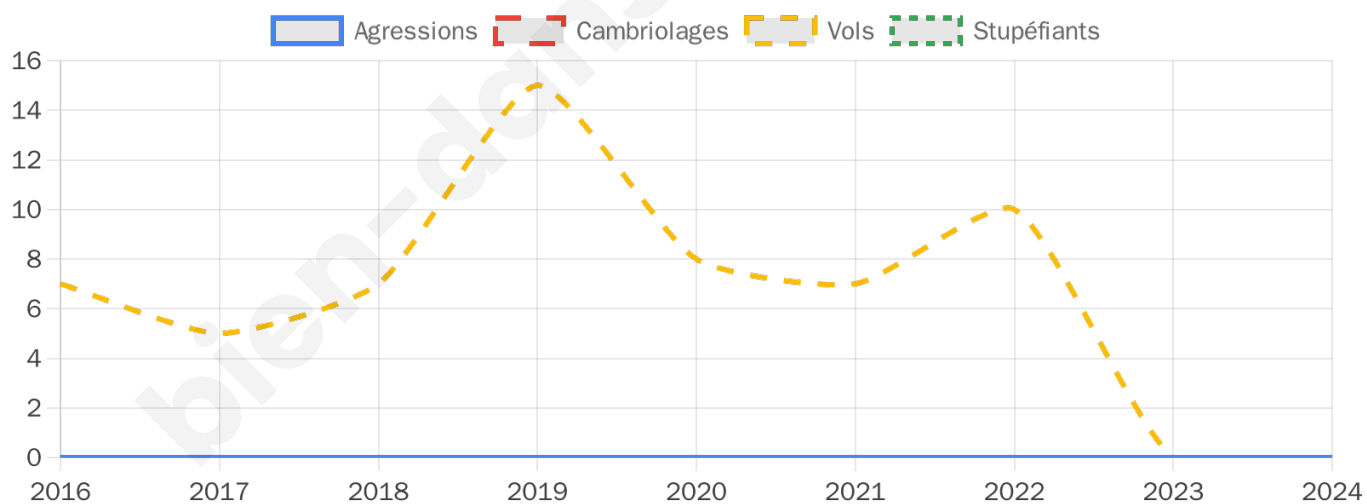

Sécurité

Agressions physiques / sexuelles

0

Cambriolages

0

Vols / dégradations

0

Stupéfiants

0

Evolution du nombre d'infractions