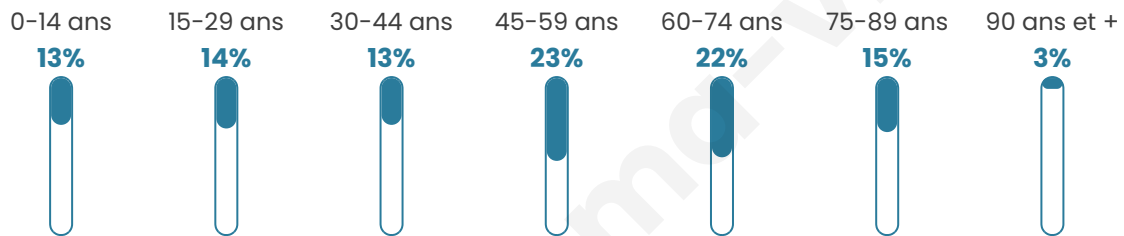

1 652

Age moyen

49 ans

Pop active

43.8%

Taux chômage

6.1%

Pop densité

21 h/km²

Revenu moyen

20 380 €/an

Evolution du nombre d'habitants

Sources : Institut national de la statistique et des études économiques (insee) selon Les dernières parutions officielles de 2024 portant sur les années 2020, 2021 et 2022.

Tranche d'âge

Activité professionnelle

Niveau de diplôme

Composition des ménages

Profils électoraux

Premier tour

	Emmanuel MACRON	28.87 %
	Marine LE PEN	26.06 %
	Jean LASSALLE	12.04 %
	Valérie PÉCRESSÉ	10.86 %
	Jean-Luc MÉLENCHON	9.41 %
	Éric ZEMMOUR	4.07 %
	Yannick JADOT	2.17 %
	Nicolas DUPONT- AIGNAN	2.08 %
	Fabien ROUSSEL	1.72 %
	Anne HIDALGO	1.45 %
	Nathalie ARTHAUD	0.81 %
	Philippe POUTOU	0.45 %

1 452 inscrits

Participation : 78.51%

Votes blancs : 2.54%

Votes nuls : 0.53%

Second tour

	Emmanuel MACRON	52,08 %
	Marine LE PEN	47,92 %

1 453 inscrits

Participation : 76.32%