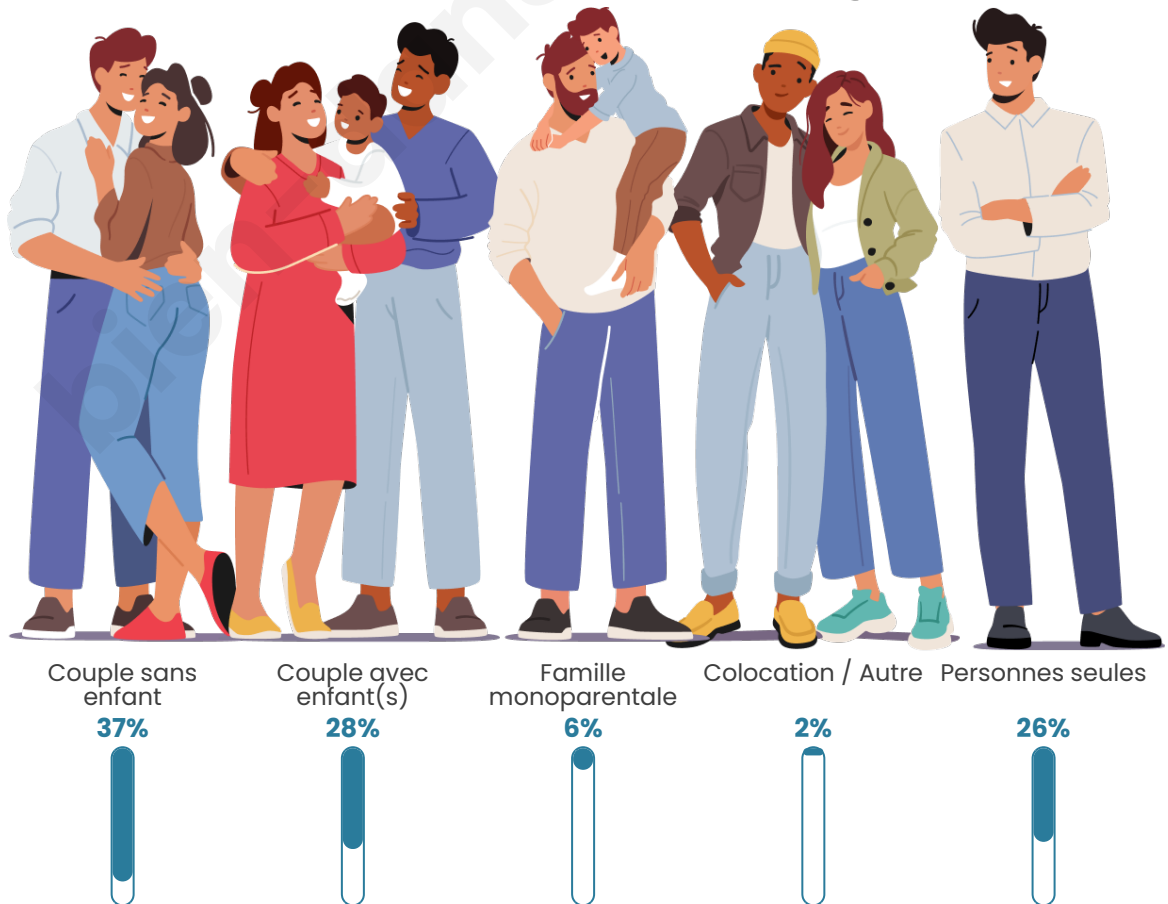

Tranche d'âge

Activité professionnelle

Niveau de diplôme

Composition des ménages

Profils électoraux

Premier tour

	Emmanuel MACRON	28.87 %
	Marine LE PEN	26.06 %
	Jean LASSALLE	12.04 %
	Valérie PÉCRESSÉ	10.86 %
	Jean-Luc MÉLENCHON	9.41 %
	Éric ZEMMOUR	4.07 %
	Yannick JADOT	2.17 %
	Nicolas DUPONT- AIGNAN	2.08 %
	Fabien ROUSSEL	1.72 %
	Anne HIDALGO	1.45 %
	Nathalie ARTHAUD	0.81 %
	Philippe POUTOU	0.45 %