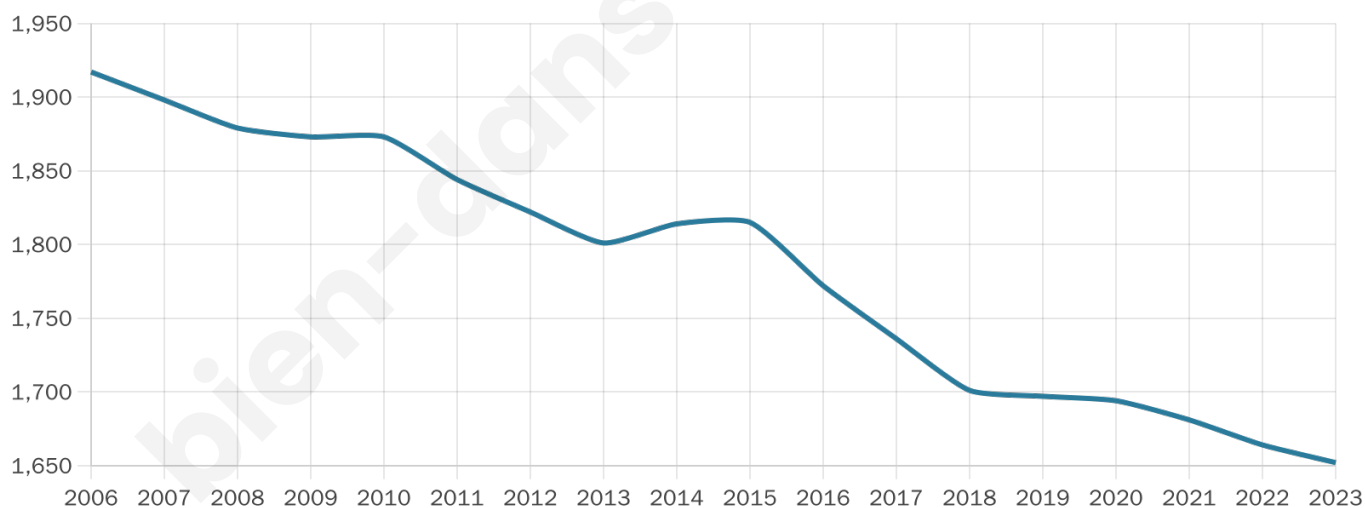

1 652

Age moyen

49 ans

Pop active

43.8%

Taux chômage

6.1%

Pop densité

21 h/km²

Revenu moyen

20 380 €/an

Evolution du nombre d'habitants

Sources : Institut national de la statistique et des études économiques (insee) selon Les dernières parutions officielles de 2024 portant sur les années 2020, 2021 et 2022.