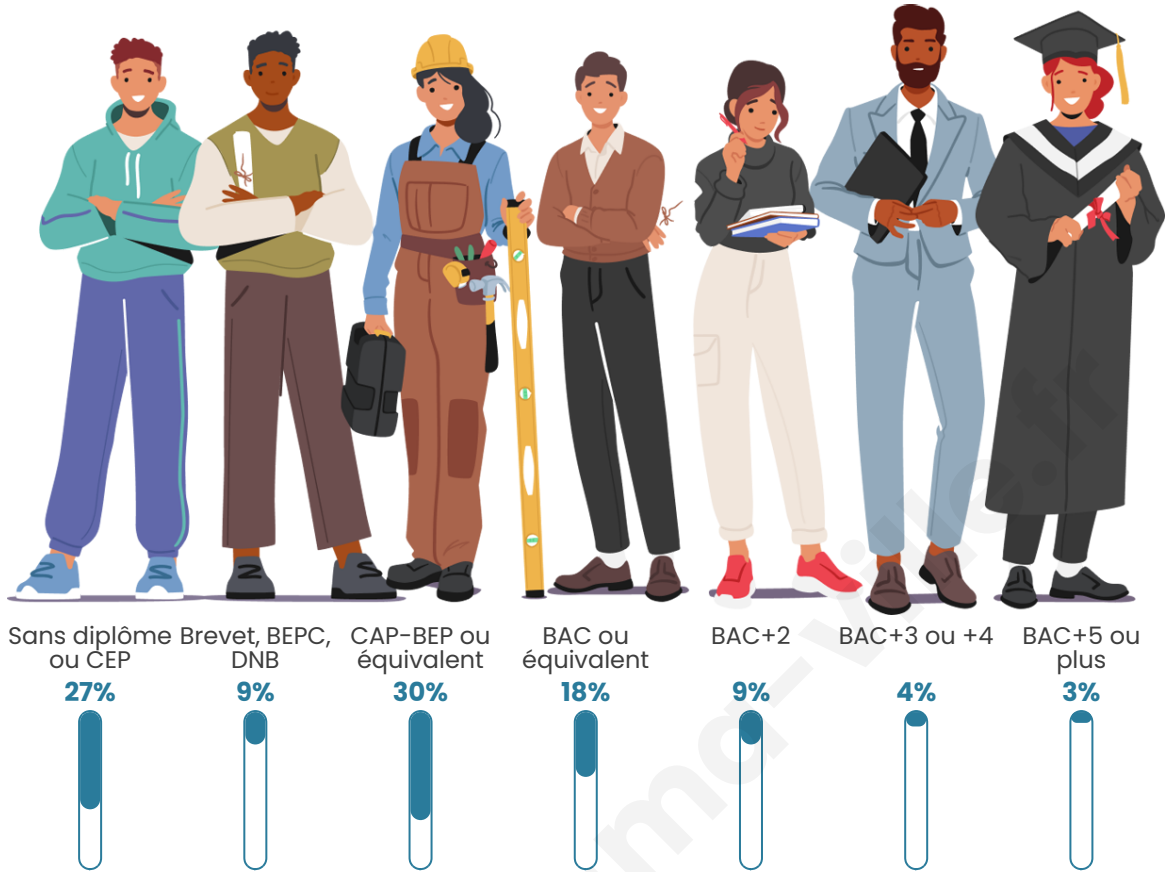

Tranche d'âge

Activité professionnelle

Niveau de diplôme

Composition des ménages

Profils électoraux

Premier tour

	Emmanuel MACRON	28.87 %
	Marine LE PEN	26.06 %
	Jean LASSALLE	12.04 %
	Valérie PÉCRESSÉ	10.86 %
	Jean-Luc MÉLENCHON	9.41 %
	Éric ZEMMOUR	4.07 %
	Yannick JADOT	2.17 %
	Nicolas DUPONT- AIGNAN	2.08 %
	Fabien ROUSSEL	1.72 %
	Anne HIDALGO	1.45 %
	Nathalie ARTHAUD	0.81 %
	Philippe POUTOU	0.45 %