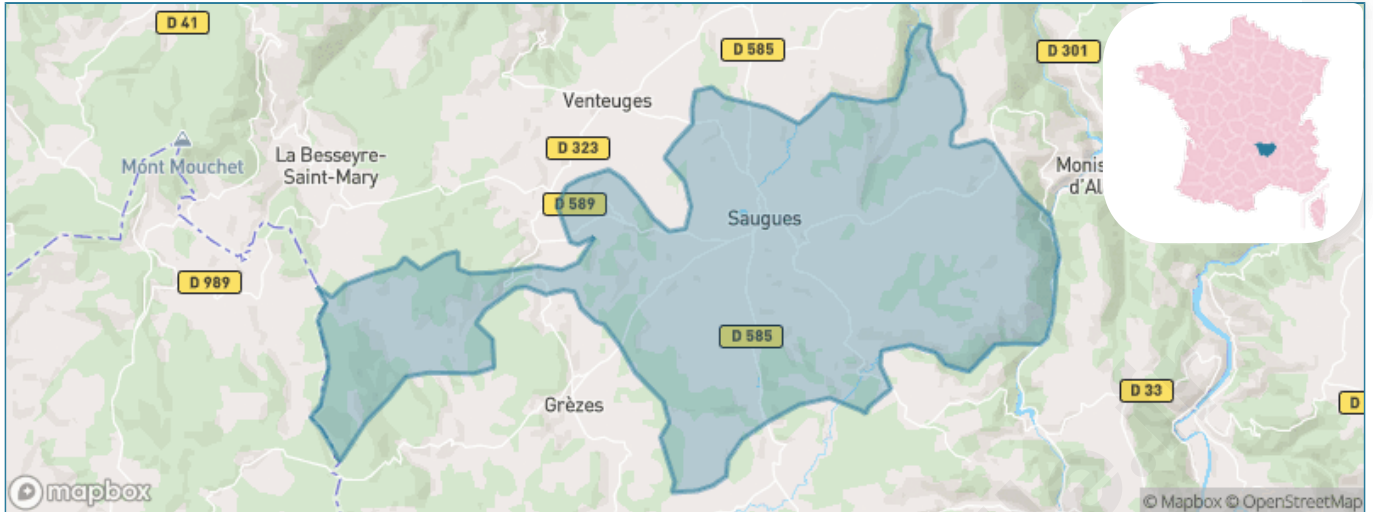

Version web

Ville de Saugues

Présenté par

BIEN dans
ma **VILLE** 

Sommaire

Situation géographique	3
Statistiques sur la population	4
Evolution du nombre d'habitants	4
Tranche d'âge	5
0-14 ans	5
15-29 ans	5
30-44 ans	5
45-59 ans	5
60-74 ans	5
75-89 ans	5
90 ans et +	5
Activité professionnelle	5
Agriculteurs	5
Artisans, Commerçants	5
Cadres et sup.	5
Professions intermédiaires	5
Employé	5
Ouvrier	5
Retraité	5
Autres	5
Niveau de diplôme	6
Sans diplôme ou CEP	6
Brevet, BEPC, DNB	6
CAP-BEP ou équivalent	6
BAC ou équivalent	6
BAC+2	6
BAC+3 ou +4	6
BAC+5 ou plus	6
Composition des ménages	6
Couple sans enfant	6
Couple avec enfant(s)	6
Famille monoparentale	6
Colocation / Autre	6
Personnes seules	6
Profil électoraux	7
Premier tour	7
Sécurité	8
Evolution du nombre d'infractions	8
Pour comparer	9
Services à la population	10
Commerce	10
Éducation	10
Villes autour de Saugues	11
Avis sur la ville de Saugues	12
Moyenne par critère	12
Villes autour de Saugues	12
Répartition des avis par note	12
Répartition des avis par note	12

Situation géographique

i Informations clés

- **Région** : Auvergne-Rhône-Alpes
- **Département** : Haute-Loire
- **Code postal** : 43170
- **Superficie** : 78 km²

Statistiques sur la population

Nombre d'habitants