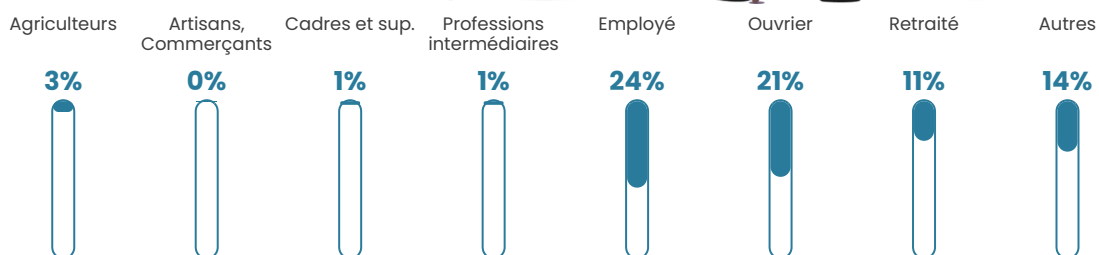

504

Age moyen

38 ans

Pop active

48.6%

Taux chômage

10.1%

Pop densité

34 h/km²

Revenu moyen

20 830 €/an

Evolution du nombre d'habitants

Sources : Institut national de la statistique et des études économiques (insee) selon Les dernières parutions officielles de 2024 portant sur les années 2020, 2021 et 2022.

Tranche d'âge

Activité professionnelle

Niveau de diplôme

Composition des ménages

Profils électoraux

Premier tour

	Marine LE PEN	42.15 %
	Emmanuel MACRON	19.16 %
	Jean-Luc MÉLENCHON	15.33 %
	Éric ZEMMOUR	5.75 %
	Jean LASSALLE	4.21 %
	Nicolas DUPONT-AIGNAN	3.83 %
	Valérie PÉCRESSE	3.07 %
	Yannick JADOT	2.30 %
	Fabien ROUSSEL	1.92 %
	Nathalie ARTHAUD	1.15 %
	Anne HIDALGO	1.15 %
	Philippe POUTOU	0.00 %