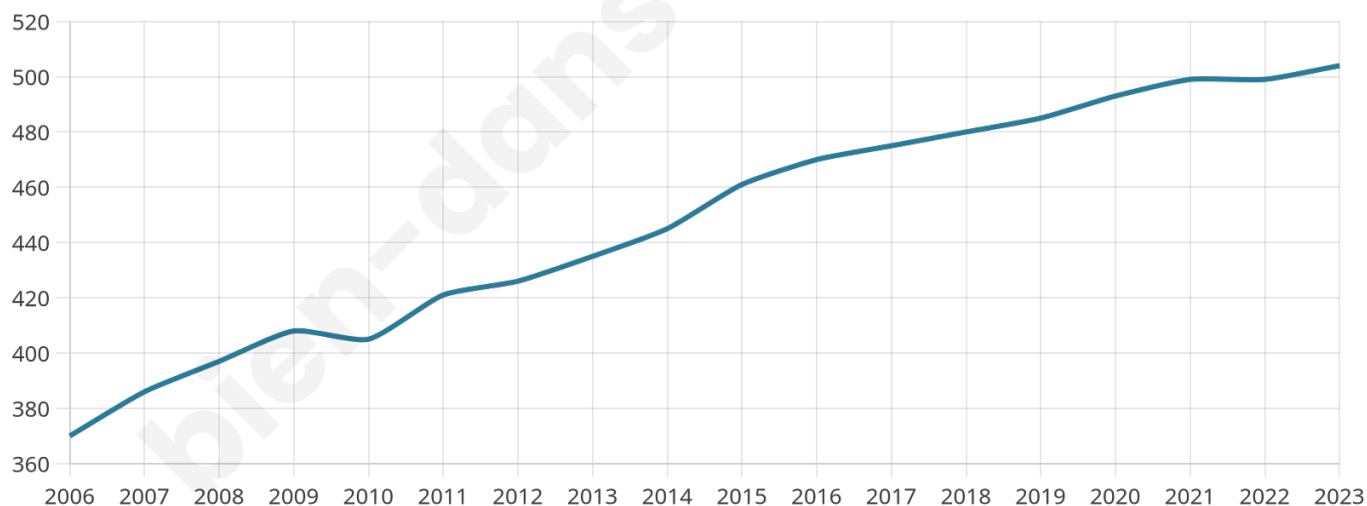

504

Age moyen

38 ans

Pop active

48.6%

Taux chômage

10.1%

Pop densité

34 h/km²

Revenu moyen

20 830 €/an

Evolution du nombre d'habitants

Sources : Institut national de la statistique et des études économiques (insee) selon Les dernières parutions officielles de 2024 portant sur les années 2020, 2021 et 2022.