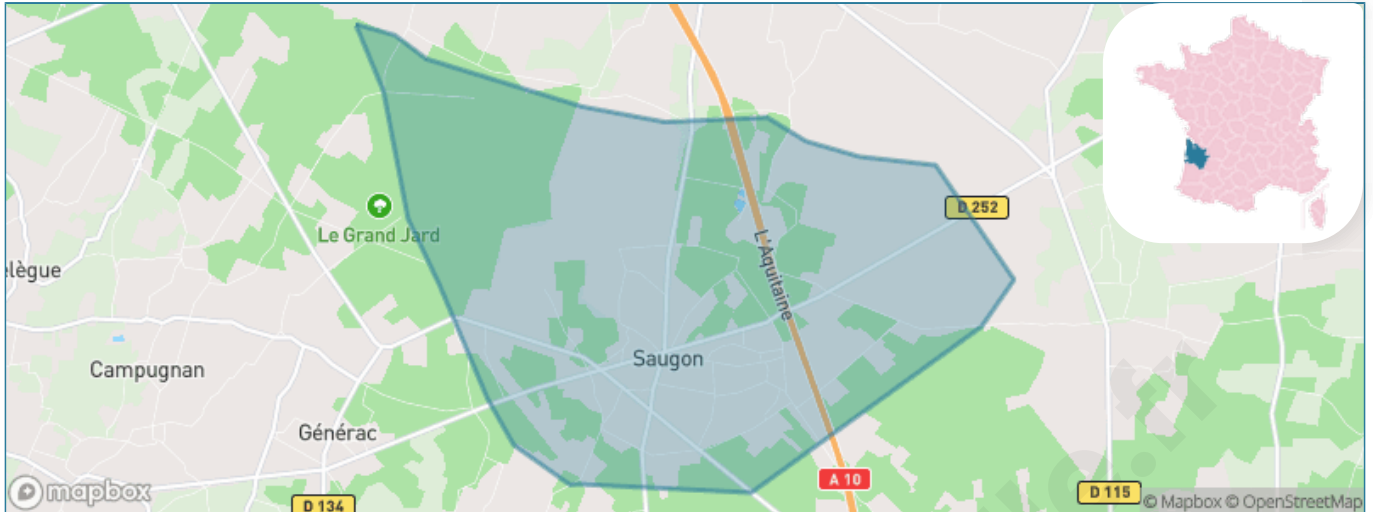

Version web

Ville de Saugon

Présenté par

BIEN dans
ma **VILLE** 

Sommaire

Situation géographique	3
Statistiques sur la population	4
Evolution du nombre d'habitants	4
Tranche d'âge	5
0-14 ans	5
15-29 ans	5
30-44 ans	5
45-59 ans	5
60-74 ans	5
75-89 ans	5
90 ans et +	5
Activité professionnelle	5
Agriculteurs	5
Artisans, Commerçants	5
Cadres et sup.	5
Professions intermédiaires	5
Employé	5
Ouvrier	5
Retraité	5
Autres	5
Niveau de diplôme	6
Sans diplôme ou CEP	6
Brevet, BEPC, DNB	6
CAP-BEP ou équivalent	6
BAC ou équivalent	6
BAC+2	6
BAC+3 ou +4	6
BAC+5 ou plus	6
Composition des ménages	6
Couple sans enfant	6
Couple avec enfant(s)	6
Famille monoparentale	6
Colocation / Autre	6
Personnes seules	6
Profils électoraux	7
Premier tour	7
Sécurité	8
Evolution du nombre d'infractions	8
Pour comparer	9
Services à la population	10
Commerce	10
Éducation	10
Villes autour de Saugon	11

Situation géographique

i Informations clés

- **Région** : Nouvelle-Aquitaine
- **Département** : Gironde
- **Code postal** : 33920
- **Superficie** : 15 km²

Statistiques sur la population

Nombre d'habitants