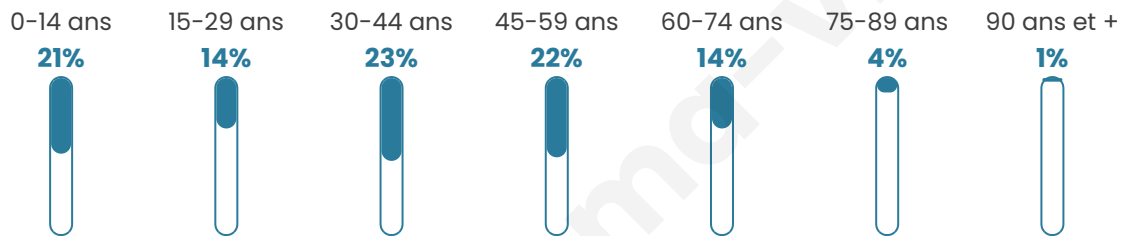

504

Age moyen

38 ans

Pop active

48.6%

Taux chômage

10.1%

Pop densité

34 h/km²

Revenu moyen

20 830 €/an

Evolution du nombre d'habitants

Sources : Institut national de la statistique et des études économiques (insee) selon Les dernières parutions officielles de 2024 portant sur les années 2020, 2021 et 2022.

Tranche d'âge

Activité professionnelle

Niveau de diplôme

Composition des ménages

Profils électoraux

Premier tour

	Marine LE PEN	42.15 %
	Emmanuel MACRON	19.16 %
	Jean-Luc MÉLENCHON	15.33 %
	Éric ZEMMOUR	5.75 %
	Jean LASSALLE	4.21 %
	Nicolas DUPONT-AIGNAN	3.83 %
	Valérie PÉCRESSE	3.07 %
	Yannick JADOT	2.30 %
	Fabien ROUSSEL	1.92 %
	Nathalie ARTHAUD	1.15 %
	Anne HIDALGO	1.15 %
	Philippe POUTOU	0.00 %

364 inscrits

Participation : 72.8%

Votes blancs : 1.51%

Votes nuls : 0.00%

Second tour

	Emmanuel MACRON	34,27 %
	Marine LE PEN	65,73 %

365 inscrits

Participation : 73.42%