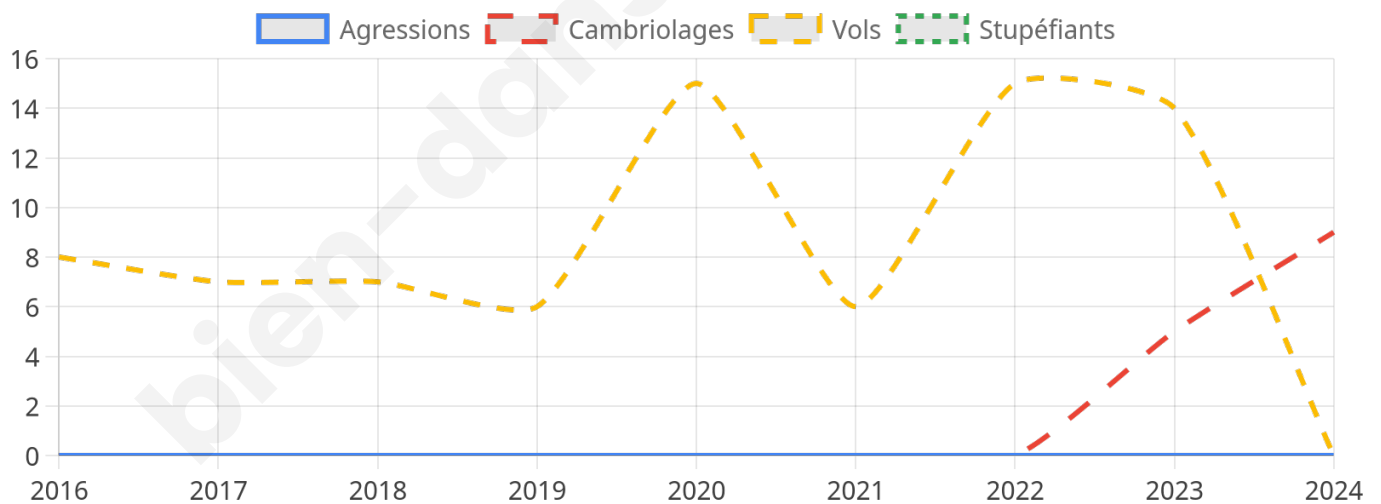

364 inscrits

Participation : 72.8%

Votes blancs : 1.51%

Votes nuls : 0.00%

Second tour

	Emmanuel MACRON	34,27 %
	Marine LE PEN	65,73 %

365 inscrits

Participation : 73.42%

Votes blancs : 4.85%

Votes nuls : 2.61%

Sécurité

Agressions physiques / sexuelles

0

Cambriolages

9

Vols / dégradations

0

Stupéfiants

0

Evolution du nombre d'infractions

Pour comparer

(en proportion du nombre d'habitants)

Sources : Bases statistiques communale, départementale et régionale de la délinquance enregistrée par la police et la gendarmerie nationales selon les dernières parutions officielles de 2025 portant sur l'année 2024 ([data.gouv](https://data.gouv.fr)).