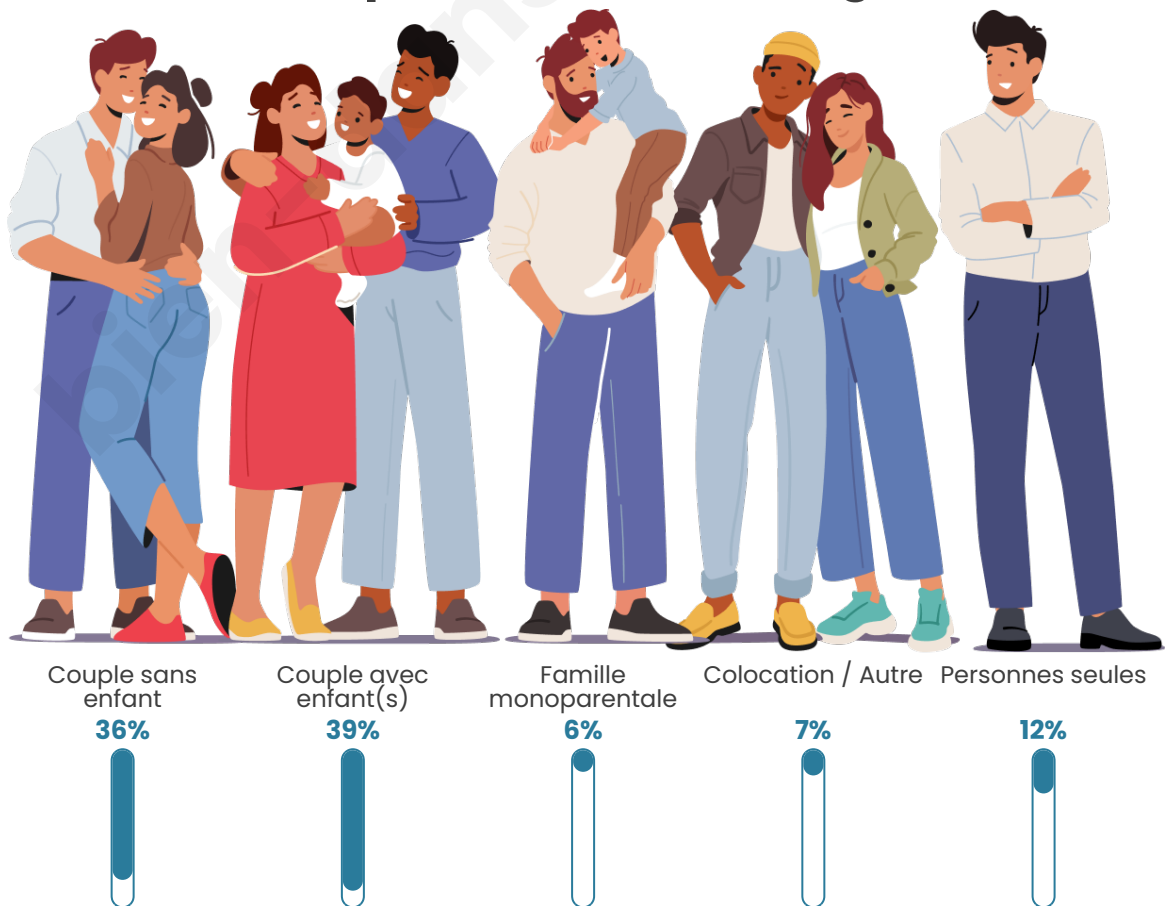

Tranche d'âge

Activité professionnelle

Niveau de diplôme

Composition des ménages

Profils électoraux

Premier tour

	Marine LE PEN	42.15 %
	Emmanuel MACRON	19.16 %
	Jean-Luc MÉLENCHON	15.33 %
	Éric ZEMMOUR	5.75 %
	Jean LASSALLE	4.21 %
	Nicolas DUPONT-AIGNAN	3.83 %
	Valérie PÉCRESSE	3.07 %
	Yannick JADOT	2.30 %
	Fabien ROUSSEL	1.92 %
	Nathalie ARTHAUD	1.15 %
	Anne HIDALGO	1.15 %
	Philippe POUTOU	0.00 %