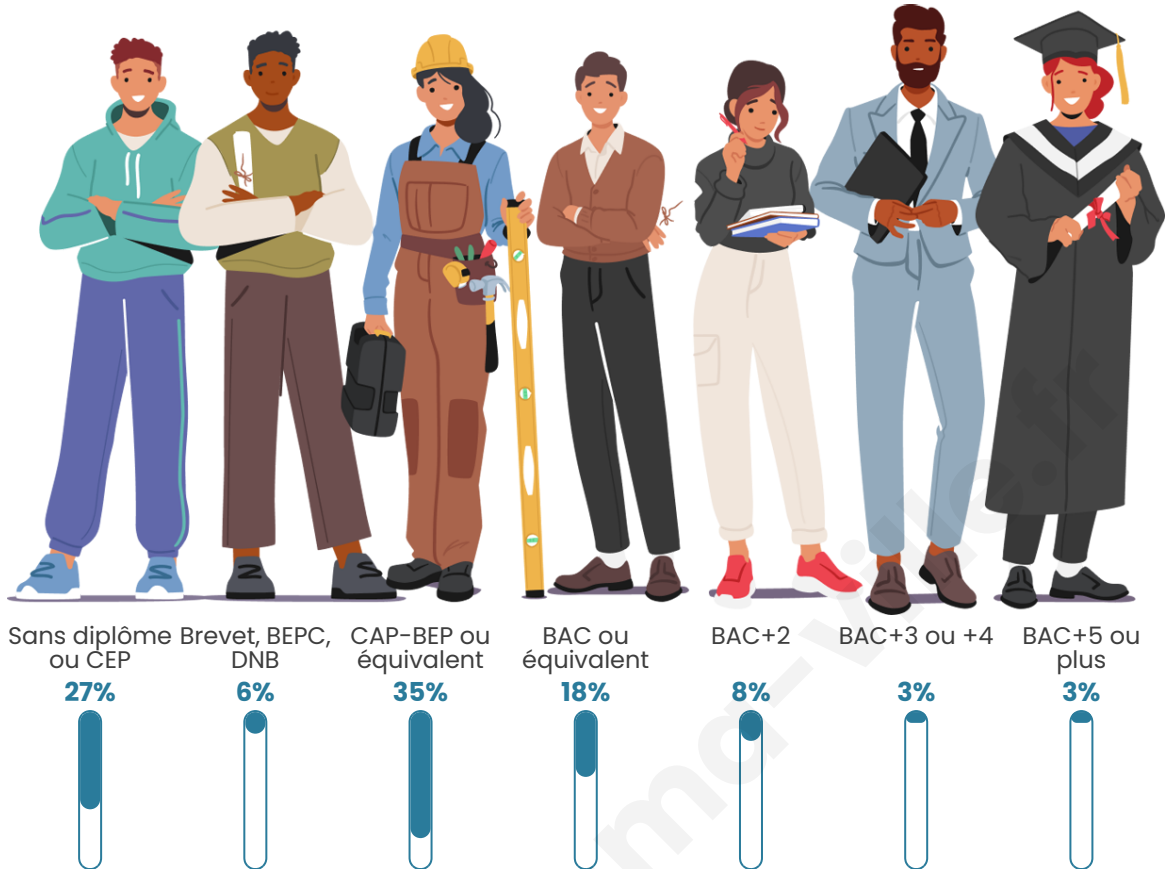

504

Age moyen

38 ans

Pop active

48.6%

Taux chômage

10.1%

Pop densité

Tranche d'âge

Activité professionnelle

Niveau de diplôme

Composition des ménages

Profils électoraux

Premier tour

	Marine LE PEN	42.15 %
	Emmanuel MACRON	19.16 %
	Jean-Luc MÉLENCHON	15.33 %
	Éric ZEMMOUR	5.75 %
	Jean LASSALLE	4.21 %
	Nicolas DUPONT-AIGNAN	3.83 %
	Valérie PÉCRESSE	3.07 %
	Yannick JADOT	2.30 %
	Fabien ROUSSEL	1.92 %
	Nathalie ARTHAUD	1.15 %
	Anne HIDALGO	1.15 %
	Philippe POUTOU	0.00 %