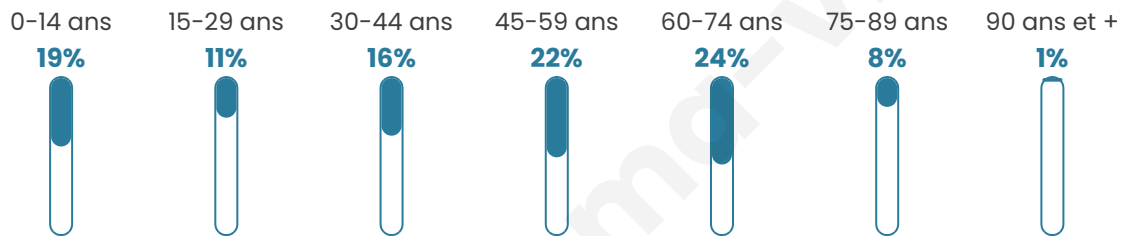

1 560

Age moyen

44 ans

Pop active

44.2%

Taux chômage

7.6%

Pop densité

120 h/km²

Revenu moyen

23 670 €/an

Evolution du nombre d'habitants

Sources : Institut national de la statistique et des études économiques (insee) selon Les dernières parutions officielles de 2024 portant sur les années 2020, 2021 et 2022.

Tranche d'âge

Activité professionnelle

Niveau de diplôme

Composition des ménages

Profils électoraux

Premier tour

	Emmanuel MACRON	28.12 %
	Marine LE PEN	24.66 %
	Jean-Luc MÉLENCHON	16.12 %
	Jean LASSALLE	7.97 %
	Éric ZEMMOUR	7.39 %
	Anne HIDALGO	3.93 %
	Valérie PÉCRESE	3.55 %
	Yannick JADOT	3.07 %
	Fabien ROUSSEL	2.30 %
	Nicolas DUPONT- AIGNAN	1.82 %
	Nathalie ARTHAUD	0.58 %
	Philippe POUTOU	0.48 %

1 303 inscrits

Participation : 81.73%

Votes blancs : 1.31%

Votes nuls : 0.85%

Second tour

	Emmanuel MACRON	55,84 %
	Marine LE PEN	44,16 %

1 303 inscrits

Participation : 79.89%