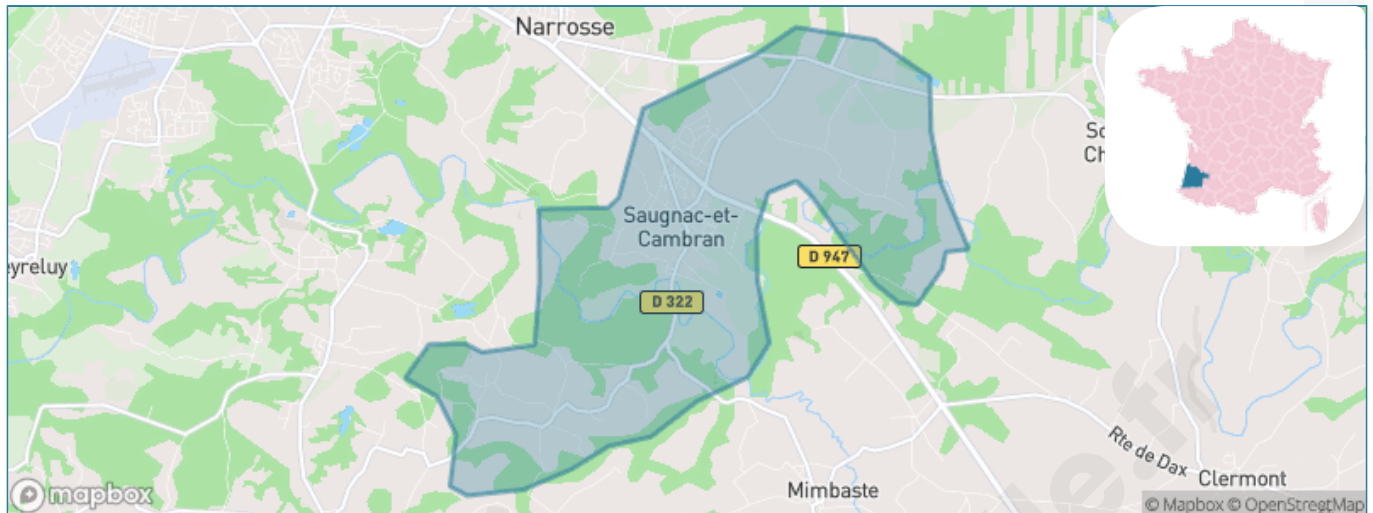

Version web

Ville de Sagnac-et-Cambran

Présenté par

BIEN dans ma **VILLE** 

Sommaire

Situation géographique	3
Statistiques sur la population	4
Evolution du nombre d'habitants	4
Tranche d'âge	5
0-14 ans	5
15-29 ans	5
30-44 ans	5
45-59 ans	5
60-74 ans	5
75-89 ans	5
90 ans et +	5
Activité professionnelle	5
Agriculteurs	5
Artisans, Commerçants	5
Cadres et sup.	5
Professions intermédiaires	5
Employé	5
Ouvrier	5
Retraité	5
Autres	5
Niveau de diplôme	6
Sans diplôme ou CEP	6
Brevet, BEPC, DNB	6
CAP-BEP ou équivalent	6
BAC ou équivalent	6
BAC+2	6
BAC+3 ou +4	6
BAC+5 ou plus	6
Composition des ménages	6
Couple sans enfant	6
Couple avec enfant(s)	6
Famille monoparentale	6
Colocation / Autre	6
Personnes seules	6
Profil électoraux	7
Premier tour	7
Sécurité	8
Evolution du nombre d'infractions	8
Pour comparer	9
Services à la population	10
Commerce	10
Éducation	10
Villes autour de Sagnac-et-Cambran	11
Avis sur la ville de Sagnac-et-Cambran	12
Moyenne par critère	12
Villes autour de Sagnac-et-Cambran	12
Répartition des avis par note	12
Répartition des avis par note	12

Situation géographique

i Informations clés

- **Région** : Nouvelle-Aquitaine
- **Département** : Landes
- **Code postal** : 40180
- **Superficie** : 13 km²

Statistiques sur la population

Nombre d'habitants