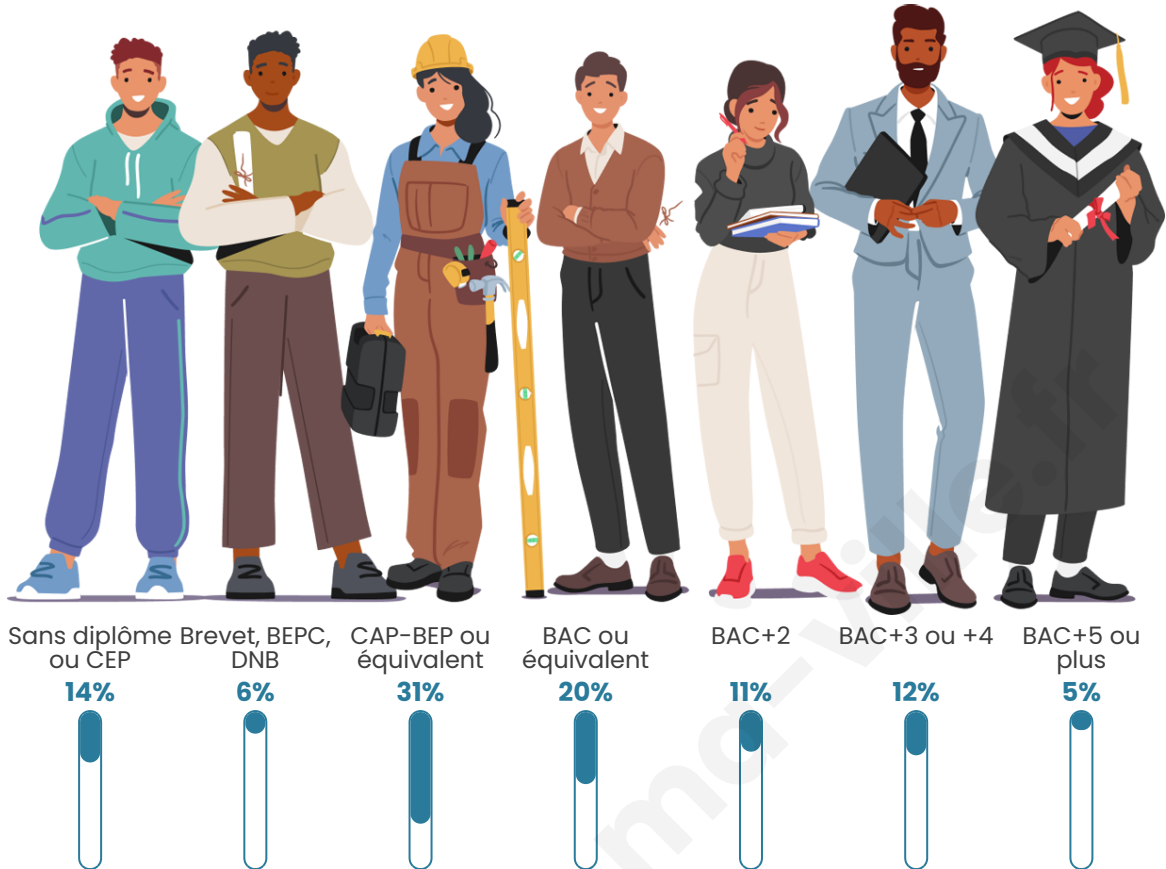

1 560

Age moyen

44 ans

Pop active

44.2%

Taux chômage

7.6%

Pop densité

Tranche d'âge

Activité professionnelle

Niveau de diplôme

Composition des ménages

Profils électoraux

Premier tour

	Emmanuel MACRON	28.12 %
	Marine LE PEN	24.66 %
	Jean-Luc MÉLENCHON	16.12 %
	Jean LASSALLE	7.97 %
	Éric ZEMMOUR	7.39 %
	Anne HIDALGO	3.93 %
	Valérie PÉCRESE	3.55 %
	Yannick JADOT	3.07 %
	Fabien ROUSSEL	2.30 %
	Nicolas DUPONT- AIGNAN	1.82 %
	Nathalie ARTHAUD	0.58 %
	Philippe POUTOU	0.48 %