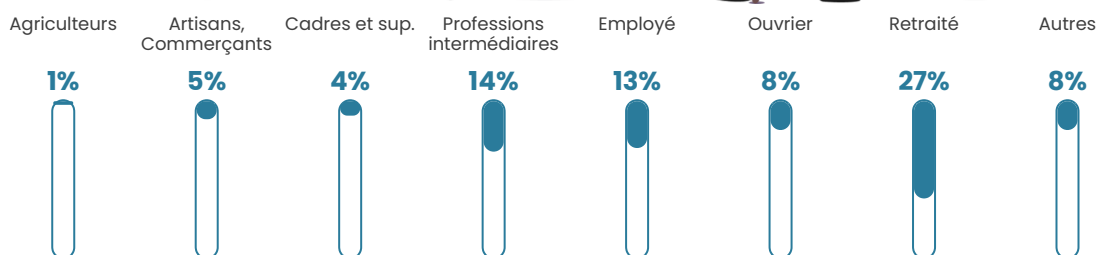

120 h/km²

Revenu moyen

23 670 €/an

Evolution du nombre d'habitants

Sources : Institut national de la statistique et des études économiques (insee) selon Les dernières parutions officielles de 2024 portant sur les années 2020, 2021 et 2022.

Tranche d'âge

Activité professionnelle

Niveau de diplôme

Composition des ménages

Profils électoraux

Premier tour

	Emmanuel MACRON	28.12 %
	Marine LE PEN	24.66 %
	Jean-Luc MÉLENCHON	16.12 %
	Jean LASSALLE	7.97 %
	Éric ZEMMOUR	7.39 %
	Anne HIDALGO	3.93 %
	Valérie PÉCRESE	3.55 %
	Yannick JADOT	3.07 %
	Fabien ROUSSEL	2.30 %
	Nicolas DUPONT- AIGNAN	1.82 %
	Nathalie ARTHAUD	0.58 %
	Philippe POUTOU	0.48 %