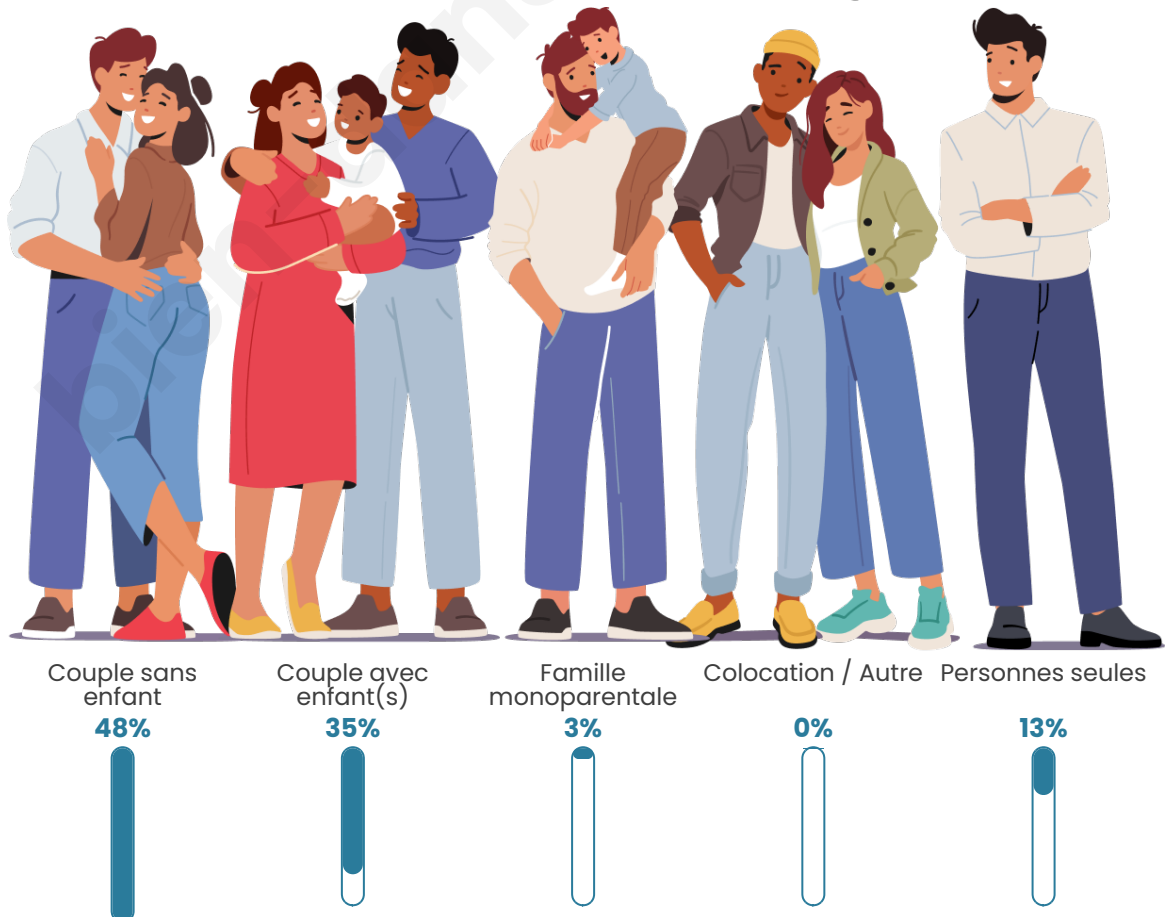

Tranche d'âge

Activité professionnelle

Niveau de diplôme

Composition des ménages

Profils électoraux

Premier tour

	Emmanuel MACRON	28.12 %
	Marine LE PEN	24.66 %
	Jean-Luc MÉLENCHON	16.12 %
	Jean LASSALLE	7.97 %
	Éric ZEMMOUR	7.39 %
	Anne HIDALGO	3.93 %
	Valérie PÉCRESE	3.55 %
	Yannick JADOT	3.07 %
	Fabien ROUSSEL	2.30 %
	Nicolas DUPONT- AIGNAN	1.82 %
	Nathalie ARTHAUD	0.58 %
	Philippe POUTOU	0.48 %