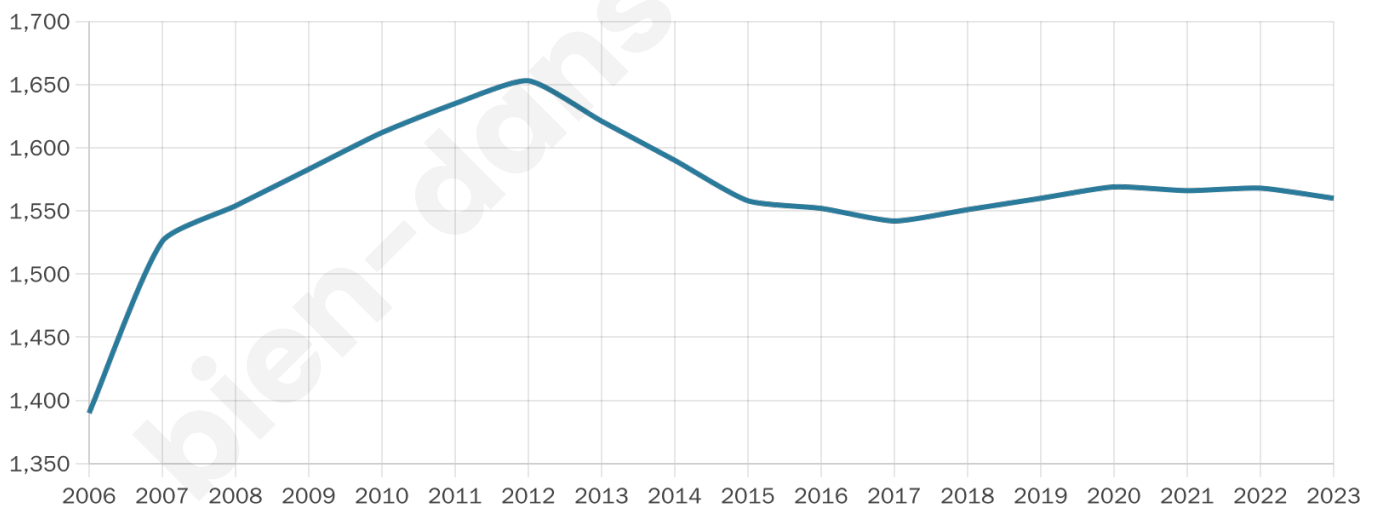

1 560

Age moyen

44 ans

Pop active

44.2%

Taux chômage

7.6%

Pop densité

120 h/km²

Revenu moyen

23 670 €/an

Evolution du nombre d'habitants

Sources : Institut national de la statistique et des études économiques (insee) selon Les dernières parutions officielles de 2024 portant sur les années 2020, 2021 et 2022.