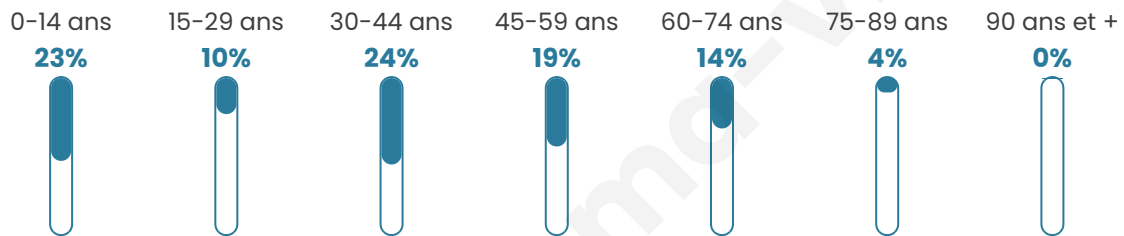

# Statistiques sur la population

Nombre d'habitants

**3 548**

Age moyen

**38 ans**

Pop active

**49%**

Taux chômage

**5.8%**

Pop densité

**40 h/km<sup>2</sup>**

Revenu moyen

**27 530 €/an**

## Evolution du nombre d'habitants

Sources : Institut national de la statistique et des études économiques (insee) selon Les dernières parutions officielles de 2024 portant sur les années 2020, 2021 et 2022.

## Tranche d'âge