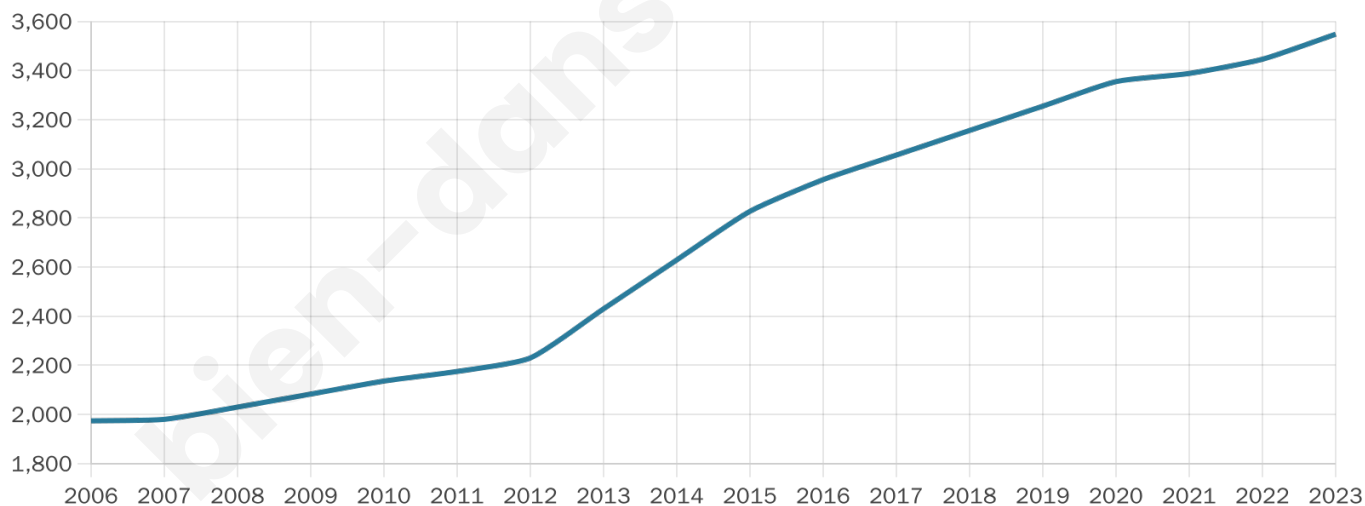

# Statistiques sur la population

Nombre d'habitants

**3 548**

Age moyen

**38 ans**

Pop active

**49%**

Taux chômage

**5.8%**

Pop densité

**40 h/km<sup>2</sup>**

Revenu moyen

**27 530 €/an**

## Evolution du nombre d'habitants

Sources : Institut national de la statistique et des études économiques (insee) selon Les dernières parutions officielles de 2024 portant sur les années 2020, 2021 et 2022.