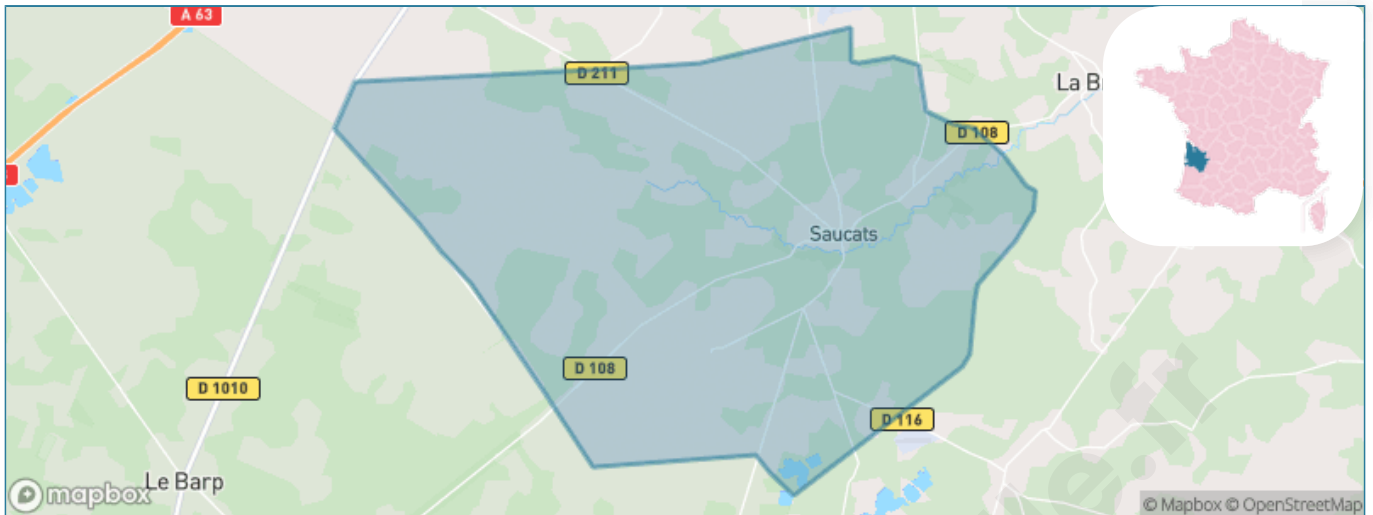

# Ville de Saucats

Présenté par

# Situation géographique

## i Informations clés

- **Région** : Nouvelle-Aquitaine
- **Département** : Gironde
- **Code postal** : 33650
- **Superficie** : 89 km<sup>2</sup>