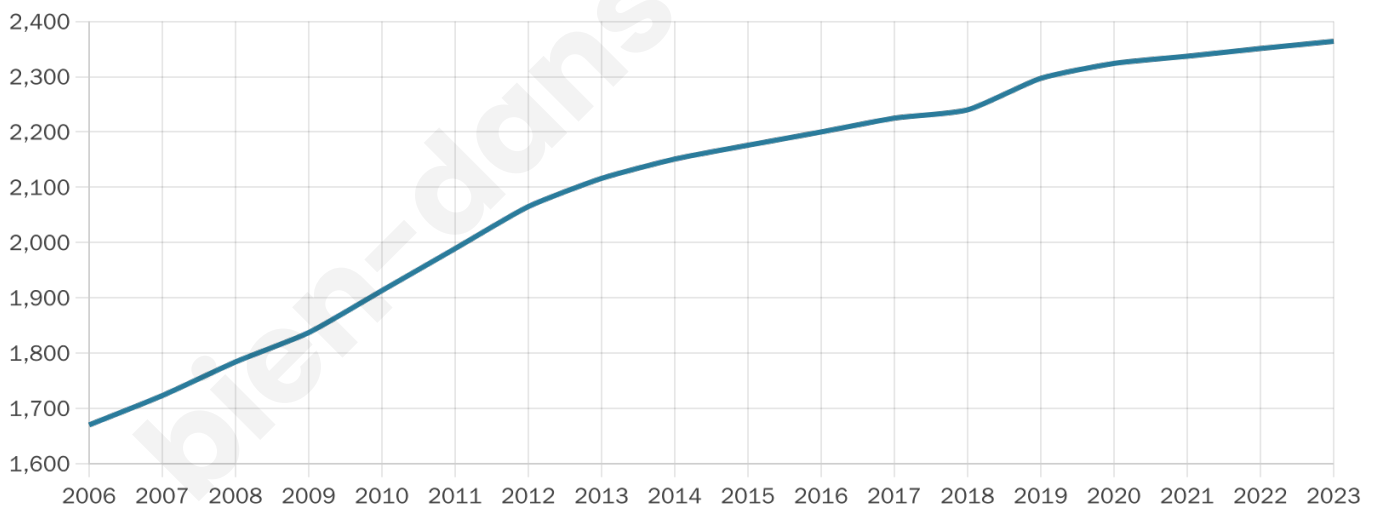

Age moyen

38 ans

Pop active

52.1%

Taux chômage

6.2%

Pop densité

394 h/km²

Revenu moyen

28 000 €/an

Evolution du nombre d'habitants

Sources : Institut national de la statistique et des études économiques (insee) selon Les dernières parutions officielles de 2024 portant sur les années 2020, 2021 et 2022.