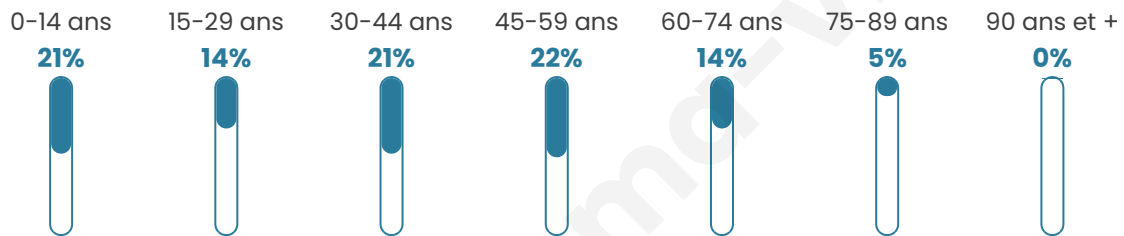

Age moyen

38 ans

Pop active

52.1%

Taux chômage

6.2%

Pop densité

394 h/km²

Revenu moyen

28 000 €/an

Evolution du nombre d'habitants

Sources : Institut national de la statistique et des études économiques (insee) selon Les dernières parutions officielles de 2024 portant sur les années 2020, 2021 et 2022.

Tranche d'âge

Activité professionnelle

Niveau de diplôme

Composition des ménages

Profils électoraux

Premier tour

	Emmanuel MACRON	28.57 %
	Marine LE PEN	21.90 %
	Jean-Luc MÉLENCHON	18.39 %
	Éric ZEMMOUR	8.21 %
	Yannick JADOT	7.91 %
	Jean LASSALLE	4.84 %
	Valérie PÉCRESE	3.74 %
	Nicolas DUPONT-AIGNAN	2.20 %
	Fabien ROUSSEL	2.05 %
	Anne HIDALGO	1.10 %
	Philippe POUTOU	0.59 %
	Nathalie ARTHAUD	0.51 %