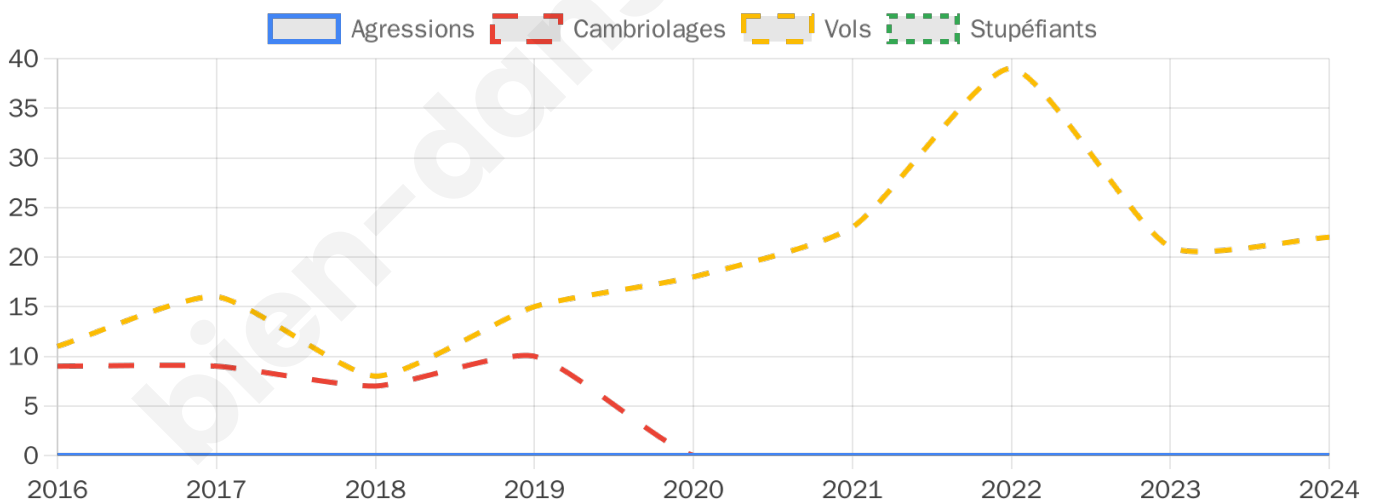

Sécurité

Agressions physiques / sexuelles

0

Cambriolages

0

Vols / dégradations

22

Stupéfiants

0

Evolution du nombre d'infractions