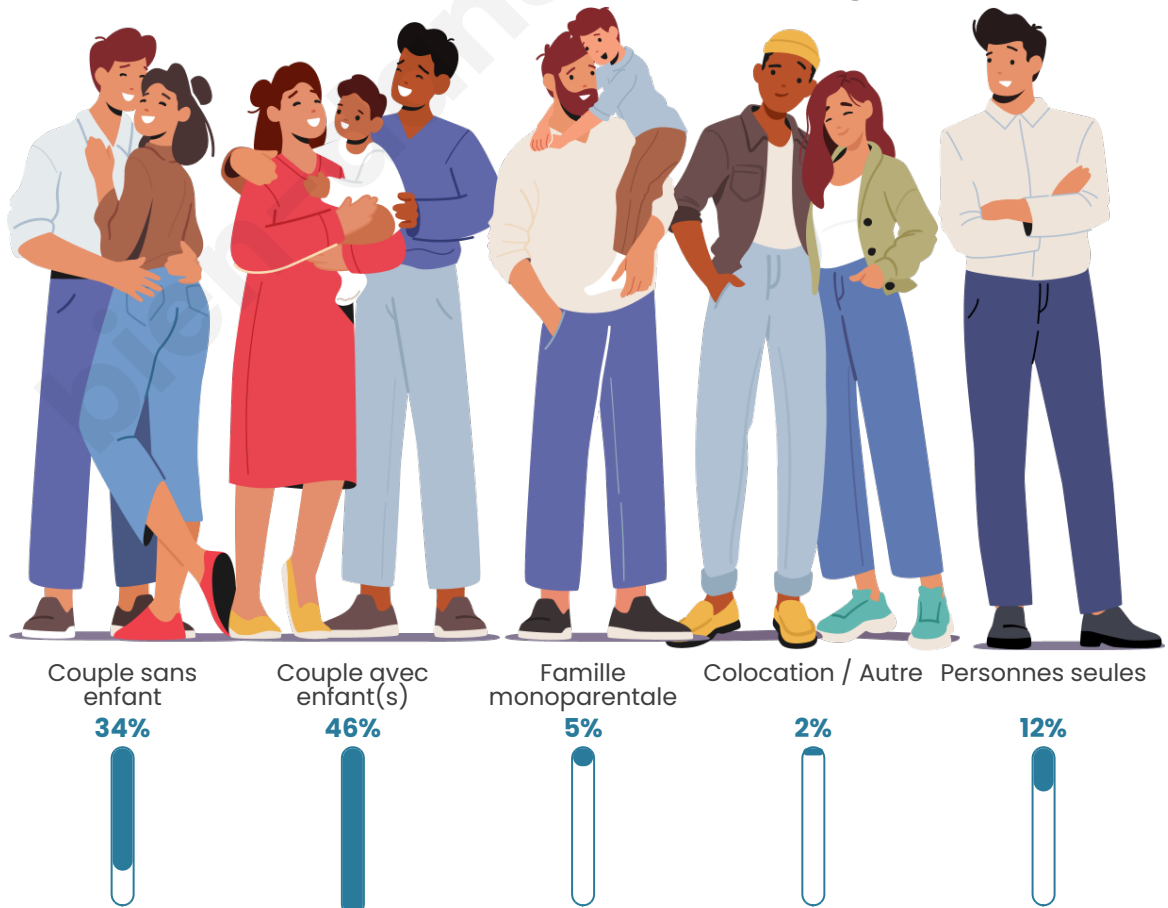

Tranche d'âge

Activité professionnelle

Niveau de diplôme

Composition des ménages

Profils électoraux

Premier tour

	Emmanuel MACRON	28.57 %
	Marine LE PEN	21.90 %
	Jean-Luc MÉLENCHON	18.39 %
	Éric ZEMMOUR	8.21 %
	Yannick JADOT	7.91 %
	Jean LASSALLE	4.84 %
	Valérie PÉCRESE	3.74 %
	Nicolas DUPONT-AIGNAN	2.20 %
	Fabien ROUSSEL	2.05 %
	Anne HIDALGO	1.10 %
	Philippe POUTOU	0.59 %
	Nathalie ARTHAUD	0.51 %