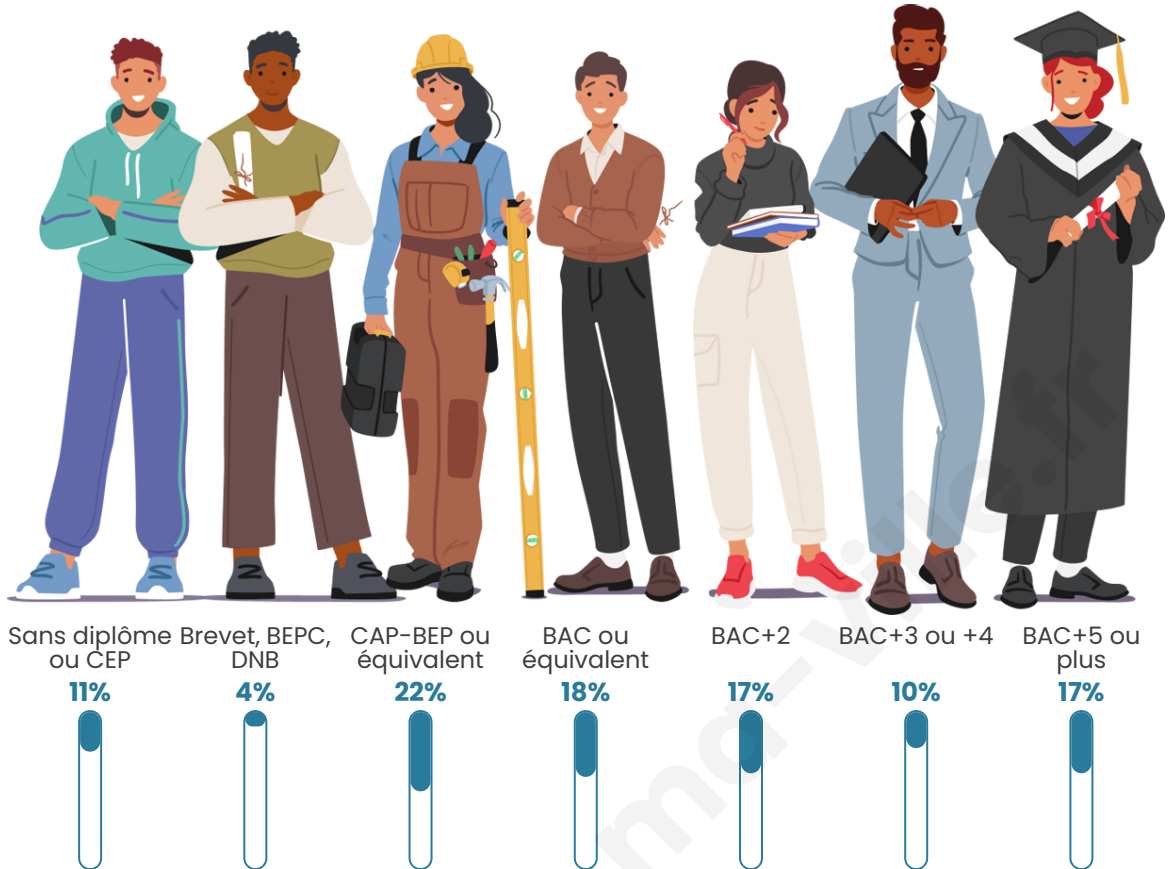

Age moyen

38 ans

Pop active

52.1%

Taux chômage

6.2%

Pop densité

394 h/km²

Tranche d'âge

Activité professionnelle

Niveau de diplôme

Composition des ménages

Profils électoraux

Premier tour

	Emmanuel MACRON	28.57 %
	Marine LE PEN	21.90 %
	Jean-Luc MÉLENCHON	18.39 %
	Éric ZEMMOUR	8.21 %
	Yannick JADOT	7.91 %
	Jean LASSALLE	4.84 %
	Valérie PÉCRESE	3.74 %
	Nicolas DUPONT-AIGNAN	2.20 %
	Fabien ROUSSEL	2.05 %
	Anne HIDALGO	1.10 %
	Philippe POUTOU	0.59 %
	Nathalie ARTHAUD	0.51 %