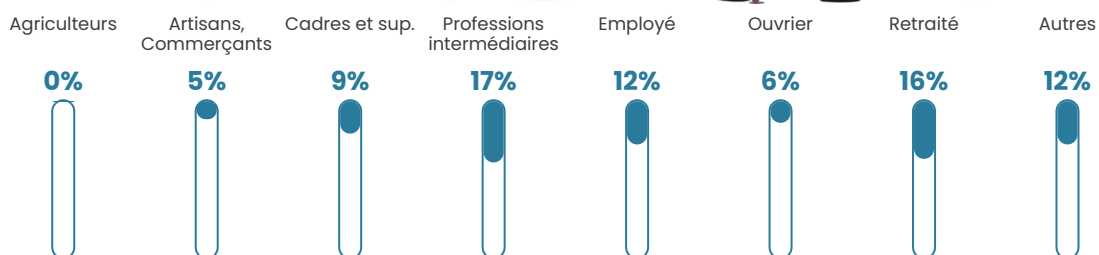

Revenu moyen

28 000 €/an

Evolution du nombre d'habitants

Sources : Institut national de la statistique et des études économiques (insee) selon Les dernières parutions officielles de 2024 portant sur les années 2020, 2021 et 2022.

Tranche d'âge

Activité professionnelle

Niveau de diplôme

Composition des ménages

Profils électoraux

Premier tour

	Emmanuel MACRON	28.57 %
	Marine LE PEN	21.90 %
	Jean-Luc MÉLENCHON	18.39 %
	Éric ZEMMOUR	8.21 %
	Yannick JADOT	7.91 %
	Jean LASSALLE	4.84 %
	Valérie PÉCRESE	3.74 %
	Nicolas DUPONT-AIGNAN	2.20 %
	Fabien ROUSSEL	2.05 %
	Anne HIDALGO	1.10 %
	Philippe POUTOU	0.59 %
	Nathalie ARTHAUD	0.51 %