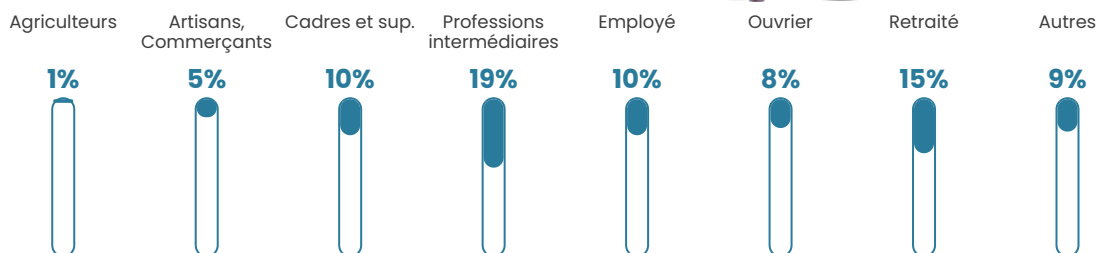

158 h/km²

Revenu moyen

28 190 €/an

Evolution du nombre d'habitants

Sources : Institut national de la statistique et des études économiques (insee) selon Les dernières parutions officielles de 2024 portant sur les années 2020, 2021 et 2022.

Tranche d'âge

Activité professionnelle

Niveau de diplôme

Composition des ménages

Profils électoraux

Premier tour

	Marine LE PEN	34.63 %
	Emmanuel MACRON	25.46 %
	Jean-Luc MÉLENCHON	13.59 %
	Éric ZEMMOUR	9.83 %
	Yannick JADOT	4.02 %
	Valérie PÉCRESSE	3.63 %
	Nicolas DUPONT-AIGNAN	2.97 %
	Jean LASSALLE	2.57 %
	Fabien ROUSSEL	1.78 %
	Anne HIDALGO	0.86 %
	Nathalie ARTHAUD	0.40 %
	Philippe POUTOU	0.26 %