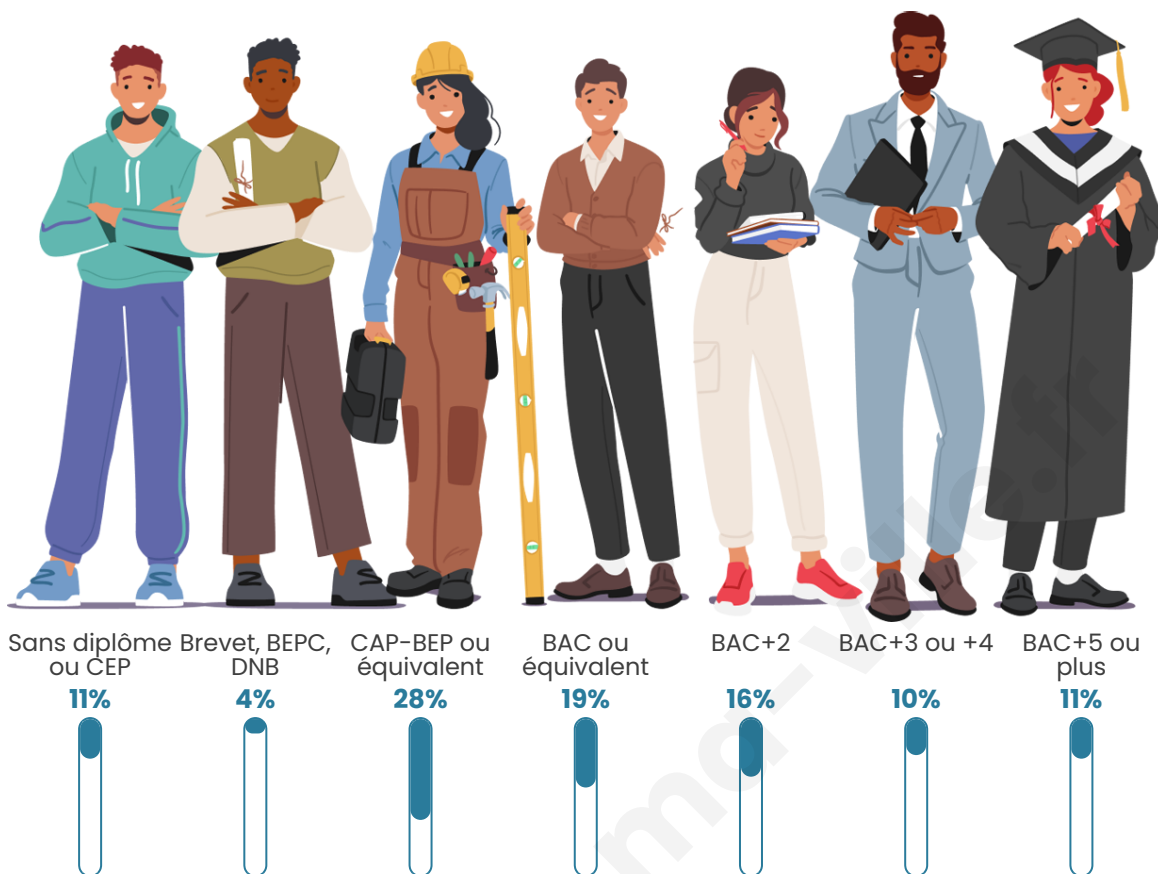

2 532

Age moyen

38 ans

Pop active

52.4%

Taux chômage

4.6%

Pop densité

Tranche d'âge

Activité professionnelle

Niveau de diplôme

Composition des ménages

Profils électoraux

Premier tour

	Marine LE PEN	34.63 %
	Emmanuel MACRON	25.46 %
	Jean-Luc MÉLENCHON	13.59 %
	Éric ZEMMOUR	9.83 %
	Yannick JADOT	4.02 %
	Valérie PÉCRESSE	3.63 %
	Nicolas DUPONT-AIGNAN	2.97 %
	Jean LASSALLE	2.57 %
	Fabien ROUSSEL	1.78 %
	Anne HIDALGO	0.86 %
	Nathalie ARTHAUD	0.40 %
	Philippe POUTOU	0.26 %