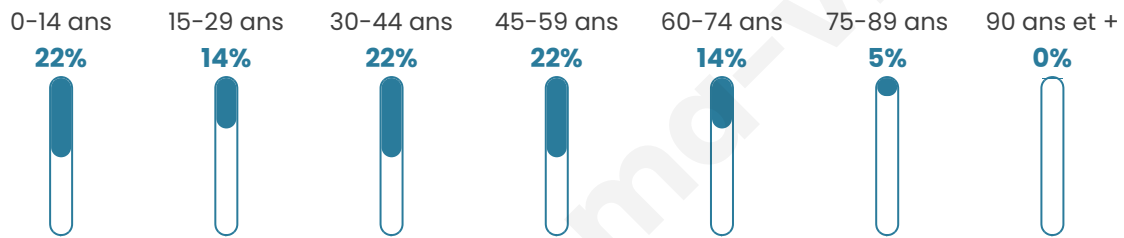

2 532

Age moyen

38 ans

Pop active

52.4%

Taux chômage

4.6%

Pop densité

158 h/km²

Revenu moyen

28 190 €/an

Evolution du nombre d'habitants

Sources : Institut national de la statistique et des études économiques (insee) selon Les dernières parutions officielles de 2024 portant sur les années 2020, 2021 et 2022.

Tranche d'âge

Activité professionnelle

Niveau de diplôme

Composition des ménages

Profils électoraux

Premier tour

	Marine LE PEN	34.63 %
	Emmanuel MACRON	25.46 %
	Jean-Luc MÉLENCHON	13.59 %
	Éric ZEMMOUR	9.83 %
	Yannick JADOT	4.02 %
	Valérie PÉCRESSE	3.63 %
	Nicolas DUPONT-AIGNAN	2.97 %
	Jean LASSALLE	2.57 %
	Fabien ROUSSEL	1.78 %
	Anne HIDALGO	0.86 %
	Nathalie ARTHAUD	0.40 %
	Philippe POUTOU	0.26 %