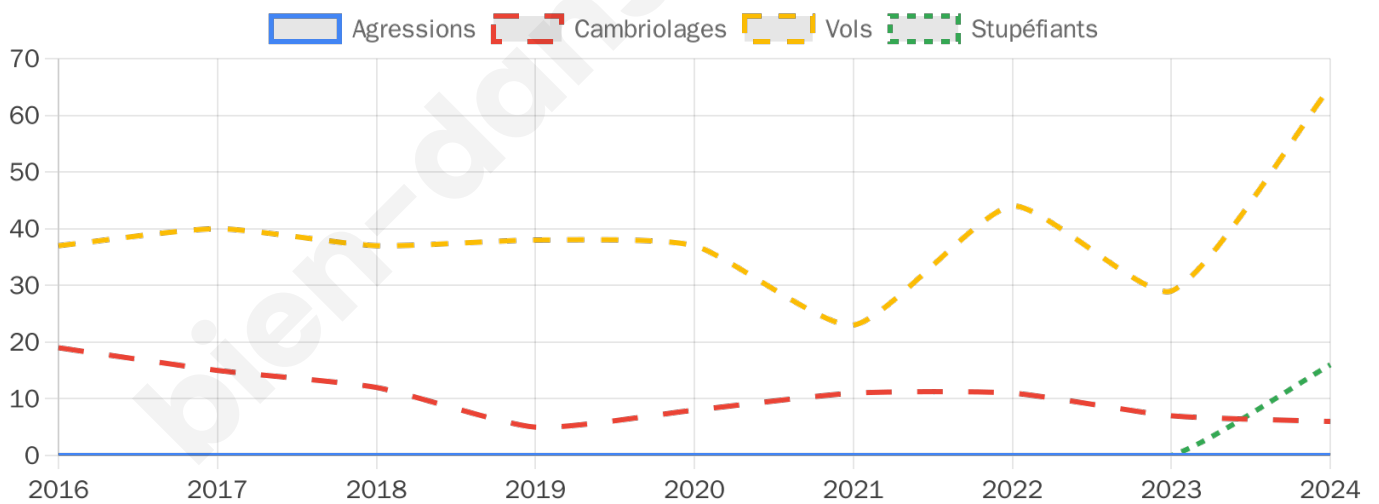

1 916 inscrits

Participation : 80.58%

Votes blancs : 1.49%

Votes nuls : 0.32%

Second tour

	Emmanuel MACRON	45,69 %
	Marine LE PEN	54,31 %

1 917 inscrits

Participation : 77.88%

Votes blancs : 4.69%

Votes nuls : 1.21%

Sécurité

Agressions physiques / sexuelles

0

Cambriolages

6

Vols / dégradations

65

Stupéfiants

16

Evolution du nombre d'infractions

Pour comparer

(en proportion du nombre d'habitants)

Sources : Bases statistiques communale, départementale et régionale de la délinquance enregistrée par la police et la gendarmerie nationales selon les dernières parutions officielles de 2025 portant sur l'année 2024 ([data.gouv](https://data.gouv.fr)).