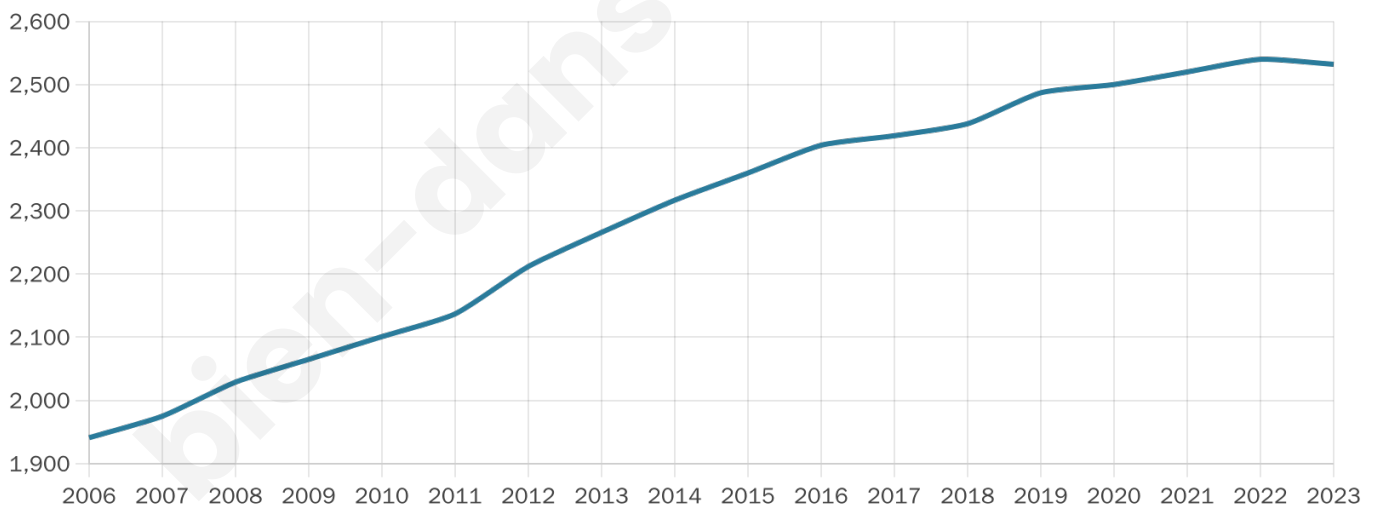

2 532

Age moyen

38 ans

Pop active

52.4%

Taux chômage

4.6%

Pop densité

158 h/km²

Revenu moyen

28 190 €/an

Evolution du nombre d'habitants

Sources : Institut national de la statistique et des études économiques (insee) selon Les dernières parutions officielles de 2024 portant sur les années 2020, 2021 et 2022.