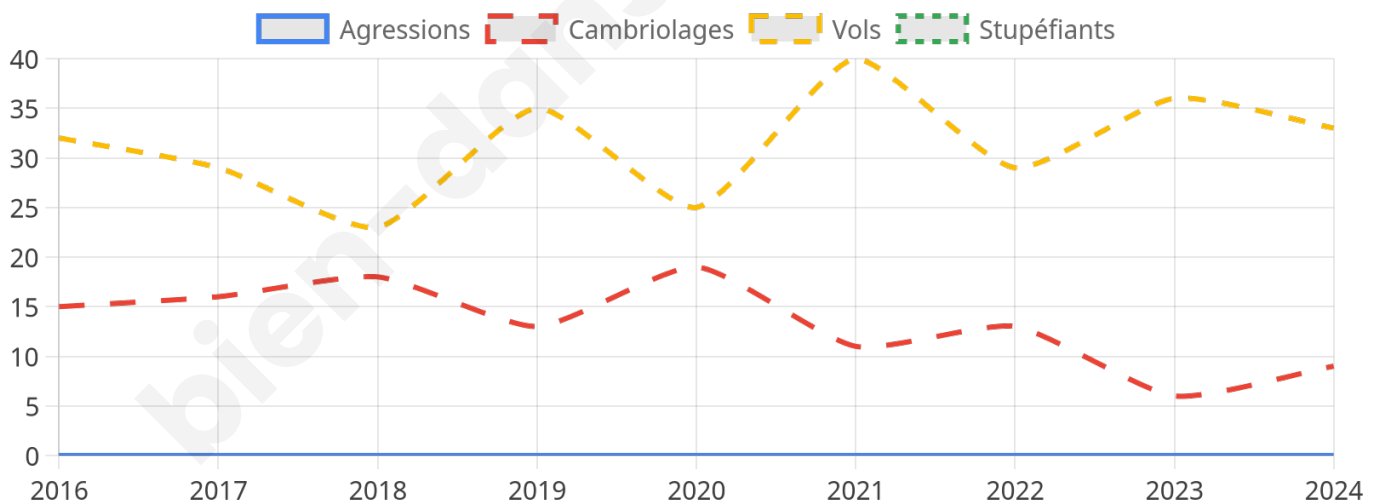

Sécurité

Agressions physiques / sexuelles

0

Cambriolages

9

Vols / dégradations

33

Stupéfiants

0

Evolution du nombre d'infractions