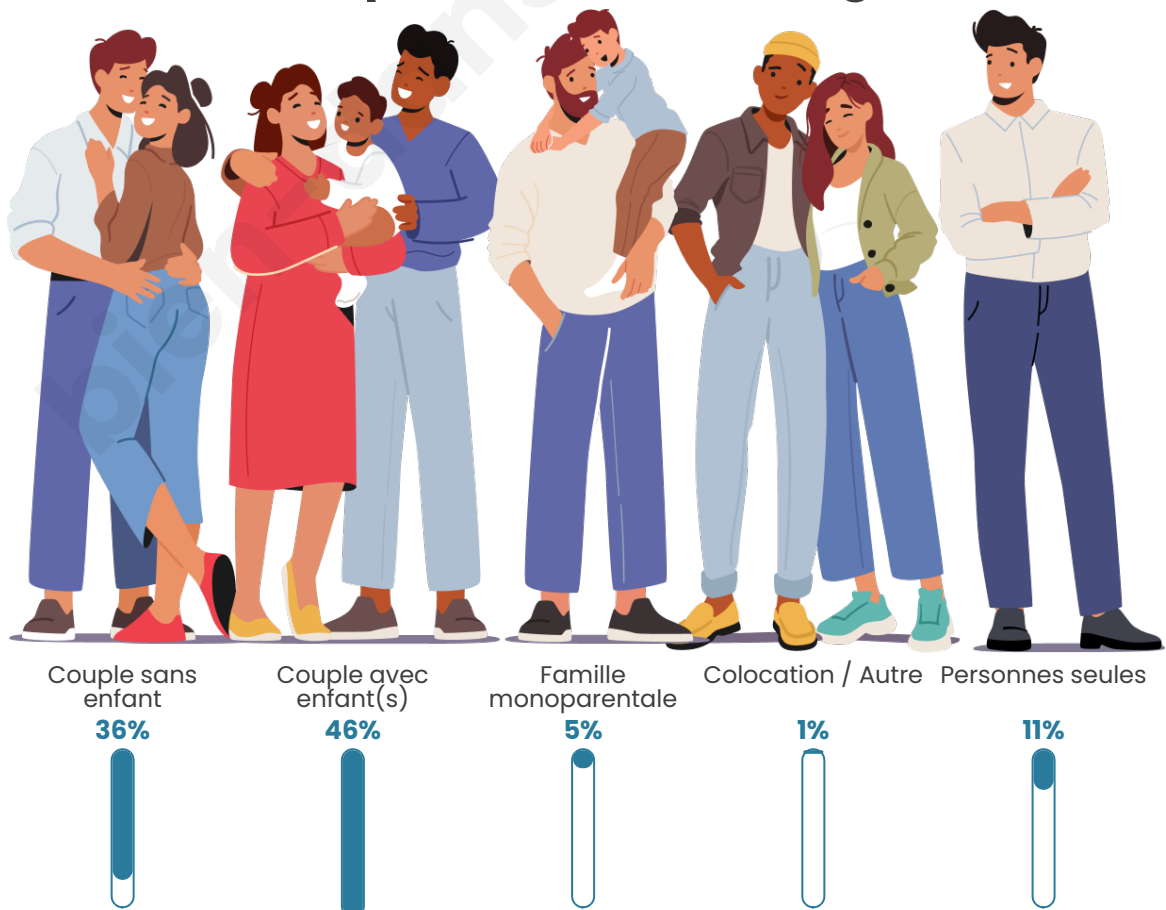

Nombre d'habitants

2 412

Age moyen

41 ans

Pop active

48.8%

Taux chômage

4.7%

Tranche d'âge

Activité professionnelle

Niveau de diplôme

Composition des ménages

Profils électoraux

Premier tour

	Emmanuel MACRON	36.65 %
	Marine LE PEN	16.71 %
	Jean-Luc MÉLENCHON	14.60 %
	Éric ZEMMOUR	10.99 %
	Valérie PÉCRESE	6.34 %
	Yannick JADOT	6.15 %
	Anne HIDALGO	2.30 %
	Nicolas DUPONT- AIGNAN	2.30 %
	Jean LASSALLE	2.11 %
	Fabien ROUSSEL	1.24 %
	Nathalie ARTHAUD	0.31 %
	Philippe POUTOU	0.31 %