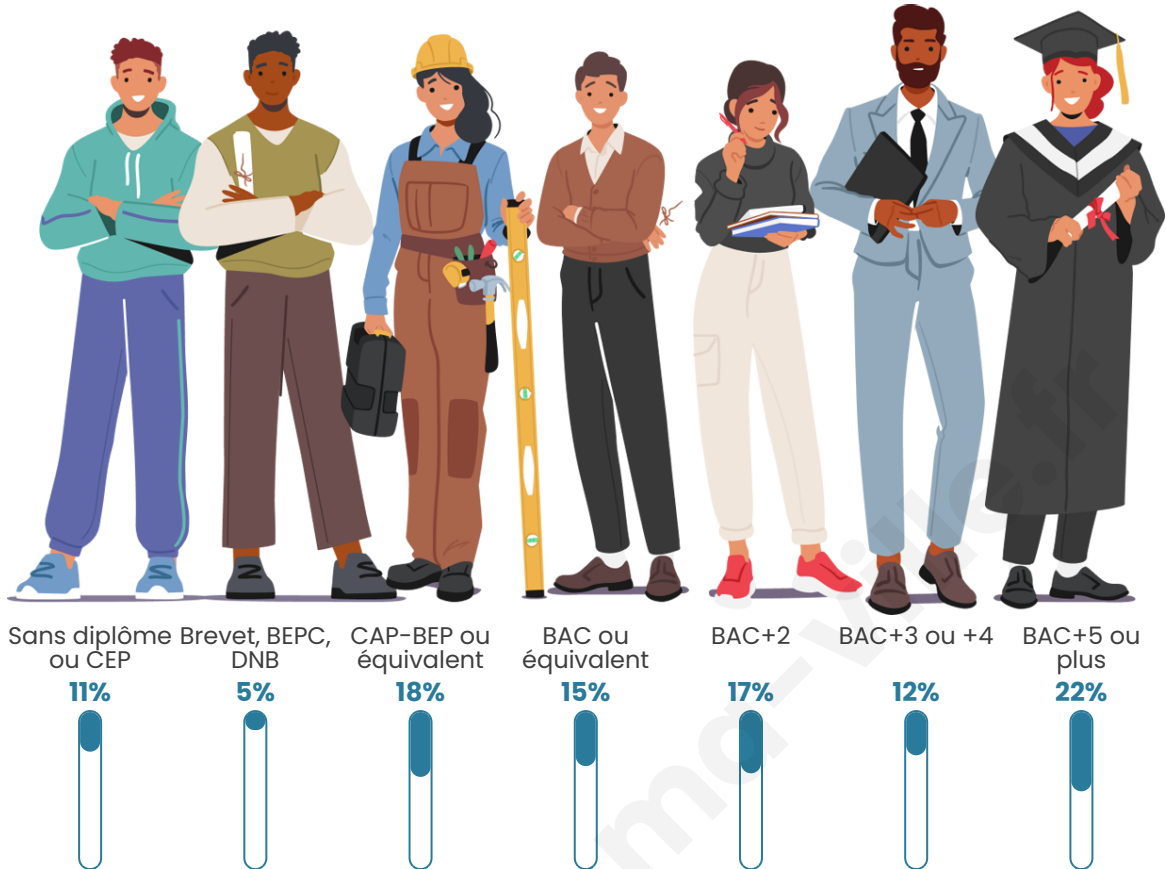

Nombre d'habitants

2 412

Age moyen

41 ans

Pop active

48.8%

Taux chômage

4.7%

Pop densité

482 h/km²

Revenu moyen

33 220 €/an

Evolution du nombre d'habitants

Sources : Institut national de la statistique et des études économiques (insee) selon Les dernières parutions officielles de 2024 portant sur les années 2020, 2021 et 2022.

Tranche d'âge

Activité professionnelle

Niveau de diplôme

Composition des ménages

Profils électoraux

Premier tour

	Emmanuel MACRON	36.65 %
	Marine LE PEN	16.71 %
	Jean-Luc MÉLENCHON	14.60 %
	Éric ZEMMOUR	10.99 %
	Valérie PÉCRESE	6.34 %
	Yannick JADOT	6.15 %
	Anne HIDALGO	2.30 %
	Nicolas DUPONT- AIGNAN	2.30 %
	Jean LASSALLE	2.11 %
	Fabien ROUSSEL	1.24 %
	Nathalie ARTHAUD	0.31 %
	Philippe POUTOU	0.31 %