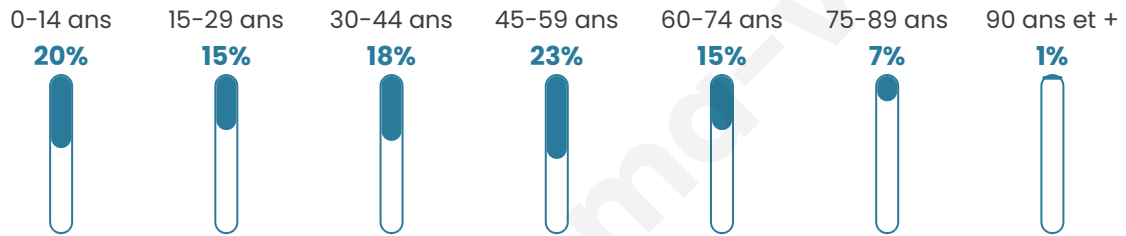

Nombre d'habitants

2 412

Age moyen

41 ans

Pop active

48.8%

Taux chômage

4.7%

Pop densité

482 h/km²

Revenu moyen

33 220 €/an

Evolution du nombre d'habitants

Sources : Institut national de la statistique et des études économiques (insee) selon Les dernières parutions officielles de 2024 portant sur les années 2020, 2021 et 2022.

Tranche d'âge

Activité professionnelle

Niveau de diplôme

Composition des ménages

Profils électoraux

Premier tour

	Emmanuel MACRON	36.65 %
	Marine LE PEN	16.71 %
	Jean-Luc MÉLENCHON	14.60 %
	Éric ZEMMOUR	10.99 %
	Valérie PÉCRESE	6.34 %
	Yannick JADOT	6.15 %
	Anne HIDALGO	2.30 %
	Nicolas DUPONT- AIGNAN	2.30 %
	Jean LASSALLE	2.11 %
	Fabien ROUSSEL	1.24 %
	Nathalie ARTHAUD	0.31 %
	Philippe POUTOU	0.31 %

1 931 inscrits

Participation : 84.88%

Votes blancs : 1.53%

Votes nuls : 0.24%

Second tour

	Emmanuel MACRON	66,04 %
	Marine LE PEN	33,96 %

1 932 inscrits

Participation : 83.07%