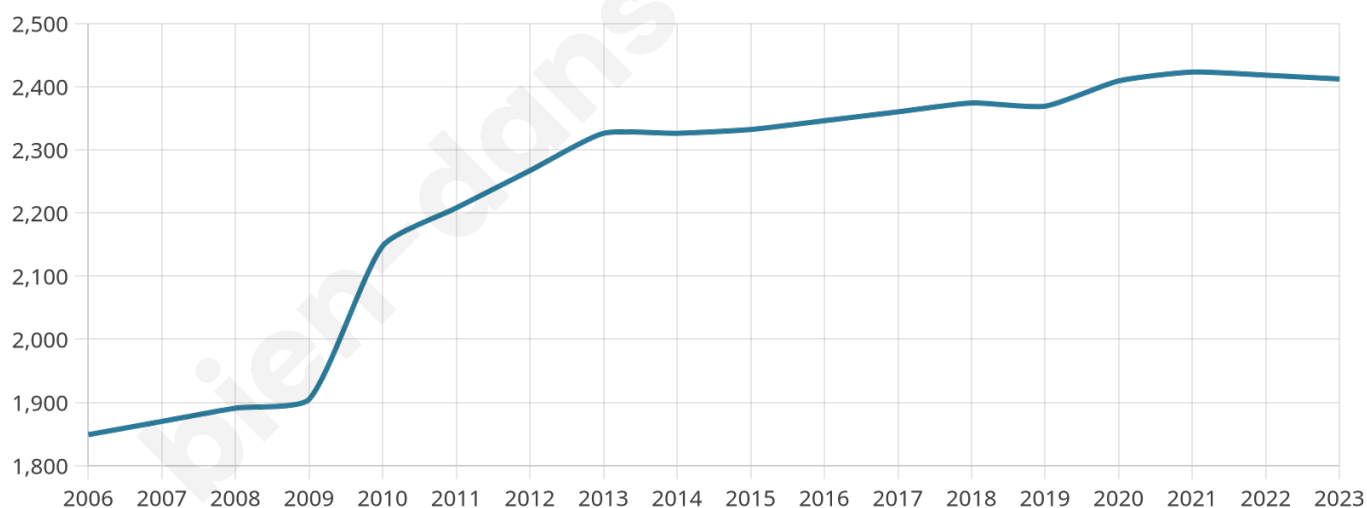

Nombre d'habitants

2 412

Age moyen

41 ans

Pop active

48.8%

Taux chômage

4.7%

Pop densité

482 h/km²

Revenu moyen

33 220 €/an

Evolution du nombre d'habitants

Sources : Institut national de la statistique et des études économiques (insee) selon Les dernières parutions officielles de 2024 portant sur les années 2020, 2021 et 2022.

Tranche d'âge

Activité professionnelle

Niveau de diplôme

Composition des ménages

Profils électoraux

Premier tour

	Emmanuel MACRON	36.65 %
	Marine LE PEN	16.71 %
	Jean-Luc MÉLENCHON	14.60 %
	Éric ZEMMOUR	10.99 %
	Valérie PÉCRESE	6.34 %
	Yannick JADOT	6.15 %
	Anne HIDALGO	2.30 %
	Nicolas DUPONT- AIGNAN	2.30 %
	Jean LASSALLE	2.11 %
	Fabien ROUSSEL	1.24 %
	Nathalie ARTHAUD	0.31 %
	Philippe POUTOU	0.31 %