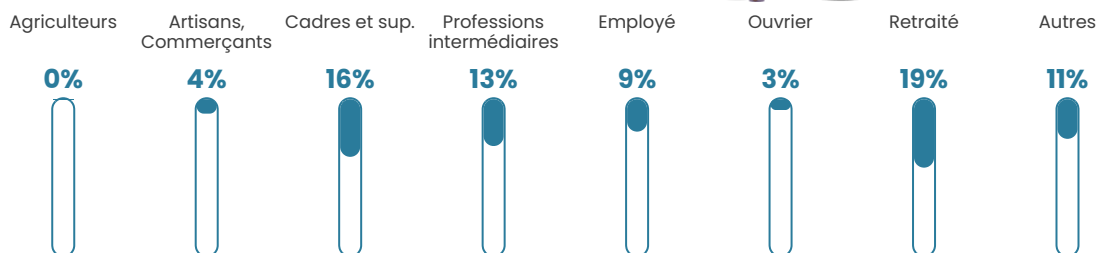

Pop densité

482 h/km²

Revenu moyen

33 220 €/an

Evolution du nombre d'habitants

Sources : Institut national de la statistique et des études économiques (insee) selon Les dernières parutions officielles de 2024 portant sur les années 2020, 2021 et 2022.

Tranche d'âge

Activité professionnelle

Niveau de diplôme

Composition des ménages

Profils électoraux

Premier tour

	Emmanuel MACRON	36.65 %
	Marine LE PEN	16.71 %
	Jean-Luc MÉLENCHON	14.60 %
	Éric ZEMMOUR	10.99 %
	Valérie PÉCRESE	6.34 %
	Yannick JADOT	6.15 %
	Anne HIDALGO	2.30 %
	Nicolas DUPONT- AIGNAN	2.30 %
	Jean LASSALLE	2.11 %
	Fabien ROUSSEL	1.24 %
	Nathalie ARTHAUD	0.31 %
	Philippe POUTOU	0.31 %