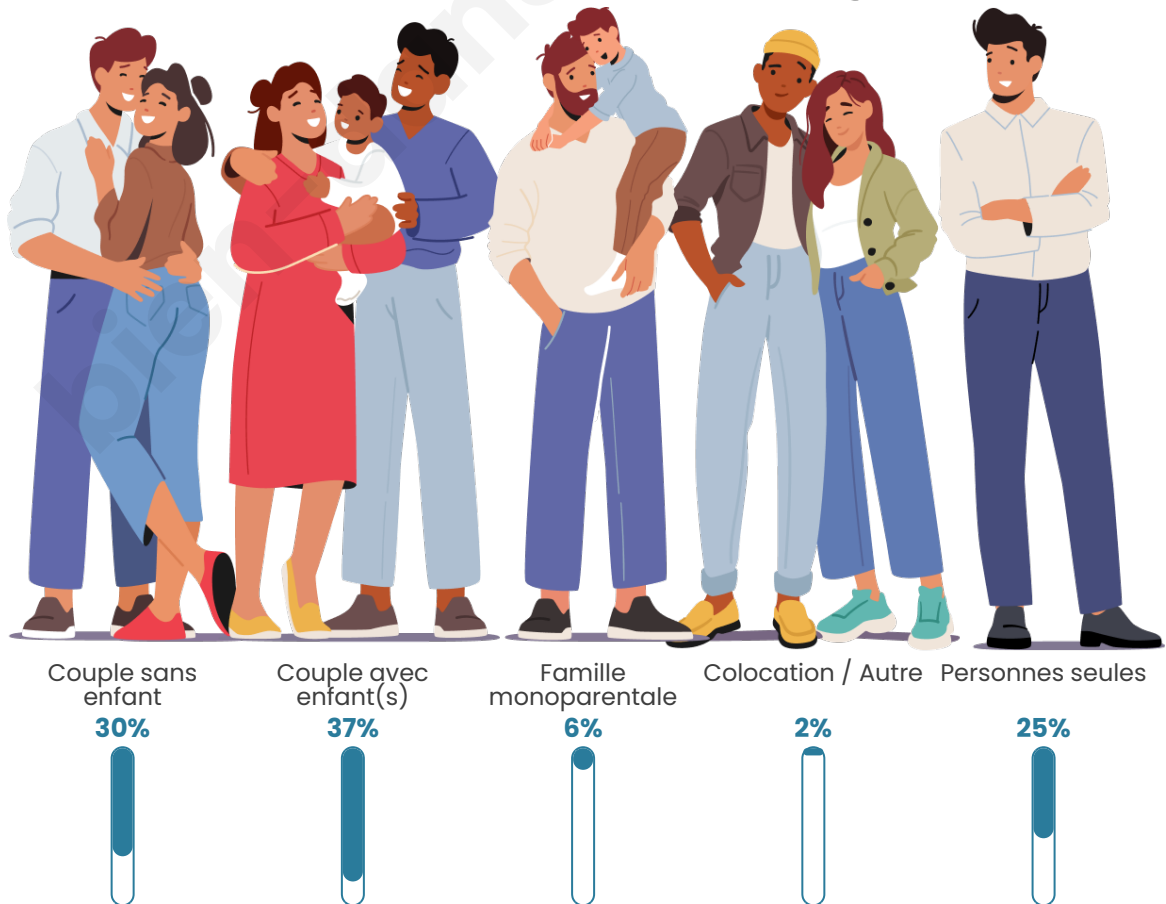

Nombre d'habitants

7 019

Age moyen

37 ans

Pop active

53.2%

Taux chômage

6.5%

Tranche d'âge

Activité professionnelle

Niveau de diplôme

Composition des ménages

Profils électoraux

Premier tour

	Emmanuel MACRON	26.30 %
	Marine LE PEN	23.76 %
	Jean-Luc MÉLENCHON	20.99 %
	Éric ZEMMOUR	10.84 %
	Valérie PÉCRESE	5.28 %
	Yannick JADOT	4.05 %
	Nicolas DUPONT- AIGNAN	1.98 %
	Jean LASSALLE	1.95 %
	Fabien ROUSSEL	1.79 %
	Anne HIDALGO	1.79 %
	Philippe POUTOU	0.91 %
	Nathalie ARTHAUD	0.35 %