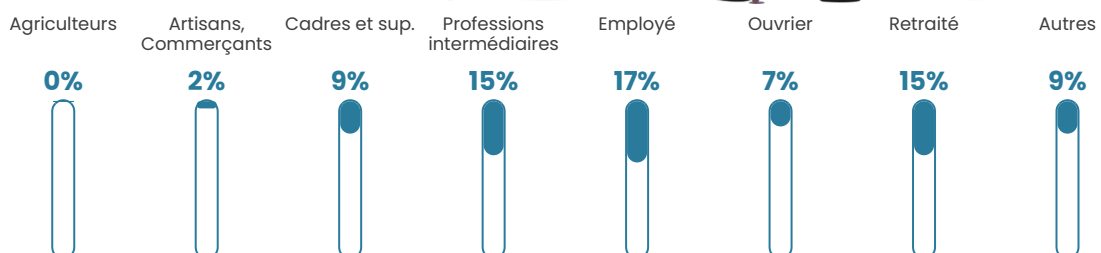

Pop densité

3 510 h/km²

Revenu moyen

24 460 €/an

Evolution du nombre d'habitants

Sources : Institut national de la statistique et des études économiques (insee) selon Les dernières parutions officielles de 2024 portant sur les années 2020, 2021 et 2022.

Tranche d'âge

Activité professionnelle

Niveau de diplôme

Composition des ménages

Profils électoraux

Premier tour

	Emmanuel MACRON	26.30 %
	Marine LE PEN	23.76 %
	Jean-Luc MÉLENCHON	20.99 %
	Éric ZEMMOUR	10.84 %
	Valérie PÉCRESE	5.28 %
	Yannick JADOT	4.05 %
	Nicolas DUPONT- AIGNAN	1.98 %
	Jean LASSALLE	1.95 %
	Fabien ROUSSEL	1.79 %
	Anne HIDALGO	1.79 %
	Philippe POUTOU	0.91 %
	Nathalie ARTHAUD	0.35 %