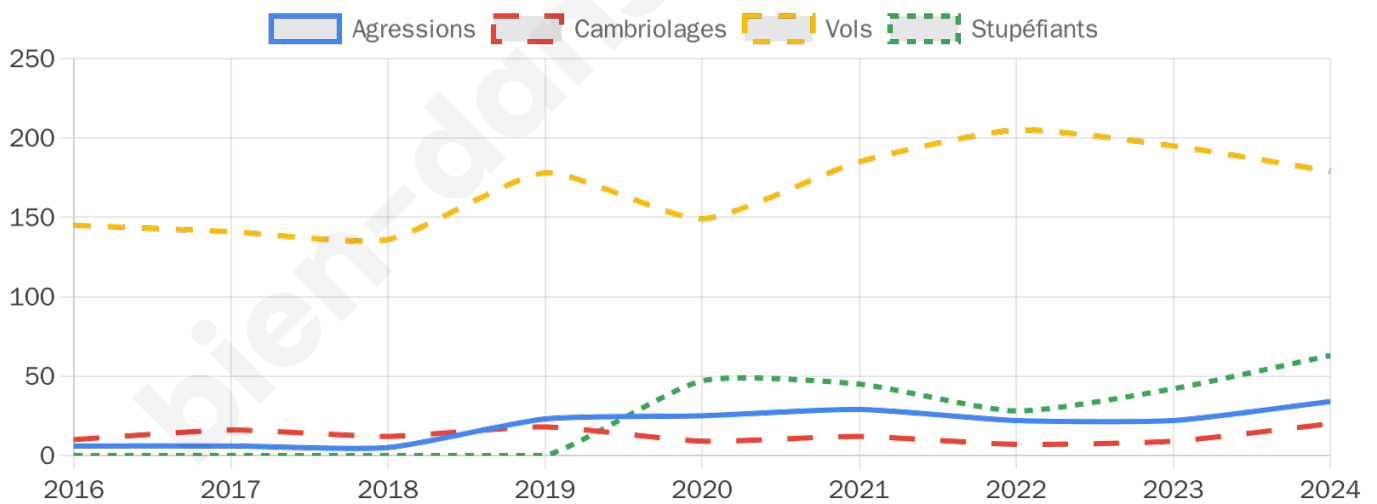

4 241 inscrits

Participation : 76.33%

Votes blancs : 1.14%

Votes nuls : 0.56%

Second tour

	Emmanuel MACRON	57,31 %
	Marine LE PEN	42,69 %

4 241 inscrits

Participation : 72.32%

Votes blancs : 5.64%

Votes nuls : 2.02%

Sécurité

Agressions physiques / sexuelles

34

Cambriolages

20

Vols / dégradations

179

Stupéfiants

63

Evolution du nombre d'infractions

Pour comparer

(en proportion du nombre d'habitants)

Sources : Bases statistiques communale, départementale et régionale de la délinquance enregistrée par la police et la gendarmerie nationales selon les dernières parutions officielles de 2025 portant sur l'année 2024 ([data.gouv](https://data.gouv.fr)).