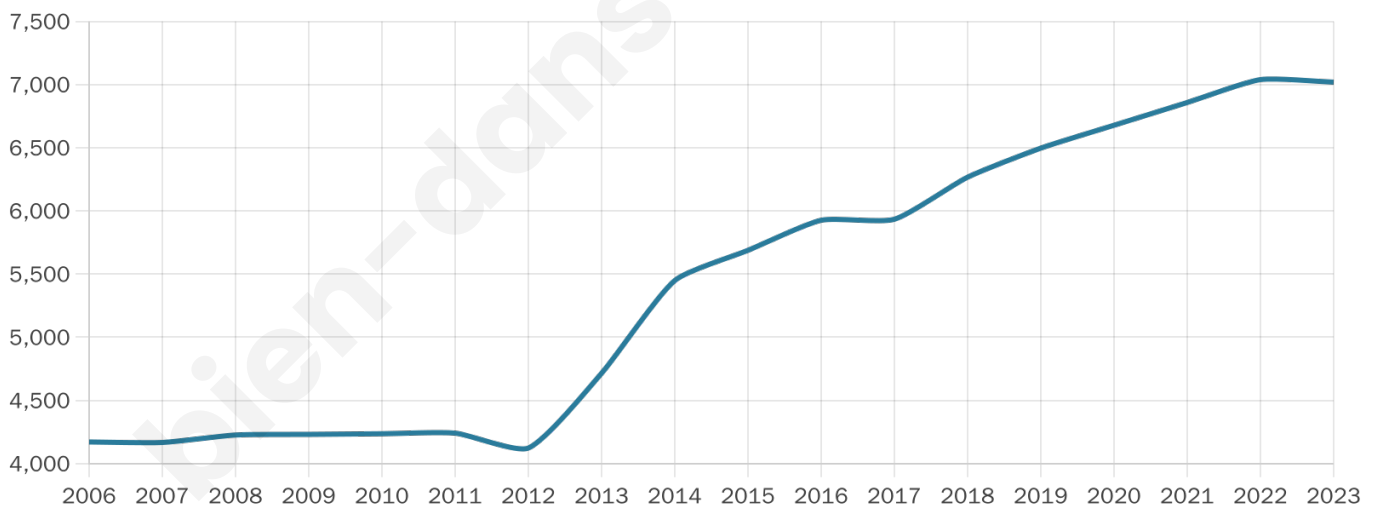

Nombre d'habitants

7 019

Age moyen

37 ans

Pop active

53.2%

Taux chômage

6.5%

Pop densité

3 510 h/km²

Revenu moyen

24 460 €/an

Evolution du nombre d'habitants

Sources : Institut national de la statistique et des études économiques (insee) selon Les dernières parutions officielles de 2024 portant sur les années 2020, 2021 et 2022.

Tranche d'âge

Activité professionnelle

Niveau de diplôme

Composition des ménages

Profils électoraux

Premier tour

	Emmanuel MACRON	26.30 %
	Marine LE PEN	23.76 %
	Jean-Luc MÉLENCHON	20.99 %
	Éric ZEMMOUR	10.84 %
	Valérie PÉCRESE	5.28 %
	Yannick JADOT	4.05 %
	Nicolas DUPONT- AIGNAN	1.98 %
	Jean LASSALLE	1.95 %
	Fabien ROUSSEL	1.79 %
	Anne HIDALGO	1.79 %
	Philippe POUTOU	0.91 %
	Nathalie ARTHAUD	0.35 %