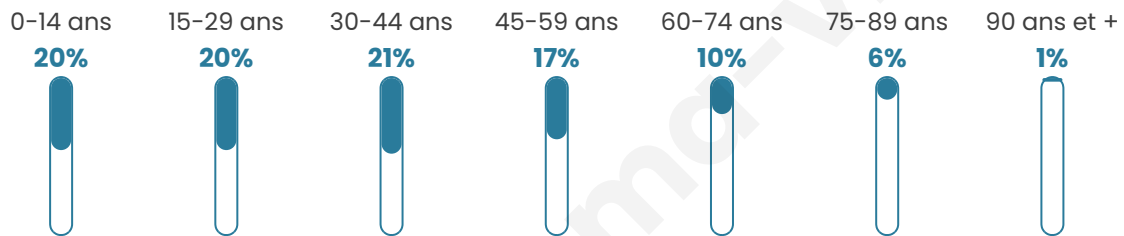

Nombre d'habitants

7 019

Age moyen

37 ans

Pop active

53.2%

Taux chômage

6.5%

Pop densité

3 510 h/km²

Revenu moyen

24 460 €/an

Evolution du nombre d'habitants

Sources : Institut national de la statistique et des études économiques (insee) selon Les dernières parutions officielles de 2024 portant sur les années 2020, 2021 et 2022.

Tranche d'âge

Activité professionnelle

Niveau de diplôme

Composition des ménages

Profils électoraux

Premier tour

	Emmanuel MACRON	26.30 %
	Marine LE PEN	23.76 %
	Jean-Luc MÉLENCHON	20.99 %
	Éric ZEMMOUR	10.84 %
	Valérie PÉCRESE	5.28 %
	Yannick JADOT	4.05 %
	Nicolas DUPONT- AIGNAN	1.98 %
	Jean LASSALLE	1.95 %
	Fabien ROUSSEL	1.79 %
	Anne HIDALGO	1.79 %
	Philippe POUTOU	0.91 %
	Nathalie ARTHAUD	0.35 %