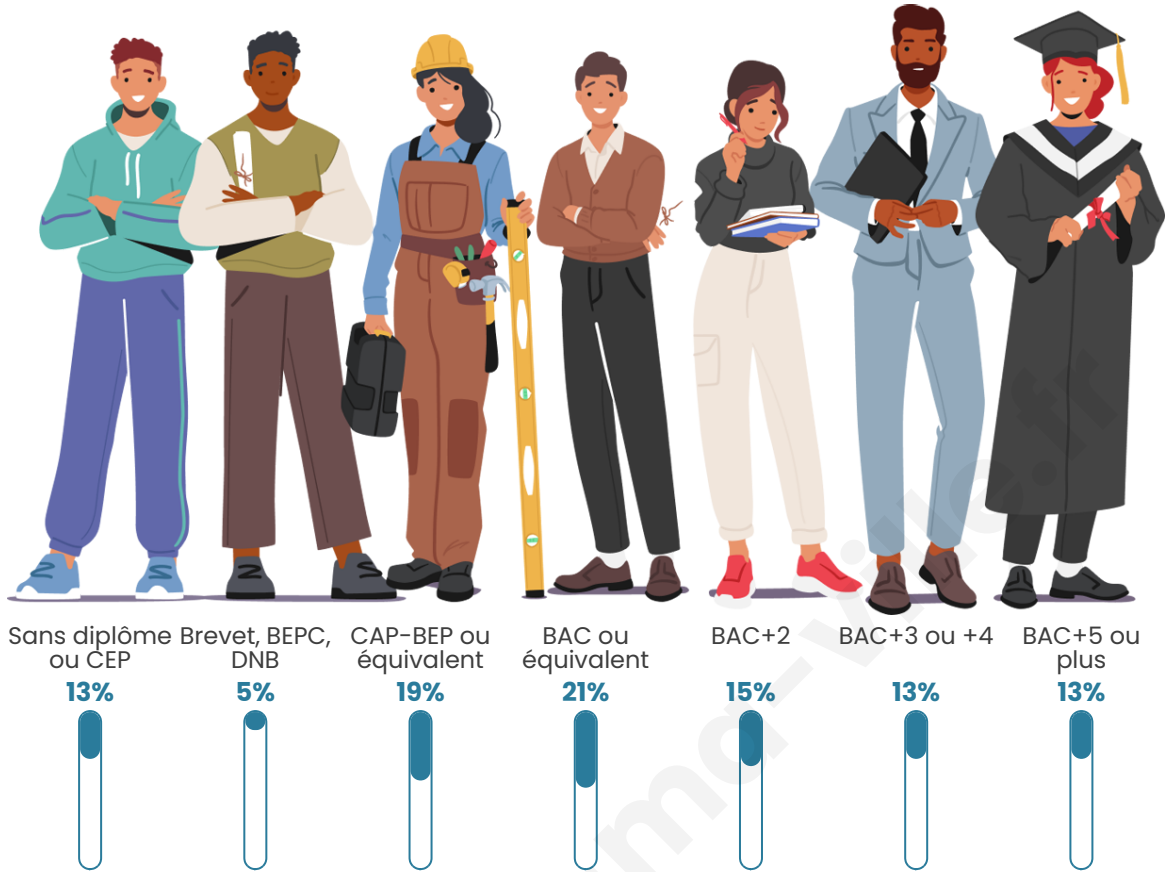

Nombre d'habitants

7 019

Age moyen

37 ans

Pop active

53.2%

Taux chômage

6.5%

Pop densité

3 510 h/km²

Revenu moyen

24 460 €/an

Evolution du nombre d'habitants

Sources : Institut national de la statistique et des études économiques (insee) selon Les dernières parutions officielles de 2024 portant sur les années 2020, 2021 et 2022.

Tranche d'âge

Activité professionnelle

Niveau de diplôme

Composition des ménages

Profils électoraux

Premier tour

	Emmanuel MACRON	26.30 %
	Marine LE PEN	23.76 %
	Jean-Luc MÉLENCHON	20.99 %
	Éric ZEMMOUR	10.84 %
	Valérie PÉCRESE	5.28 %
	Yannick JADOT	4.05 %
	Nicolas DUPONT- AIGNAN	1.98 %
	Jean LASSALLE	1.95 %
	Fabien ROUSSEL	1.79 %
	Anne HIDALGO	1.79 %
	Philippe POUTOU	0.91 %
	Nathalie ARTHAUD	0.35 %