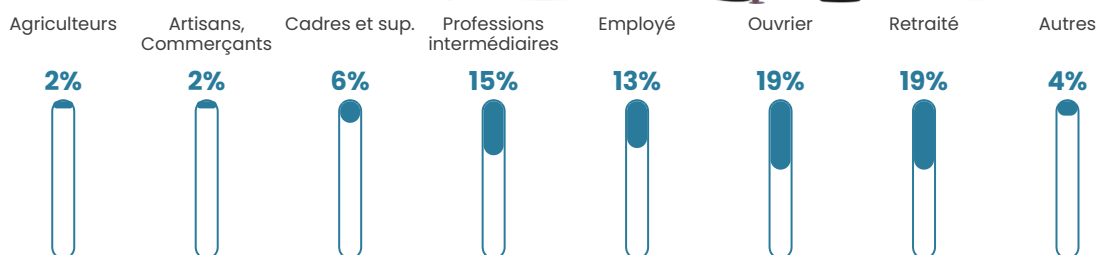

14 h/km²

Revenu moyen

23 060 €/an

Evolution du nombre d'habitants

Sources : Institut national de la statistique et des études économiques (insee) selon Les dernières parutions officielles de 2024 portant sur les années 2020, 2021 et 2022.

Tranche d'âge

Activité professionnelle

Niveau de diplôme

Composition des ménages

Profils électoraux

Premier tour

	Marine LE PEN	32.72 %
	Jean-Luc MÉLENCHON	19.49 %
	Emmanuel MACRON	13.60 %
	Éric ZEMMOUR	11.03 %
	Valérie PÉCRESSE	5.88 %
	Yannick JADOT	4.78 %
	Jean LASSALLE	4.41 %
	Nicolas DUPONT-AIGNAN	2.94 %
	Fabien ROUSSEL	2.21 %
	Philippe POUTOU	1.84 %
	Anne HIDALGO	0.74 %
	Nathalie ARTHAUD	0.37 %