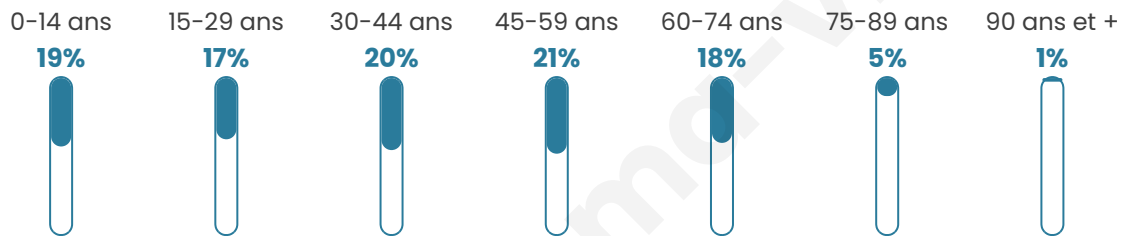

448

Age moyen

40 ans

Pop active

53.3%

Taux chômage

7%

Pop densité

14 h/km²

Revenu moyen

23 060 €/an

Evolution du nombre d'habitants

Sources : Institut national de la statistique et des études économiques (insee) selon Les dernières parutions officielles de 2024 portant sur les années 2020, 2021 et 2022.

Tranche d'âge

Activité professionnelle

Niveau de diplôme

Composition des ménages

Profils électoraux

Premier tour

	Marine LE PEN	32.72 %
	Jean-Luc MÉLENCHON	19.49 %
	Emmanuel MACRON	13.60 %
	Éric ZEMMOUR	11.03 %
	Valérie PÉCRESSE	5.88 %
	Yannick JADOT	4.78 %
	Jean LASSALLE	4.41 %
	Nicolas DUPONT-AIGNAN	2.94 %
	Fabien ROUSSEL	2.21 %
	Philippe POUTOU	1.84 %
	Anne HIDALGO	0.74 %
	Nathalie ARTHAUD	0.37 %

373 inscrits

Participation : 74.26%

Votes blancs : 1.81%

Votes nuls : 0.00%

Second tour

	Emmanuel MACRON	37,84 %
	Marine LE PEN	62,16 %

373 inscrits

Participation : 76.68%