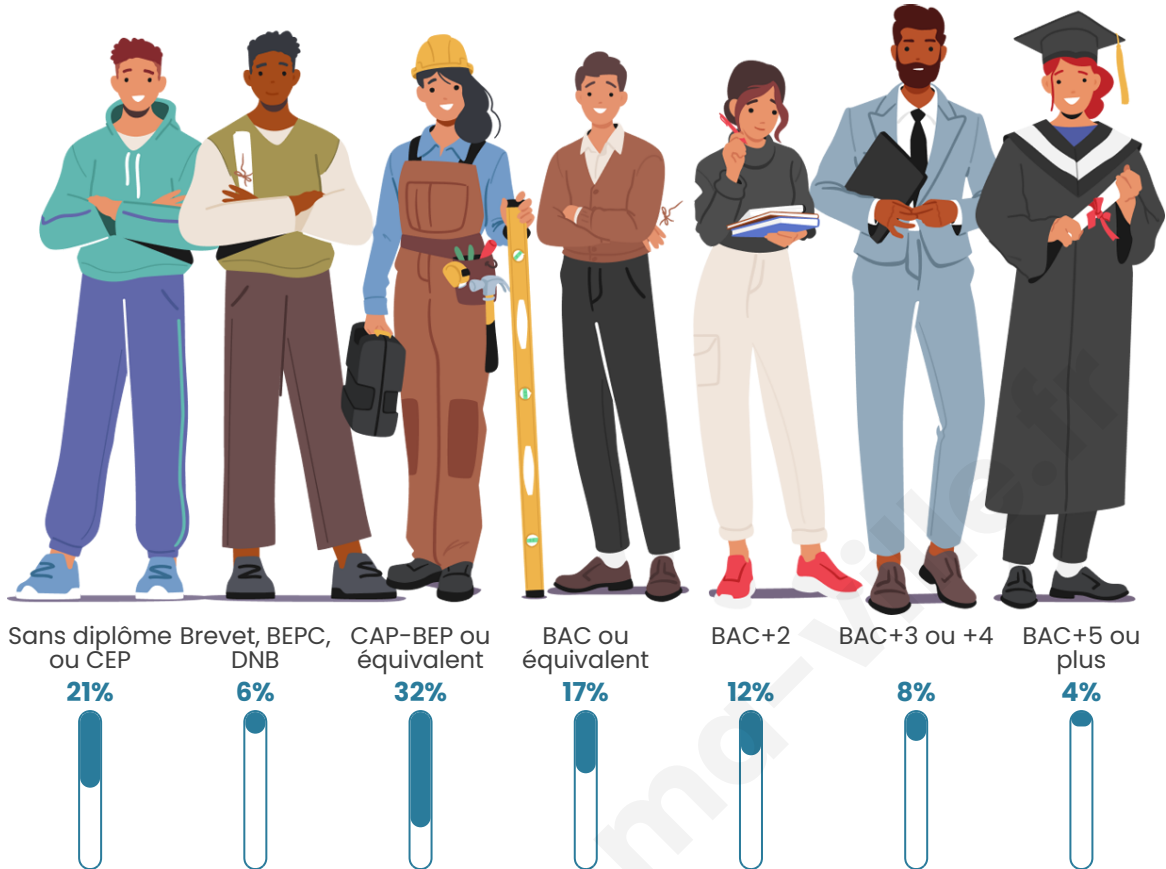

448

Age moyen

40 ans

Pop active

53.3%

Taux chômage

7%

Pop densité

Tranche d'âge

Activité professionnelle

Niveau de diplôme

Composition des ménages

Profils électoraux

Premier tour

	Marine LE PEN	32.72 %
	Jean-Luc MÉLENCHON	19.49 %
	Emmanuel MACRON	13.60 %
	Éric ZEMMOUR	11.03 %
	Valérie PÉCRESSE	5.88 %
	Yannick JADOT	4.78 %
	Jean LASSALLE	4.41 %
	Nicolas DUPONT-AIGNAN	2.94 %
	Fabien ROUSSEL	2.21 %
	Philippe POUTOU	1.84 %
	Anne HIDALGO	0.74 %
	Nathalie ARTHAUD	0.37 %