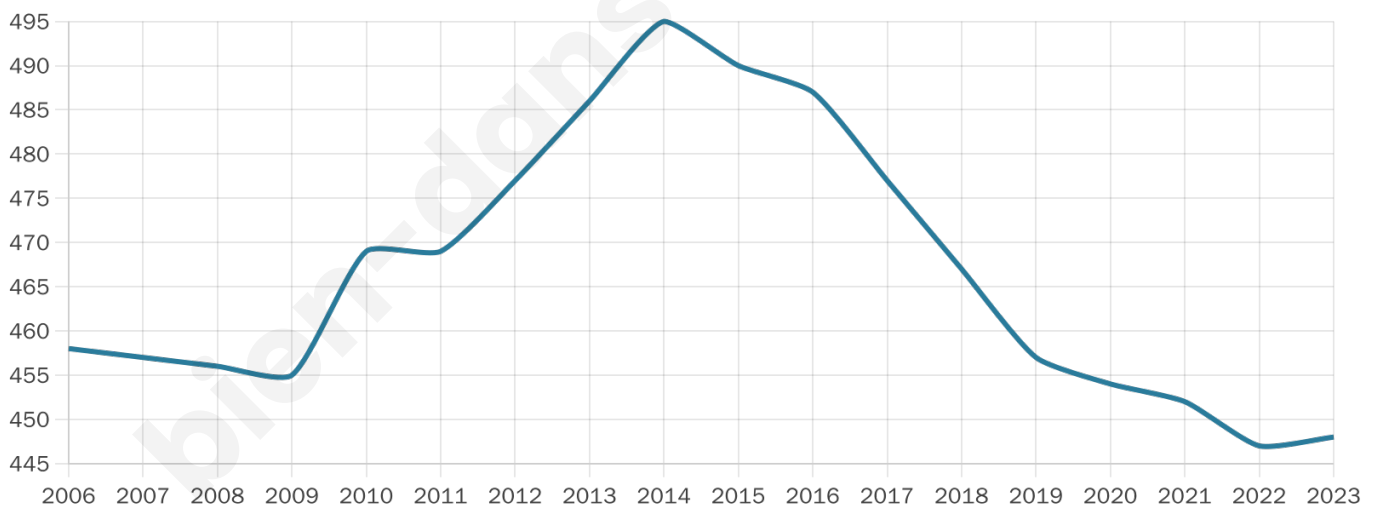

448

Age moyen

40 ans

Pop active

53.3%

Taux chômage

7%

Pop densité

14 h/km²

Revenu moyen

23 060 €/an

Evolution du nombre d'habitants

Sources : Institut national de la statistique et des études économiques (insee) selon Les dernières parutions officielles de 2024 portant sur les années 2020, 2021 et 2022.