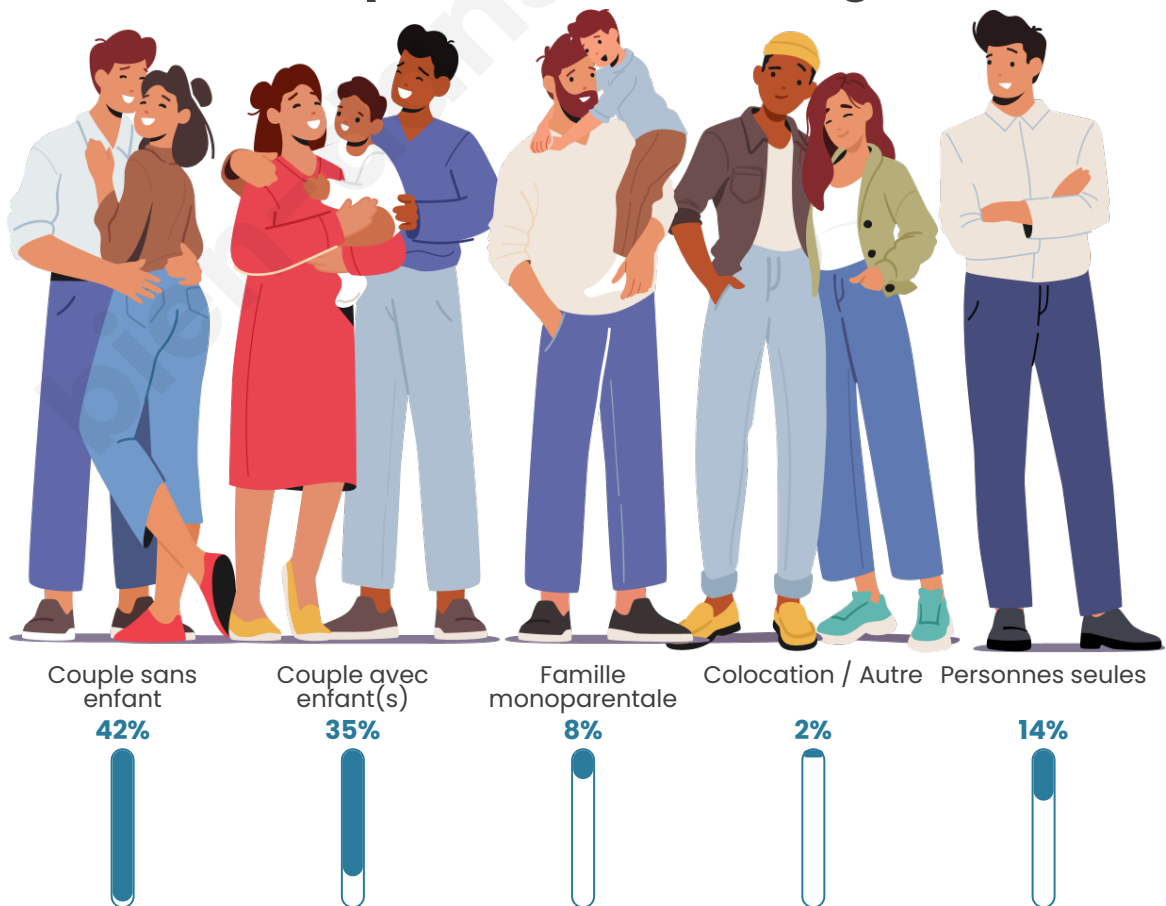

Tranche d'âge

Activité professionnelle

Niveau de diplôme

Composition des ménages

Profils électoraux

Premier tour

	Marine LE PEN	32.72 %
	Jean-Luc MÉLENCHON	19.49 %
	Emmanuel MACRON	13.60 %
	Éric ZEMMOUR	11.03 %
	Valérie PÉCRESSE	5.88 %
	Yannick JADOT	4.78 %
	Jean LASSALLE	4.41 %
	Nicolas DUPONT-AIGNAN	2.94 %
	Fabien ROUSSEL	2.21 %
	Philippe POUTOU	1.84 %
	Anne HIDALGO	0.74 %
	Nathalie ARTHAUD	0.37 %