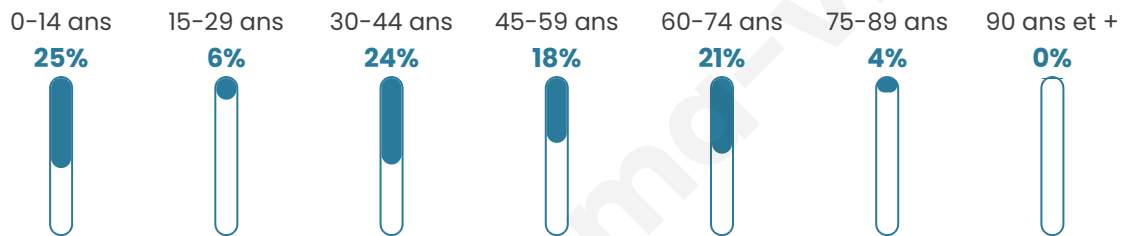

40 ans

Pop active

45.2%

Taux chômage

2.6%

Pop densité

50 h/km²

Revenu moyen

Tranche d'âge

Activité professionnelle

Niveau de diplôme

Composition des ménages

Profils électoraux

Premier tour

	Emmanuel MACRON	35.19 %
	Marine LE PEN	25.93 %
	Jean-Luc MÉLENCHON	17.59 %
	Éric ZEMMOUR	4.63 %
	Jean LASSALLE	3.70 %
	Yannick JADOT	2.78 %
	Philippe POUTOU	2.78 %
	Nicolas DUPONT- AIGNAN	2.78 %
	Anne HIDALGO	1.85 %
	Nathalie ARTHAUD	0.93 %
	Fabien ROUSSEL	0.93 %
	Valérie PÉCRESE	0.93 %