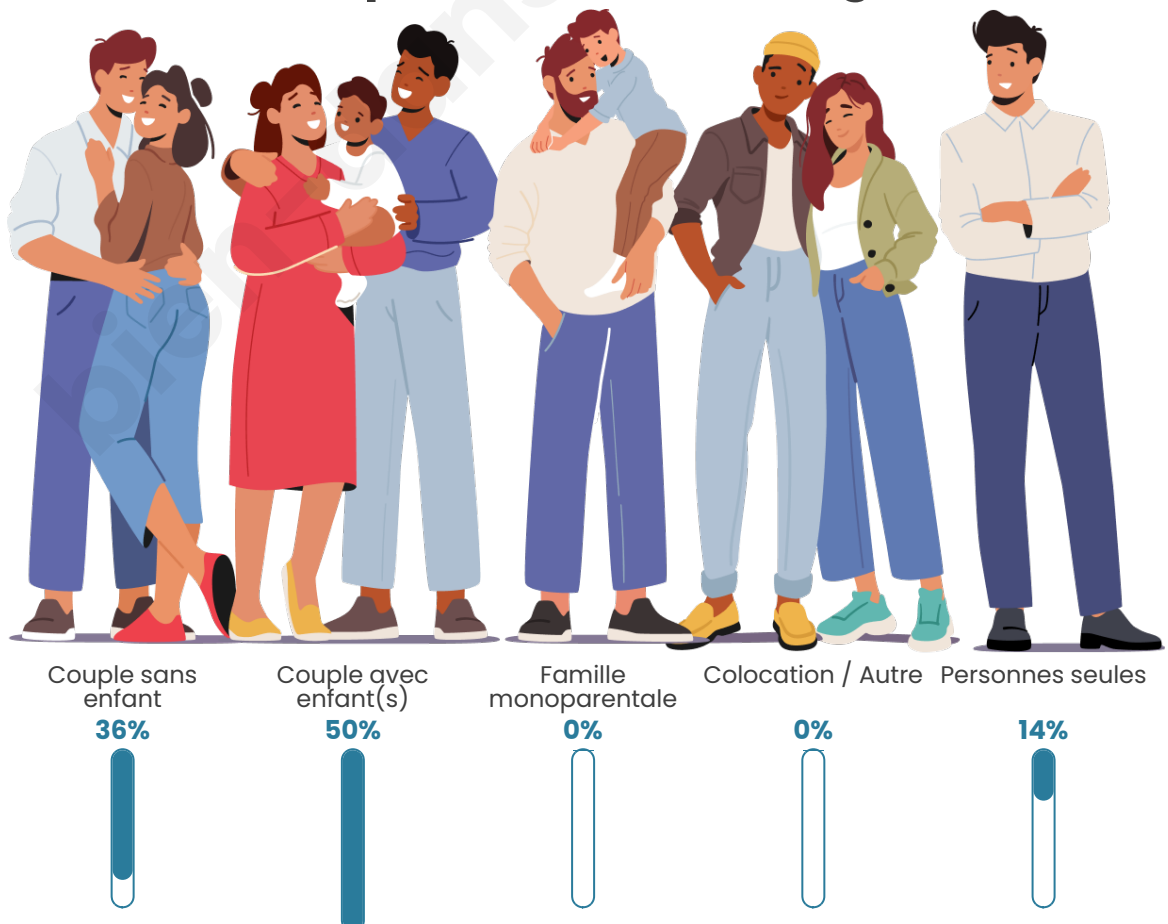

Tranche d'âge

Activité professionnelle

Niveau de diplôme

Composition des ménages

Profils électoraux

Premier tour

	Emmanuel MACRON	35.19 %
	Marine LE PEN	25.93 %
	Jean-Luc MÉLENCHON	17.59 %
	Éric ZEMMOUR	4.63 %
	Jean LASSALLE	3.70 %
	Yannick JADOT	2.78 %
	Philippe POUTOU	2.78 %
	Nicolas DUPONT- AIGNAN	2.78 %
	Anne HIDALGO	1.85 %
	Nathalie ARTHAUD	0.93 %
	Fabien ROUSSEL	0.93 %
	Valérie PÉCRESE	0.93 %