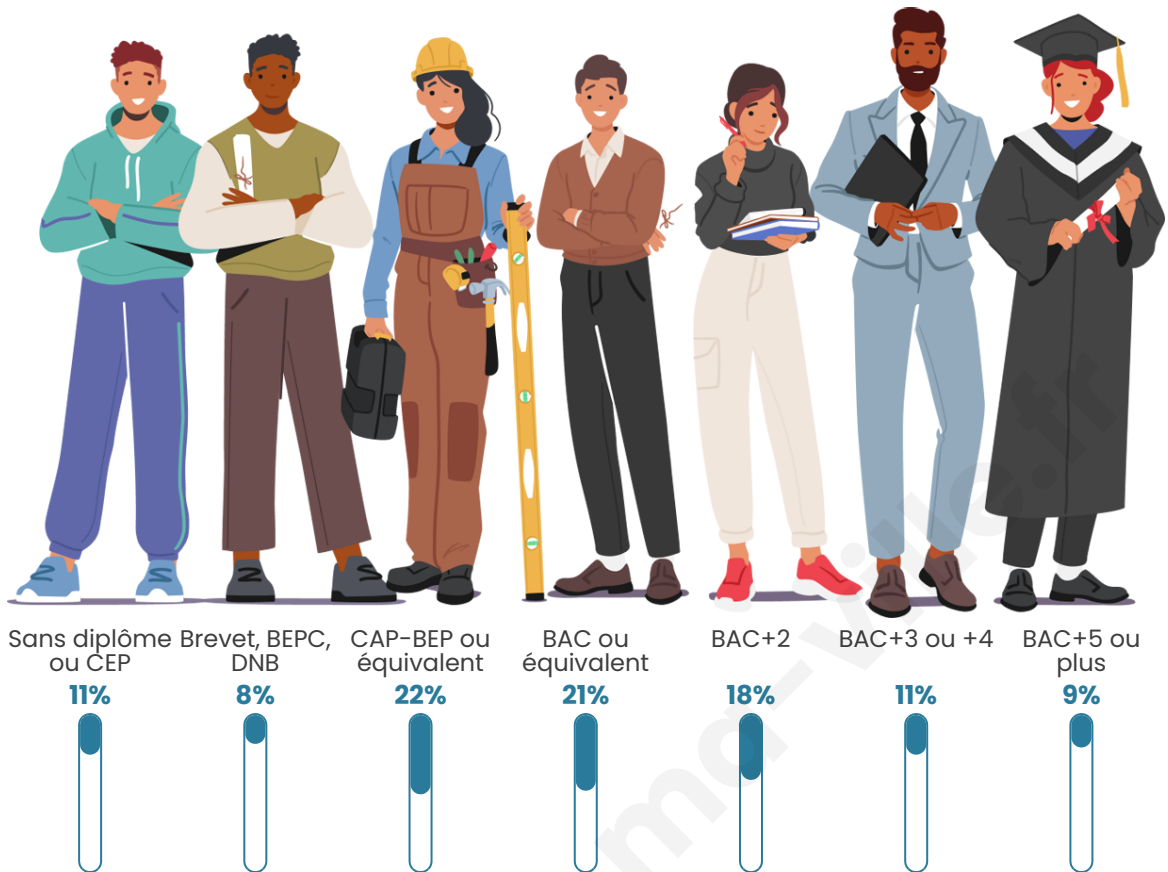

40 ans

Pop active

45.2%

Taux chômage

2.6%

Pop densité

50 h/km²

Revenu moyen

Tranche d'âge

Activité professionnelle

Niveau de diplôme

Composition des ménages

Profils électoraux

Premier tour

	Emmanuel MACRON	35.19 %
	Marine LE PEN	25.93 %
	Jean-Luc MÉLENCHON	17.59 %
	Éric ZEMMOUR	4.63 %
	Jean LASSALLE	3.70 %
	Yannick JADOT	2.78 %
	Philippe POUTOU	2.78 %
	Nicolas DUPONT- AIGNAN	2.78 %
	Anne HIDALGO	1.85 %
	Nathalie ARTHAUD	0.93 %
	Fabien ROUSSEL	0.93 %
	Valérie PÉCRESE	0.93 %