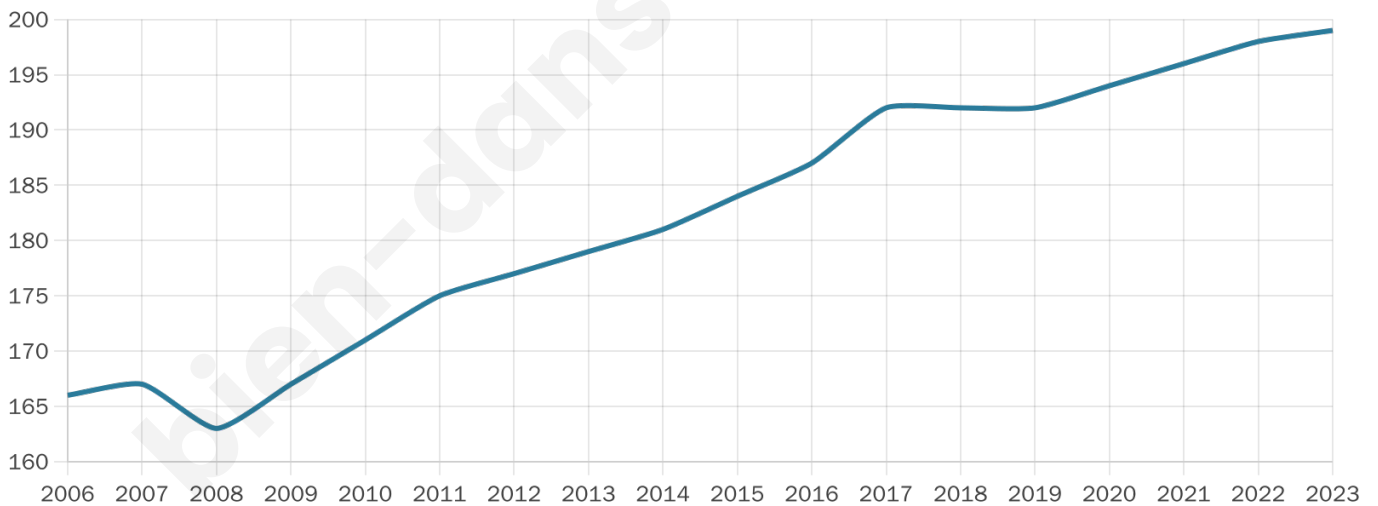

40 ans

Pop active

45.2%

Taux chômage

2.6%

Pop densité

50 h/km²

Revenu moyen

27 880 €/an

Evolution du nombre d'habitants

Sources : Institut national de la statistique et des études économiques (insee) selon Les dernières parutions officielles de 2024 portant sur les années 2020, 2021 et 2022.