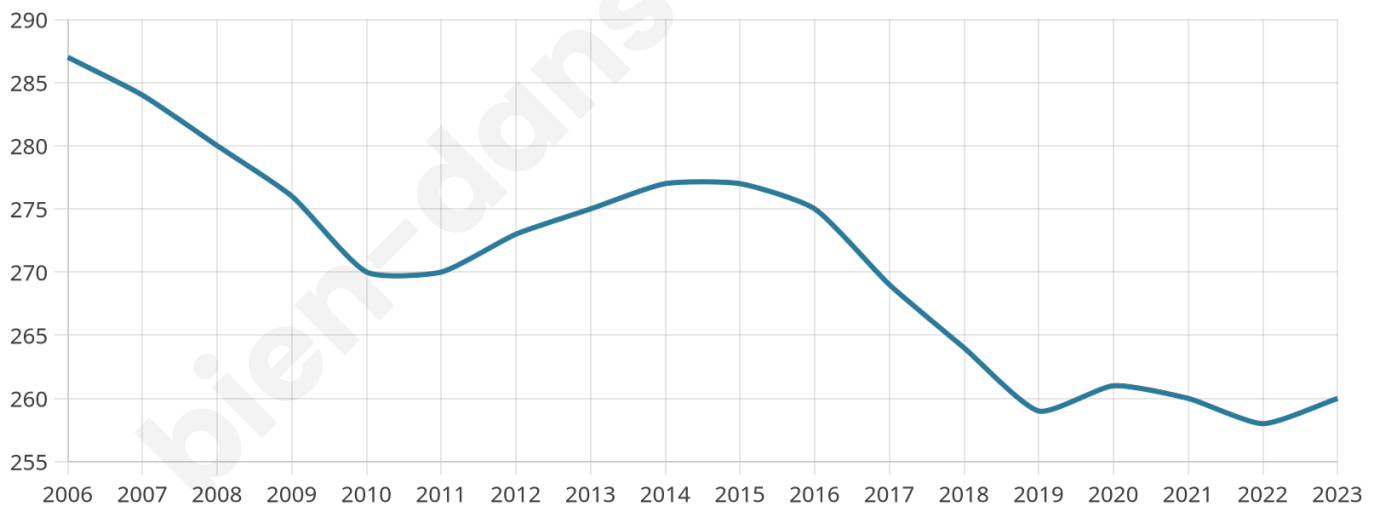

# Statistiques sur la population

Nombre d'habitants

**260**

Age moyen

**44 ans**

Pop active

**49.2%**

Taux chômage

**10.1%**

Pop densité

**65 h/km<sup>2</sup>**

Revenu moyen

**21 790 €/an**

## Evolution du nombre d'habitants

Sources : Institut national de la statistique et des études économiques (insee) selon Les dernières parutions officielles de 2024 portant sur les années 2020, 2021 et 2022.