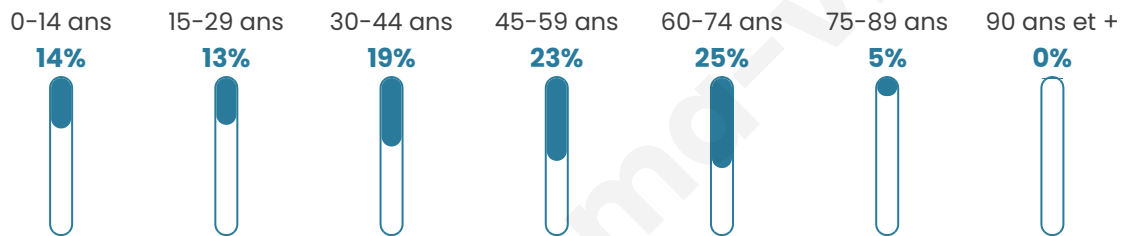

# Statistiques sur la population

Nombre d'habitants

**260**

Age moyen

**44 ans**

Pop active

**49.2%**

Taux chômage

**10.1%**

Pop densité

**65 h/km<sup>2</sup>**

Revenu moyen

**21 790 €/an**

## Evolution du nombre d'habitants

Sources : Institut national de la statistique et des études économiques (insee) selon Les dernières parutions officielles de 2024 portant sur les années 2020, 2021 et 2022.

## Tranche d'âge