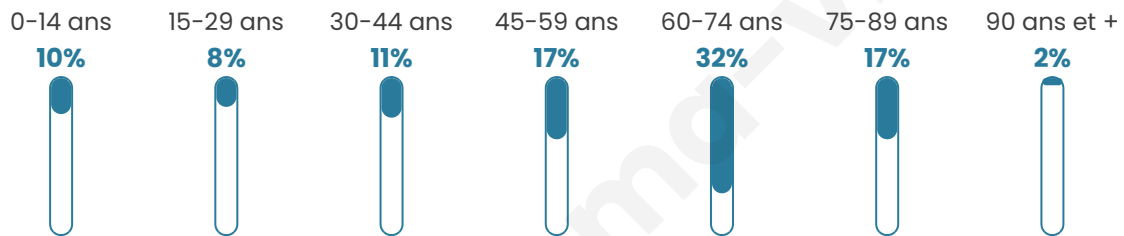

# Statistiques sur la population

Nombre d'habitants

**9 212**

Age moyen

**54 ans**

Pop active

**30.9%**

Taux chômage

**10.1%**

Pop densité

**154 h/km<sup>2</sup>**

Revenu moyen

**26 370 €/an**

## Evolution du nombre d'habitants

Sources : Institut national de la statistique et des études économiques (insee) selon Les dernières parutions officielles de 2024 portant sur les années 2020, 2021 et 2022.

## Tranche d'âge