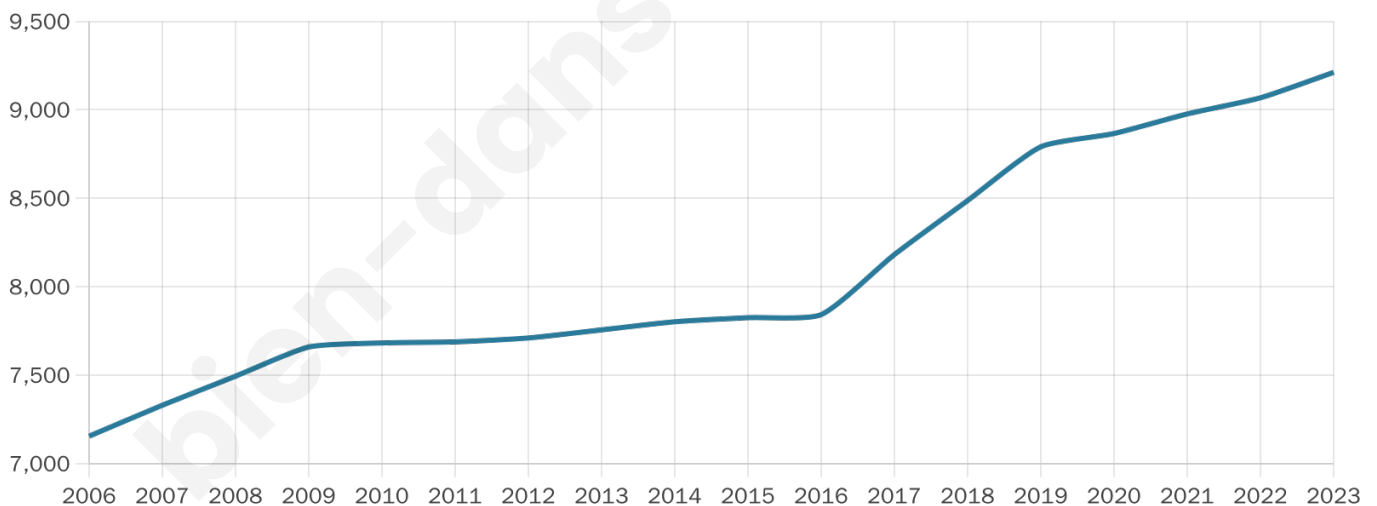

# Statistiques sur la population

Nombre d'habitants

**9 212**

Age moyen

**54 ans**

Pop active

**30.9%**

Taux chômage

**10.1%**

Pop densité

**154 h/km<sup>2</sup>**

Revenu moyen

**26 370 €/an**

## Evolution du nombre d'habitants

Sources : Institut national de la statistique et des études économiques (insee) selon Les dernières parutions officielles de 2024 portant sur les années 2020, 2021 et 2022.

## Tranche d'âge