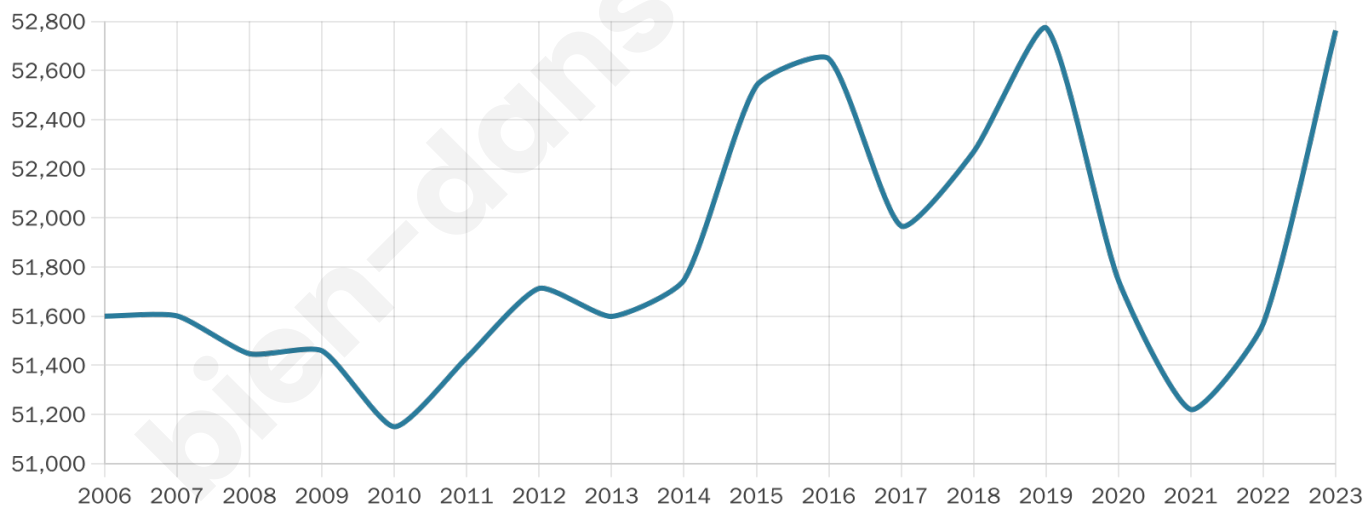

Nombre d'habitants

52 763

Age moyen

39 ans

Pop active

48.9%

Taux chômage

8.5%

Pop densité

6 595 h/km²

Revenu moyen

25 680 €/an

Evolution du nombre d'habitants

Sources : Institut national de la statistique et des études économiques (insee) selon Les dernières parutions officielles de 2024 portant sur les années 2020, 2021 et 2022.

Tranche d'âge

Activité professionnelle

Niveau de diplôme

Composition des ménages

Profils électoraux

Premier tour

	Jean-Luc MÉLENCHON	33.46 %
	Emmanuel MACRON	28.84 %
	Marine LE PEN	13.31 %
	Valérie PÉCRESSE	6.08 %
	Éric ZEMMOUR	5.40 %
	Yannick JADOT	5.18 %
	Fabien ROUSSEL	1.93 %
	Jean LASSALLE	1.72 %
	Nicolas DUPONT-AIGNAN	1.58 %
	Anne HIDALGO	1.38 %
	Philippe POUTOU	0.67 %
	Nathalie ARTHAUD	0.43 %