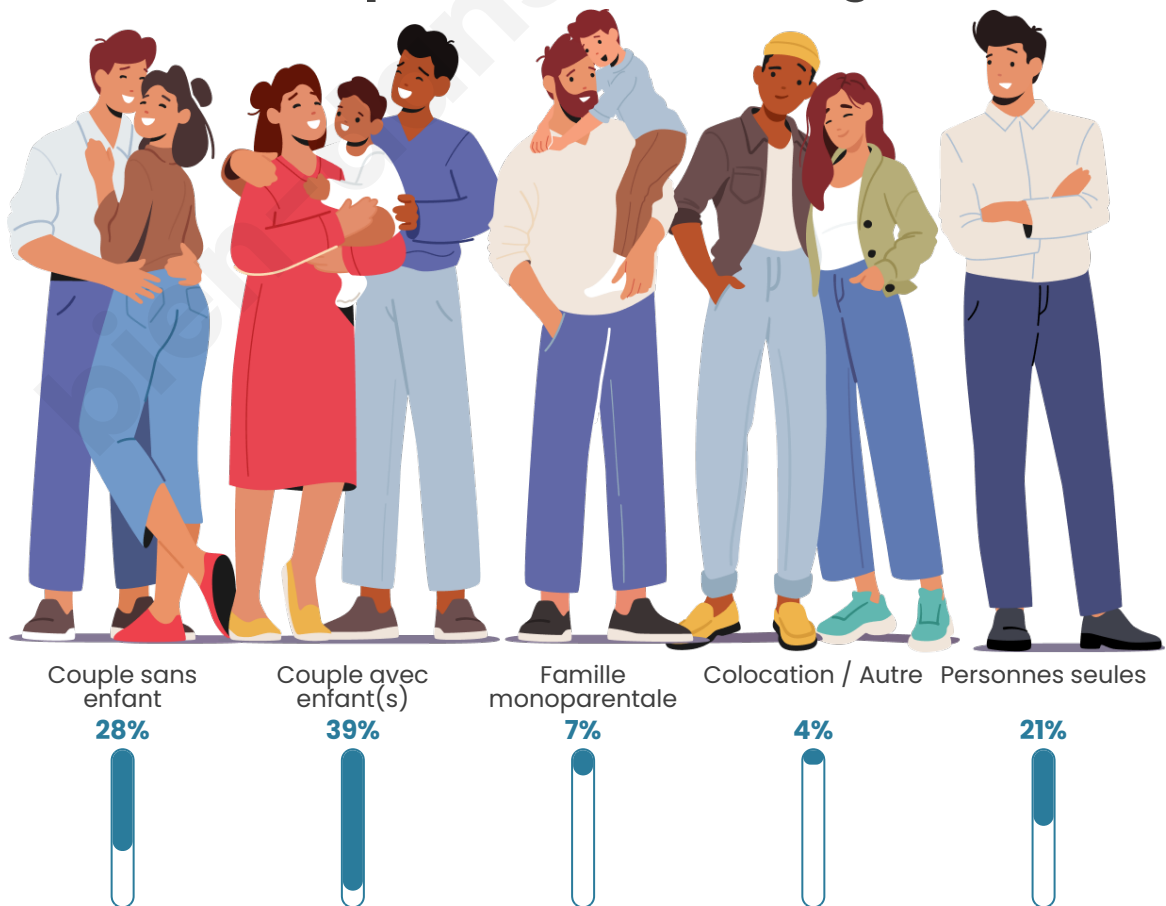

Tranche d'âge

Activité professionnelle

Niveau de diplôme

Composition des ménages

Profils électoraux

Premier tour

	Jean-Luc MÉLENCHON	33.46 %
	Emmanuel MACRON	28.84 %
	Marine LE PEN	13.31 %
	Valérie PÉCRESSE	6.08 %
	Éric ZEMMOUR	5.40 %
	Yannick JADOT	5.18 %
	Fabien ROUSSEL	1.93 %
	Jean LASSALLE	1.72 %
	Nicolas DUPONT-AIGNAN	1.58 %
	Anne HIDALGO	1.38 %
	Philippe POUTOU	0.67 %
	Nathalie ARTHAUD	0.43 %