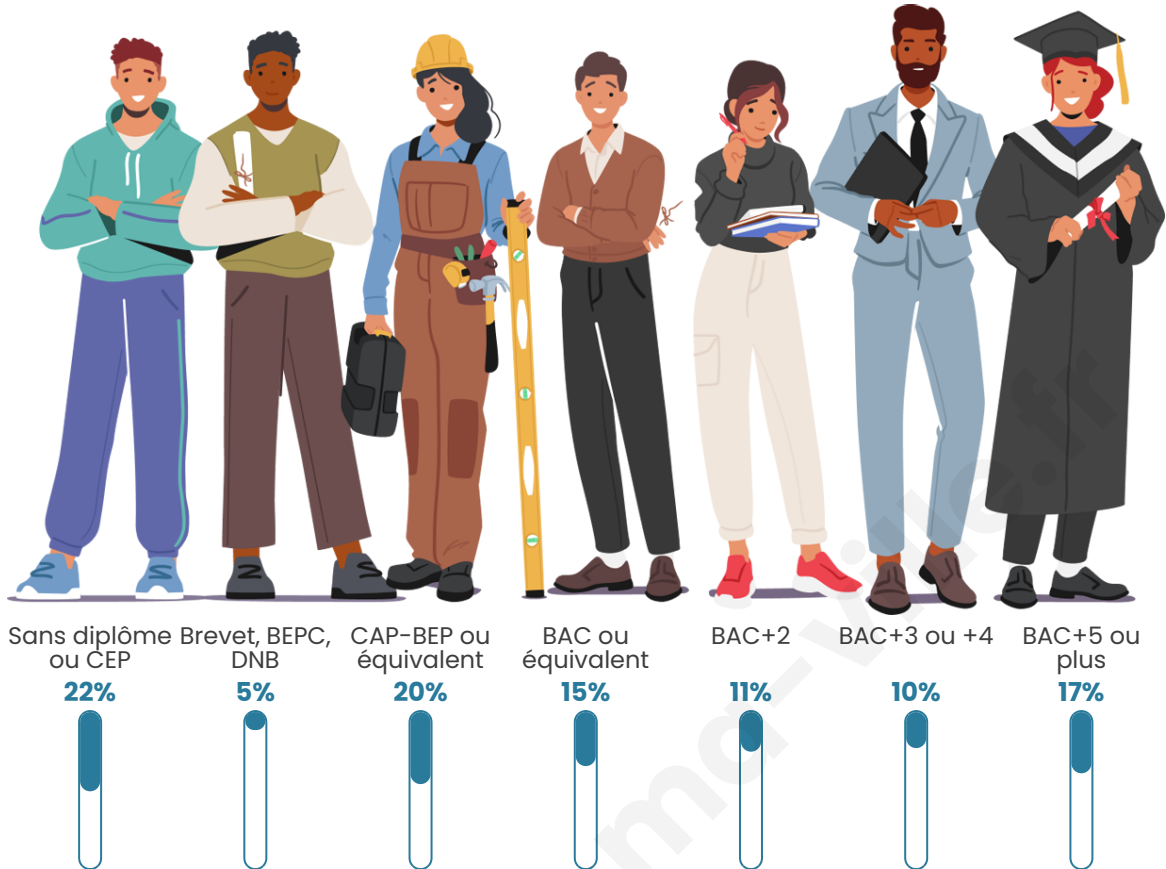

Nombre d'habitants

52 763

Age moyen

39 ans

Pop active

48.9%

Taux chômage

8.5%

Pop densité

6 595 h/km²

Revenu moyen

25 680 €/an

Evolution du nombre d'habitants

Sources : Institut national de la statistique et des études économiques (insee) selon Les dernières parutions officielles de 2024 portant sur les années 2020, 2021 et 2022.

Tranche d'âge

Activité professionnelle

Niveau de diplôme

Composition des ménages

Profils électoraux

Premier tour

	Jean-Luc MÉLENCHON	33.46 %
	Emmanuel MACRON	28.84 %
	Marine LE PEN	13.31 %
	Valérie PÉCRESSE	6.08 %
	Éric ZEMMOUR	5.40 %
	Yannick JADOT	5.18 %
	Fabien ROUSSEL	1.93 %
	Jean LASSALLE	1.72 %
	Nicolas DUPONT-AIGNAN	1.58 %
	Anne HIDALGO	1.38 %
	Philippe POUTOU	0.67 %
	Nathalie ARTHAUD	0.43 %