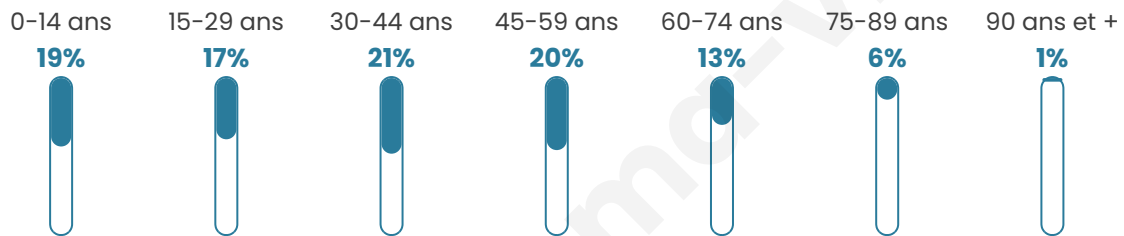

Nombre d'habitants

52 763

Age moyen

39 ans

Pop active

48.9%

Taux chômage

8.5%

Pop densité

6 595 h/km²

Revenu moyen

25 680 €/an

Evolution du nombre d'habitants

Sources : Institut national de la statistique et des études économiques (insee) selon Les dernières parutions officielles de 2024 portant sur les années 2020, 2021 et 2022.

Tranche d'âge

Activité professionnelle

Niveau de diplôme

Composition des ménages

Profils électoraux

Premier tour

	Jean-Luc MÉLENCHON	33.46 %
	Emmanuel MACRON	28.84 %
	Marine LE PEN	13.31 %
	Valérie PÉCRESSE	6.08 %
	Éric ZEMMOUR	5.40 %
	Yannick JADOT	5.18 %
	Fabien ROUSSEL	1.93 %
	Jean LASSALLE	1.72 %
	Nicolas DUPONT-AIGNAN	1.58 %
	Anne HIDALGO	1.38 %
	Philippe POUTOU	0.67 %
	Nathalie ARTHAUD	0.43 %

30 877 inscrits

Participation : 73.04%

Votes blancs : 1.48%

Votes nuls : 0.51%

Second tour

	Emmanuel MACRON	73,47 %
	Marine LE PEN	26,53 %

30 916 inscrits

Participation : 66.71%