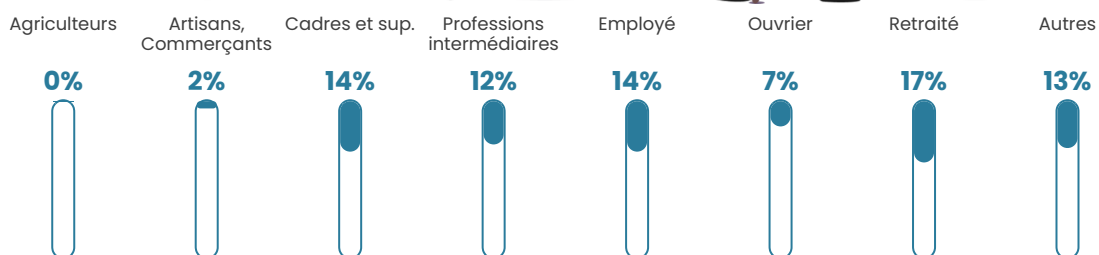

Pop densité

6 595 h/km²

Revenu moyen

25 680 €/an

Evolution du nombre d'habitants

Sources : Institut national de la statistique et des études économiques (insee) selon Les dernières parutions officielles de 2024 portant sur les années 2020, 2021 et 2022.

Tranche d'âge

Activité professionnelle

Niveau de diplôme

Composition des ménages

Profils électoraux

Premier tour

	Jean-Luc MÉLENCHON	33.46 %
	Emmanuel MACRON	28.84 %
	Marine LE PEN	13.31 %
	Valérie PÉCRESSE	6.08 %
	Éric ZEMMOUR	5.40 %
	Yannick JADOT	5.18 %
	Fabien ROUSSEL	1.93 %
	Jean LASSALLE	1.72 %
	Nicolas DUPONT-AIGNAN	1.58 %
	Anne HIDALGO	1.38 %
	Philippe POUTOU	0.67 %
	Nathalie ARTHAUD	0.43 %