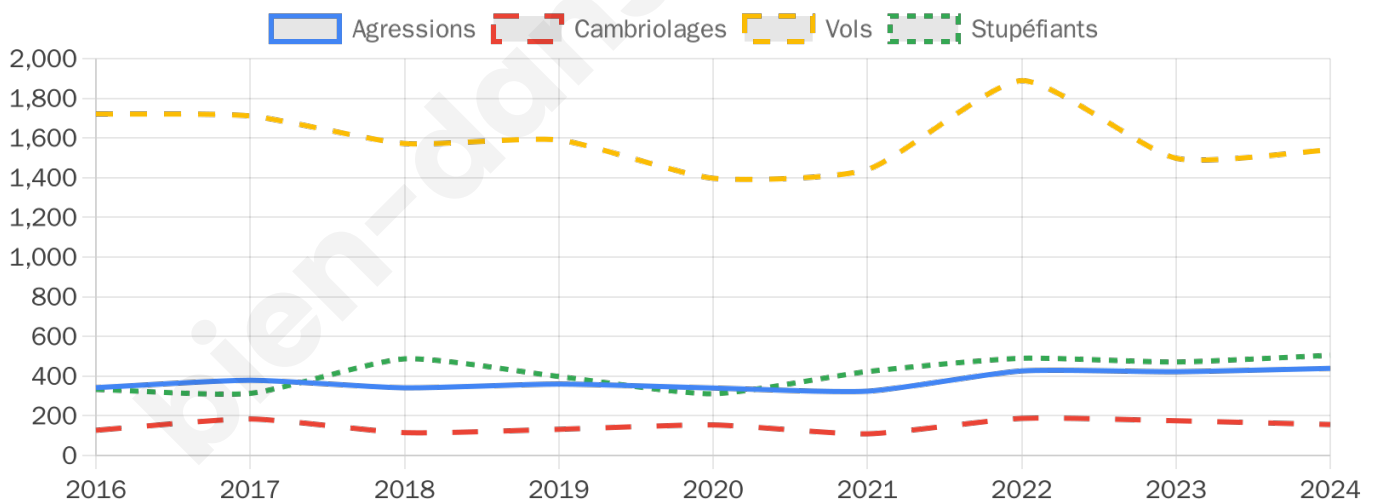

30 877 inscrits

Participation : 73.04%

Votes blancs : 1.48%

Votes nuls : 0.51%

Second tour

	Emmanuel MACRON	73,47 %
	Marine LE PEN	26,53 %

30 916 inscrits

Participation : 66.71%

Votes blancs : 6.32%

Votes nuls : 1.71%

Sécurité

Agressions physiques / sexuelles

439

Cambriolages

156

Vols / dégradations

1 540

Stupéfiants

505

Evolution du nombre d'infractions

Pour comparer

(en proportion du nombre d'habitants)

Sources : Bases statistiques communale, départementale et régionale de la délinquance enregistrée par la police et la gendarmerie nationales selon les dernières parutions officielles de 2025 portant sur l'année 2024 ([data.gouv](https://data.gouv.fr)).