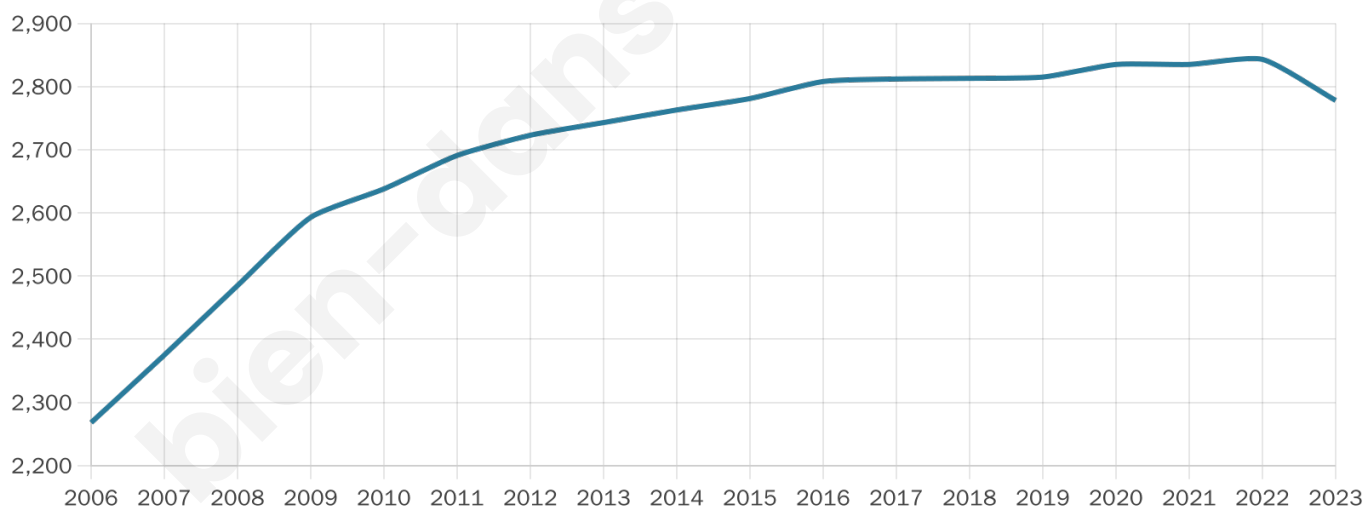

Situation géographique

i Informations clés

- **Région** : Normandie
- **Département** : Manche
- **Code postal** : 50530
- **Superficie** : 30 km²

Statistiques sur la population

Nombre d'habitants

2 778

Age moyen

45 ans

Pop active

44.1%

Taux chômage

5.7%

Pop densité

93 h/km²

Revenu moyen

22 180 €/an

Evolution du nombre d'habitants

Sources : Institut national de la statistique et des études économiques (insee) selon Les dernières parutions officielles de 2024 portant sur les années 2020, 2021 et 2022.