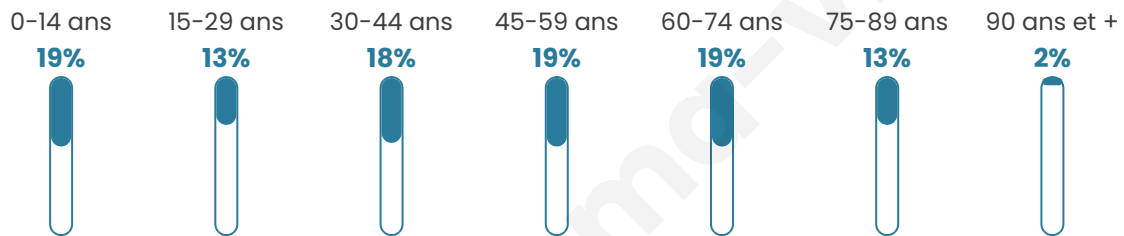

Version web

Ville de Sartilly-Baie- Bocage

Présenté par

BIEN dans
ma **VILLE** 

Sommaire

Situation géographique	3
Statistiques sur la population	4
Evolution du nombre d'habitants	4
Tranche d'âge	5
0-14 ans	5
15-29 ans	5
30-44 ans	5
45-59 ans	5
60-74 ans	5
75-89 ans	5
90 ans et +	5
Activité professionnelle	5
Agriculteurs	5
Artisans, Commerçants	5
Cadres et sup.	5
Professions intermédiaires	5
Employé	5
Ouvrier	5
Retraité	5
Autres	5
Niveau de diplôme	6
Sans diplôme ou CEP	6
Brevet, BEPC, DNB	6
CAP-BEP ou équivalent	6
BAC ou équivalent	6
BAC+2	6
BAC+3 ou +4	6
BAC+5 ou plus	6
Composition des ménages	6
Couple sans enfant	6
Couple avec enfant(s)	6
Famille monoparentale	6
Colocation / Autre	6
Personnes seules	6
Profil électoraux	7
Premier tour	7
Sécurité	8
Evolution du nombre d'infractions	8
Pour comparer	9
Services à la population	10
Commerce	10
Éducation	10
Villes autour de Sartilly-Baie-Bocage	11
Avis sur la ville de Sartilly-Baie-Bocage	12
Moyenne par critère	12
Villes autour de Sartilly-Baie-Bocage	12
Répartition des avis par note	12
Répartition des avis par note	12

Situation géographique

i Informations clés

- **Région** : Normandie
- **Département** : Manche
- **Code postal** : 50530
- **Superficie** : 30 km²

Statistiques sur la population

Nombre d'habitants

2 778

Age moyen

45 ans

Pop active

44.1%

Taux chômage

5.7%

Pop densité

93 h/km²

Revenu moyen

Tranche d'âge

Activité professionnelle

Niveau de diplôme

Composition des ménages

Profils électoraux

Premier tour

	Emmanuel MACRON	34.86 %
	Marine LE PEN	23.45 %
	Jean-Luc MÉLENCHON	16.25 %
	Valérie PÉCRESSÉ	5.40 %
	Éric ZEMMOUR	4.16 %
	Yannick JADOT	4.09 %
	Jean LASSALLE	3.60 %
	Nicolas DUPONT-AIGNAN	3.23 %
	Anne HIDALGO	1.61 %
	Fabien ROUSSEL	1.55 %
	Philippe POUTOU	0.93 %
	Nathalie ARTHAUD	0.87 %