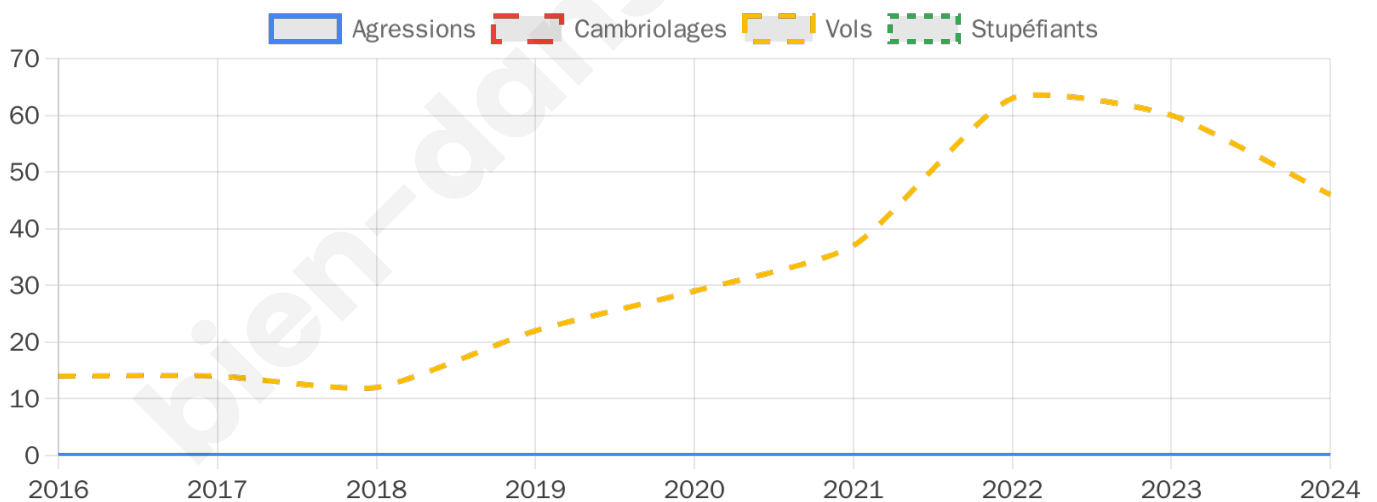

Second tour

	Emmanuel MACRON	61,28 %
	Marine LE PEN	38,72 %

2 251 inscrits

Participation : 76.37%

Votes blancs : 6.98%

Votes nuls : 2.73%

2 251 inscrits

Participation : 73.3%

46

Stupéfiants

0

Evolution du nombre d'infractions

Pour comparer

(en proportion du nombre d'habitants)

Sources : Bases statistiques communale, départementale et régionale de la délinquance enregistrée par la police et la gendarmerie nationales selon les dernières parutions officielles de 2025 portant sur l'année 2024 ([data.gouv](https://data.gouv.fr)).