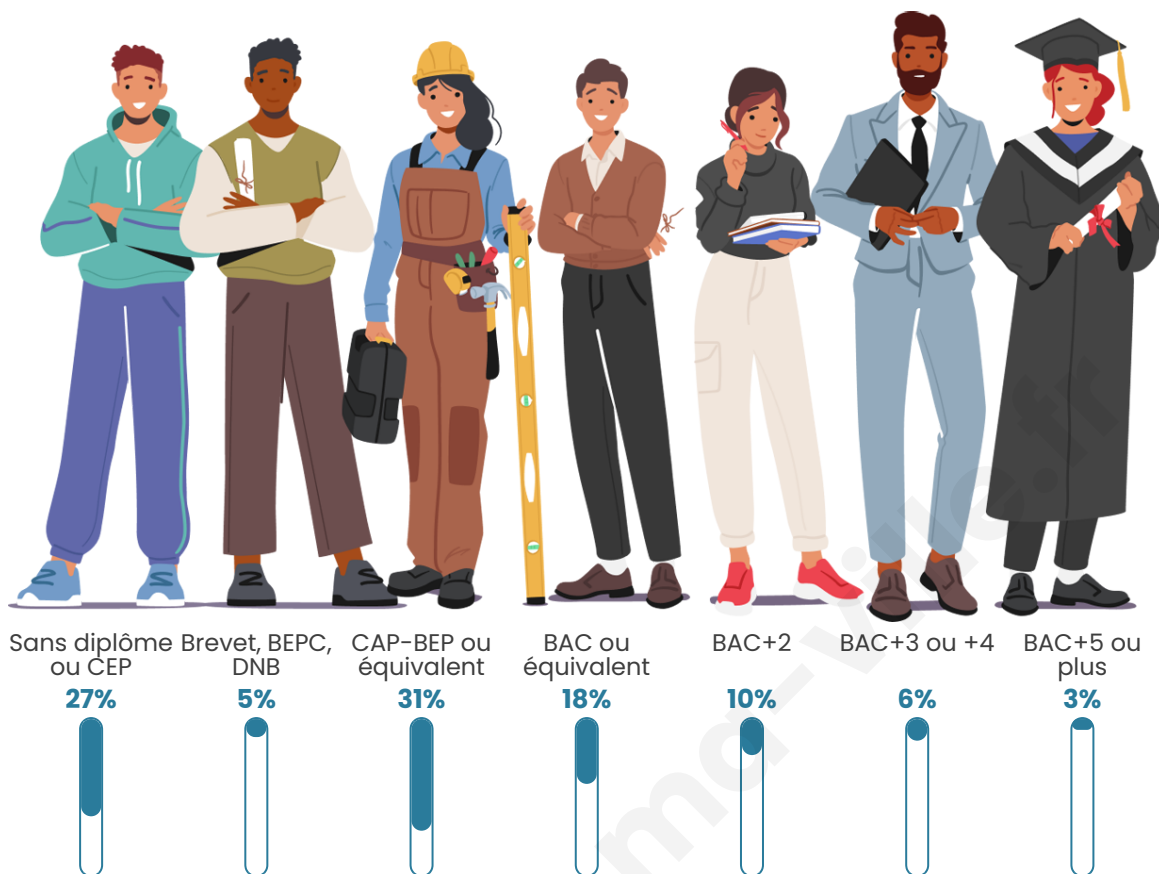

Tranche d'âge

Activité professionnelle

Niveau de diplôme

Composition des ménages

Profils électoraux

Premier tour

	Emmanuel MACRON	34.86 %
	Marine LE PEN	23.45 %
	Jean-Luc MÉLENCHON	16.25 %
	Valérie PÉCRESSÉ	5.40 %
	Éric ZEMMOUR	4.16 %
	Yannick JADOT	4.09 %
	Jean LASSALLE	3.60 %
	Nicolas DUPONT-AIGNAN	3.23 %
	Anne HIDALGO	1.61 %
	Fabien ROUSSEL	1.55 %
	Philippe POUTOU	0.93 %
	Nathalie ARTHAUD	0.87 %