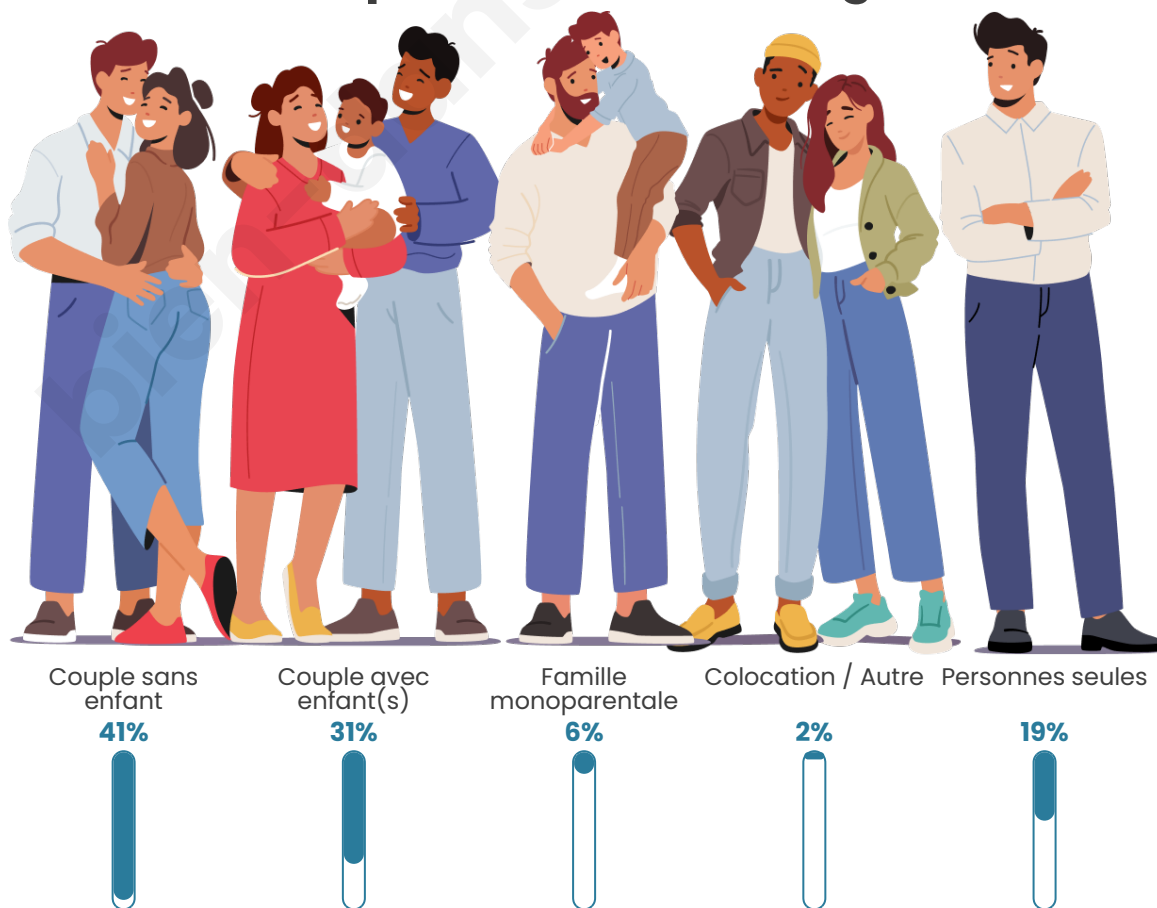

Tranche d'âge

Activité professionnelle

Niveau de diplôme

Composition des ménages

Profils électoraux

Premier tour

	Emmanuel MACRON	34.86 %
	Marine LE PEN	23.45 %
	Jean-Luc MÉLENCHON	16.25 %
	Valérie PÉCRESSÉ	5.40 %
	Éric ZEMMOUR	4.16 %
	Yannick JADOT	4.09 %
	Jean LASSALLE	3.60 %
	Nicolas DUPONT-AIGNAN	3.23 %
	Anne HIDALGO	1.61 %
	Fabien ROUSSEL	1.55 %
	Philippe POUTOU	0.93 %
	Nathalie ARTHAUD	0.87 %