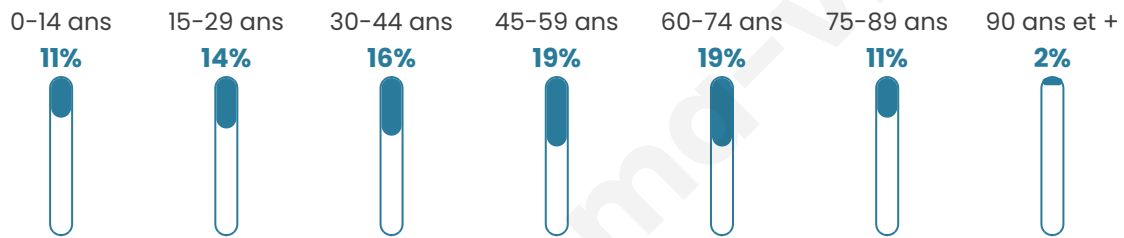

3 742

Age moyen

47 ans

Pop active

42%

Taux chômage

7.1%

Pop densité

19 h/km²

Revenu moyen

20 130 €/an

Evolution du nombre d'habitants

Sources : Institut national de la statistique et des études économiques (insee) selon Les dernières parutions officielles de 2024 portant sur les années 2020, 2021 et 2022.

Tranche d'âge

Activité professionnelle

Niveau de diplôme

Composition des ménages

Profils électoraux

Premier tour

	Marine LE PEN	25.81 %
	Emmanuel MACRON	15.76 %
	Éric ZEMMOUR	15.55 %
	Jean-Luc MÉLENCHON	13.59 %
	Fabien ROUSSEL	10.63 %
	Jean LASSALLE	8.39 %
	Valérie PÉCRESSE	4.63 %
	Yannick JADOT	2.68 %
	Anne HIDALGO	0.94 %
	Nicolas DUPONT-AIGNAN	0.87 %
	Philippe POUTOU	0.80 %
	Nathalie ARTHAUD	0.36 %