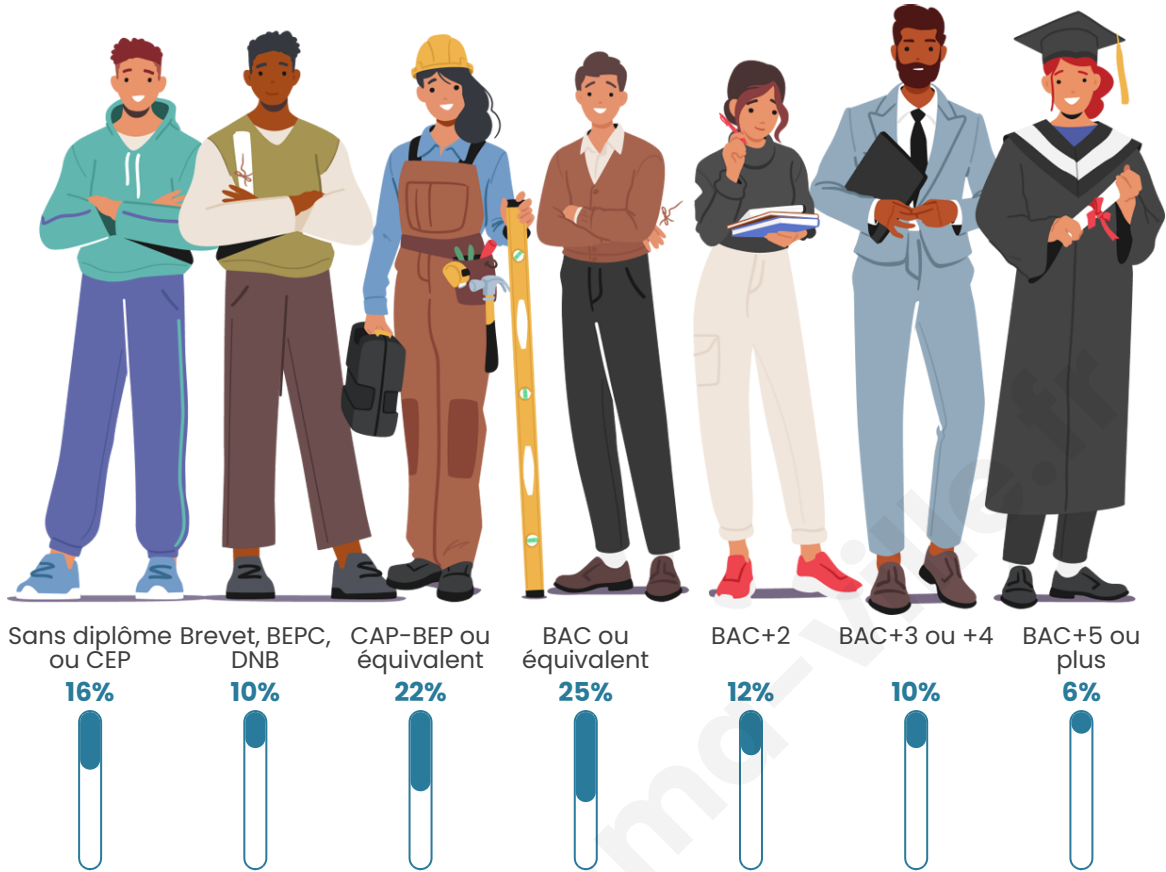

Tranche d'âge

Activité professionnelle

Niveau de diplôme

Composition des ménages

Profils électoraux

Premier tour

	Marine LE PEN	25.81 %
	Emmanuel MACRON	15.76 %
	Éric ZEMMOUR	15.55 %
	Jean-Luc MÉLENCHON	13.59 %
	Fabien ROUSSEL	10.63 %
	Jean LASSALLE	8.39 %
	Valérie PÉCRESSE	4.63 %
	Yannick JADOT	2.68 %
	Anne HIDALGO	0.94 %
	Nicolas DUPONT-AIGNAN	0.87 %
	Philippe POUTOU	0.80 %
	Nathalie ARTHAUD	0.36 %