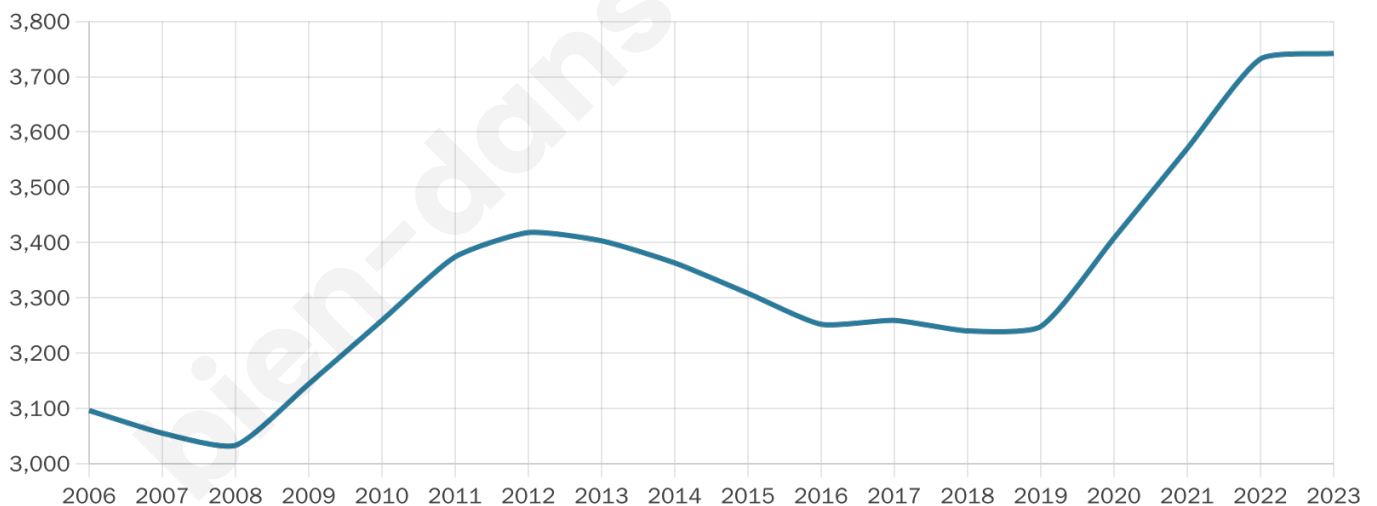

3 742

Age moyen

47 ans

Pop active

42%

Taux chômage

7.1%

Pop densité

19 h/km²

Revenu moyen

20 130 €/an

Evolution du nombre d'habitants

Sources : Institut national de la statistique et des études économiques (insee) selon Les dernières parutions officielles de 2024 portant sur les années 2020, 2021 et 2022.