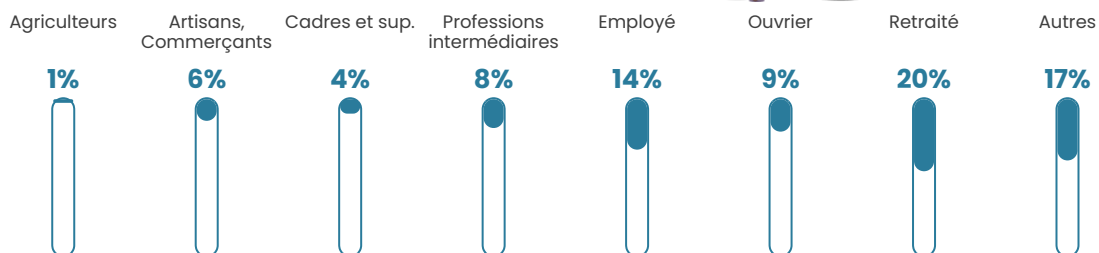

19 h/km²

Revenu moyen

20 130 €/an

Evolution du nombre d'habitants

Sources : Institut national de la statistique et des études économiques (insee) selon Les dernières parutions officielles de 2024 portant sur les années 2020, 2021 et 2022.

Tranche d'âge

Activité professionnelle

Niveau de diplôme

Composition des ménages

Profils électoraux

Premier tour

	Marine LE PEN	25.81 %
	Emmanuel MACRON	15.76 %
	Éric ZEMMOUR	15.55 %
	Jean-Luc MÉLENCHON	13.59 %
	Fabien ROUSSEL	10.63 %
	Jean LASSALLE	8.39 %
	Valérie PÉCRESSE	4.63 %
	Yannick JADOT	2.68 %
	Anne HIDALGO	0.94 %
	Nicolas DUPONT-AIGNAN	0.87 %
	Philippe POUTOU	0.80 %
	Nathalie ARTHAUD	0.36 %