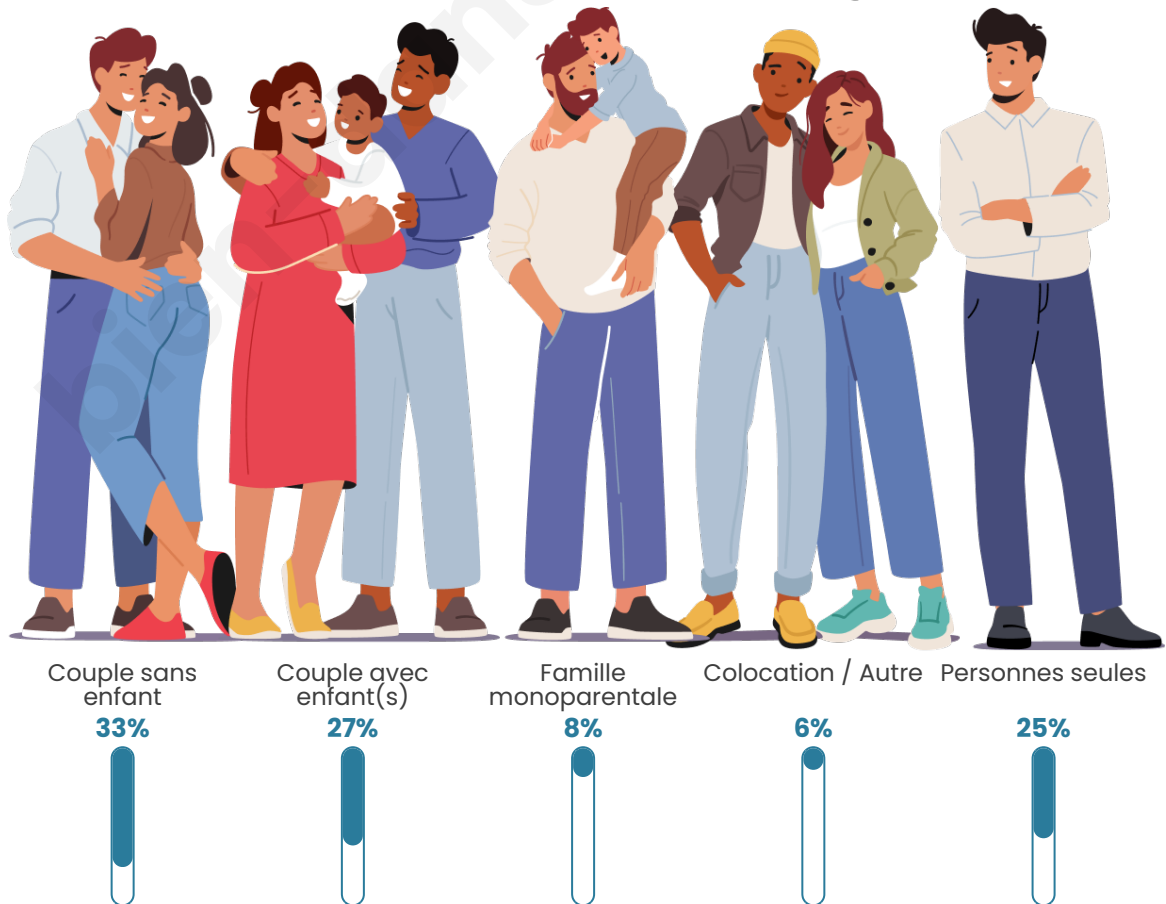

Tranche d'âge

Activité professionnelle

Niveau de diplôme

Composition des ménages

Profils électoraux

Premier tour

	Marine LE PEN	25.81 %
	Emmanuel MACRON	15.76 %
	Éric ZEMMOUR	15.55 %
	Jean-Luc MÉLENCHON	13.59 %
	Fabien ROUSSEL	10.63 %
	Jean LASSALLE	8.39 %
	Valérie PÉCRESSE	4.63 %
	Yannick JADOT	2.68 %
	Anne HIDALGO	0.94 %
	Nicolas DUPONT-AIGNAN	0.87 %
	Philippe POUTOU	0.80 %
	Nathalie ARTHAUD	0.36 %