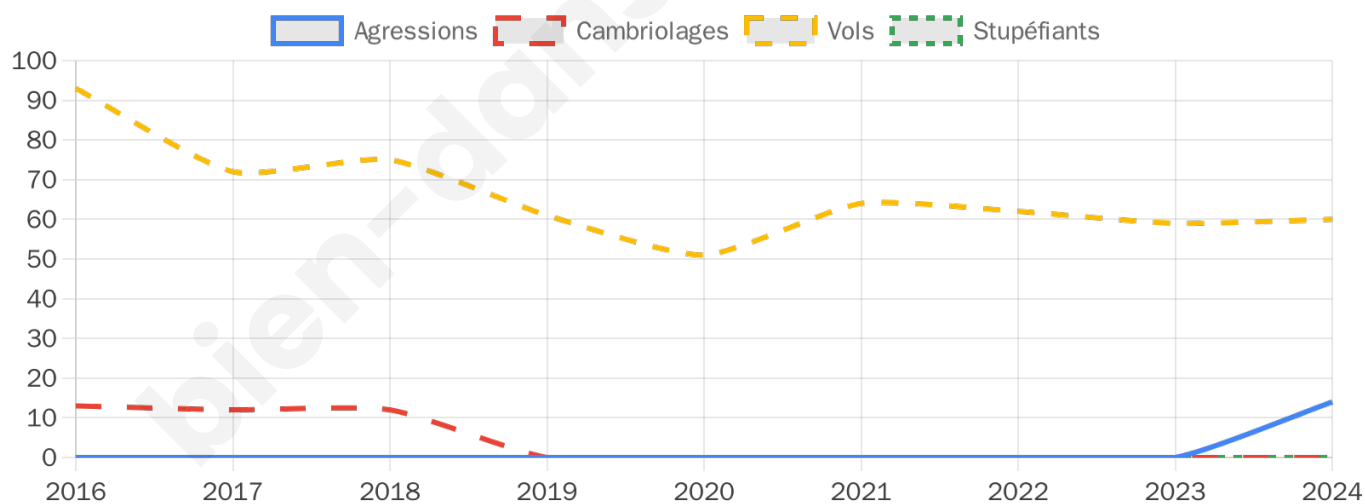

Second tour

	Emmanuel MACRON	41,48 %
	Marine LE PEN	58,52 %

2 339 inscrits

Participation : 55.96%

Votes blancs : 4.43%

Votes nuls : 5.5%

2 337 inscrits

Participation : 60.98%

Votes blancs : 1.40%

Votes nuls : 1.54%

Sécurité

Agressions physiques / sexuelles

14

Cambriolages

0

Vols / dégradations

60

Stupéfiants

0

Evolution du nombre d'infractions

Pour comparer

(en proportion du nombre d'habitants)

Sources : Bases statistiques communale, départementale et régionale de la délinquance enregistrée par la police et la gendarmerie nationales selon les dernières parutions officielles de 2025 portant sur l'année 2024 ([data.gouv](https://data.gouv.fr)).