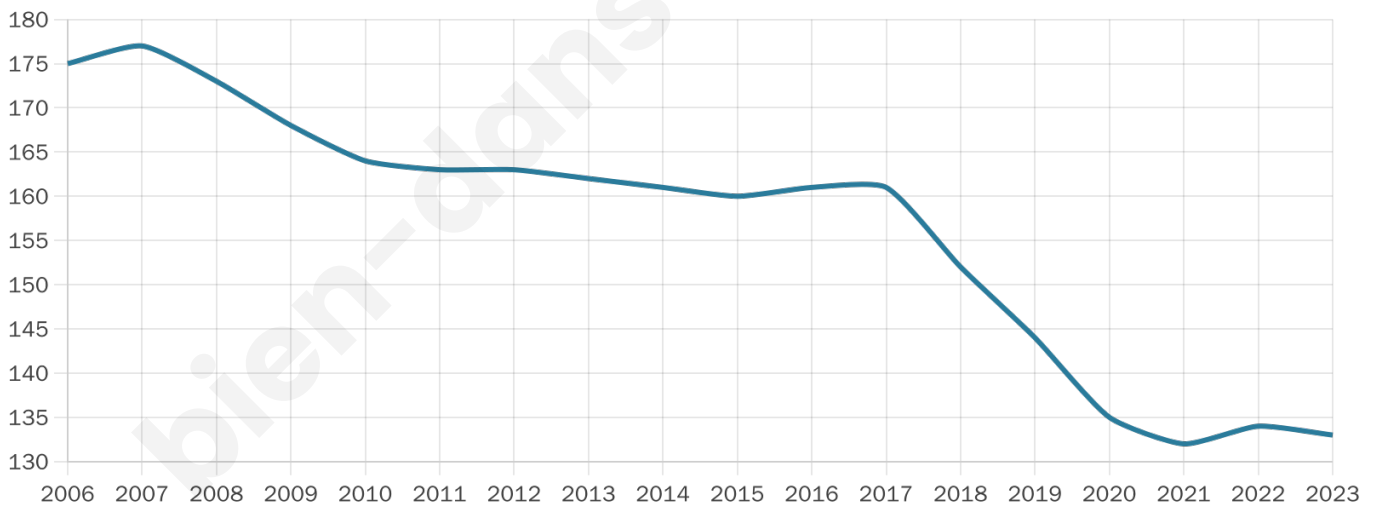

Statistiques sur la population

Nombre d'habitants

133

Age moyen

46 ans

Pop active

44.4%

Taux chômage

6.4%

Pop densité

5 h/km²

Revenu moyen

22 980 €/an

Evolution du nombre d'habitants

Sources : Institut national de la statistique et des études économiques (insee) selon Les dernières parutions officielles de 2024 portant sur les années 2020, 2021 et 2022.

Tranche d'âge

Activité professionnelle

Niveau de diplôme

Composition des ménages

Profils électoraux

Premier tour

	Marine LE PEN	19.81 %
	Emmanuel MACRON	16.98 %
	Jean-Luc MÉLENCHON	16.04 %
	Valérie PÉCRESSÉ	12.26 %
	Éric ZEMMOUR	11.32 %
	Yannick JADOT	5.66 %
	Nicolas DUPONT-AIGNAN	5.66 %
	Fabien ROUSSEL	3.77 %
	Jean LASSALLE	3.77 %
	Philippe POUTOU	2.83 %
	Anne HIDALGO	1.89 %
	Nathalie ARTHAUD	0.00 %