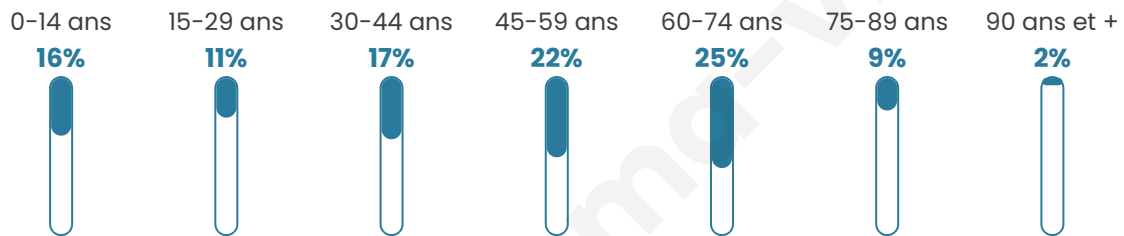

Statistiques sur la population

Nombre d'habitants

133

Age moyen

46 ans

Pop active

44.4%

Taux chômage

6.4%

Pop densité

5 h/km²

Revenu moyen

22 980 €/an

Evolution du nombre d'habitants

Sources : Institut national de la statistique et des études économiques (insee) selon Les dernières parutions officielles de 2024 portant sur les années 2020, 2021 et 2022.

Tranche d'âge

Activité professionnelle

Niveau de diplôme

Composition des ménages

Profils électoraux

Premier tour

	Marine LE PEN	19.81 %
	Emmanuel MACRON	16.98 %
	Jean-Luc MÉLENCHON	16.04 %
	Valérie PÉCRESSÉ	12.26 %
	Éric ZEMMOUR	11.32 %
	Yannick JADOT	5.66 %
	Nicolas DUPONT-AIGNAN	5.66 %
	Fabien ROUSSEL	3.77 %
	Jean LASSALLE	3.77 %
	Philippe POUTOU	2.83 %
	Anne HIDALGO	1.89 %
	Nathalie ARTHAUD	0.00 %