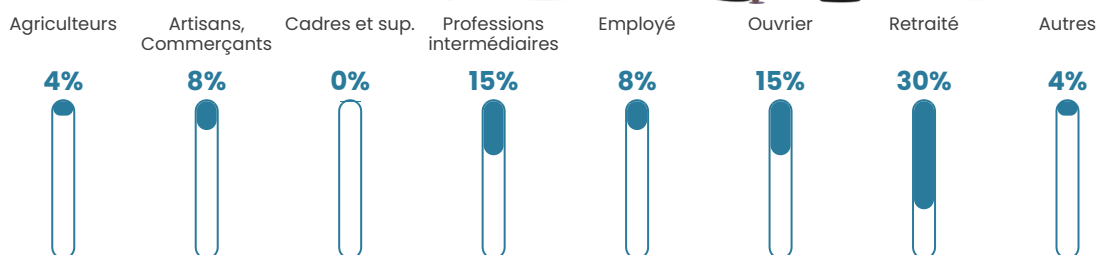

6.4%

Pop densité

5 h/km²

Revenu moyen

22 980 €/an

Evolution du nombre d'habitants

Sources : Institut national de la statistique et des études économiques (insee) selon Les dernières parutions officielles de 2024 portant sur les années 2020, 2021 et 2022.

Tranche d'âge

Activité professionnelle

Niveau de diplôme

Composition des ménages

Profils électoraux

Premier tour

	Marine LE PEN	19.81 %
	Emmanuel MACRON	16.98 %
	Jean-Luc MÉLENCHON	16.04 %
	Valérie PÉCRESSÉ	12.26 %
	Éric ZEMMOUR	11.32 %
	Yannick JADOT	5.66 %
	Nicolas DUPONT-AIGNAN	5.66 %
	Fabien ROUSSEL	3.77 %
	Jean LASSALLE	3.77 %
	Philippe POUTOU	2.83 %
	Anne HIDALGO	1.89 %
	Nathalie ARTHAUD	0.00 %