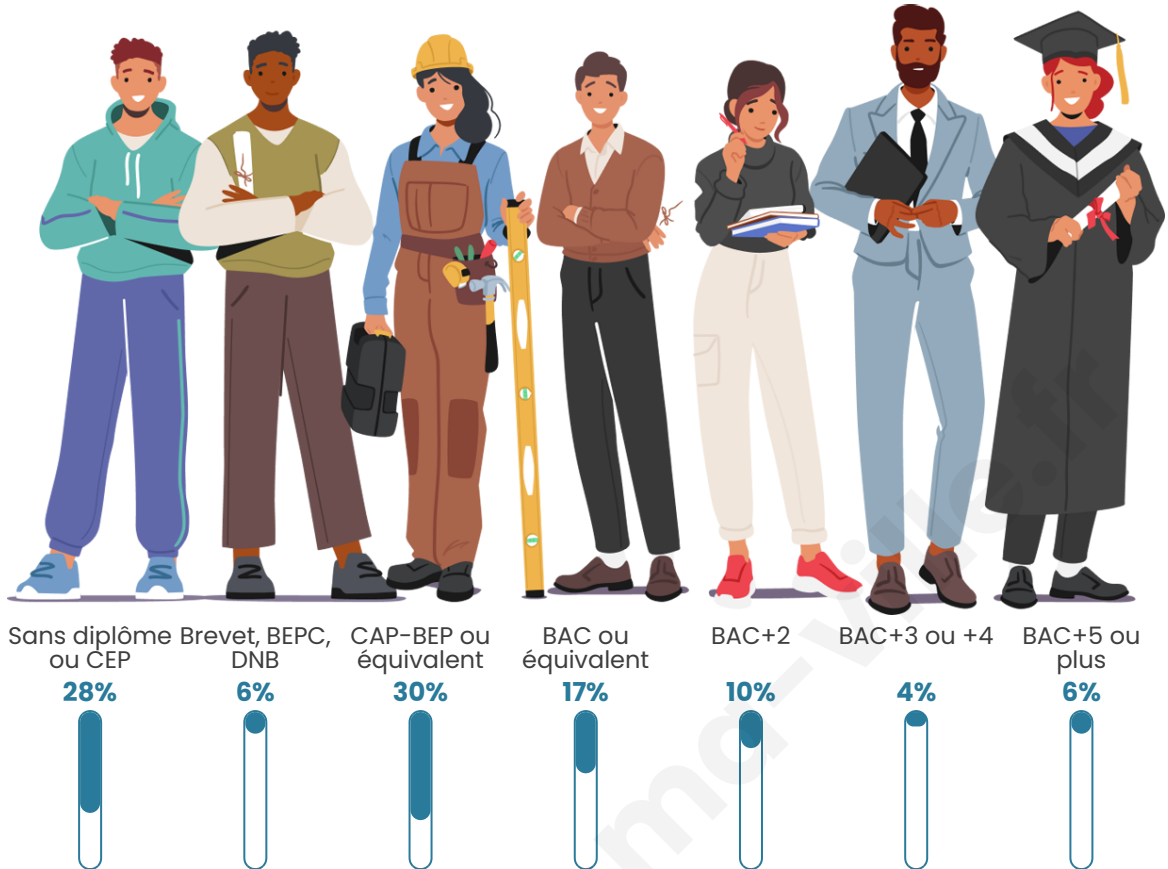

Statistiques sur la population

Nombre d'habitants

133

Age moyen

46 ans

Pop active

44.4%

Taux chômage

Tranche d'âge

Activité professionnelle

Niveau de diplôme

Composition des ménages

Profils électoraux

Premier tour

	Marine LE PEN	19.81 %
	Emmanuel MACRON	16.98 %
	Jean-Luc MÉLENCHON	16.04 %
	Valérie PÉCRESSÉ	12.26 %
	Éric ZEMMOUR	11.32 %
	Yannick JADOT	5.66 %
	Nicolas DUPONT-AIGNAN	5.66 %
	Fabien ROUSSEL	3.77 %
	Jean LASSALLE	3.77 %
	Philippe POUTOU	2.83 %
	Anne HIDALGO	1.89 %
	Nathalie ARTHAUD	0.00 %