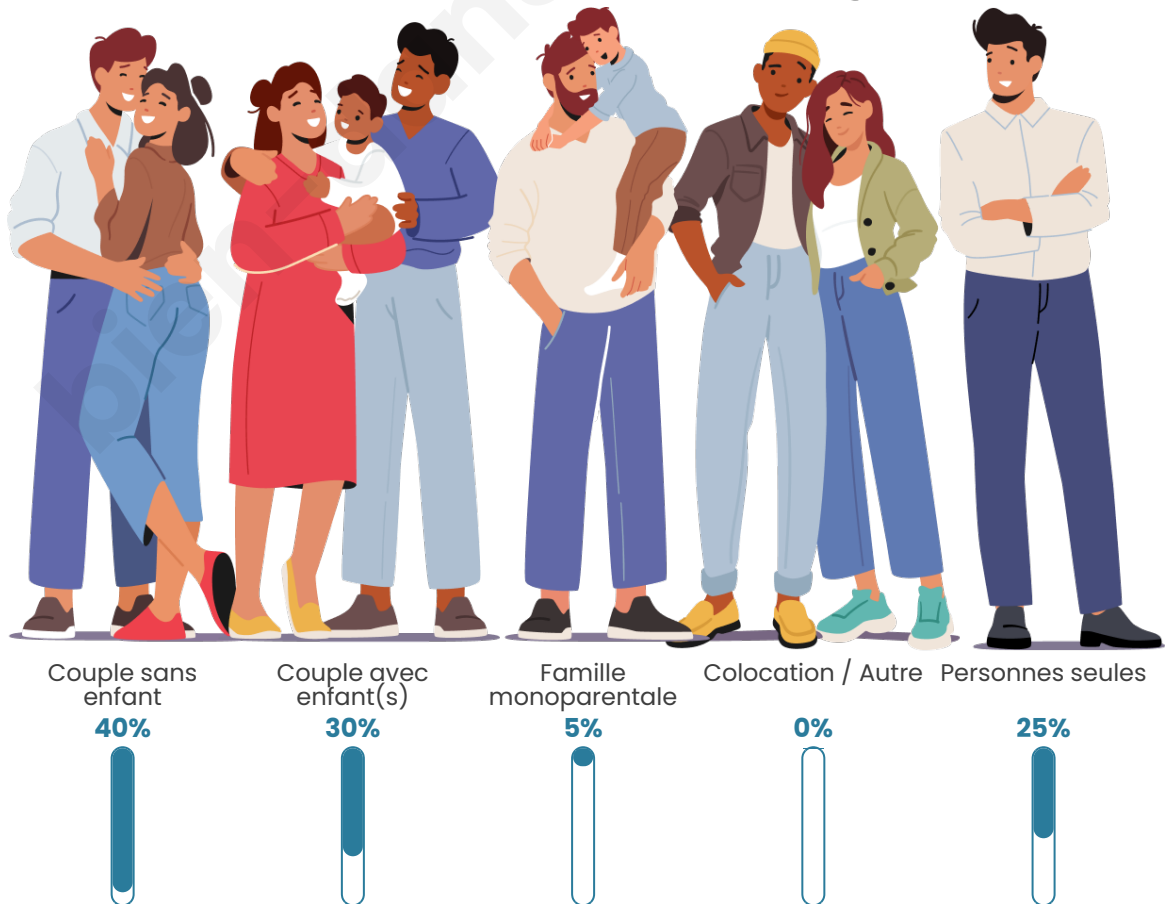

Tranche d'âge

Activité professionnelle

Niveau de diplôme

Composition des ménages

Profils électoraux

Premier tour

	Marine LE PEN	19.81 %
	Emmanuel MACRON	16.98 %
	Jean-Luc MÉLENCHON	16.04 %
	Valérie PÉCRESSÉ	12.26 %
	Éric ZEMMOUR	11.32 %
	Yannick JADOT	5.66 %
	Nicolas DUPONT-AIGNAN	5.66 %
	Fabien ROUSSEL	3.77 %
	Jean LASSALLE	3.77 %
	Philippe POUTOU	2.83 %
	Anne HIDALGO	1.89 %
	Nathalie ARTHAUD	0.00 %