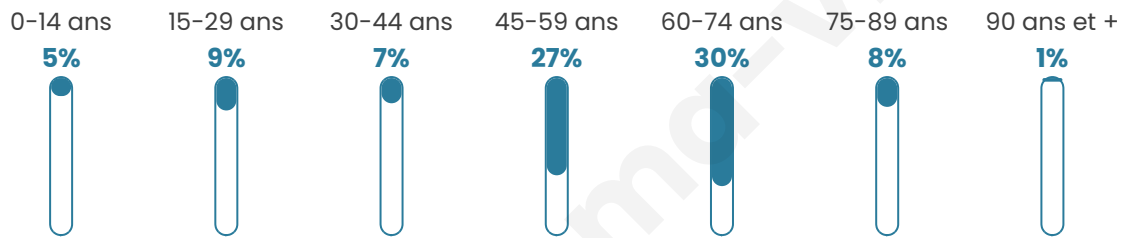

# Statistiques sur la population

Nombre d'habitants

**103**

Age moyen

**54 ans**

Pop active

**42.7%**

Taux chômage

**8.9%**

Pop densité

**11 h/km<sup>2</sup>**

Revenu moyen

**29 910 €/an**

## Evolution du nombre d'habitants

Sources : Institut national de la statistique et des études économiques (insee) selon Les dernières parutions officielles de 2024 portant sur les années 2020, 2021 et 2022.

## Tranche d'âge