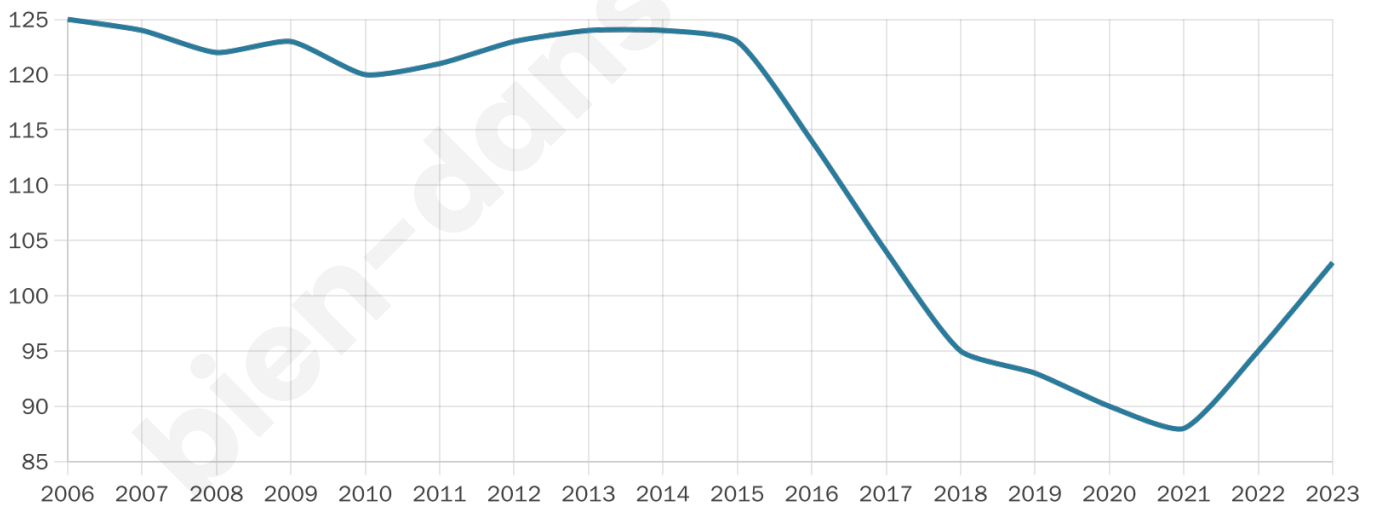

# Statistiques sur la population

Nombre d'habitants

**103**

Age moyen

**54 ans**

Pop active

**42.7%**

Taux chômage

**8.9%**

Pop densité

**11 h/km<sup>2</sup>**

Revenu moyen

**29 910 €/an**

## Evolution du nombre d'habitants

Sources : Institut national de la statistique et des études économiques (insee) selon Les dernières parutions officielles de 2024 portant sur les années 2020, 2021 et 2022.