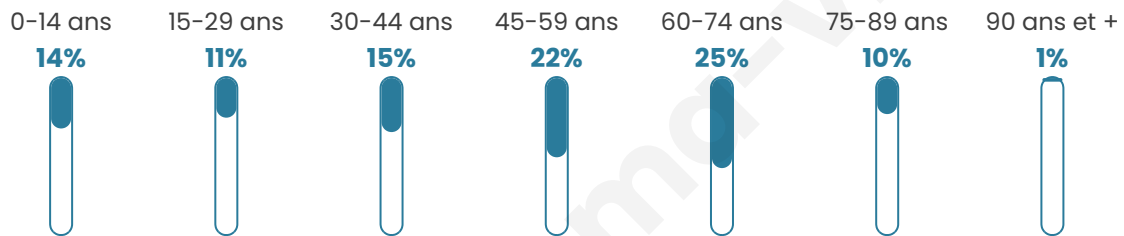

866

Age moyen

47 ans

Pop active

45.2%

Taux chômage

5.4%

Pop densité

16 h/km²

Revenu moyen

22 650 €/an

Evolution du nombre d'habitants

Sources : Institut national de la statistique et des études économiques (insee) selon Les dernières parutions officielles de 2024 portant sur les années 2020, 2021 et 2022.

Tranche d'âge

Activité professionnelle

Niveau de diplôme

Composition des ménages

Profils électoraux

Premier tour

	Marine LE PEN	28.98 %
	Emmanuel MACRON	16.75 %
	Jean-Luc MÉLENCHON	14.91 %
	Valérie PÉCRESSÉ	9.38 %
	Jean LASSALLE	9.05 %
	Éric ZEMMOUR	4.86 %
	Fabien ROUSSEL	4.36 %
	Yannick JADOT	3.69 %
	Nicolas DUPONT-AIGNAN	2.68 %
	Anne HIDALGO	2.35 %
	Philippe POUTOU	2.01 %
	Nathalie ARTHAUD	1.01 %

770 inscrits

Participation : 80.39%

Votes blancs : 2.91%

Votes nuls : 0.65%

Second tour

	Emmanuel MACRON	42,07 %
	Marine LE PEN	57,93 %

771 inscrits

Participation : 77.69%