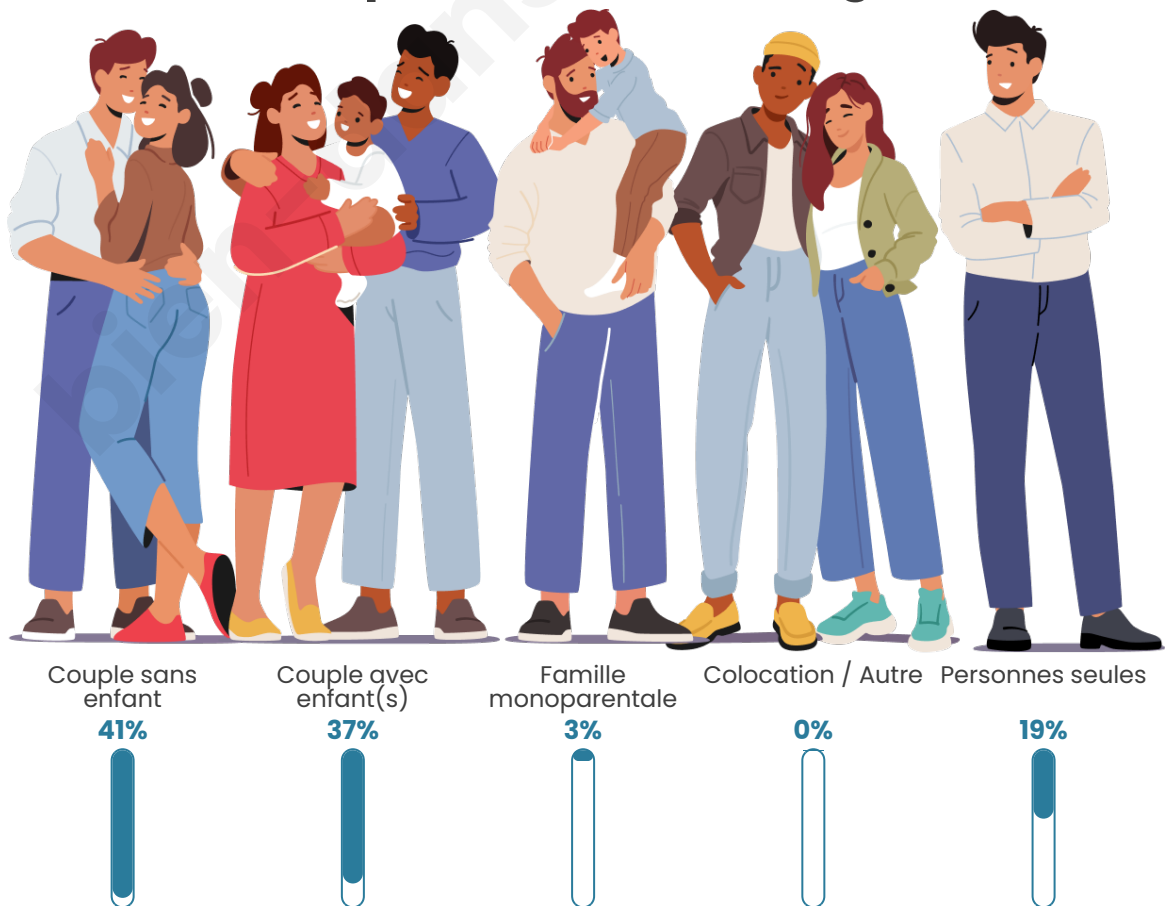

Tranche d'âge

Activité professionnelle

Niveau de diplôme

Composition des ménages

Profils électoraux

Premier tour

	Marine LE PEN	28.98 %
	Emmanuel MACRON	16.75 %
	Jean-Luc MÉLENCHON	14.91 %
	Valérie PÉCRESSÉ	9.38 %
	Jean LASSALLE	9.05 %
	Éric ZEMMOUR	4.86 %
	Fabien ROUSSEL	4.36 %
	Yannick JADOT	3.69 %
	Nicolas DUPONT-AIGNAN	2.68 %
	Anne HIDALGO	2.35 %
	Philippe POUTOU	2.01 %
	Nathalie ARTHAUD	1.01 %