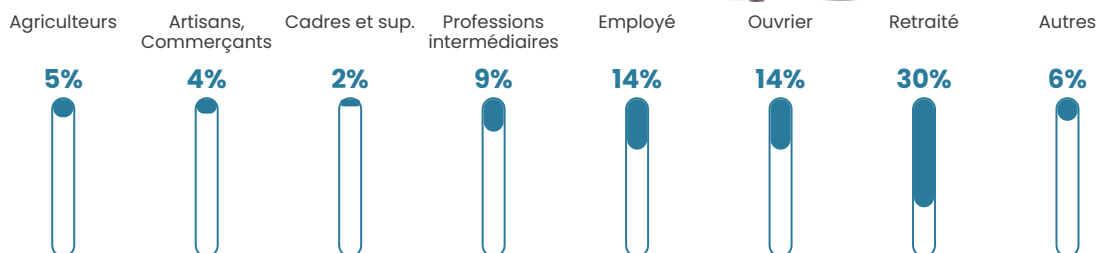

16 h/km²

Revenu moyen

22 650 €/an

Evolution du nombre d'habitants

Sources : Institut national de la statistique et des études économiques (insee) selon Les dernières parutions officielles de 2024 portant sur les années 2020, 2021 et 2022.

Tranche d'âge

Activité professionnelle

Niveau de diplôme

Composition des ménages

Profils électoraux

Premier tour

	Marine LE PEN	28.98 %
	Emmanuel MACRON	16.75 %
	Jean-Luc MÉLENCHON	14.91 %
	Valérie PÉCRESSÉ	9.38 %
	Jean LASSALLE	9.05 %
	Éric ZEMMOUR	4.86 %
	Fabien ROUSSEL	4.36 %
	Yannick JADOT	3.69 %
	Nicolas DUPONT-AIGNAN	2.68 %
	Anne HIDALGO	2.35 %
	Philippe POUTOU	2.01 %
	Nathalie ARTHAUD	1.01 %