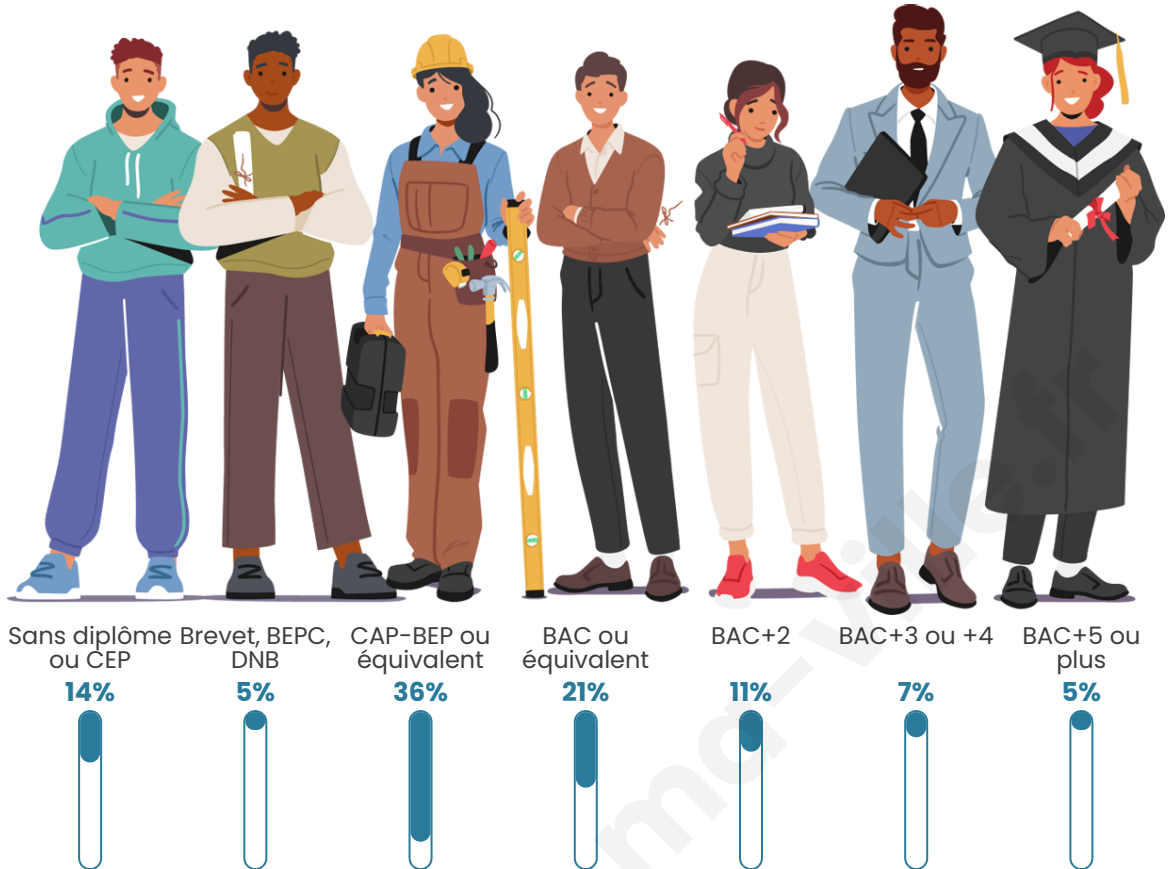

866

Age moyen

47 ans

Pop active

45.2%

Taux chômage

5.4%

Pop densité

Tranche d'âge

Activité professionnelle

Niveau de diplôme

Composition des ménages

Profils électoraux

Premier tour

	Marine LE PEN	28.98 %
	Emmanuel MACRON	16.75 %
	Jean-Luc MÉLENCHON	14.91 %
	Valérie PÉCRESSÉ	9.38 %
	Jean LASSALLE	9.05 %
	Éric ZEMMOUR	4.86 %
	Fabien ROUSSEL	4.36 %
	Yannick JADOT	3.69 %
	Nicolas DUPONT-AIGNAN	2.68 %
	Anne HIDALGO	2.35 %
	Philippe POUTOU	2.01 %
	Nathalie ARTHAUD	1.01 %