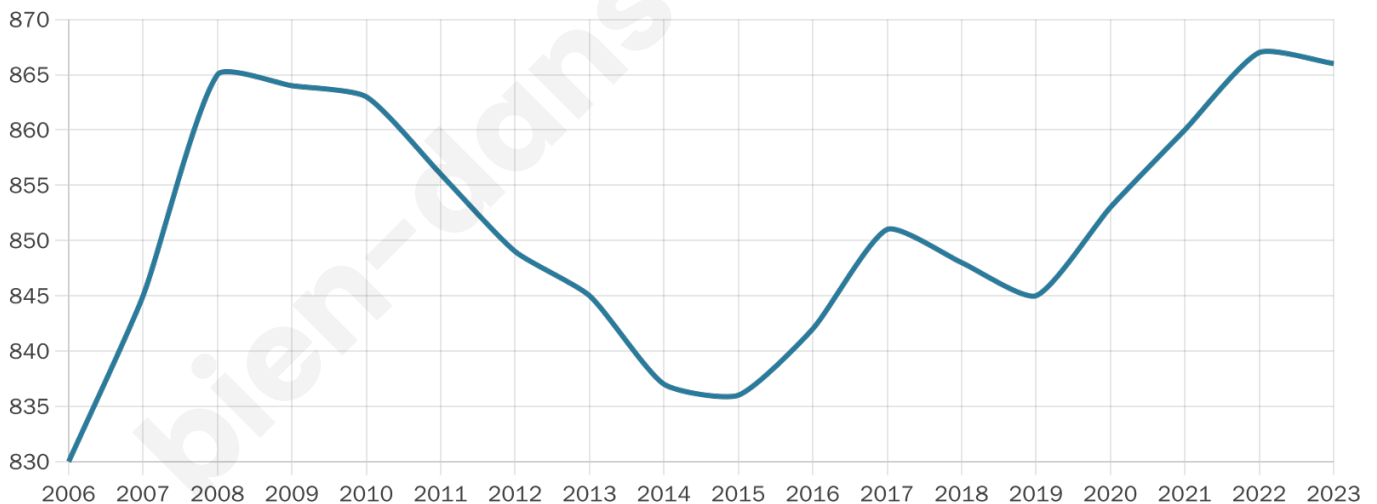

866

Age moyen

47 ans

Pop active

45.2%

Taux chômage

5.4%

Pop densité

16 h/km²

Revenu moyen

22 650 €/an

Evolution du nombre d'habitants

Sources : Institut national de la statistique et des études économiques (insee) selon Les dernières parutions officielles de 2024 portant sur les années 2020, 2021 et 2022.