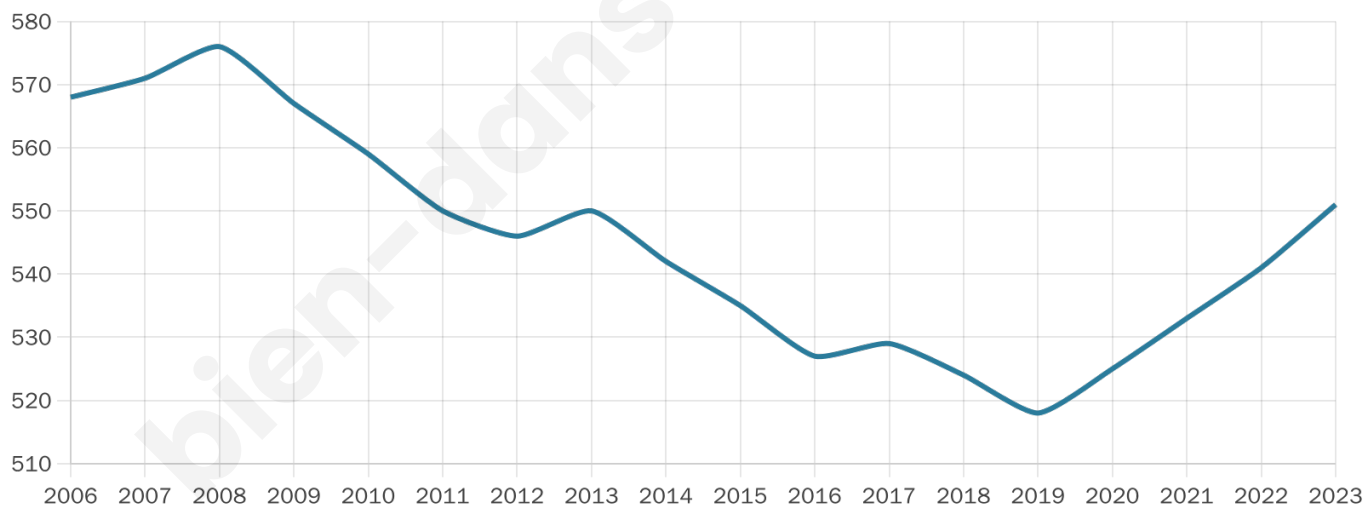

Version web

Ville de Sarrouilles

Présenté par

BIEN dans
ma **VILLE** 

Sommaire

Situation géographique	3
Statistiques sur la population	4
Evolution du nombre d'habitants	4
Tranche d'âge	5
0-14 ans	5
15-29 ans	5
30-44 ans	5
45-59 ans	5
60-74 ans	5
75-89 ans	5
90 ans et +	5
Activité professionnelle	5
Agriculteurs	5
Artisans, Commerçants	5
Cadres et sup.	5
Professions intermédiaires	5
Employé	5
Ouvrier	5
Retraité	5
Autres	5
Niveau de diplôme	6
Sans diplôme ou CEP	6
Brevet, BEPC, DNB	6
CAP-BEP ou équivalent	6
BAC ou équivalent	6
BAC+2	6
BAC+3 ou +4	6
BAC+5 ou plus	6
Composition des ménages	6
Couple sans enfant	6
Couple avec enfant(s)	6
Famille monoparentale	6
Colocation / Autre	6
Personnes seules	6
Profils électoraux	7
Premier tour	7
Sécurité	8
Evolution du nombre d'infractions	8
Pour comparer	9
Services à la population	10
Commerce	10
Éducation	10
Villes autour de Sarrouilles	11

551

Age moyen

46 ans

Pop active

43.7%

Taux chômage

7.4%

Pop densité

138 h/km²

Revenu moyen

24 330 €/an

Evolution du nombre d'habitants

Sources : Institut national de la statistique et des études économiques (insee) selon Les dernières parutions officielles de 2024 portant sur les années 2020, 2021 et 2022.