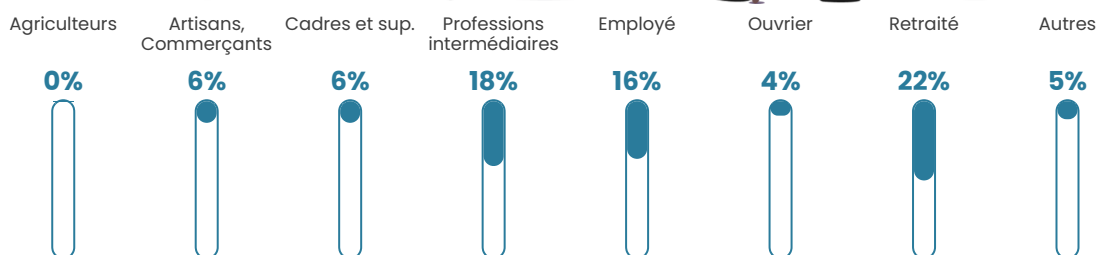

138 h/km²

Revenu moyen

24 330 €/an

Evolution du nombre d'habitants

Sources : Institut national de la statistique et des études économiques (insee) selon Les dernières parutions officielles de 2024 portant sur les années 2020, 2021 et 2022.

Tranche d'âge

Activité professionnelle

Niveau de diplôme

Composition des ménages

Profils électoraux

Premier tour

	Marine LE PEN	23.53 %
	Emmanuel MACRON	22.99 %
	Jean-Luc MÉLENCHON	14.97 %
	Jean LASSALLE	13.37 %
	Éric ZEMMOUR	7.49 %
	Yannick JADOT	5.08 %
	Valérie PÉCRESSE	4.81 %
	Fabien ROUSSEL	2.67 %
	Nicolas DUPONT-AIGNAN	2.41 %
	Anne HIDALGO	1.34 %
	Nathalie ARTHAUD	1.07 %
	Philippe POUTOU	0.27 %