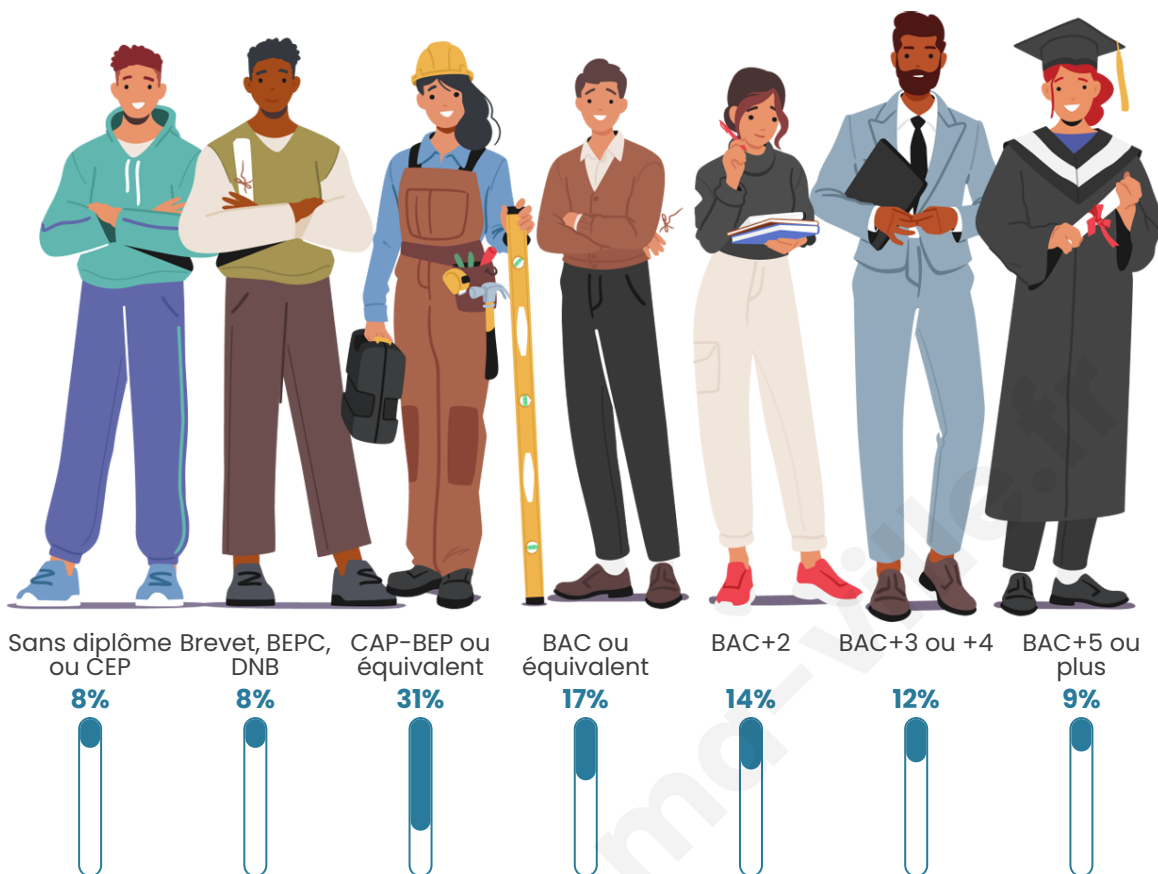

551

Age moyen

46 ans

Pop active

43.7%

Taux chômage

7.4%

Pop densité

Tranche d'âge

Activité professionnelle

Niveau de diplôme

Composition des ménages

Profils électoraux

Premier tour

	Marine LE PEN	23.53 %
	Emmanuel MACRON	22.99 %
	Jean-Luc MÉLENCHON	14.97 %
	Jean LASSALLE	13.37 %
	Éric ZEMMOUR	7.49 %
	Yannick JADOT	5.08 %
	Valérie PÉCRESSE	4.81 %
	Fabien ROUSSEL	2.67 %
	Nicolas DUPONT-AIGNAN	2.41 %
	Anne HIDALGO	1.34 %
	Nathalie ARTHAUD	1.07 %
	Philippe POUTOU	0.27 %