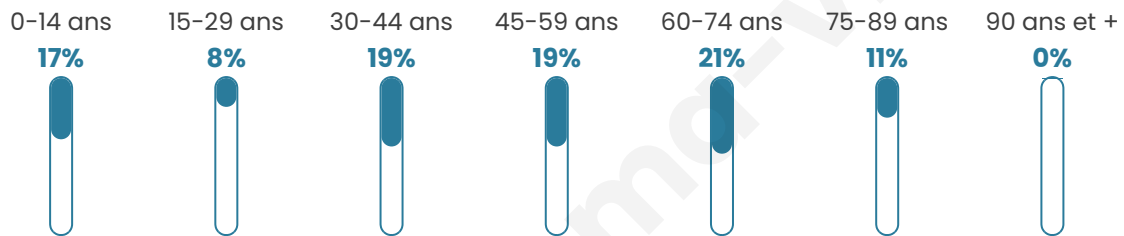

551

Age moyen

46 ans

Pop active

43.7%

Taux chômage

7.4%

Pop densité

138 h/km²

Revenu moyen

24 330 €/an

Evolution du nombre d'habitants

Sources : Institut national de la statistique et des études économiques (insee) selon Les dernières parutions officielles de 2024 portant sur les années 2020, 2021 et 2022.

Tranche d'âge

Activité professionnelle

Niveau de diplôme

Composition des ménages

Profils électoraux

Premier tour

	Marine LE PEN	23.53 %
	Emmanuel MACRON	22.99 %
	Jean-Luc MÉLENCHON	14.97 %
	Jean LASSALLE	13.37 %
	Éric ZEMMOUR	7.49 %
	Yannick JADOT	5.08 %
	Valérie PÉCRESSE	4.81 %
	Fabien ROUSSEL	2.67 %
	Nicolas DUPONT-AIGNAN	2.41 %
	Anne HIDALGO	1.34 %
	Nathalie ARTHAUD	1.07 %
	Philippe POUTOU	0.27 %