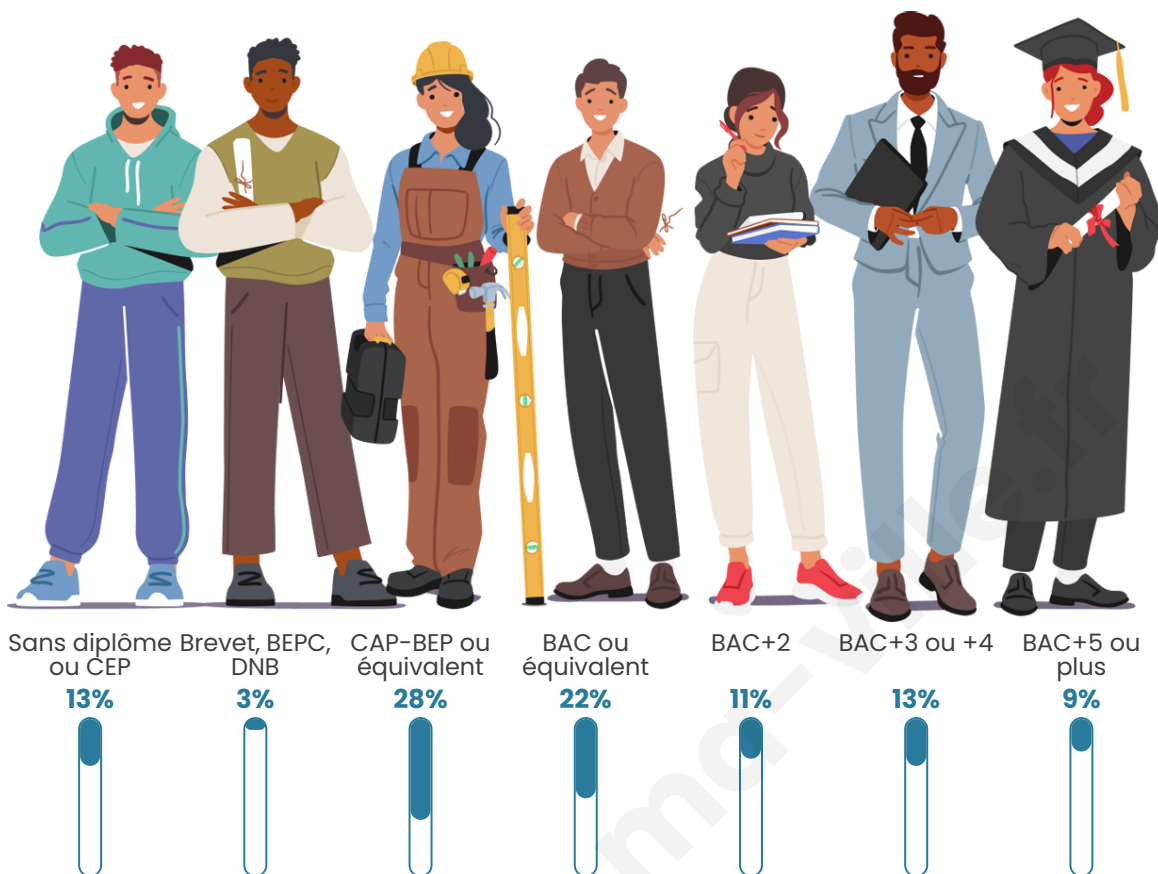

Statistiques sur la population

Nombre d'habitants

228

Age moyen

43 ans

Pop active

46.1%

Taux chômage

8.6%

Pop densité

12 h/km²

Revenu moyen

23 620 €/an

Evolution du nombre d'habitants

Sources : Institut national de la statistique et des études économiques (insee) selon Les dernières parutions officielles de 2024 portant sur les années 2020, 2021 et 2022.

Tranche d'âge

Activité professionnelle

Niveau de diplôme

Composition des ménages

Profils électoraux

Premier tour

	Emmanuel MACRON	40.63 %
	Marine LE PEN	23.75 %
	Jean LASSALLE	8.75 %
	Jean-Luc MÉLENCHON	8.13 %
	Éric ZEMMOUR	6.88 %
	Yannick JADOT	3.75 %
	Nicolas DUPONT- AIGNAN	3.13 %
	Valérie PÉCRESSÉ	2.50 %
	Nathalie ARTHAUD	1.25 %
	Anne HIDALGO	1.25 %
	Fabien ROUSSEL	0.00 %
	Philippe POUTOU	0.00 %