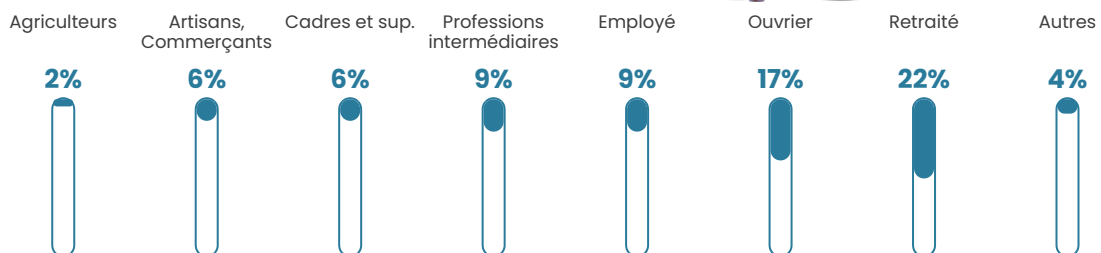

8.6%

Pop densité

12 h/km²

Revenu moyen

23 620 €/an

Evolution du nombre d'habitants

Sources : Institut national de la statistique et des études économiques (insee) selon Les dernières parutions officielles de 2024 portant sur les années 2020, 2021 et 2022.

Tranche d'âge

Activité professionnelle

Niveau de diplôme

Composition des ménages

Profils électoraux

Premier tour

	Emmanuel MACRON	40.63 %
	Marine LE PEN	23.75 %
	Jean LASSALLE	8.75 %
	Jean-Luc MÉLENCHON	8.13 %
	Éric ZEMMOUR	6.88 %
	Yannick JADOT	3.75 %
	Nicolas DUPONT- AIGNAN	3.13 %
	Valérie PÉCRESSÉ	2.50 %
	Nathalie ARTHAUD	1.25 %
	Anne HIDALGO	1.25 %
	Fabien ROUSSEL	0.00 %
	Philippe POUTOU	0.00 %