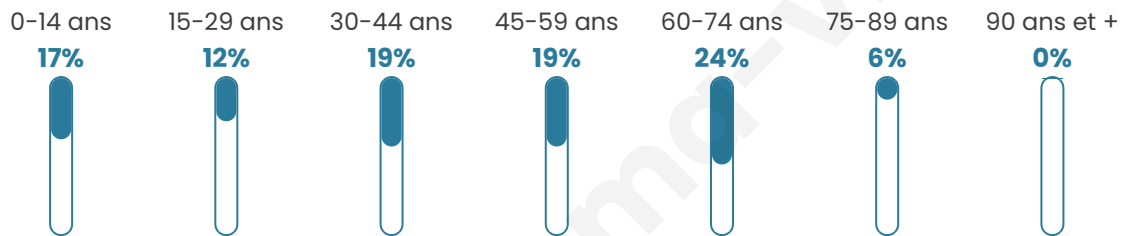

Statistiques sur la population

Nombre d'habitants

228

Age moyen

43 ans

Pop active

46.1%

Taux chômage

8.6%

Pop densité

12 h/km²

Revenu moyen

23 620 €/an

Evolution du nombre d'habitants

Sources : Institut national de la statistique et des études économiques (insee) selon Les dernières parutions officielles de 2024 portant sur les années 2020, 2021 et 2022.

Tranche d'âge

Activité professionnelle

Niveau de diplôme

Composition des ménages

Profils électoraux

Premier tour

	Emmanuel MACRON	40.63 %
	Marine LE PEN	23.75 %
	Jean LASSALLE	8.75 %
	Jean-Luc MÉLENCHON	8.13 %
	Éric ZEMMOUR	6.88 %
	Yannick JADOT	3.75 %
	Nicolas DUPONT- AIGNAN	3.13 %
	Valérie PÉCRESSÉ	2.50 %
	Nathalie ARTHAUD	1.25 %
	Anne HIDALGO	1.25 %
	Fabien ROUSSEL	0.00 %
	Philippe POUTOU	0.00 %