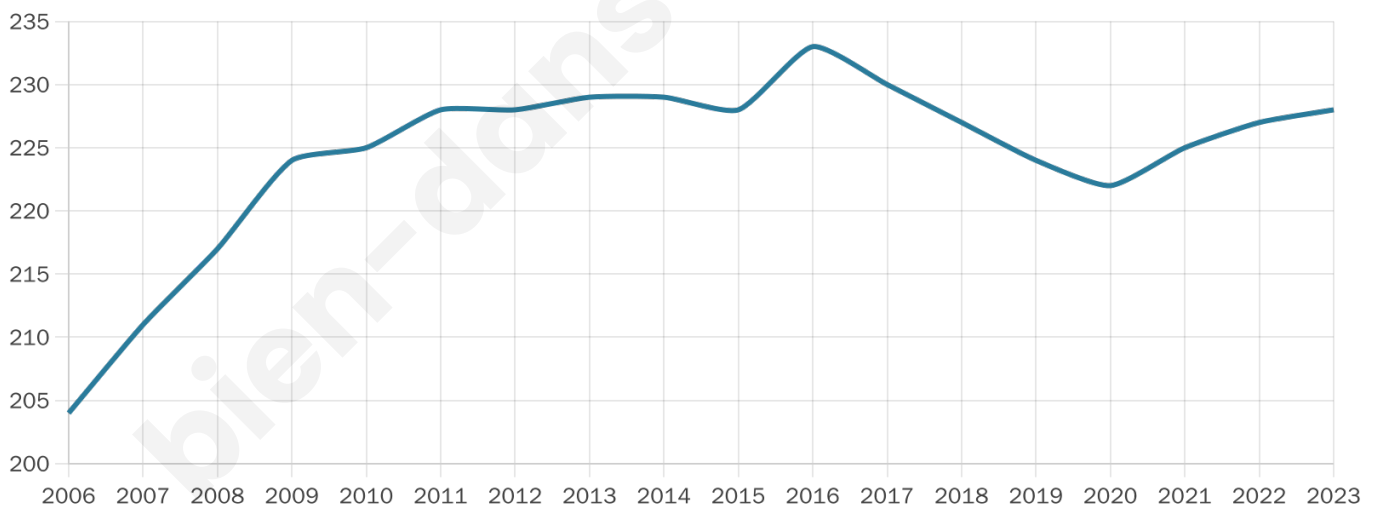

Statistiques sur la population

Nombre d'habitants

228

Age moyen

43 ans

Pop active

46.1%

Taux chômage

8.6%

Pop densité

12 h/km²

Revenu moyen

23 620 €/an

Evolution du nombre d'habitants

Sources : Institut national de la statistique et des études économiques (insee) selon Les dernières parutions officielles de 2024 portant sur les années 2020, 2021 et 2022.

Tranche d'âge

Activité professionnelle

Niveau de diplôme

Composition des ménages

Profils électoraux

Premier tour

	Emmanuel MACRON	40.63 %
	Marine LE PEN	23.75 %
	Jean LASSALLE	8.75 %
	Jean-Luc MÉLENCHON	8.13 %
	Éric ZEMMOUR	6.88 %
	Yannick JADOT	3.75 %
	Nicolas DUPONT- AIGNAN	3.13 %
	Valérie PÉCRESSÉ	2.50 %
	Nathalie ARTHAUD	1.25 %
	Anne HIDALGO	1.25 %
	Fabien ROUSSEL	0.00 %
	Philippe POUTOU	0.00 %