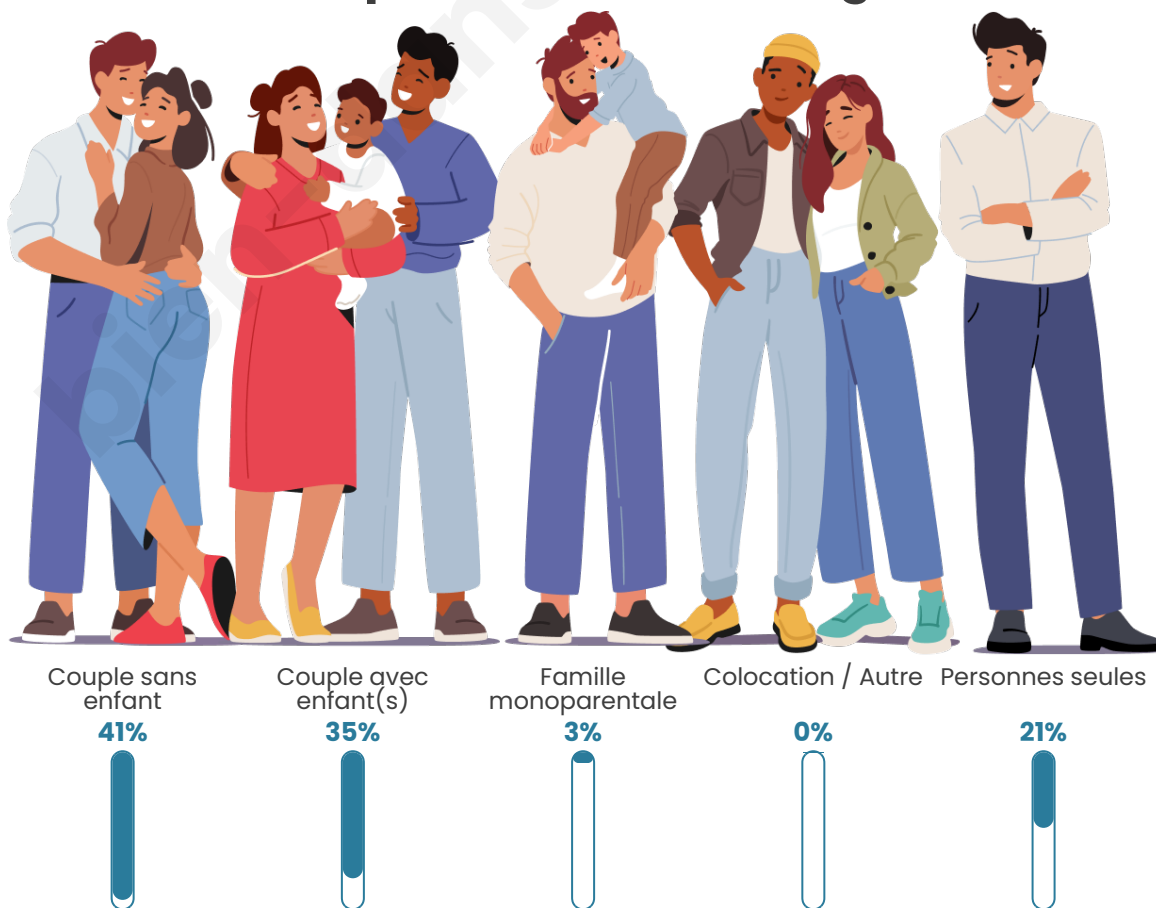

Tranche d'âge

Activité professionnelle

Niveau de diplôme

Composition des ménages

Profils électoraux

Premier tour

	Emmanuel MACRON	40.63 %
	Marine LE PEN	23.75 %
	Jean LASSALLE	8.75 %
	Jean-Luc MÉLENCHON	8.13 %
	Éric ZEMMOUR	6.88 %
	Yannick JADOT	3.75 %
	Nicolas DUPONT- AIGNAN	3.13 %
	Valérie PÉCRESSÉ	2.50 %
	Nathalie ARTHAUD	1.25 %
	Anne HIDALGO	1.25 %
	Fabien ROUSSEL	0.00 %
	Philippe POUTOU	0.00 %