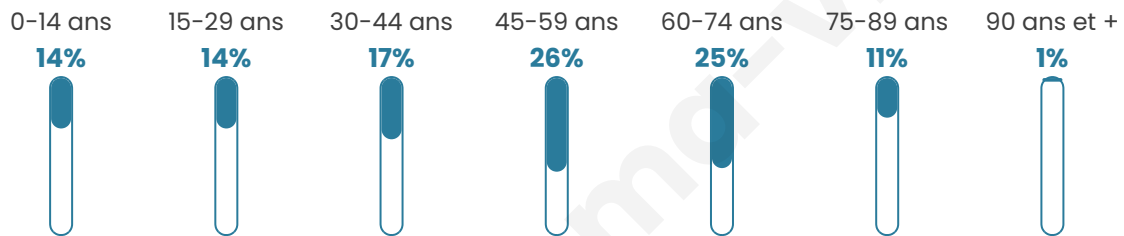

# Statistiques sur la population

Nombre d'habitants

**1178**

Age moyen

**47 ans**

Pop active

**48.4%**

Taux chômage

**3.8%**

Pop densité

**168 h/km<sup>2</sup>**

Revenu moyen

**24 810 €/an**

## Evolution du nombre d'habitants

Sources : Institut national de la statistique et des études économiques (insee) selon Les dernières parutions officielles de 2024 portant sur les années 2020, 2021 et 2022.

## Tranche d'âge