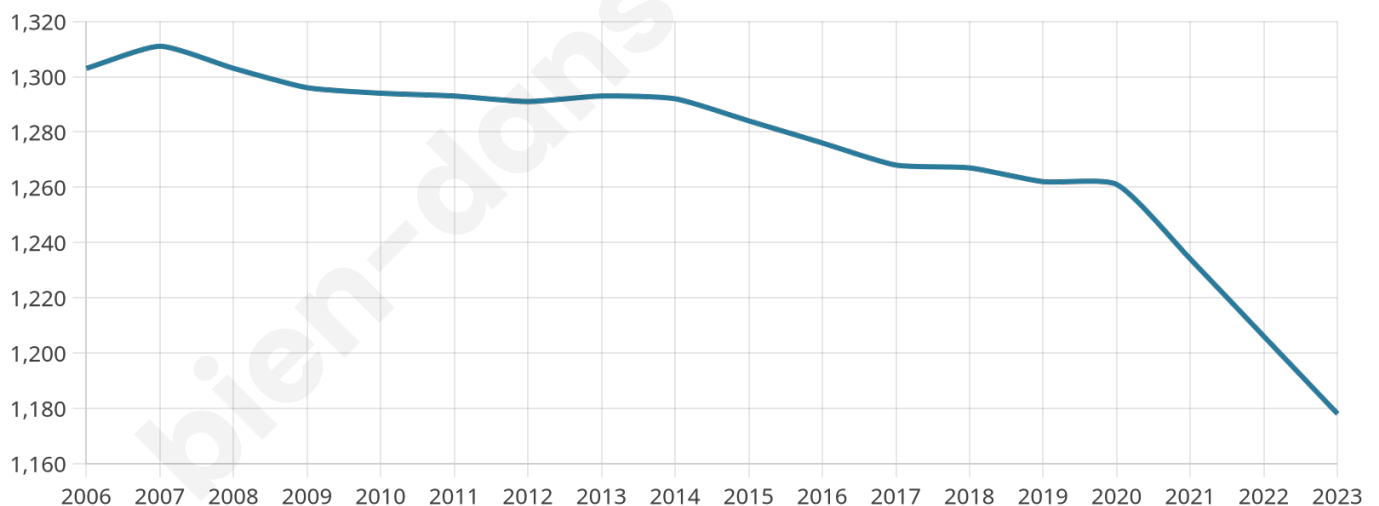

# Statistiques sur la population

Nombre d'habitants

**1178**

Age moyen

**47 ans**

Pop active

**48.4%**

Taux chômage

**3.8%**

Pop densité

**168 h/km<sup>2</sup>**

Revenu moyen

**24 810 €/an**

## Evolution du nombre d'habitants

Sources : Institut national de la statistique et des études économiques (insee) selon Les dernières parutions officielles de 2024 portant sur les années 2020, 2021 et 2022.