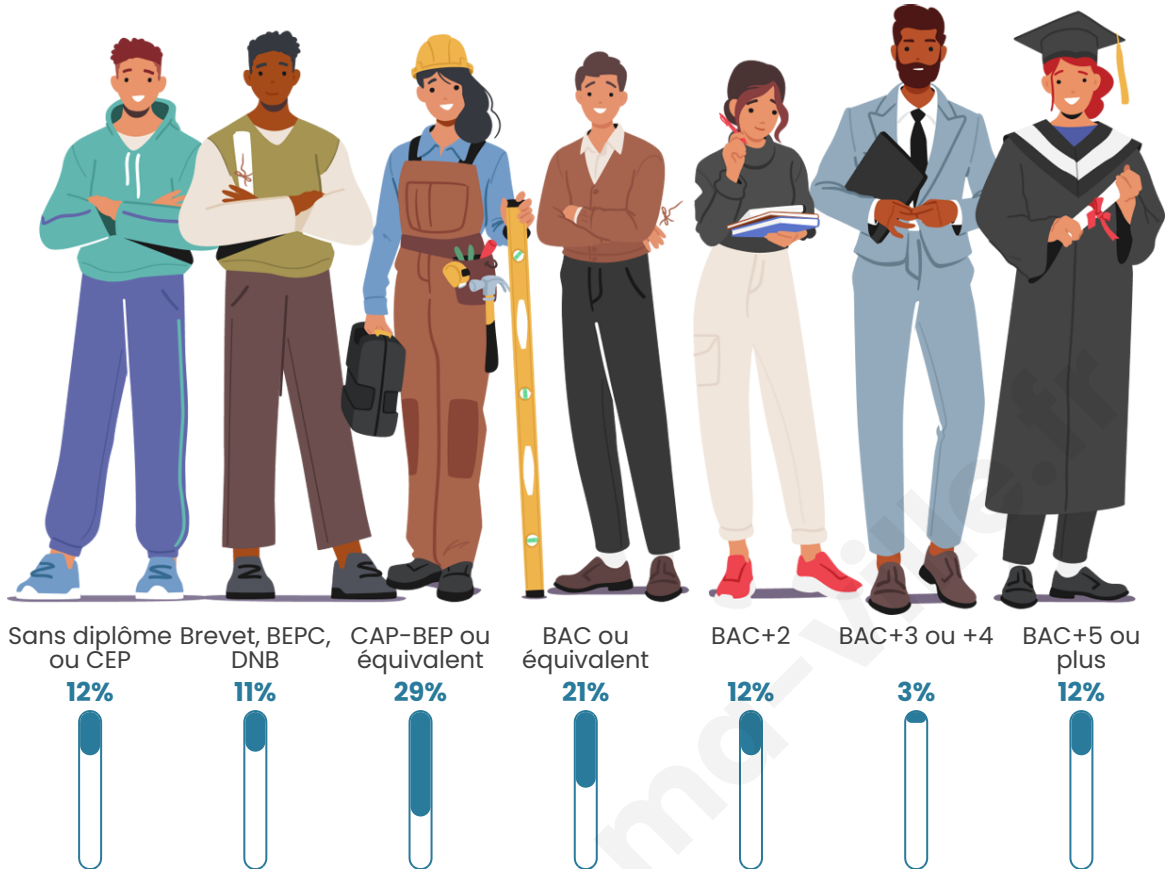

Age moyen

52 ans

Pop active

50.7%

Taux chômage

7.3%

Pop densité

35 h/km²

Tranche d'âge

Activité professionnelle

Niveau de diplôme

Composition des ménages

Profils électoraux

Premier tour

	Marine LE PEN	35.56 %
	Emmanuel MACRON	22.22 %
	Jean-Luc MÉLENCHON	20.00 %
	Jean LASSALLE	13.33 %
	Nathalie ARTHAUD	2.22 %
	Éric ZEMMOUR	2.22 %
	Valérie PÉCRESSÉ	2.22 %
	Philippe POUTOU	2.22 %
	Fabien ROUSSEL	0.00 %
	Anne HIDALGO	0.00 %
	Yannick JADOT	0.00 %
	Nicolas DUPONT-AIGNAN	0.00 %