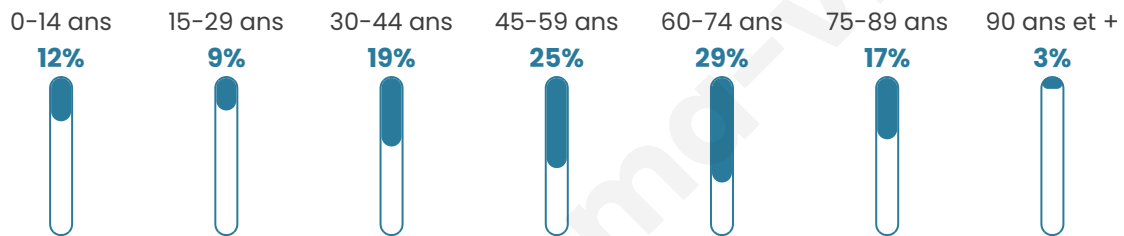

Age moyen

52 ans

Pop active

50.7%

Taux chômage

7.3%

Pop densité

35 h/km²

Revenu moyen

NC

Evolution du nombre d'habitants

Sources : Institut national de la statistique et des études économiques (insee) selon Les dernières parutions officielles de 2024 portant sur les années 2020, 2021 et 2022.

Tranche d'âge

Activité professionnelle

Niveau de diplôme

Composition des ménages

Profils électoraux

Premier tour

	Marine LE PEN	35.56 %
	Emmanuel MACRON	22.22 %
	Jean-Luc MÉLENCHON	20.00 %
	Jean LASSALLE	13.33 %
	Nathalie ARTHAUD	2.22 %
	Éric ZEMMOUR	2.22 %
	Valérie PÉCRESSÉ	2.22 %
	Philippe POUTOU	2.22 %
	Fabien ROUSSEL	0.00 %
	Anne HIDALGO	0.00 %
	Yannick JADOT	0.00 %
	Nicolas DUPONT-AIGNAN	0.00 %

61 inscrits

Participation : 73.77%
Votes blancs : 0.00%
Votes nuls : 0.00%

Second tour

	Emmanuel MACRON	35 %
	Marine LE PEN	65 %

61 inscrits

Participation : 80.33%
Votes blancs : 16.33%
Votes nuls : 2.04%

Sécurité