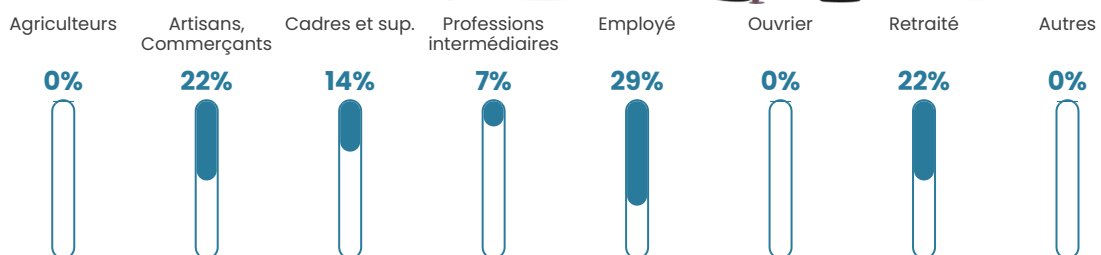

Revenu moyen

NC

Evolution du nombre d'habitants

Sources : Institut national de la statistique et des études économiques (insee) selon Les dernières parutions officielles de 2024 portant sur les années 2020, 2021 et 2022.

Tranche d'âge

Activité professionnelle

Niveau de diplôme

Composition des ménages

Profils électoraux

Premier tour

	Marine LE PEN	35.56 %
	Emmanuel MACRON	22.22 %
	Jean-Luc MÉLENCHON	20.00 %
	Jean LASSALLE	13.33 %
	Nathalie ARTHAUD	2.22 %
	Éric ZEMMOUR	2.22 %
	Valérie PÉCRESSÉ	2.22 %
	Philippe POUTOU	2.22 %
	Fabien ROUSSEL	0.00 %
	Anne HIDALGO	0.00 %
	Yannick JADOT	0.00 %
	Nicolas DUPONT-AIGNAN	0.00 %