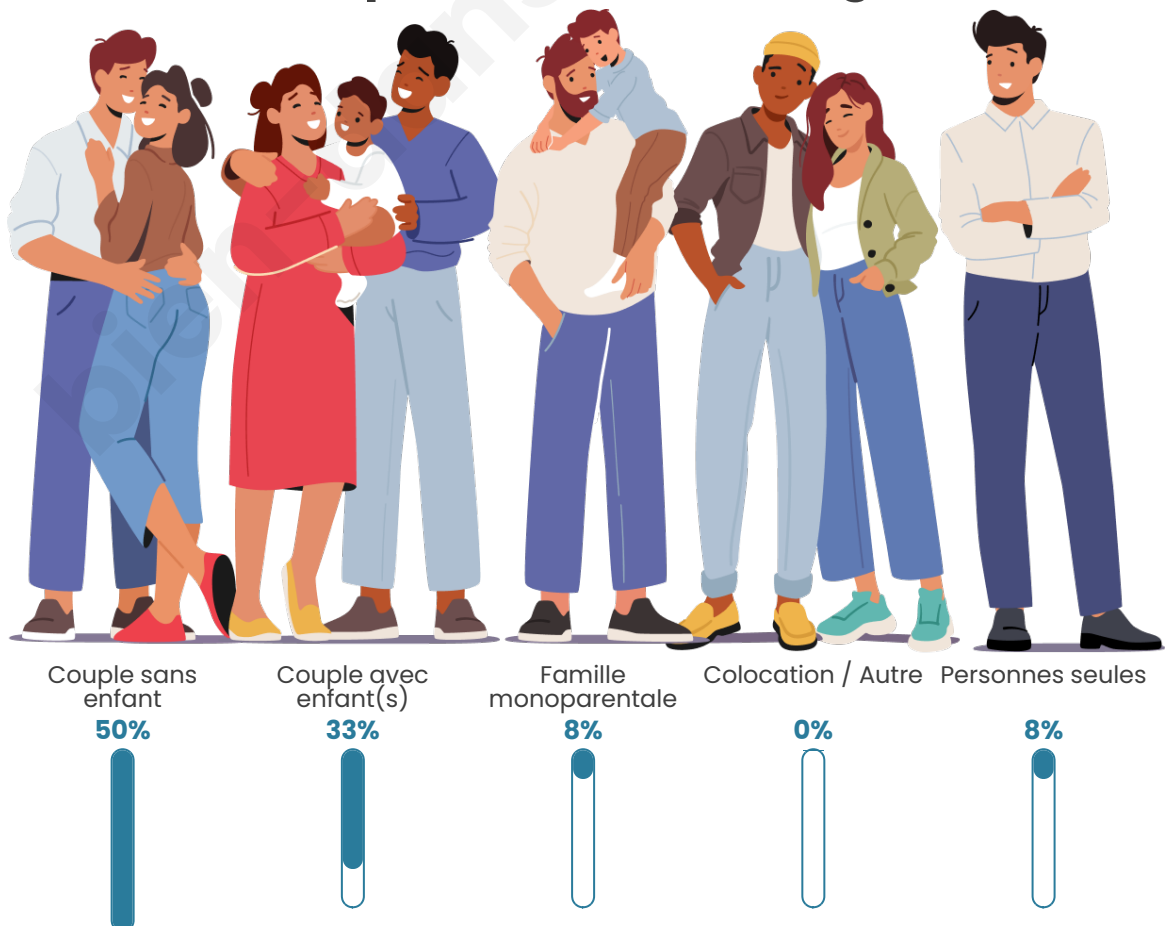

Tranche d'âge

Activité professionnelle

Niveau de diplôme

Composition des ménages

Profils électoraux

Premier tour

	Marine LE PEN	35.56 %
	Emmanuel MACRON	22.22 %
	Jean-Luc MÉLENCHON	20.00 %
	Jean LASSALLE	13.33 %
	Nathalie ARTHAUD	2.22 %
	Éric ZEMMOUR	2.22 %
	Valérie PÉCRESSÉ	2.22 %
	Philippe POUTOU	2.22 %
	Fabien ROUSSEL	0.00 %
	Anne HIDALGO	0.00 %
	Yannick JADOT	0.00 %
	Nicolas DUPONT-AIGNAN	0.00 %