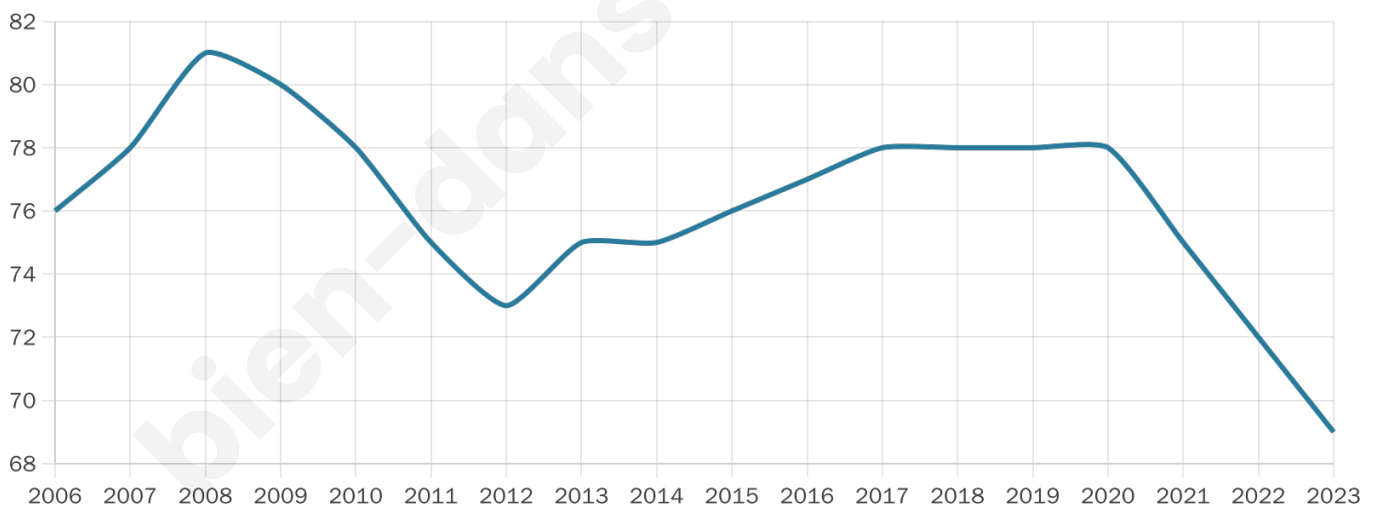

Age moyen

52 ans

Pop active

50.7%

Taux chômage

7.3%

Pop densité

35 h/km²

Revenu moyen

NC

Evolution du nombre d'habitants

Sources : Institut national de la statistique et des études économiques (insee) selon Les dernières parutions officielles de 2024 portant sur les années 2020, 2021 et 2022.