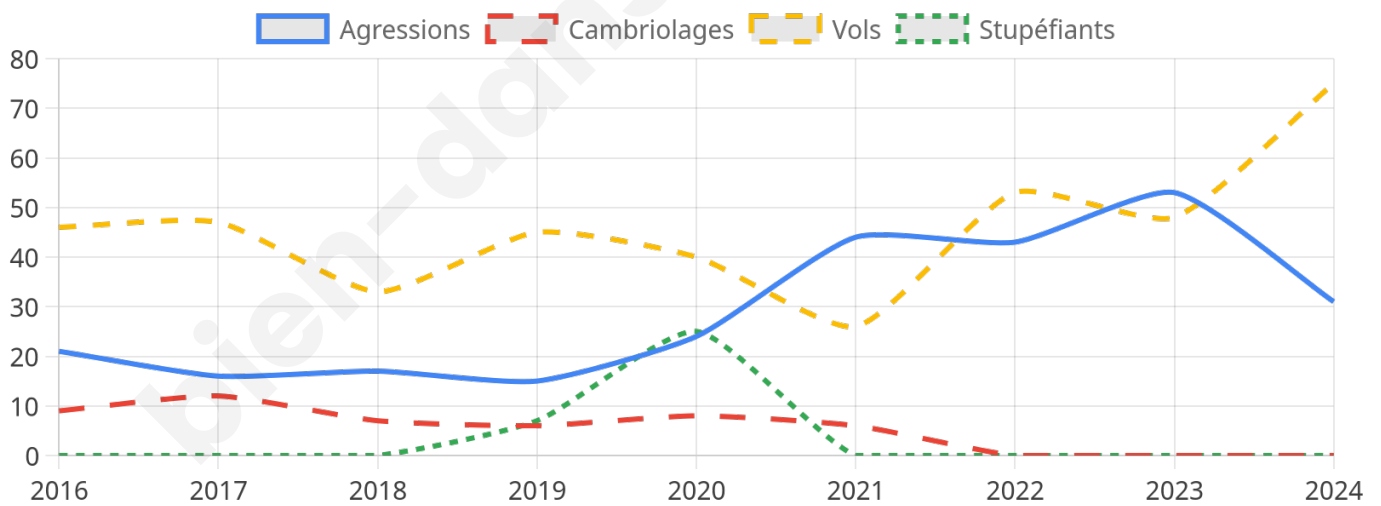

1 874 inscrits

Participation : 65.69%

Votes blancs : 1.95%

Votes nuls : 0.89%

Second tour

	Emmanuel MACRON	50,71 %
	Marine LE PEN	49,29 %

1 876 inscrits

Participation : 65.19%

Votes blancs : 5.97%

Votes nuls : 1.64%

Sécurité

Agressions physiques / sexuelles

31

Cambriolages

0

Vols / dégradations

75

Stupéfiants

0

Evolution du nombre d'infractions

Pour comparer

(en proportion du nombre d'habitants)

Sources : Bases statistiques communale, départementale et régionale de la délinquance enregistrée par la police et la gendarmerie nationales selon les dernières parutions officielles de 2025 portant sur l'année 2024 ([data.gouv](https://data.gouv.fr)).