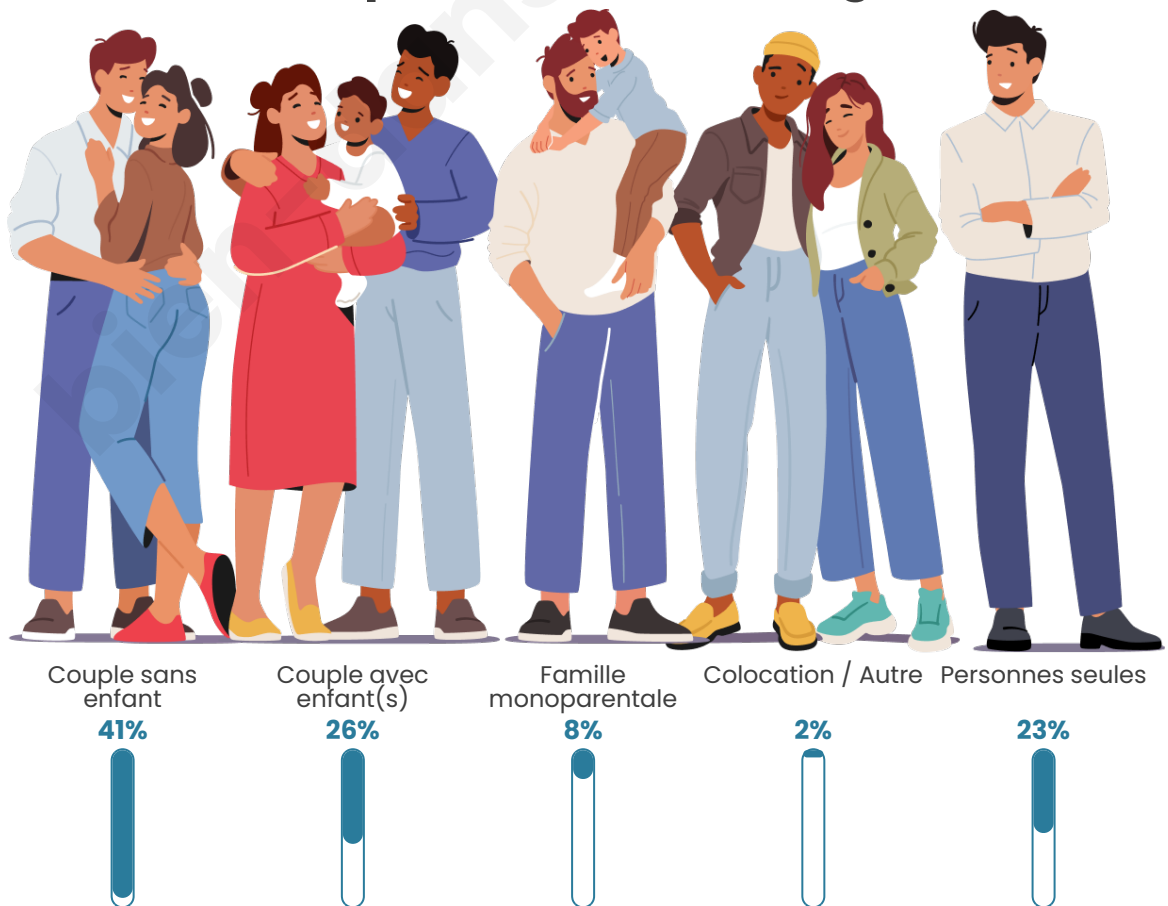

Tranche d'âge

Activité professionnelle

Niveau de diplôme

Composition des ménages

Profils électoraux

Premier tour

	Marine LE PEN	31.77 %
	Emmanuel MACRON	25.75 %
	Jean-Luc MÉLENCHON	14.63 %
	Éric ZEMMOUR	8.03 %
	Valérie PÉCRESE	4.93 %
	Nicolas DUPONT-AIGNAN	3.85 %
	Jean LASSALLE	3.43 %
	Yannick JADOT	3.34 %
	Anne HIDALGO	1.67 %
	Fabien ROUSSEL	1.59 %
	Nathalie ARTHAUD	0.50 %
	Philippe POUTOU	0.50 %