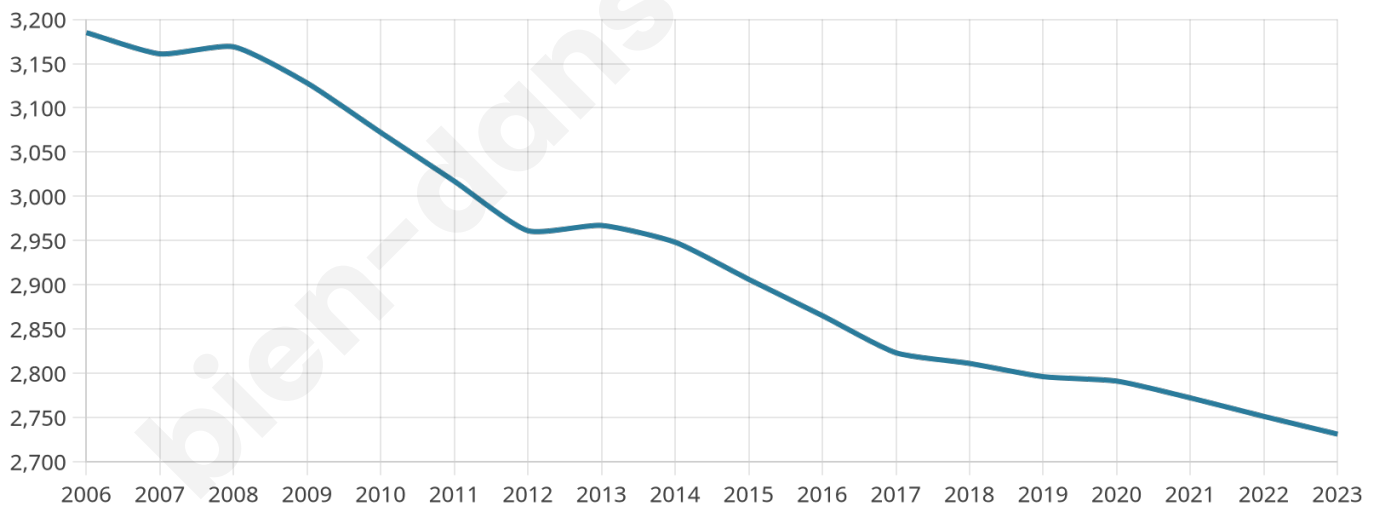

Situation géographique

i Informations clés

- **Région** : Grand Est
- **Département** : Bas-Rhin
- **Code postal** : 67260
- **Superficie** : 15 km²

Statistiques sur la population

Nombre d'habitants

2 731

Age moyen

45 ans

Pop active

39.3%

Taux chômage

9%

Pop densité

182 h/km²

Revenu moyen

19 710 €/an

Evolution du nombre d'habitants

Sources : Institut national de la statistique et des études économiques (insee) selon Les dernières parutions officielles de 2024 portant sur les années 2020, 2021 et 2022.