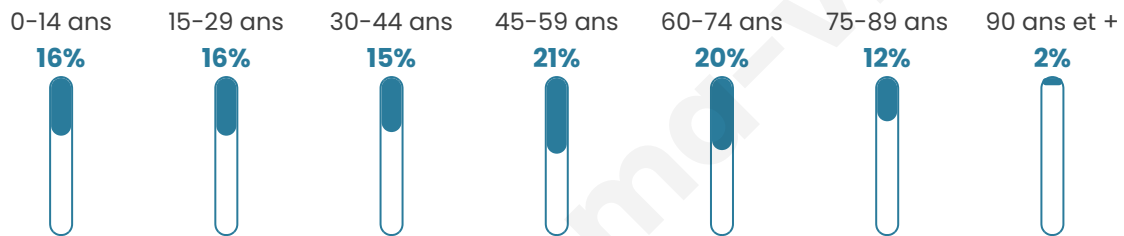

45 ans

Pop active

39.3%

Taux chômage

9%

Pop densité

182 h/km²

Revenu moyen

Tranche d'âge

Activité professionnelle

Niveau de diplôme

Composition des ménages

Profils électoraux

Premier tour

	Marine LE PEN	31.77 %
	Emmanuel MACRON	25.75 %
	Jean-Luc MÉLENCHON	14.63 %
	Éric ZEMMOUR	8.03 %
	Valérie PÉCRESE	4.93 %
	Nicolas DUPONT-AIGNAN	3.85 %
	Jean LASSALLE	3.43 %
	Yannick JADOT	3.34 %
	Anne HIDALGO	1.67 %
	Fabien ROUSSEL	1.59 %
	Nathalie ARTHAUD	0.50 %
	Philippe POUTOU	0.50 %