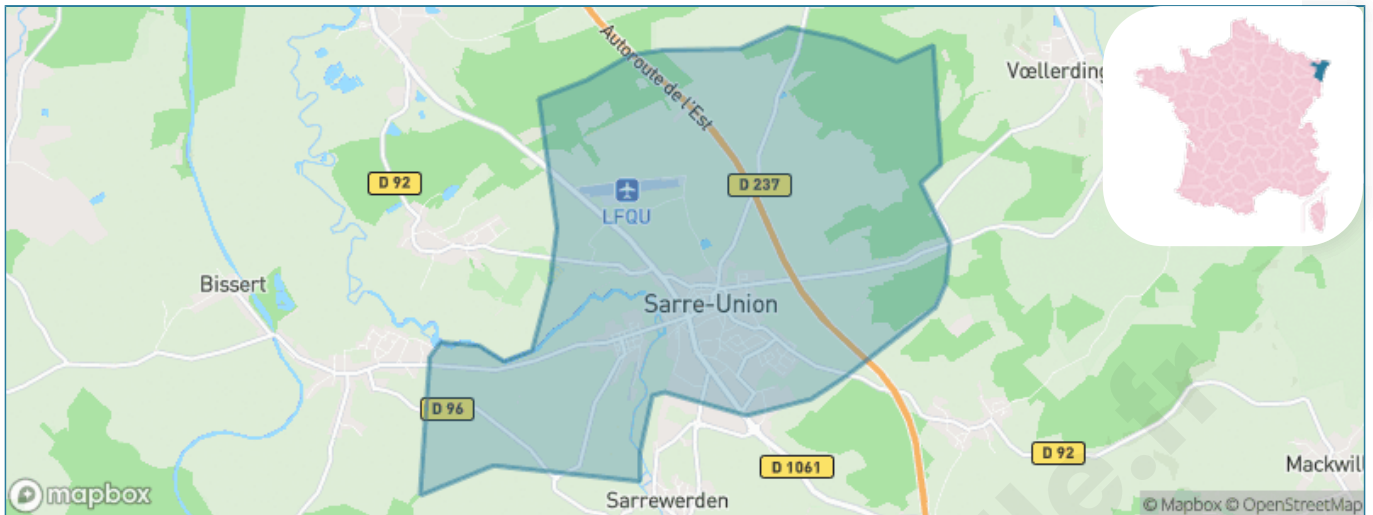

Version web

Ville de Sarre-Union

Présenté par

BIEN dans
ma **VILLE** 

Sommaire

Situation géographique	3
Statistiques sur la population	4
Evolution du nombre d'habitants	4
Tranche d'âge	5
0-14 ans	5
15-29 ans	5
30-44 ans	5
45-59 ans	5
60-74 ans	5
75-89 ans	5
90 ans et +	5
Activité professionnelle	5
Agriculteurs	5
Artisans, Commerçants	5
Cadres et sup.	5
Professions intermédiaires	5
Employé	5
Ouvrier	5
Retraité	5
Autres	5
Niveau de diplôme	6
Sans diplôme ou CEP	6
Brevet, BEPC, DNB	6
CAP-BEP ou équivalent	6
BAC ou équivalent	6
BAC+2	6
BAC+3 ou +4	6
BAC+5 ou plus	6
Composition des ménages	6
Couple sans enfant	6
Couple avec enfant(s)	6
Famille monoparentale	6
Colocation / Autre	6
Personnes seules	6
Profil électoraux	7
Premier tour	7
Sécurité	8
Evolution du nombre d'infractions	8
Pour comparer	9
Services à la population	10
Commerce	10
Éducation	10
Villes autour de Sarre-Union	11
Avis sur la ville de Sarre-Union	12
Moyenne par critère	12
Villes autour de Sarre-Union	12
Répartition des avis par note	12
Répartition des avis par note	12

Situation géographique

i Informations clés

- **Région** : Grand Est
- **Département** : Bas-Rhin
- **Code postal** : 67260
- **Superficie** : 15 km²

Statistiques sur la population

Nombre d'habitants

2 731

Age moyen