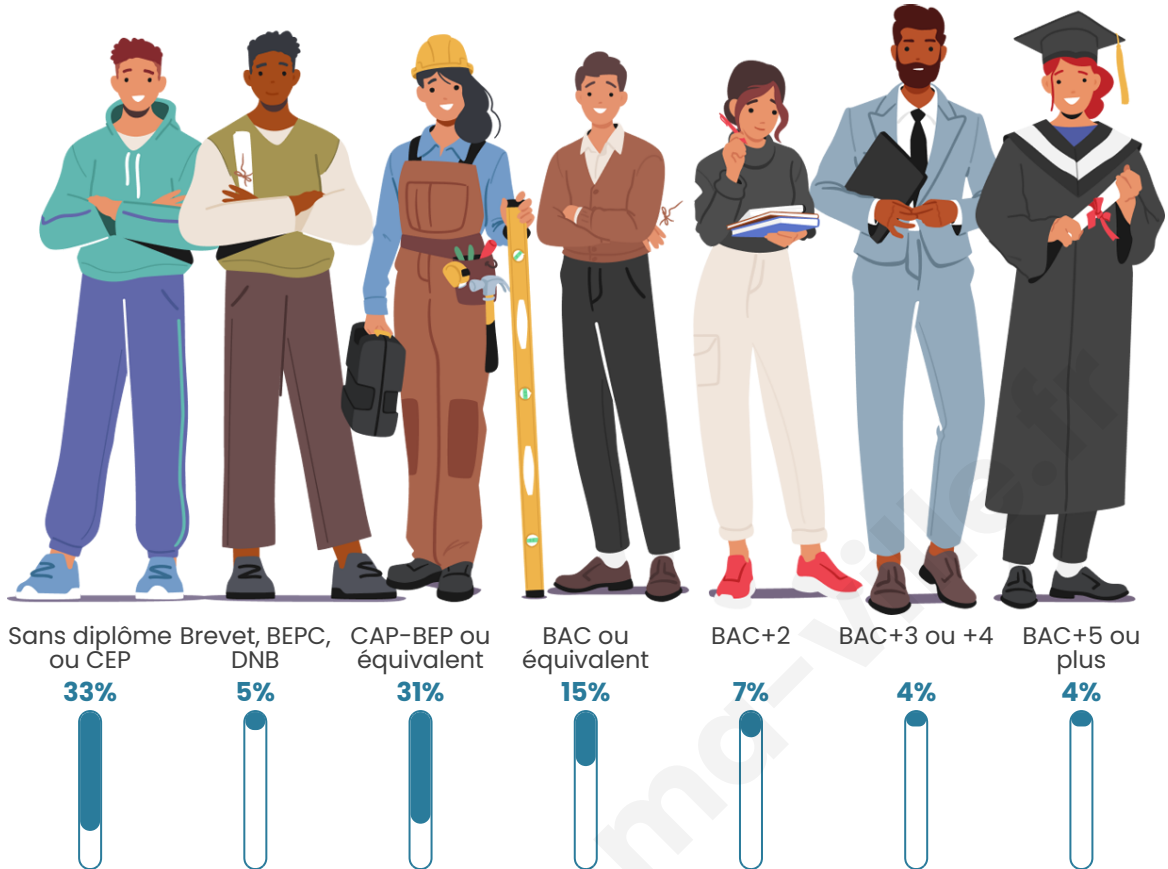

Tranche d'âge

Activité professionnelle

Niveau de diplôme

Composition des ménages

Profils électoraux

Premier tour

	Marine LE PEN	31.77 %
	Emmanuel MACRON	25.75 %
	Jean-Luc MÉLENCHON	14.63 %
	Éric ZEMMOUR	8.03 %
	Valérie PÉCRESE	4.93 %
	Nicolas DUPONT-AIGNAN	3.85 %
	Jean LASSALLE	3.43 %
	Yannick JADOT	3.34 %
	Anne HIDALGO	1.67 %
	Fabien ROUSSEL	1.59 %
	Nathalie ARTHAUD	0.50 %
	Philippe POUTOU	0.50 %