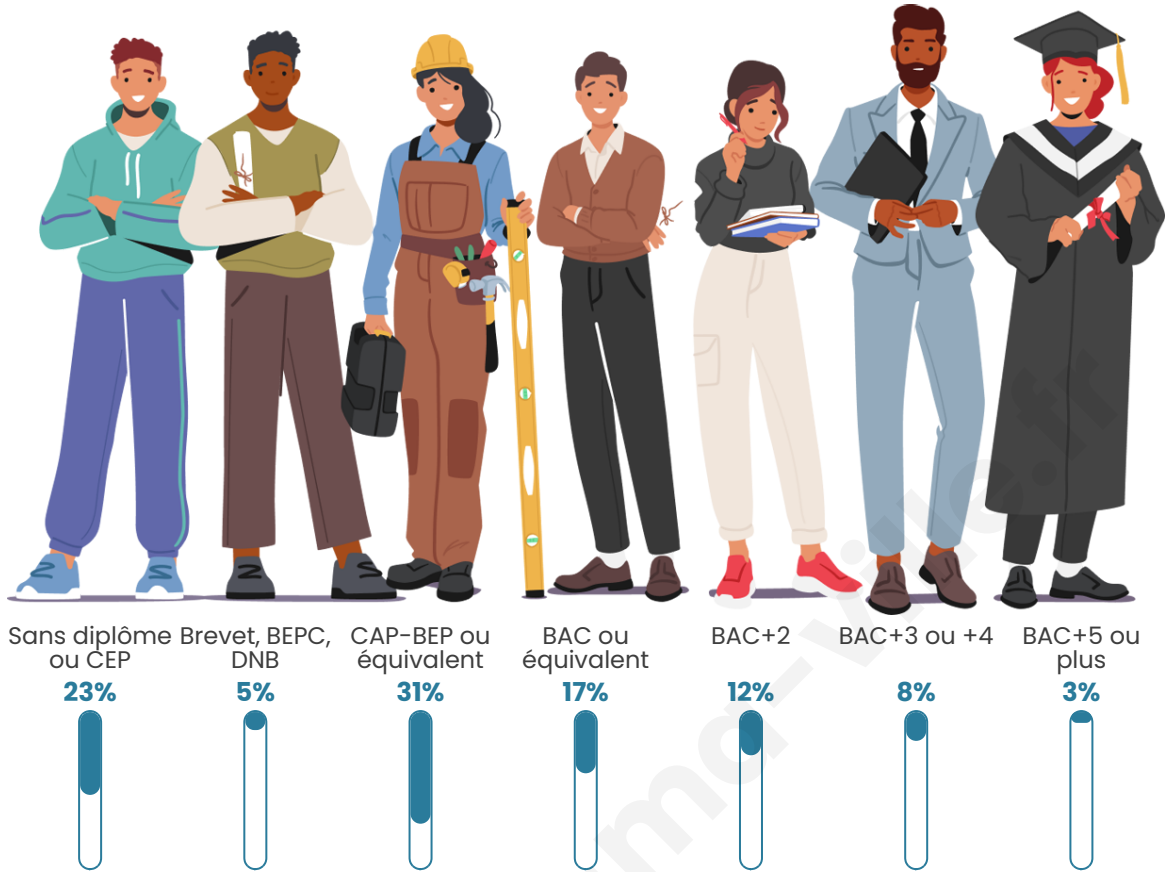

Tranche d'âge

Activité professionnelle

Niveau de diplôme

Composition des ménages

Profils électoraux

Premier tour

| | | |
|---|-----------------------|---------|
|  | Marine LE PEN | 29.69 % |
|  | Emmanuel MACRON | 24.19 % |
|  | Jean-Luc MÉLENCHON | 17.07 % |
|  | Éric ZEMMOUR | 6.96 % |
|  | Jean LASSALLE | 4.45 % |
|  | Yannick JADOT | 4.37 % |
|  | Anne HIDALGO | 3.40 % |
|  | Valérie PÉCRESSE | 3.24 % |
|  | Fabien ROUSSEL | 2.51 % |
|  | Nicolas DUPONT-AIGNAN | 2.51 % |
|  | Nathalie ARTHAUD | 0.89 % |
|  | Philippe POUTOU | 0.73 % |