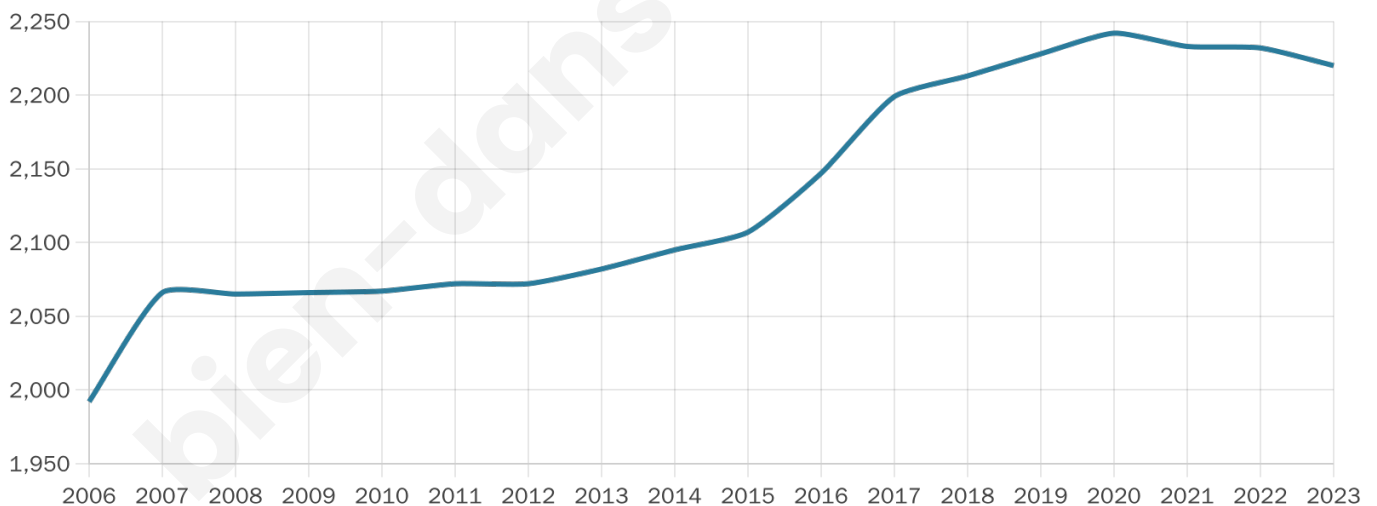

2 220

Age moyen

42 ans

Pop active

46.7%

Taux chômage

8.1%

Pop densité

202 h/km²

Revenu moyen

22 220 €/an

Evolution du nombre d'habitants

Sources : Institut national de la statistique et des études économiques (insee) selon Les dernières parutions officielles de 2024 portant sur les années 2020, 2021 et 2022.