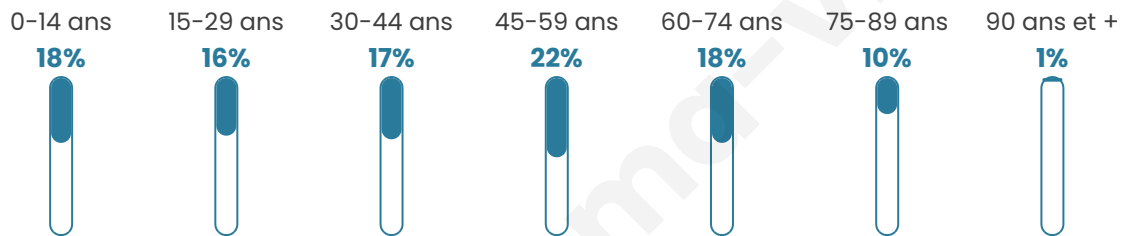

2 220

Age moyen

42 ans

Pop active

46.7%

Taux chômage

8.1%

Pop densité

202 h/km²

Revenu moyen

22 220 €/an

Evolution du nombre d'habitants

Sources : Institut national de la statistique et des études économiques (insee) selon Les dernières parutions officielles de 2024 portant sur les années 2020, 2021 et 2022.

Tranche d'âge

Activité professionnelle

Niveau de diplôme

Composition des ménages

Profils électoraux

Premier tour

| | | |
|---|-----------------------|---------|
|  | Marine LE PEN | 29.69 % |
|  | Emmanuel MACRON | 24.19 % |
|  | Jean-Luc MÉLENCHON | 17.07 % |
|  | Éric ZEMMOUR | 6.96 % |
|  | Jean LASSALLE | 4.45 % |
|  | Yannick JADOT | 4.37 % |
|  | Anne HIDALGO | 3.40 % |
|  | Valérie PÉCRESSE | 3.24 % |
|  | Fabien ROUSSEL | 2.51 % |
|  | Nicolas DUPONT-AIGNAN | 2.51 % |
|  | Nathalie ARTHAUD | 0.89 % |
|  | Philippe POUTOU | 0.73 % |