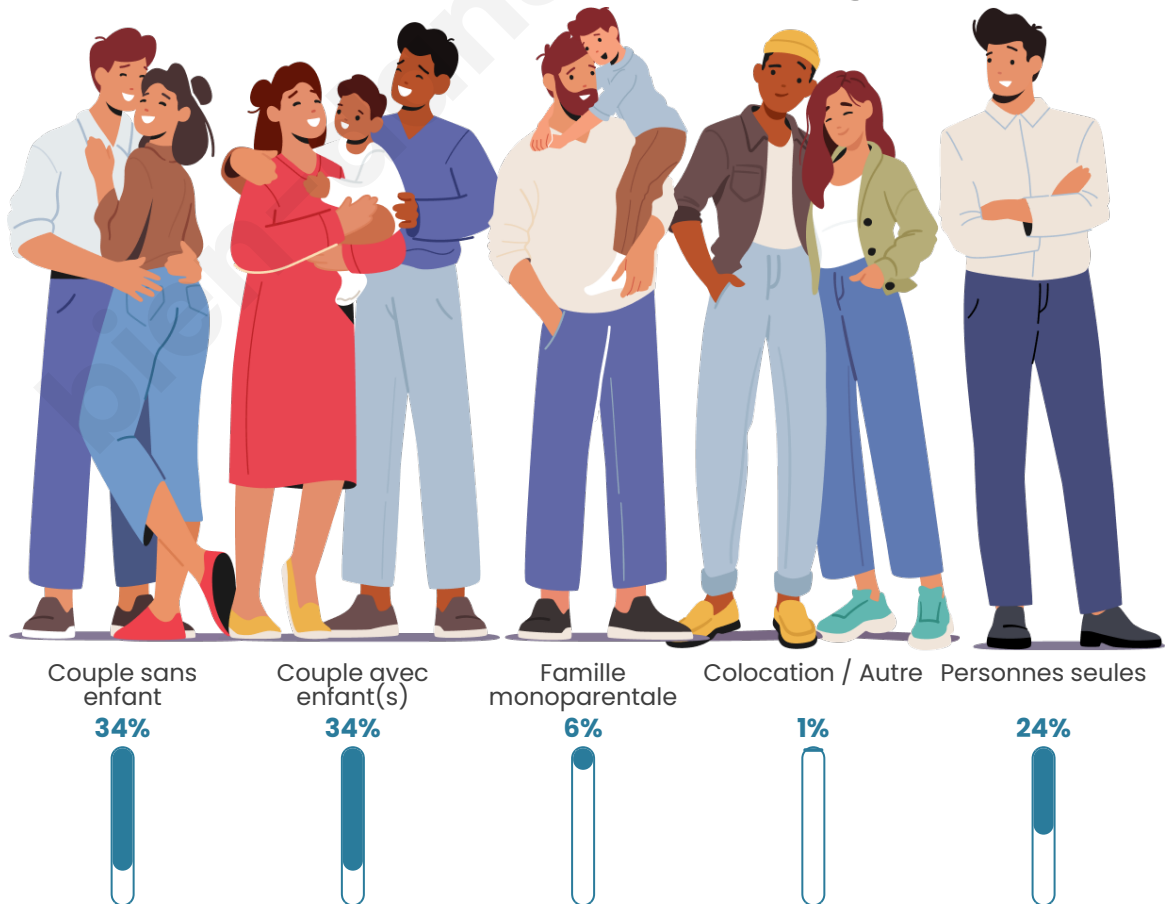

Tranche d'âge

Activité professionnelle

Niveau de diplôme

Composition des ménages

Profils électoraux

Premier tour

| | | |
|---|-----------------------|---------|
|  | Marine LE PEN | 29.69 % |
|  | Emmanuel MACRON | 24.19 % |
|  | Jean-Luc MÉLENCHON | 17.07 % |
|  | Éric ZEMMOUR | 6.96 % |
|  | Jean LASSALLE | 4.45 % |
|  | Yannick JADOT | 4.37 % |
|  | Anne HIDALGO | 3.40 % |
|  | Valérie PÉCRESSE | 3.24 % |
|  | Fabien ROUSSEL | 2.51 % |
|  | Nicolas DUPONT-AIGNAN | 2.51 % |
|  | Nathalie ARTHAUD | 0.89 % |
|  | Philippe POUTOU | 0.73 % |

Participation : 78.36%

Votes blancs : 2.66%

Votes nuls : 0.63%

Sécurité

Agressions physiques / sexuelles

0

Cambriolages

8