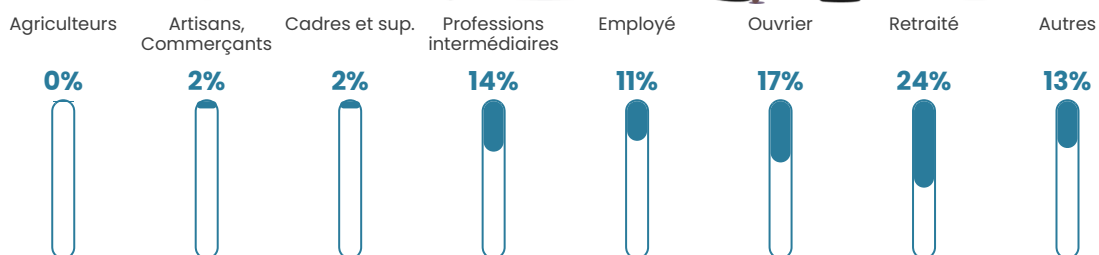

202 h/km²

Revenu moyen

22 220 €/an

Evolution du nombre d'habitants

Sources : Institut national de la statistique et des études économiques (insee) selon Les dernières parutions officielles de 2024 portant sur les années 2020, 2021 et 2022.

Tranche d'âge

Activité professionnelle

Niveau de diplôme

Composition des ménages

Profils électoraux

Premier tour

| | | |
|---|-----------------------|---------|
|  | Marine LE PEN | 29.69 % |
|  | Emmanuel MACRON | 24.19 % |
|  | Jean-Luc MÉLENCHON | 17.07 % |
|  | Éric ZEMMOUR | 6.96 % |
|  | Jean LASSALLE | 4.45 % |
|  | Yannick JADOT | 4.37 % |
|  | Anne HIDALGO | 3.40 % |
|  | Valérie PÉCRESSE | 3.24 % |
|  | Fabien ROUSSEL | 2.51 % |
|  | Nicolas DUPONT-AIGNAN | 2.51 % |
|  | Nathalie ARTHAUD | 0.89 % |
|  | Philippe POUTOU | 0.73 % |