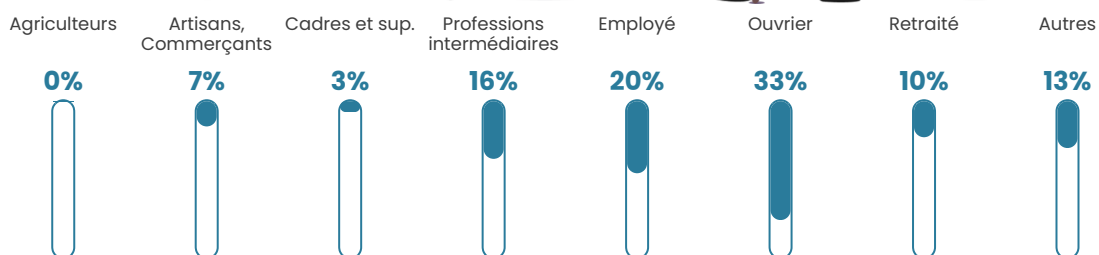

3 h/km²

Revenu moyen

21 400 €/an

Evolution du nombre d'habitants

Sources : Institut national de la statistique et des études économiques (insee) selon Les dernières parutions officielles de 2024 portant sur les années 2020, 2021 et 2022.

Tranche d'âge

Activité professionnelle

Niveau de diplôme

Composition des ménages

Profils électoraux

Premier tour

	Jean LASSALLE	33.33 %
	Emmanuel MACRON	16.13 %
	Jean-Luc MÉLENCHON	15.05 %
	Marine LE PEN	9.68 %
	Fabien ROUSSEL	6.45 %
	Éric ZEMMOUR	6.45 %
	Anne HIDALGO	4.30 %
	Yannick JADOT	3.23 %
	Valérie PÉCRESSE	3.23 %
	Philippe POUTOU	1.08 %
	Nicolas DUPONT-AIGNAN	1.08 %
	Nathalie ARTHAUD	0.00 %