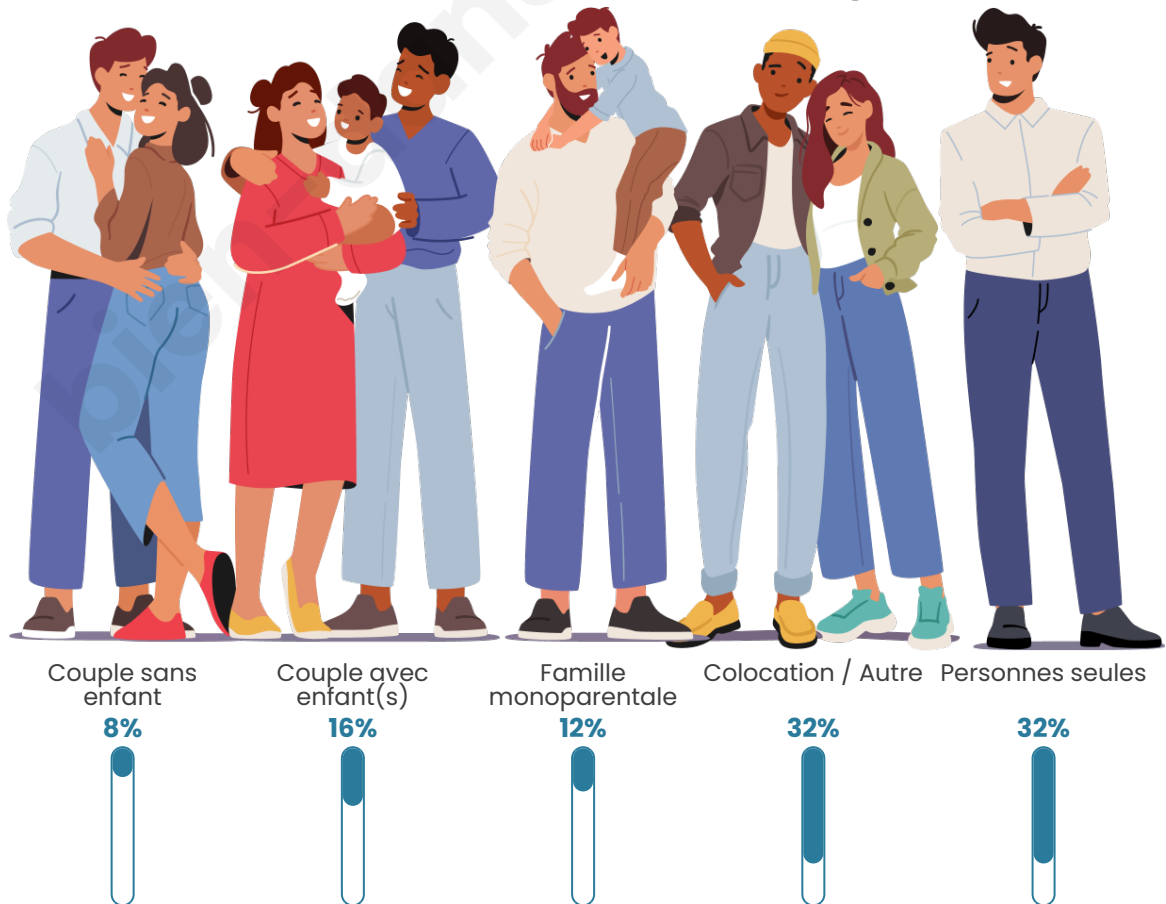

Tranche d'âge

Activité professionnelle

Niveau de diplôme

Composition des ménages

Profils électoraux

Premier tour

	Jean LASSALLE	33.33 %
	Emmanuel MACRON	16.13 %
	Jean-Luc MÉLENCHON	15.05 %
	Marine LE PEN	9.68 %
	Fabien ROUSSEL	6.45 %
	Éric ZEMMOUR	6.45 %
	Anne HIDALGO	4.30 %
	Yannick JADOT	3.23 %
	Valérie PÉCRESSE	3.23 %
	Philippe POUTOU	1.08 %
	Nicolas DUPONT-AIGNAN	1.08 %
	Nathalie ARTHAUD	0.00 %