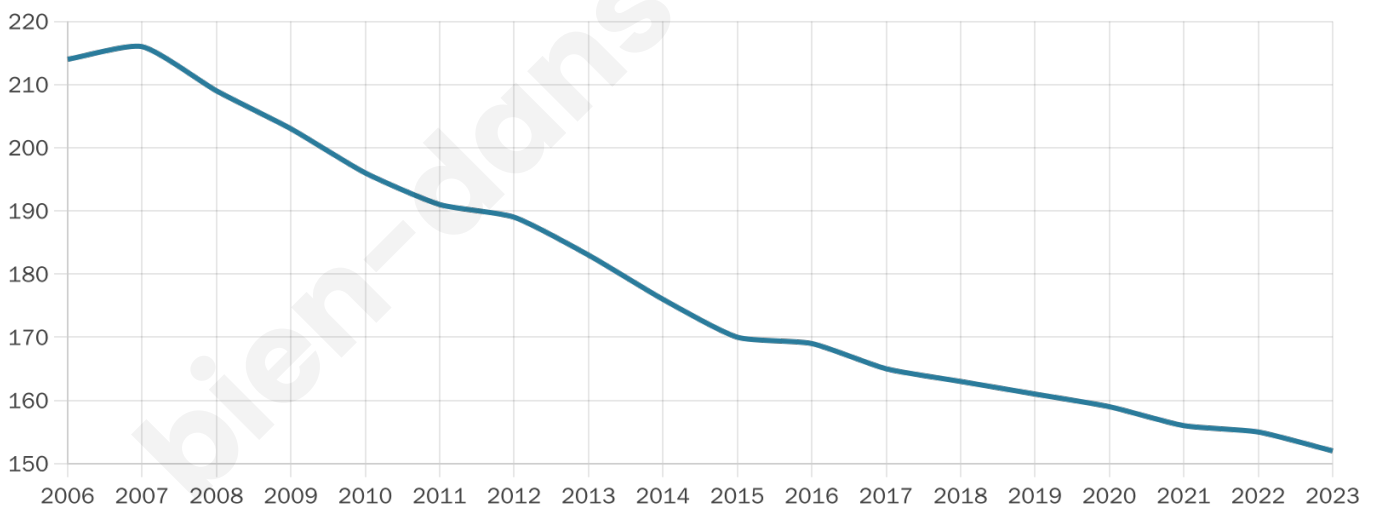

152

Age moyen

54 ans

Pop active

53.9%

Taux chômage

7.7%

Pop densité

3 h/km²

Revenu moyen

21 400 €/an

Evolution du nombre d'habitants

Sources : Institut national de la statistique et des études économiques (insee) selon Les dernières parutions officielles de 2024 portant sur les années 2020, 2021 et 2022.