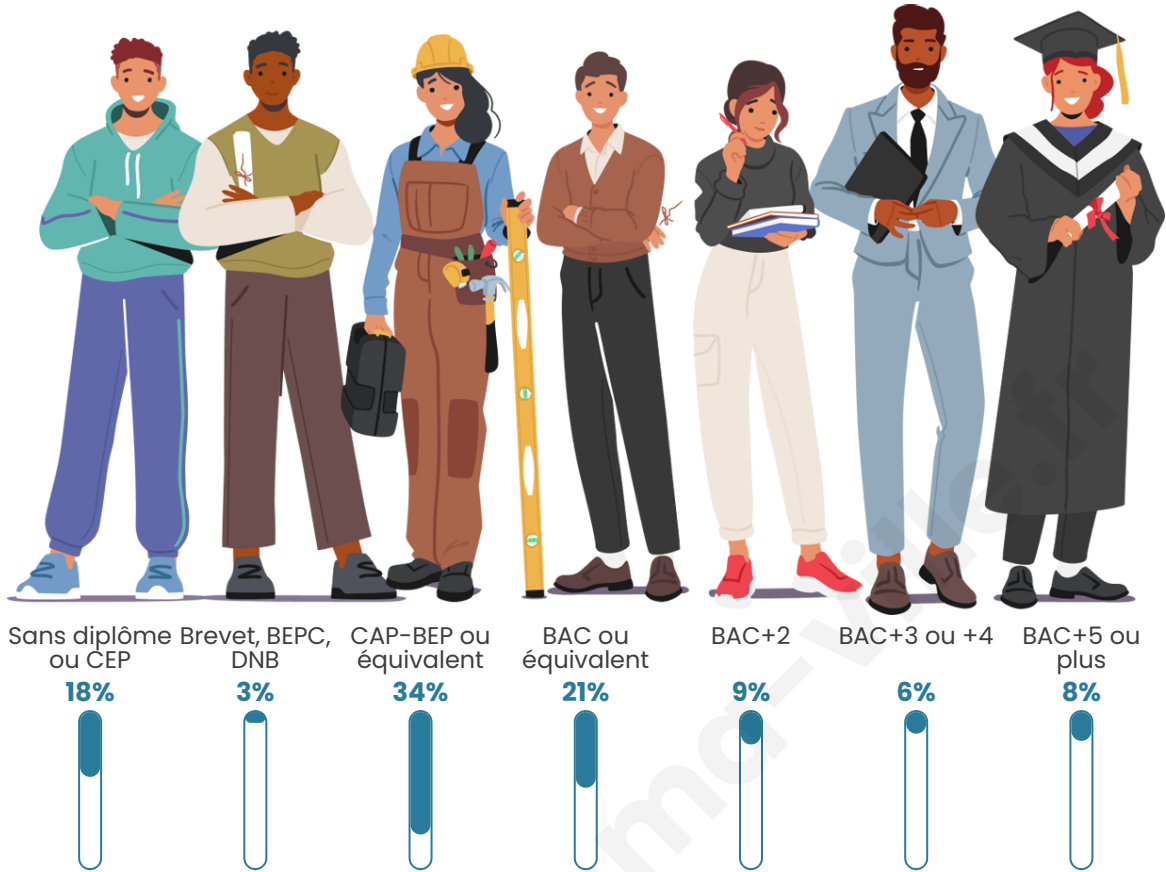

Niveau de diplôme