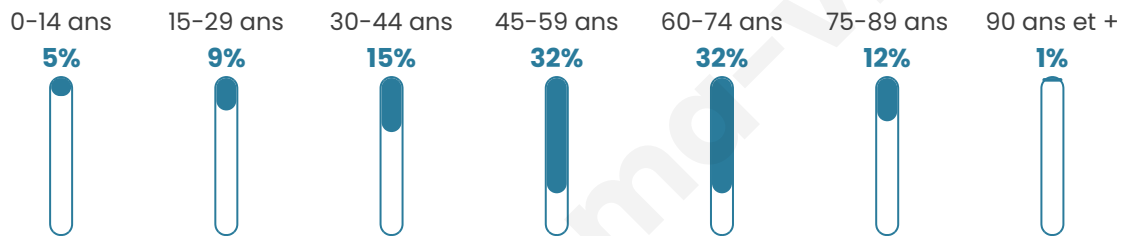

152

Age moyen

54 ans

Pop active

53.9%

Taux chômage

7.7%

Pop densité

3 h/km²

Revenu moyen

21 400 €/an

Evolution du nombre d'habitants

Sources : Institut national de la statistique et des études économiques (insee) selon Les dernières parutions officielles de 2024 portant sur les années 2020, 2021 et 2022.

Tranche d'âge

Activité professionnelle

Niveau de diplôme

Composition des ménages

Profils électoraux

Premier tour

	Jean LASSALLE	33.33 %
	Emmanuel MACRON	16.13 %
	Jean-Luc MÉLENCHON	15.05 %
	Marine LE PEN	9.68 %
	Fabien ROUSSEL	6.45 %
	Éric ZEMMOUR	6.45 %
	Anne HIDALGO	4.30 %
	Yannick JADOT	3.23 %
	Valérie PÉCRESSE	3.23 %
	Philippe POUTOU	1.08 %
	Nicolas DUPONT-AIGNAN	1.08 %
	Nathalie ARTHAUD	0.00 %

136 inscrits

Participation : 70.59%

Votes blancs : 1.04%

Votes nuls : 2.08%

Second tour

	Emmanuel MACRON	53,42 %
	Marine LE PEN	46,58 %

136 inscrits

Participation : 65.44%