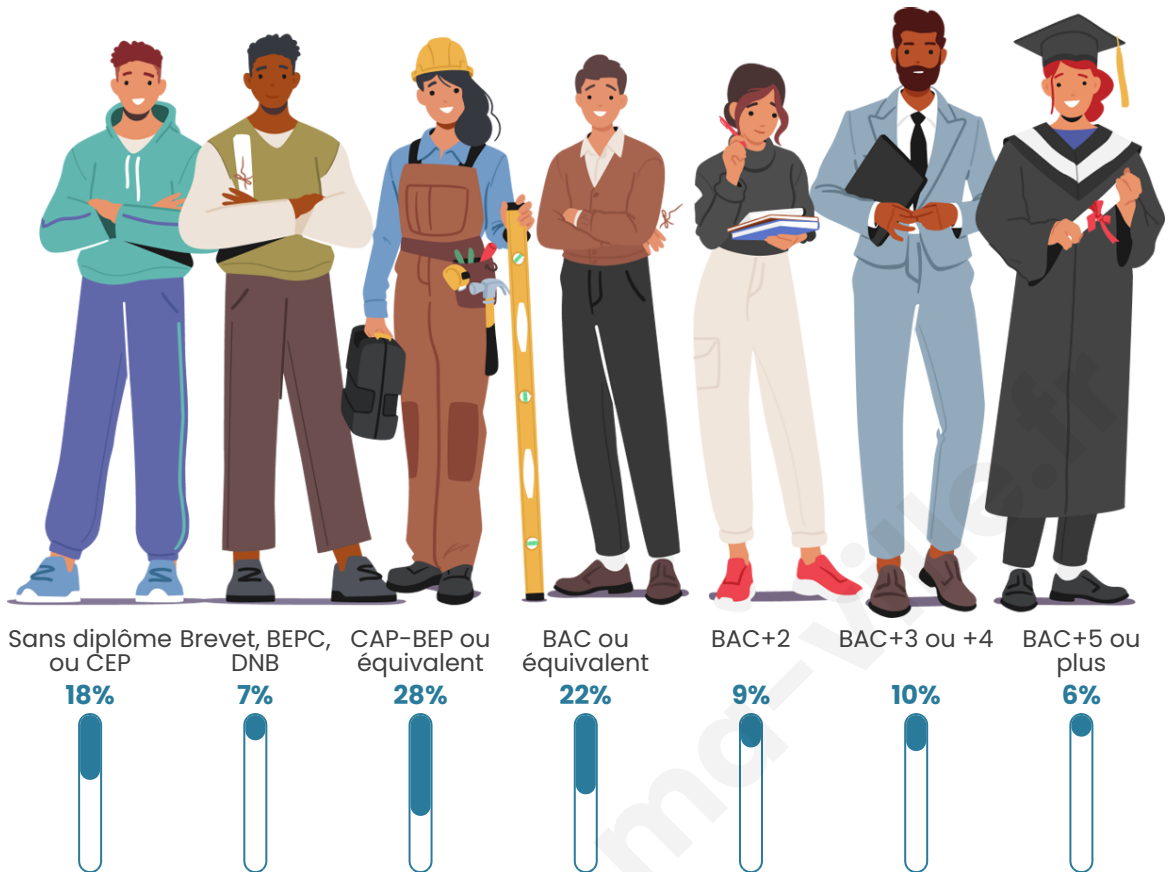

262

Age moyen

48 ans

Pop active

45%

Taux chômage

6.6%

Pop densité

Tranche d'âge

Activité professionnelle

Niveau de diplôme

Composition des ménages

Profils électoraux

Premier tour

	Emmanuel MACRON	28.34 %
	Marine LE PEN	24.06 %
	Jean-Luc MÉLENCHON	17.65 %
	Valérie PÉCRESSÉ	9.09 %
	Éric ZEMMOUR	6.95 %
	Jean LASSALLE	4.81 %
	Anne HIDALGO	3.74 %
	Fabien ROUSSEL	2.67 %
	Philippe POUTOU	1.07 %
	Nicolas DUPONT- AIGNAN	1.07 %
	Yannick JADOT	0.53 %
	Nathalie ARTHAUD	0.00 %