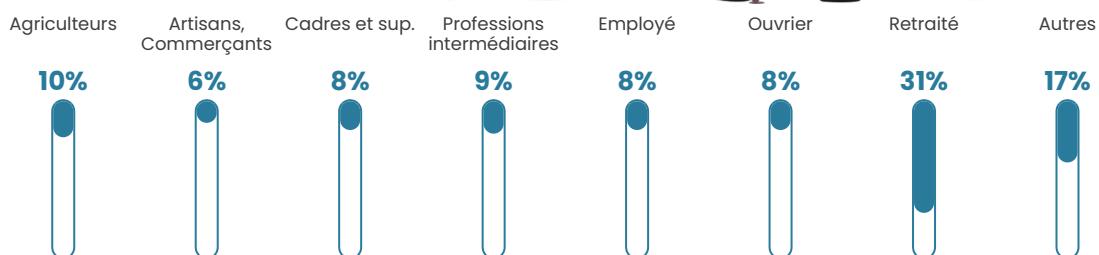

10 h/km²

Revenu moyen

22 180 €/an

Evolution du nombre d'habitants

Sources : Institut national de la statistique et des études économiques (insee) selon Les dernières parutions officielles de 2024 portant sur les années 2020, 2021 et 2022.

Tranche d'âge

Activité professionnelle

Niveau de diplôme

Composition des ménages

Profils électoraux

Premier tour

	Emmanuel MACRON	28.34 %
	Marine LE PEN	24.06 %
	Jean-Luc MÉLENCHON	17.65 %
	Valérie PÉCRESSÉ	9.09 %
	Éric ZEMMOUR	6.95 %
	Jean LASSALLE	4.81 %
	Anne HIDALGO	3.74 %
	Fabien ROUSSEL	2.67 %
	Philippe POUTOU	1.07 %
	Nicolas DUPONT- AIGNAN	1.07 %
	Yannick JADOT	0.53 %
	Nathalie ARTHAUD	0.00 %