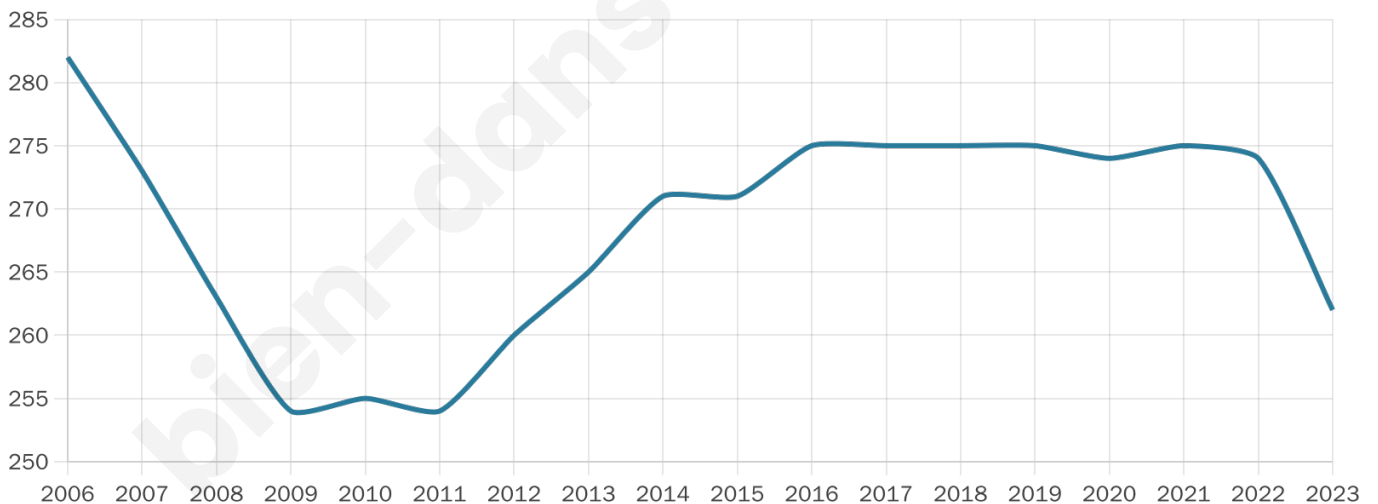

262

Age moyen

48 ans

Pop active

45%

Taux chômage

6.6%

Pop densité

10 h/km²

Revenu moyen

22 180 €/an

Evolution du nombre d'habitants

Sources : Institut national de la statistique et des études économiques (insee) selon Les dernières parutions officielles de 2024 portant sur les années 2020, 2021 et 2022.