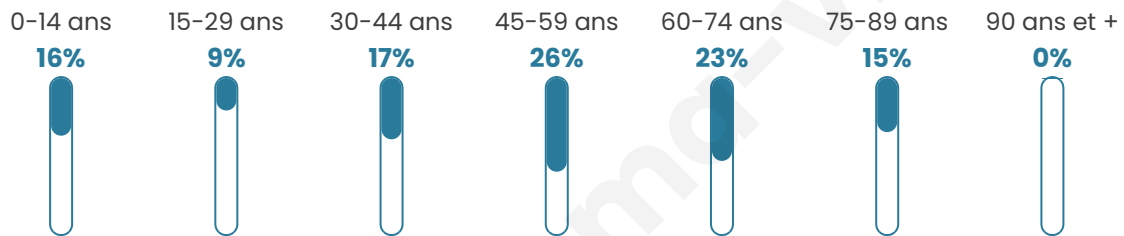

262

Age moyen

48 ans

Pop active

45%

Taux chômage

6.6%

Pop densité

10 h/km²

Revenu moyen

22 180 €/an

Evolution du nombre d'habitants

Sources : Institut national de la statistique et des études économiques (insee) selon Les dernières parutions officielles de 2024 portant sur les années 2020, 2021 et 2022.

Tranche d'âge

Activité professionnelle

Niveau de diplôme

Composition des ménages

Profils électoraux

Premier tour

	Emmanuel MACRON	28.34 %
	Marine LE PEN	24.06 %
	Jean-Luc MÉLENCHON	17.65 %
	Valérie PÉCRESSÉ	9.09 %
	Éric ZEMMOUR	6.95 %
	Jean LASSALLE	4.81 %
	Anne HIDALGO	3.74 %
	Fabien ROUSSEL	2.67 %
	Philippe POUTOU	1.07 %
	Nicolas DUPONT- AIGNAN	1.07 %
	Yannick JADOT	0.53 %
	Nathalie ARTHAUD	0.00 %

224 inscrits

Participation : 86.61%

Votes blancs : 2.06%

Votes nuls : 1.55%

Second tour

	Emmanuel MACRON	57,14 %
	Marine LE PEN	42,86 %

224 inscrits

Participation : 83.93%