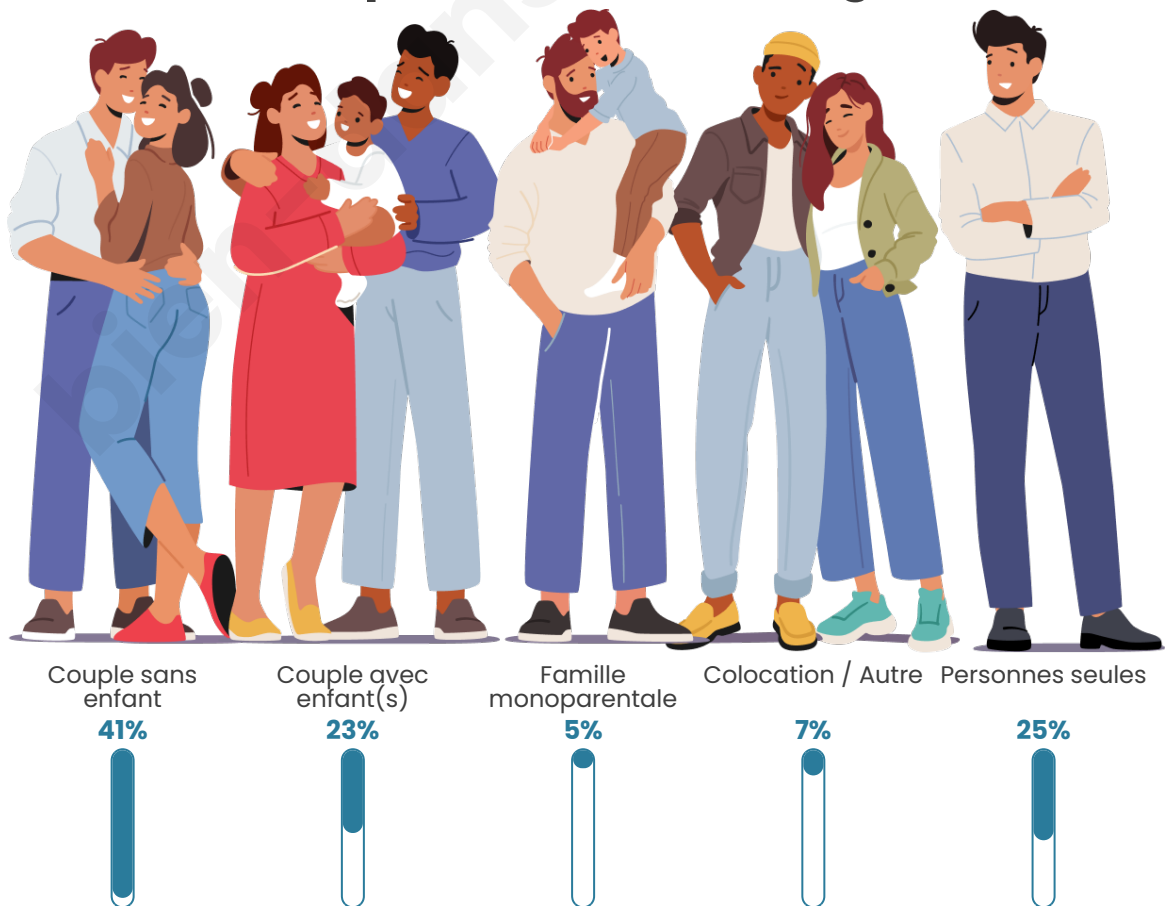

Tranche d'âge

Activité professionnelle

Niveau de diplôme

Composition des ménages

Profils électoraux

Premier tour

	Emmanuel MACRON	28.34 %
	Marine LE PEN	24.06 %
	Jean-Luc MÉLENCHON	17.65 %
	Valérie PÉCRESSÉ	9.09 %
	Éric ZEMMOUR	6.95 %
	Jean LASSALLE	4.81 %
	Anne HIDALGO	3.74 %
	Fabien ROUSSEL	2.67 %
	Philippe POUTOU	1.07 %
	Nicolas DUPONT- AIGNAN	1.07 %
	Yannick JADOT	0.53 %
	Nathalie ARTHAUD	0.00 %