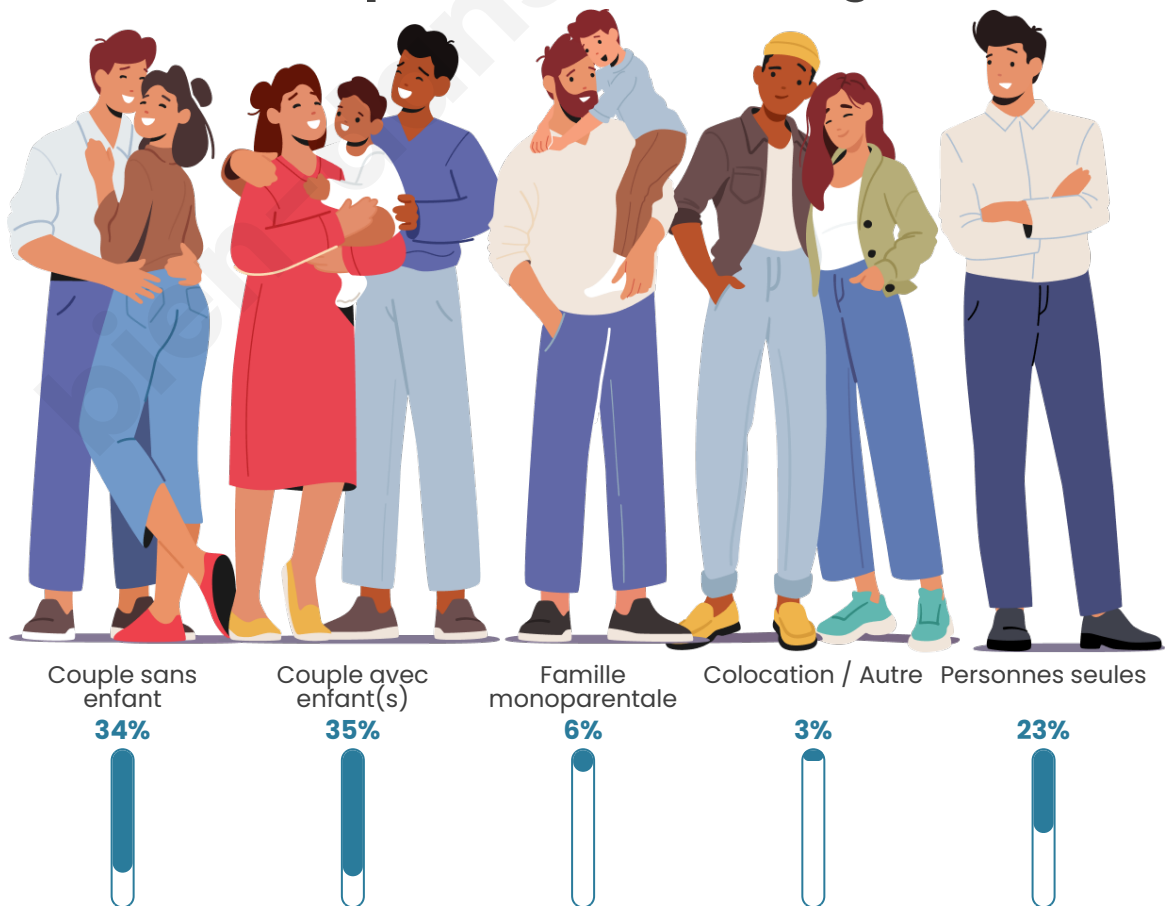

Tranche d'âge

Activité professionnelle

Niveau de diplôme

Composition des ménages

Profils électoraux

Premier tour

	Marine LE PEN	38.53 %
	Emmanuel MACRON	20.43 %
	Jean-Luc MÉLENCHON	15.08 %
	Éric ZEMMOUR	8.79 %
	Nicolas DUPONT-AIGNAN	3.31 %
	Jean LASSALLE	3.26 %
	Valérie PÉCRESSE	3.07 %
	Yannick JADOT	2.88 %
	Anne HIDALGO	1.56 %
	Fabien ROUSSEL	1.42 %
	Philippe POUTOU	1.09 %
	Nathalie ARTHAUD	0.57 %