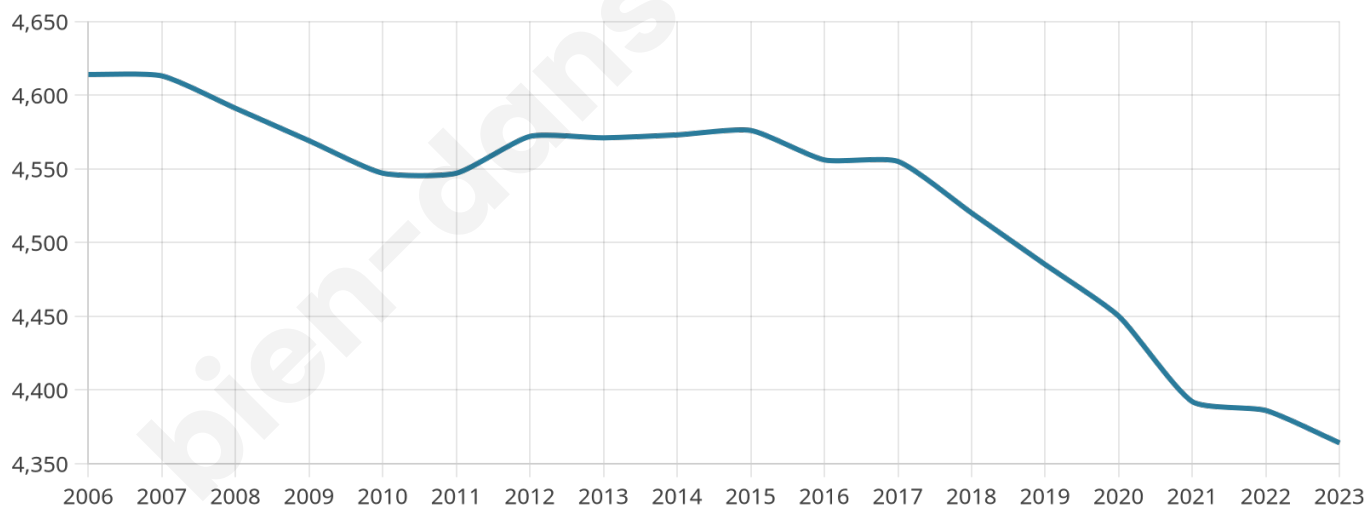

42 ans

Pop active

45.2%

Taux chômage

11.4%

Pop densité

162 h/km²

Revenu moyen

21 340 €/an

Evolution du nombre d'habitants

Sources : Institut national de la statistique et des études économiques (insee) selon Les dernières parutions officielles de 2024 portant sur les années 2020, 2021 et 2022.