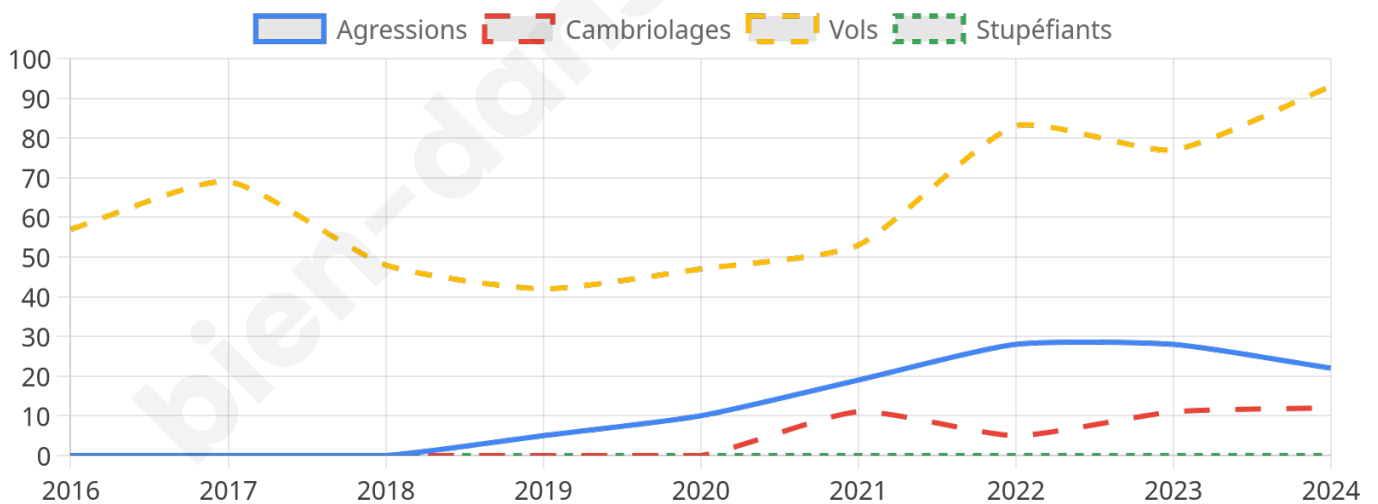

2 964 inscrits

Participation : 72.94%

Votes blancs : 1.20%

Votes nuls : 0.97%

Second tour

	Emmanuel MACRON	39,3 %
	Marine LE PEN	60,7 %

2 964 inscrits

Participation : 71.9%

Votes blancs : 4.65%

Votes nuls : 1.74%

Sécurité

Agressions physiques / sexuelles

22

Cambriolages

12

Vols / dégradations

93

Stupéfiants

0

Evolution du nombre d'infractions

Pour comparer

(en proportion du nombre d'habitants)

Sources : Bases statistiques communale, départementale et régionale de la délinquance enregistrée par la police et la gendarmerie nationales selon les dernières parutions officielles de 2025 portant sur l'année 2024 ([data.gouv](https://data.gouv.fr)).