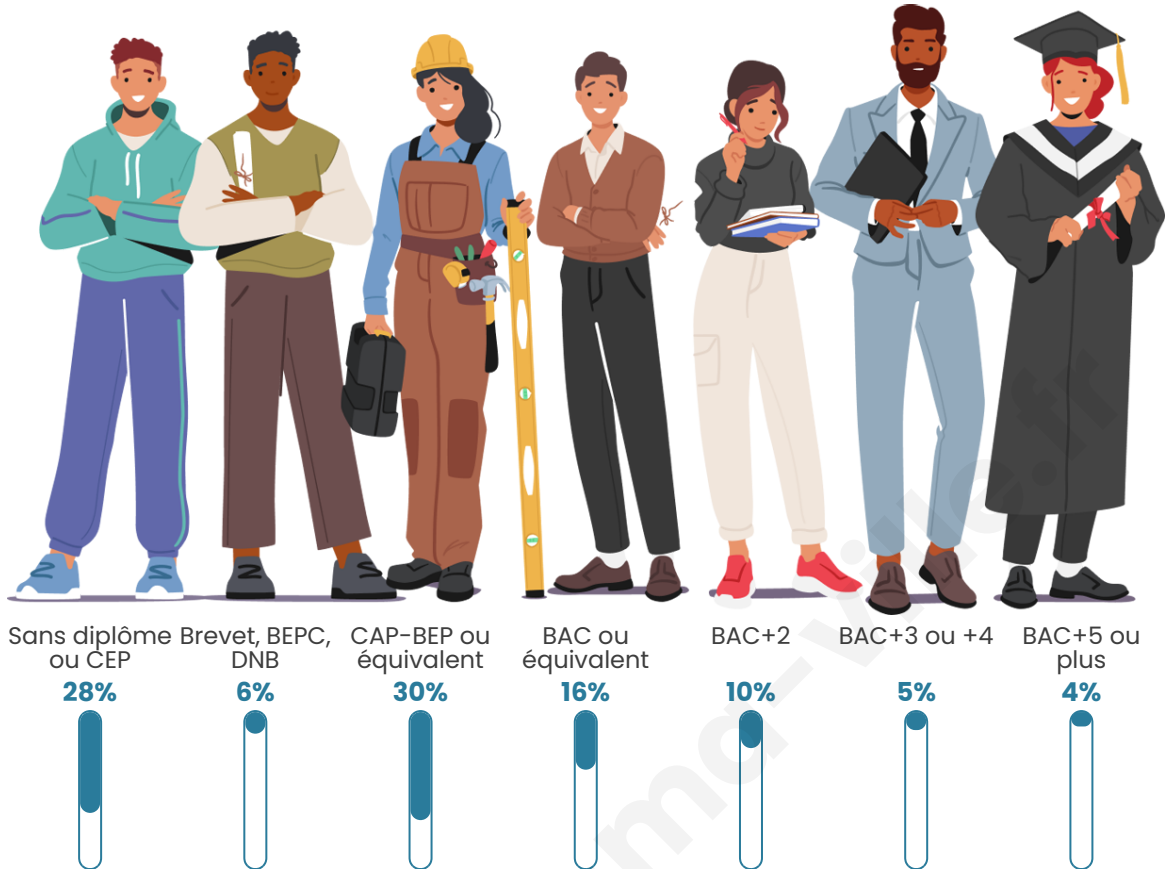

Tranche d'âge

Activité professionnelle

Niveau de diplôme

Composition des ménages

Profils électoraux

Premier tour

	Marine LE PEN	38.53 %
	Emmanuel MACRON	20.43 %
	Jean-Luc MÉLENCHON	15.08 %
	Éric ZEMMOUR	8.79 %
	Nicolas DUPONT-AIGNAN	3.31 %
	Jean LASSALLE	3.26 %
	Valérie PÉCRESSE	3.07 %
	Yannick JADOT	2.88 %
	Anne HIDALGO	1.56 %
	Fabien ROUSSEL	1.42 %
	Philippe POUTOU	1.09 %
	Nathalie ARTHAUD	0.57 %