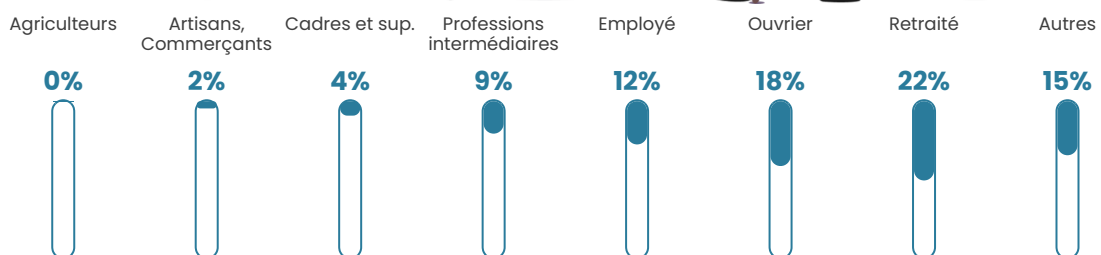

42 ans

Pop active

45.2%

Taux chômage

11.4%

Pop densité

162 h/km²

Revenu moyen

21 340 €/an

Evolution du nombre d'habitants

Sources : Institut national de la statistique et des études économiques (insee) selon Les dernières parutions officielles de 2024 portant sur les années 2020, 2021 et 2022.

Tranche d'âge

Activité professionnelle

Niveau de diplôme

Composition des ménages

Profils électoraux

Premier tour

	Marine LE PEN	38.53 %
	Emmanuel MACRON	20.43 %
	Jean-Luc MÉLENCHON	15.08 %
	Éric ZEMMOUR	8.79 %
	Nicolas DUPONT-AIGNAN	3.31 %
	Jean LASSALLE	3.26 %
	Valérie PÉCRESSE	3.07 %
	Yannick JADOT	2.88 %
	Anne HIDALGO	1.56 %
	Fabien ROUSSEL	1.42 %
	Philippe POUTOU	1.09 %
	Nathalie ARTHAUD	0.57 %