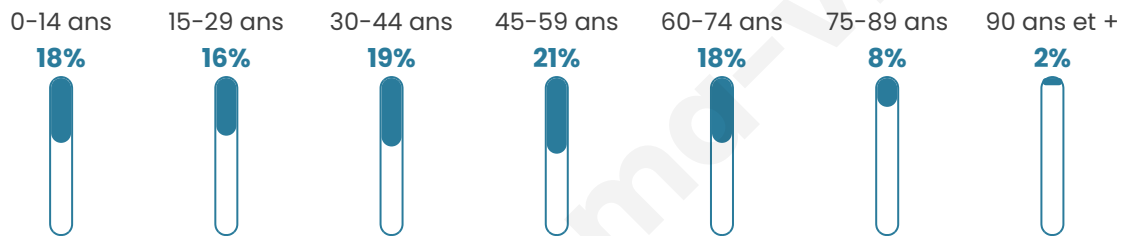

42 ans

Pop active

45.2%

Taux chômage

11.4%

Pop densité

162 h/km²

Revenu moyen

21 340 €/an

Evolution du nombre d'habitants

Sources : Institut national de la statistique et des études économiques (insee) selon Les dernières parutions officielles de 2024 portant sur les années 2020, 2021 et 2022.

Tranche d'âge

Activité professionnelle

Niveau de diplôme

Composition des ménages

Profils électoraux

Premier tour

	Marine LE PEN	38.53 %
	Emmanuel MACRON	20.43 %
	Jean-Luc MÉLENCHON	15.08 %
	Éric ZEMMOUR	8.79 %
	Nicolas DUPONT-AIGNAN	3.31 %
	Jean LASSALLE	3.26 %
	Valérie PÉCRESSE	3.07 %
	Yannick JADOT	2.88 %
	Anne HIDALGO	1.56 %
	Fabien ROUSSEL	1.42 %
	Philippe POUTOU	1.09 %
	Nathalie ARTHAUD	0.57 %