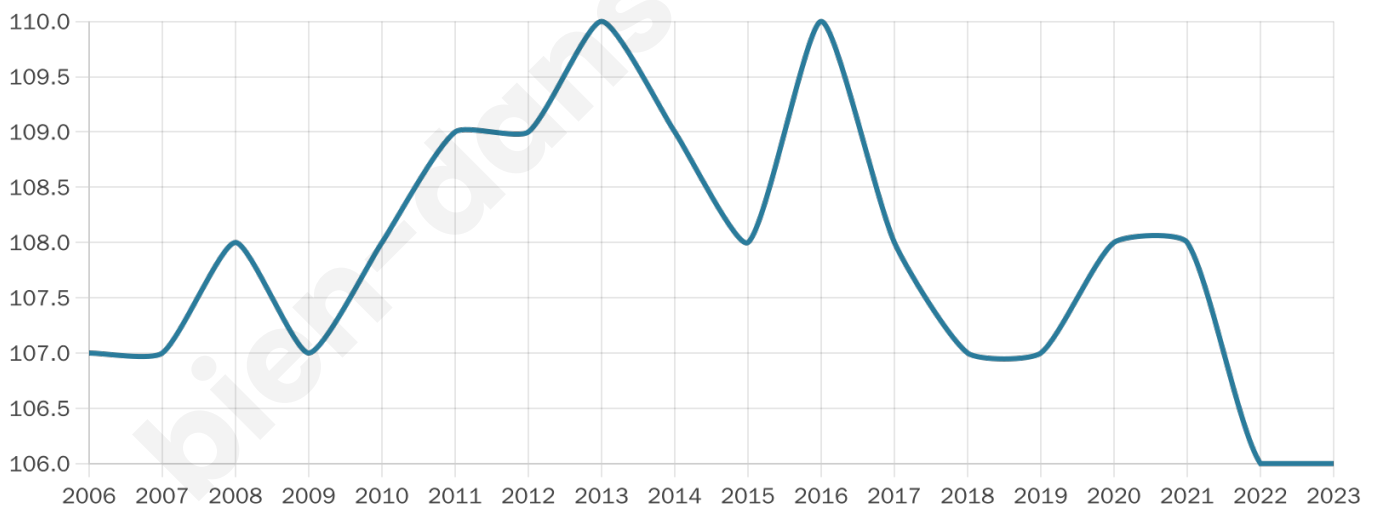

106

Age moyen

50 ans

Pop active

41.5%

Taux chômage

7.9%

Pop densité

106 h/km²

Revenu moyen

23 230 €/an

Evolution du nombre d'habitants

Sources : Institut national de la statistique et des études économiques (insee) selon Les dernières parutions officielles de 2024 portant sur les années 2020, 2021 et 2022.