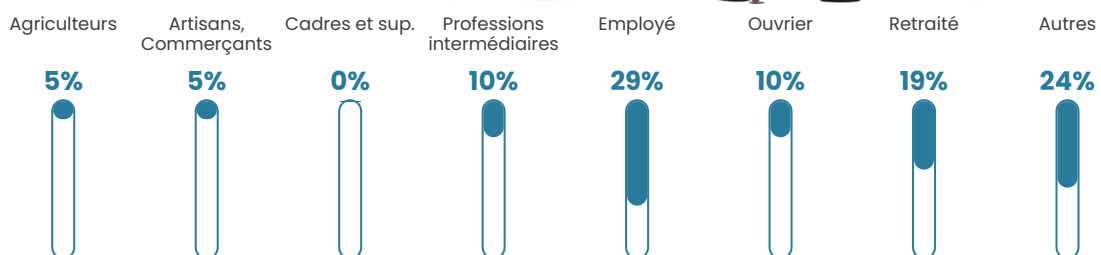

106 h/km²

Revenu moyen

23 230 €/an

Evolution du nombre d'habitants

Sources : Institut national de la statistique et des études économiques (insee) selon Les dernières parutions officielles de 2024 portant sur les années 2020, 2021 et 2022.

Tranche d'âge

Activité professionnelle

Niveau de diplôme

Composition des ménages

Profils électoraux

Premier tour

	Marine LE PEN	33.33 %
	Emmanuel MACRON	21.74 %
	Jean-Luc MÉLENCHON	18.84 %
	Éric ZEMMOUR	10.14 %
	Anne HIDALGO	7.25 %
	Fabien ROUSSEL	4.35 %
	Jean LASSALLE	2.90 %
	Yannick JADOT	1.45 %
	Nathalie ARTHAUD	0.00 %
	Valérie PÉCRESSE	0.00 %
	Philippe POUTOU	0.00 %
	Nicolas DUPONT- AIGNAN	0.00 %