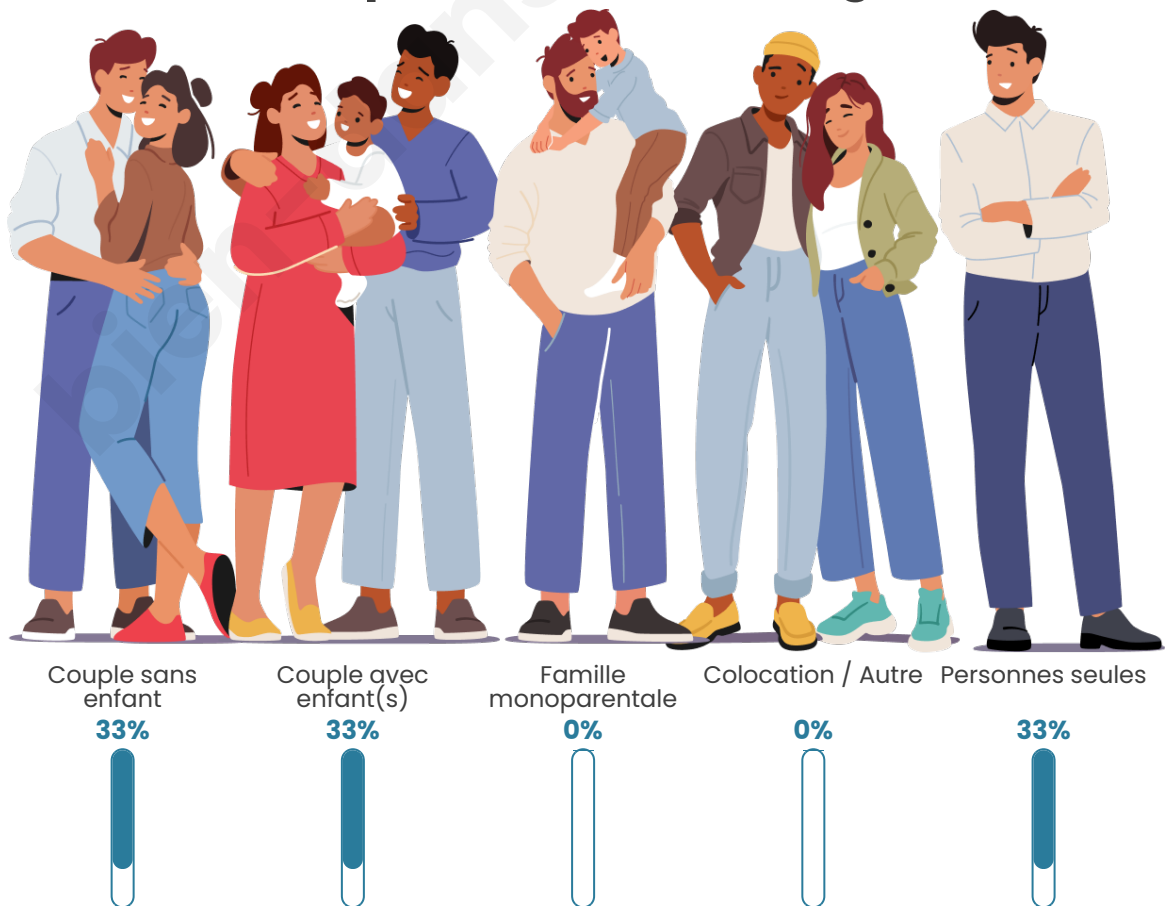

Tranche d'âge

Activité professionnelle

Niveau de diplôme

Composition des ménages

Profils électoraux

Premier tour

	Marine LE PEN	33.33 %
	Emmanuel MACRON	21.74 %
	Jean-Luc MÉLENCHON	18.84 %
	Éric ZEMMOUR	10.14 %
	Anne HIDALGO	7.25 %
	Fabien ROUSSEL	4.35 %
	Jean LASSALLE	2.90 %
	Yannick JADOT	1.45 %
	Nathalie ARTHAUD	0.00 %
	Valérie PÉCRESSE	0.00 %
	Philippe POUTOU	0.00 %
	Nicolas DUPONT- AIGNAN	0.00 %