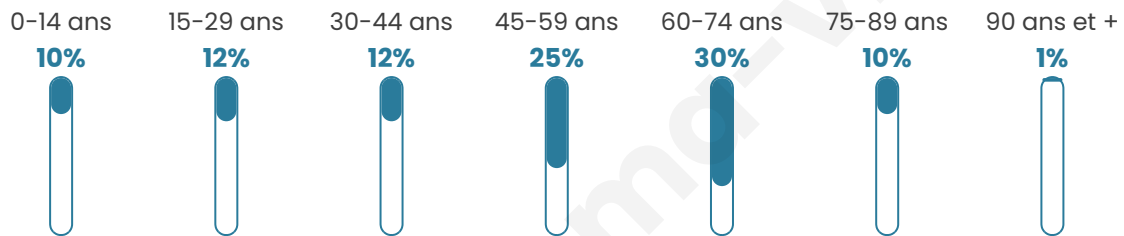

106

Age moyen

50 ans

Pop active

41.5%

Taux chômage

7.9%

Pop densité

106 h/km²

Revenu moyen

23 230 €/an

Evolution du nombre d'habitants

Sources : Institut national de la statistique et des études économiques (insee) selon Les dernières parutions officielles de 2024 portant sur les années 2020, 2021 et 2022.

Tranche d'âge

Activité professionnelle

Niveau de diplôme

Composition des ménages

Profils électoraux

Premier tour

	Marine LE PEN	33.33 %
	Emmanuel MACRON	21.74 %
	Jean-Luc MÉLENCHON	18.84 %
	Éric ZEMMOUR	10.14 %
	Anne HIDALGO	7.25 %
	Fabien ROUSSEL	4.35 %
	Jean LASSALLE	2.90 %
	Yannick JADOT	1.45 %
	Nathalie ARTHAUD	0.00 %
	Valérie PÉCRESSE	0.00 %
	Philippe POUTOU	0.00 %
	Nicolas DUPONT- AIGNAN	0.00 %