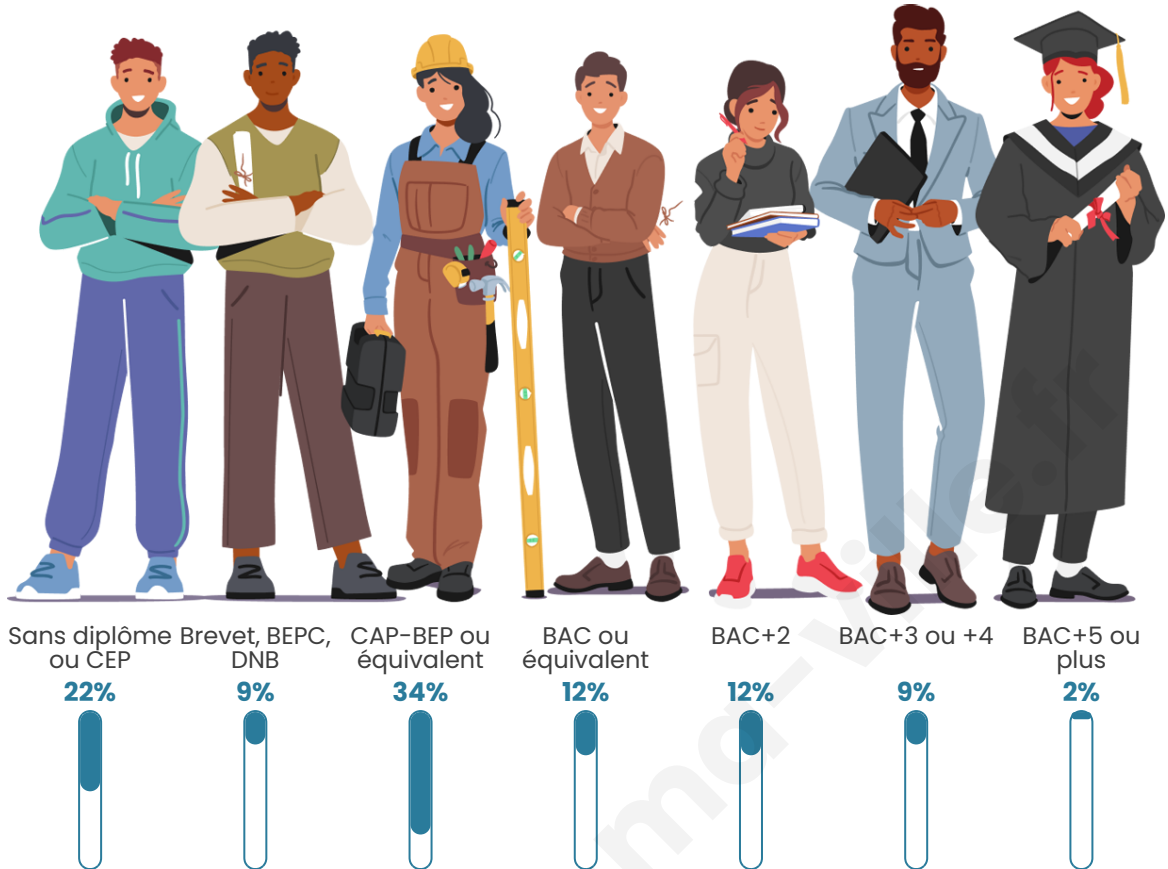

106

Age moyen

50 ans

Pop active

41.5%

Taux chômage

7.9%

Pop densité

Tranche d'âge

Activité professionnelle

Niveau de diplôme

Composition des ménages

Profils électoraux

Premier tour

	Marine LE PEN	33.33 %
	Emmanuel MACRON	21.74 %
	Jean-Luc MÉLENCHON	18.84 %
	Éric ZEMMOUR	10.14 %
	Anne HIDALGO	7.25 %
	Fabien ROUSSEL	4.35 %
	Jean LASSALLE	2.90 %
	Yannick JADOT	1.45 %
	Nathalie ARTHAUD	0.00 %
	Valérie PÉCRESSE	0.00 %
	Philippe POUTOU	0.00 %
	Nicolas DUPONT- AIGNAN	0.00 %