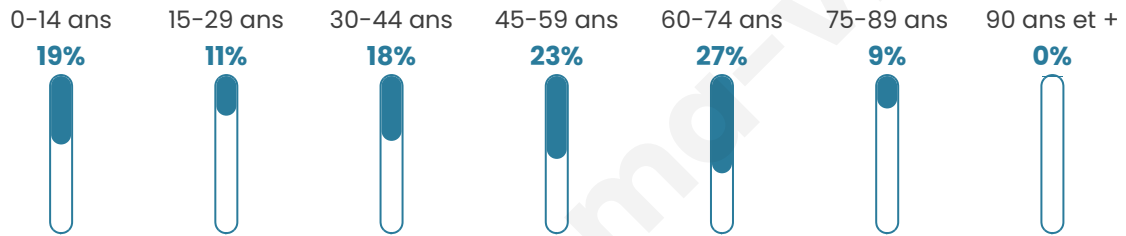

268

Age moyen

45 ans

Pop active

47.4%

Taux chômage

2.5%

Pop densité

17 h/km²

Revenu moyen

26 720 €/an

Evolution du nombre d'habitants

Sources : Institut national de la statistique et des études économiques (insee) selon Les dernières parutions officielles de 2024 portant sur les années 2020, 2021 et 2022.

Tranche d'âge

Activité professionnelle

Niveau de diplôme

Composition des ménages

Profils électoraux

Premier tour

	Marine LE PEN	31.55 %
	Emmanuel MACRON	27.98 %
	Jean-Luc MÉLENCHON	13.10 %
	Valérie PÉCRESSE	8.93 %
	Éric ZEMMOUR	8.33 %
	Fabien ROUSSEL	2.98 %
	Jean LASSALLE	2.38 %
	Yannick JADOT	1.79 %
	Nicolas DUPONT-AIGNAN	1.19 %
	Nathalie ARTHAUD	0.60 %
	Anne HIDALGO	0.60 %
	Philippe POUTOU	0.60 %