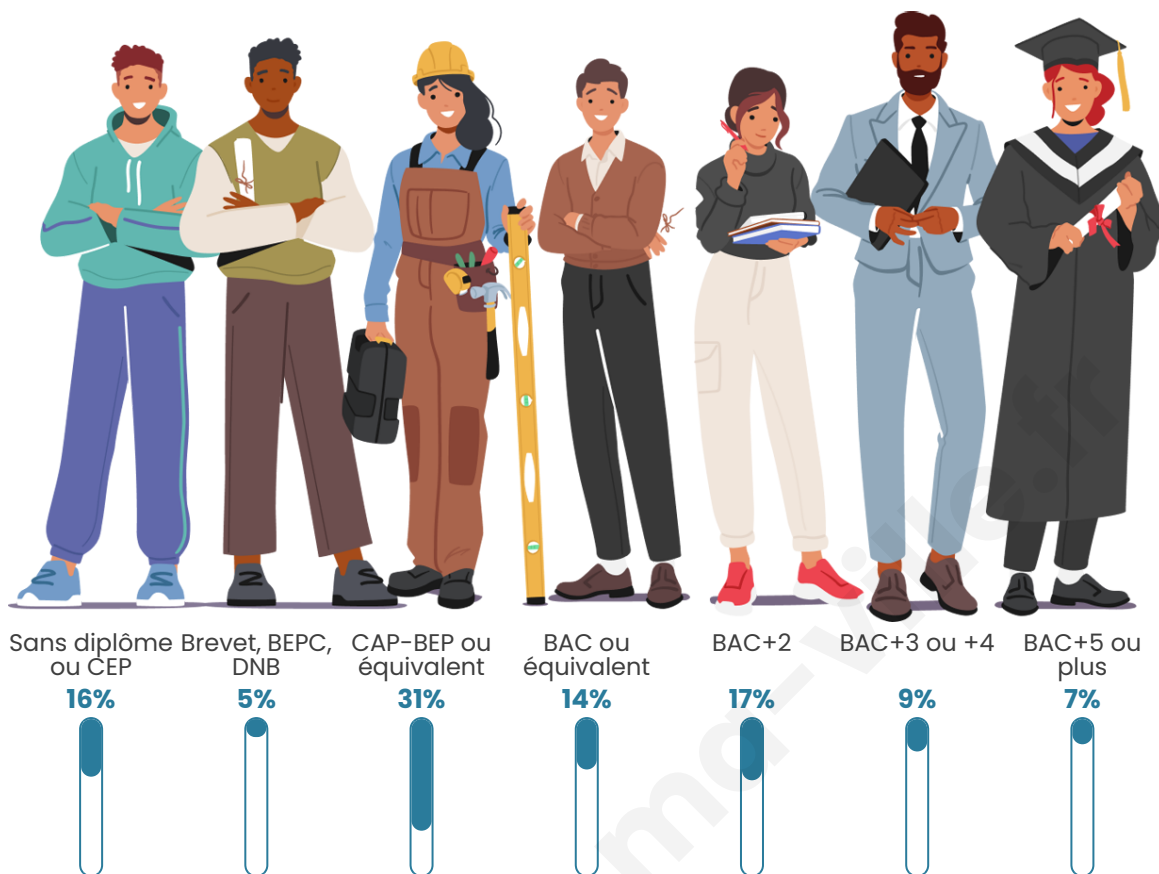

268

Age moyen

45 ans

Pop active

47.4%

Taux chômage

2.5%

Pop densité

Tranche d'âge

Activité professionnelle

Niveau de diplôme

Composition des ménages

Profils électoraux

Premier tour

	Marine LE PEN	31.55 %
	Emmanuel MACRON	27.98 %
	Jean-Luc MÉLENCHON	13.10 %
	Valérie PÉCRESSE	8.93 %
	Éric ZEMMOUR	8.33 %
	Fabien ROUSSEL	2.98 %
	Jean LASSALLE	2.38 %
	Yannick JADOT	1.79 %
	Nicolas DUPONT-AIGNAN	1.19 %
	Nathalie ARTHAUD	0.60 %
	Anne HIDALGO	0.60 %
	Philippe POUTOU	0.60 %