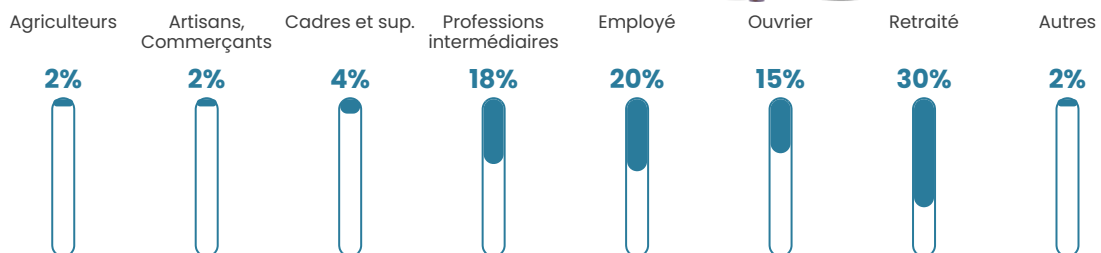

17 h/km²

Revenu moyen

26 720 €/an

Evolution du nombre d'habitants

Sources : Institut national de la statistique et des études économiques (insee) selon Les dernières parutions officielles de 2024 portant sur les années 2020, 2021 et 2022.

Tranche d'âge

Activité professionnelle

Niveau de diplôme

Composition des ménages

Profils électoraux

Premier tour

	Marine LE PEN	31.55 %
	Emmanuel MACRON	27.98 %
	Jean-Luc MÉLENCHON	13.10 %
	Valérie PÉCRESSE	8.93 %
	Éric ZEMMOUR	8.33 %
	Fabien ROUSSEL	2.98 %
	Jean LASSALLE	2.38 %
	Yannick JADOT	1.79 %
	Nicolas DUPONT-AIGNAN	1.19 %
	Nathalie ARTHAUD	0.60 %
	Anne HIDALGO	0.60 %
	Philippe POUTOU	0.60 %