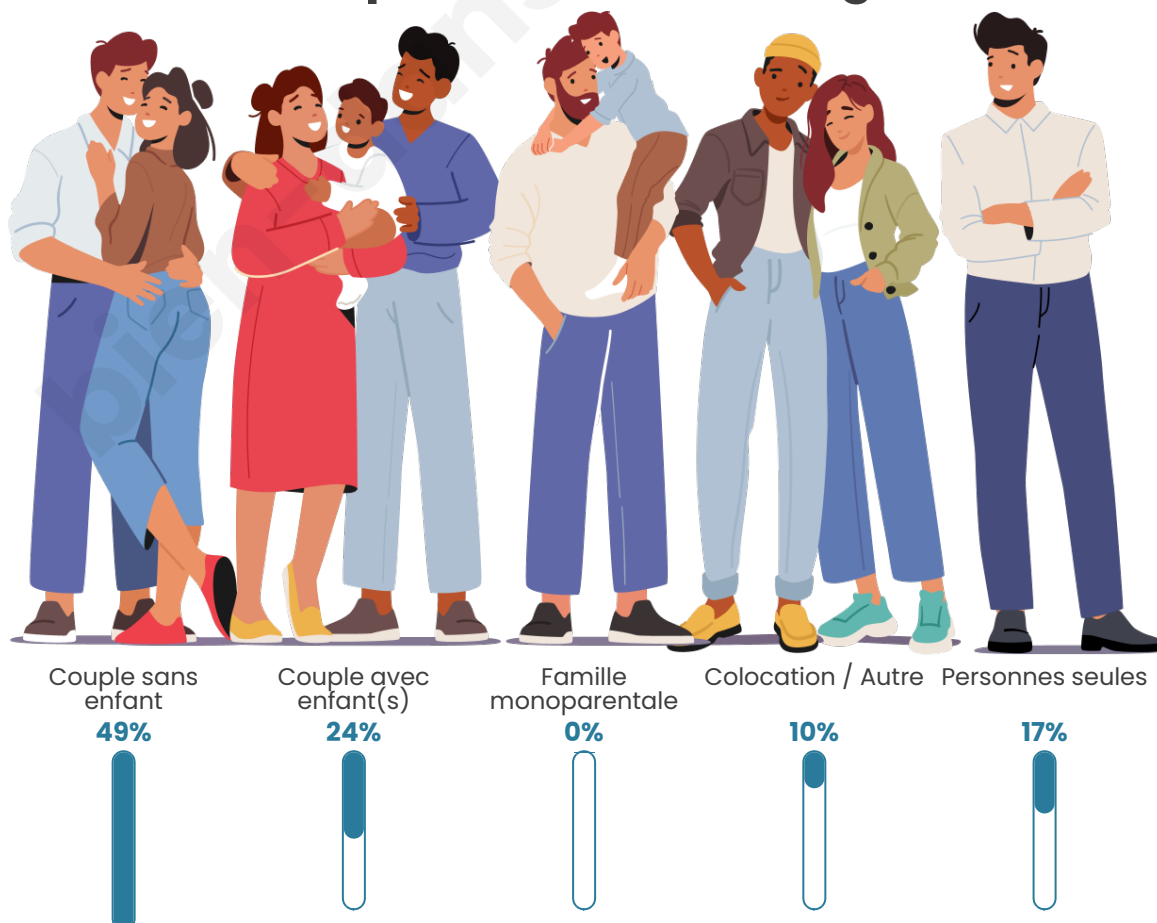

Tranche d'âge

Activité professionnelle

Niveau de diplôme

Composition des ménages

Profils électoraux

Premier tour

	Marine LE PEN	31.55 %
	Emmanuel MACRON	27.98 %
	Jean-Luc MÉLENCHON	13.10 %
	Valérie PÉCRESSE	8.93 %
	Éric ZEMMOUR	8.33 %
	Fabien ROUSSEL	2.98 %
	Jean LASSALLE	2.38 %
	Yannick JADOT	1.79 %
	Nicolas DUPONT-AIGNAN	1.19 %
	Nathalie ARTHAUD	0.60 %
	Anne HIDALGO	0.60 %
	Philippe POUTOU	0.60 %