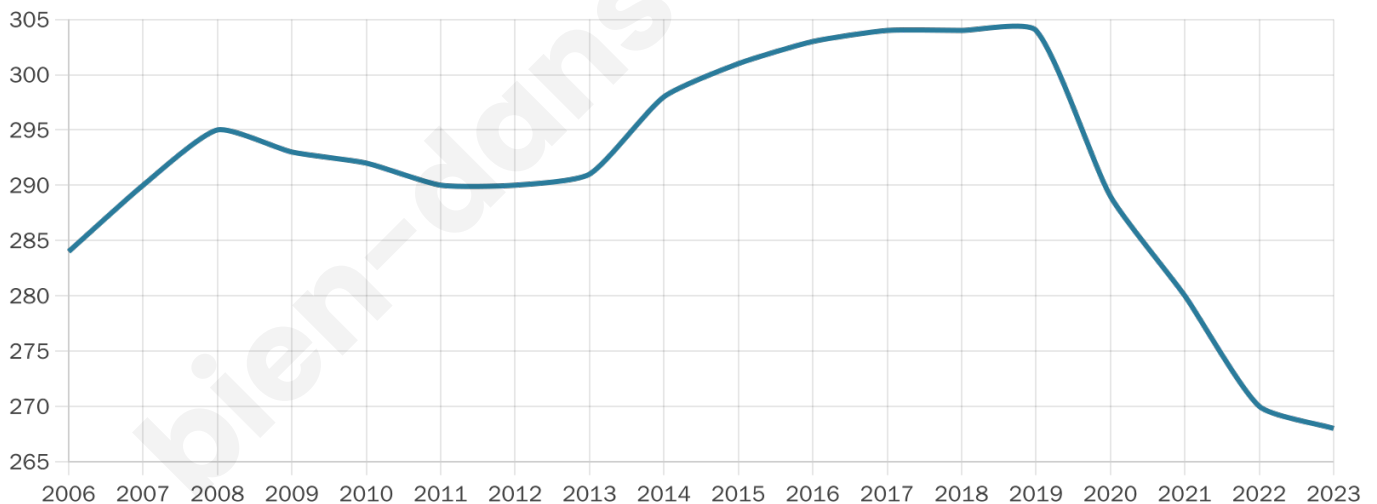

268

Age moyen

45 ans

Pop active

47.4%

Taux chômage

2.5%

Pop densité

17 h/km²

Revenu moyen

26 720 €/an

Evolution du nombre d'habitants

Sources : Institut national de la statistique et des études économiques (insee) selon Les dernières parutions officielles de 2024 portant sur les années 2020, 2021 et 2022.