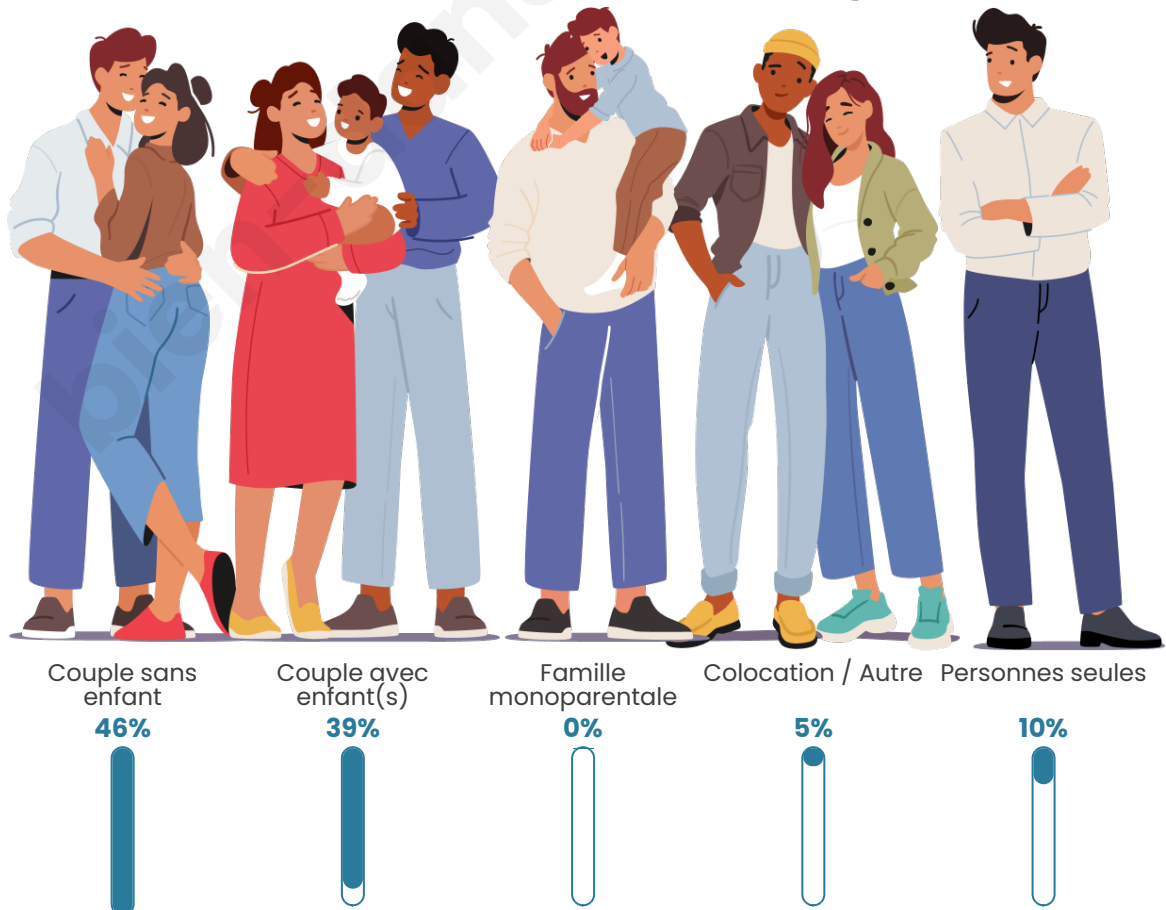

Tranche d'âge

Activité professionnelle

Niveau de diplôme

Composition des ménages

Profils électoraux

Premier tour

	Emmanuel MACRON	32.05 %
	Marine LE PEN	25.64 %
	Jean-Luc MÉLENCHON	12.18 %
	Valérie PÉCRESSÉ	9.62 %
	Éric ZEMMOUR	8.33 %
	Jean LASSALLE	5.13 %
	Yannick JADOT	2.56 %
	Fabien ROUSSEL	1.92 %
	Nicolas DUPONT- AIGNAN	1.92 %
	Nathalie ARTHAUD	0.64 %
	Anne HIDALGO	0.00 %
	Philippe POUTOU	0.00 %