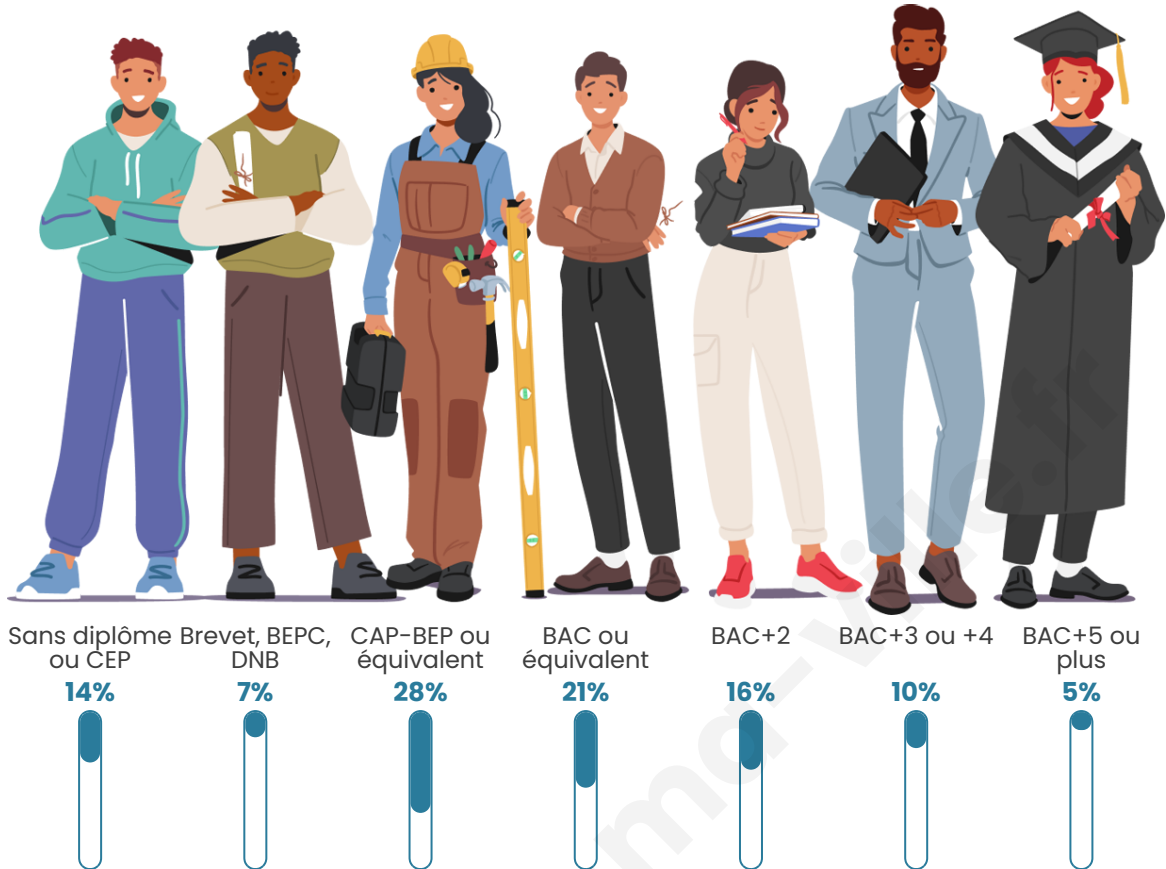

268

Age moyen

42 ans

Pop active

53%

Taux chômage

4.3%

Pop densité

Tranche d'âge

Activité professionnelle

Niveau de diplôme

Composition des ménages

Profils électoraux

Premier tour

	Emmanuel MACRON	32.05 %
	Marine LE PEN	25.64 %
	Jean-Luc MÉLENCHON	12.18 %
	Valérie PÉCRESSÉ	9.62 %
	Éric ZEMMOUR	8.33 %
	Jean LASSALLE	5.13 %
	Yannick JADOT	2.56 %
	Fabien ROUSSEL	1.92 %
	Nicolas DUPONT- AIGNAN	1.92 %
	Nathalie ARTHAUD	0.64 %
	Anne HIDALGO	0.00 %
	Philippe POUTOU	0.00 %