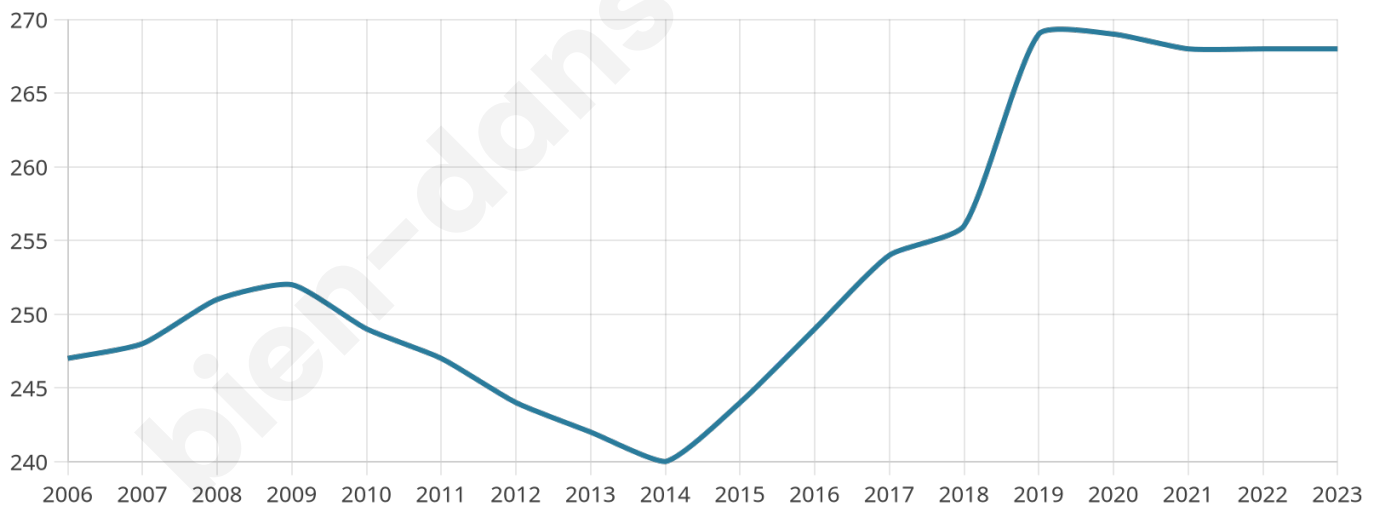

268

Age moyen

42 ans

Pop active

53%

Taux chômage

4.3%

Pop densité

45 h/km²

Revenu moyen

27 150 €/an

Evolution du nombre d'habitants

Sources : Institut national de la statistique et des études économiques (insee) selon Les dernières parutions officielles de 2024 portant sur les années 2020, 2021 et 2022.