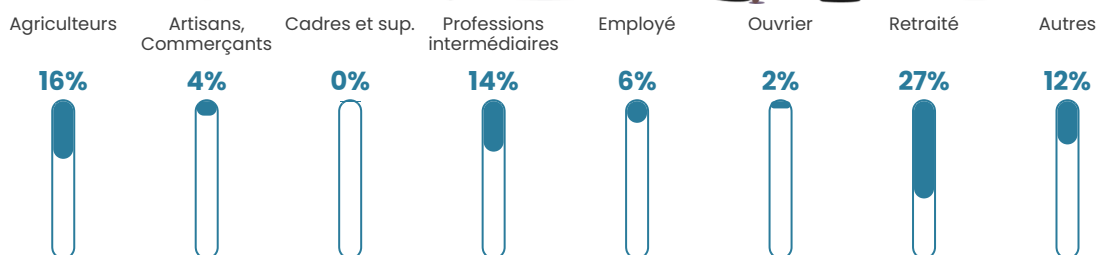

45 h/km²

Revenu moyen

27 150 €/an

Evolution du nombre d'habitants

Sources : Institut national de la statistique et des études économiques (insee) selon Les dernières parutions officielles de 2024 portant sur les années 2020, 2021 et 2022.

Tranche d'âge

Activité professionnelle

Niveau de diplôme

Composition des ménages

Profils électoraux

Premier tour

	Emmanuel MACRON	32.05 %
	Marine LE PEN	25.64 %
	Jean-Luc MÉLENCHON	12.18 %
	Valérie PÉCRESSÉ	9.62 %
	Éric ZEMMOUR	8.33 %
	Jean LASSALLE	5.13 %
	Yannick JADOT	2.56 %
	Fabien ROUSSEL	1.92 %
	Nicolas DUPONT- AIGNAN	1.92 %
	Nathalie ARTHAUD	0.64 %
	Anne HIDALGO	0.00 %
	Philippe POUTOU	0.00 %