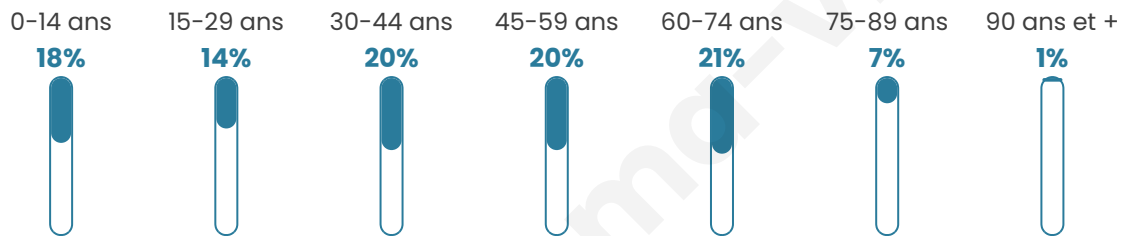

268

Age moyen

42 ans

Pop active

53%

Taux chômage

4.3%

Pop densité

45 h/km²

Revenu moyen

27 150 €/an

Evolution du nombre d'habitants

Sources : Institut national de la statistique et des études économiques (insee) selon Les dernières parutions officielles de 2024 portant sur les années 2020, 2021 et 2022.

Tranche d'âge

Activité professionnelle

Niveau de diplôme

Composition des ménages

Profils électoraux

Premier tour

	Emmanuel MACRON	32.05 %
	Marine LE PEN	25.64 %
	Jean-Luc MÉLENCHON	12.18 %
	Valérie PÉCRESSÉ	9.62 %
	Éric ZEMMOUR	8.33 %
	Jean LASSALLE	5.13 %
	Yannick JADOT	2.56 %
	Fabien ROUSSEL	1.92 %
	Nicolas DUPONT- AIGNAN	1.92 %
	Nathalie ARTHAUD	0.64 %
	Anne HIDALGO	0.00 %
	Philippe POUTOU	0.00 %

195 inscrits

Participation : 81.03%

Votes blancs : 0.63%

Votes nuls : 0.63%

Second tour

	Emmanuel MACRON	55,92 %
	Marine LE PEN	44,08 %

195 inscrits

Participation : 86.15%