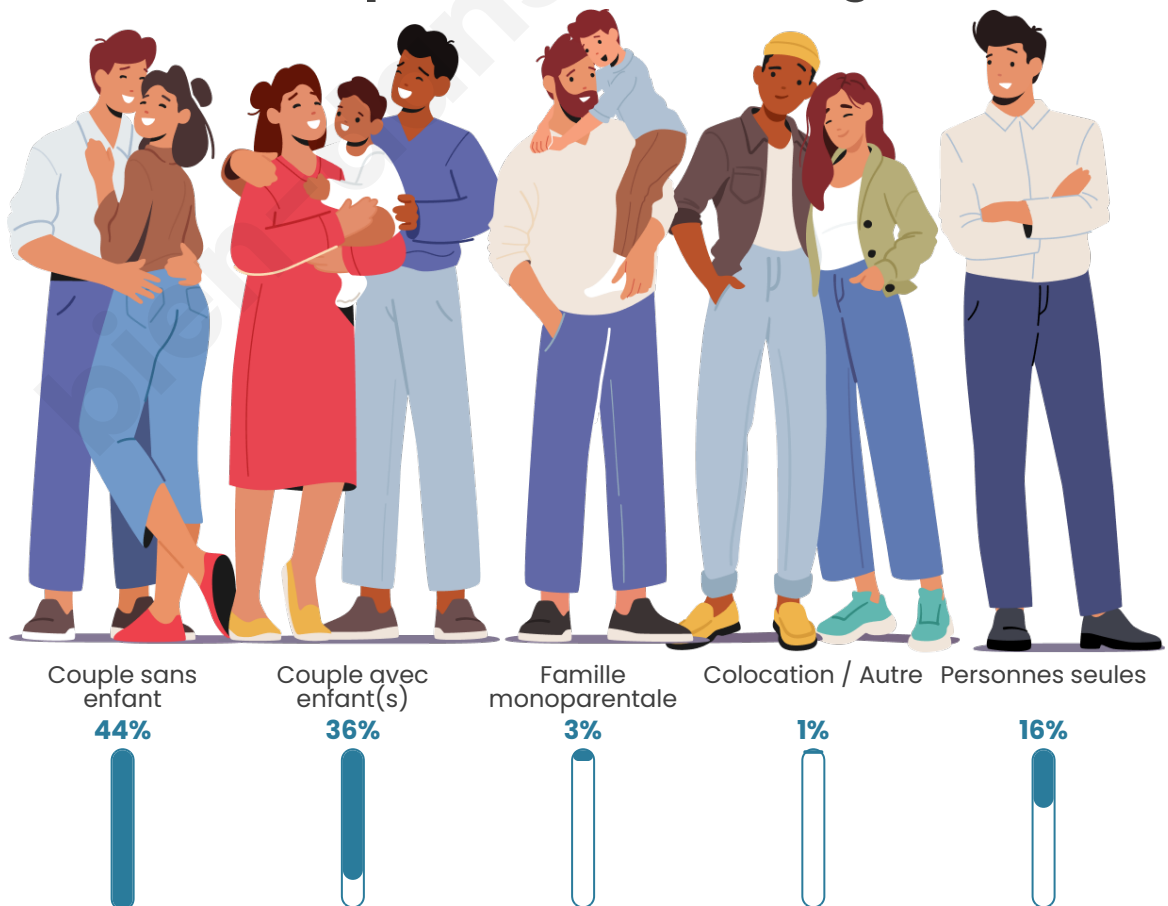

Tranche d'âge

Activité professionnelle

Niveau de diplôme

Composition des ménages

Profils électoraux

Premier tour

	Emmanuel MACRON	32.13 %
	Marine LE PEN	23.06 %
	Jean-Luc MÉLENCHON	12.85 %
	Éric ZEMMOUR	7.58 %
	Valérie PÉCRESSÉ	7.08 %
	Yannick JADOT	6.26 %
	Jean LASSALLE	4.45 %
	Nicolas DUPONT- AIGNAN	2.97 %
	Fabien ROUSSEL	1.98 %
	Anne HIDALGO	1.15 %
	Nathalie ARTHAUD	0.33 %
	Philippe POUTOU	0.16 %