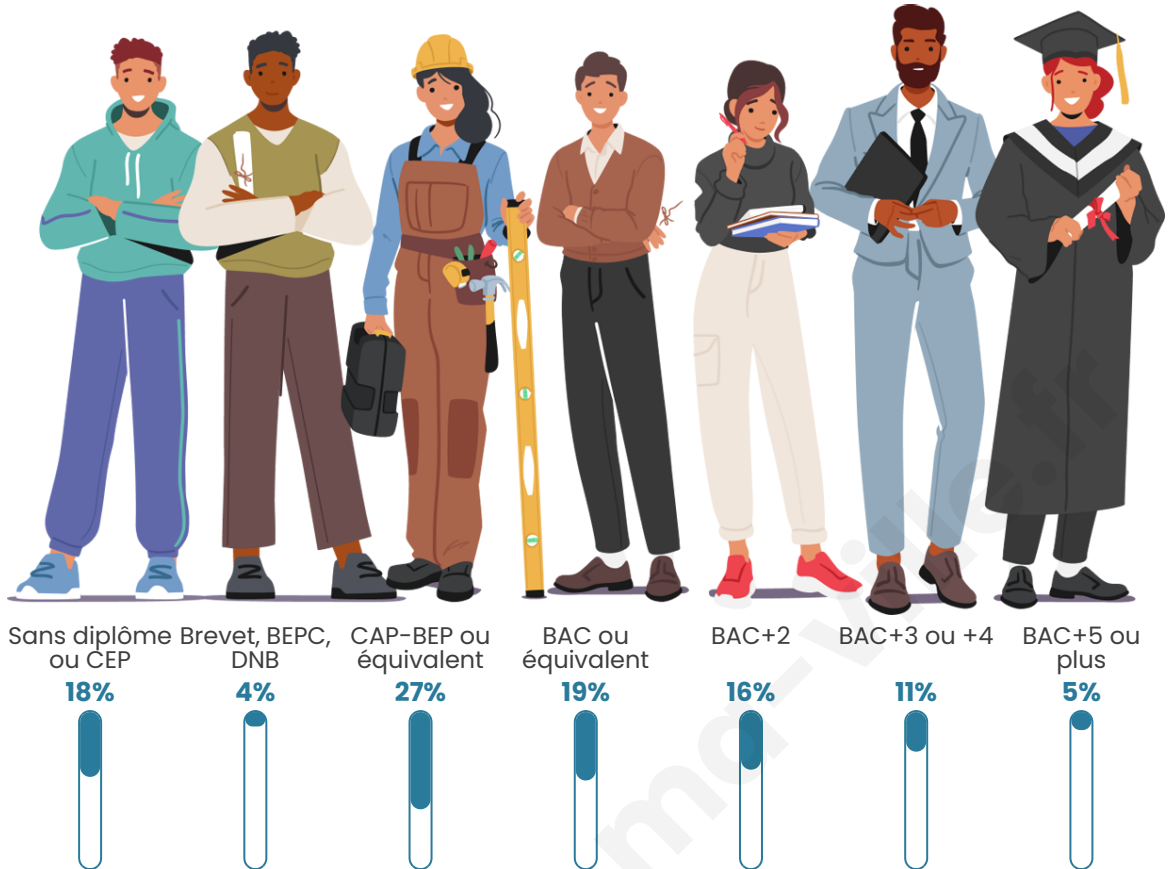

Nombre d'habitants

980

Age moyen

41 ans

Pop active

54.2%

Taux chômage

4.9%

Pop densité

98 h/km²

Revenu moyen

27 830 €/an

Evolution du nombre d'habitants

Sources : Institut national de la statistique et des études économiques (insee) selon Les dernières parutions officielles de 2024 portant sur les années 2020, 2021 et 2022.

Tranche d'âge

Activité professionnelle

Niveau de diplôme

Composition des ménages

Profils électoraux

Premier tour

	Emmanuel MACRON	32.13 %
	Marine LE PEN	23.06 %
	Jean-Luc MÉLENCHON	12.85 %
	Éric ZEMMOUR	7.58 %
	Valérie PÉCRESSÉ	7.08 %
	Yannick JADOT	6.26 %
	Jean LASSALLE	4.45 %
	Nicolas DUPONT- AIGNAN	2.97 %
	Fabien ROUSSEL	1.98 %
	Anne HIDALGO	1.15 %
	Nathalie ARTHAUD	0.33 %
	Philippe POUTOU	0.16 %