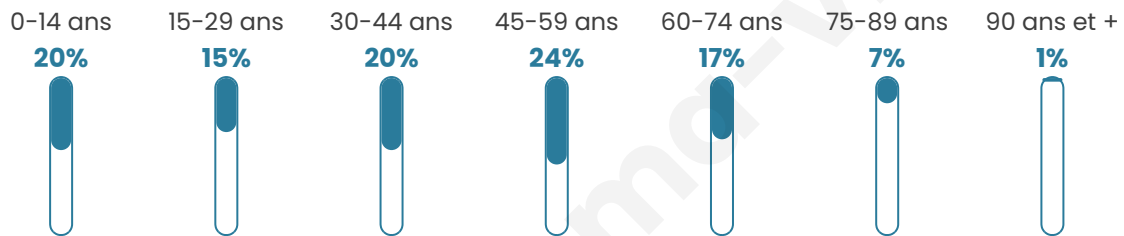

Nombre d'habitants

980

Age moyen

41 ans

Pop active

54.2%

Taux chômage

4.9%

Pop densité

98 h/km²

Revenu moyen

27 830 €/an

Evolution du nombre d'habitants

Sources : Institut national de la statistique et des études économiques (insee) selon Les dernières parutions officielles de 2024 portant sur les années 2020, 2021 et 2022.

Tranche d'âge

Activité professionnelle

Niveau de diplôme

Composition des ménages

Profils électoraux

Premier tour

	Emmanuel MACRON	32.13 %
	Marine LE PEN	23.06 %
	Jean-Luc MÉLENCHON	12.85 %
	Éric ZEMMOUR	7.58 %
	Valérie PÉCRESSÉ	7.08 %
	Yannick JADOT	6.26 %
	Jean LASSALLE	4.45 %
	Nicolas DUPONT- AIGNAN	2.97 %
	Fabien ROUSSEL	1.98 %
	Anne HIDALGO	1.15 %
	Nathalie ARTHAUD	0.33 %
	Philippe POUTOU	0.16 %

756 inscrits

Participation : 81.88%

Votes blancs : 1.45%

Votes nuls : 0.48%

Second tour

	Emmanuel MACRON	58,56 %
	Marine LE PEN	41,44 %

757 inscrits

Participation : 79.79%