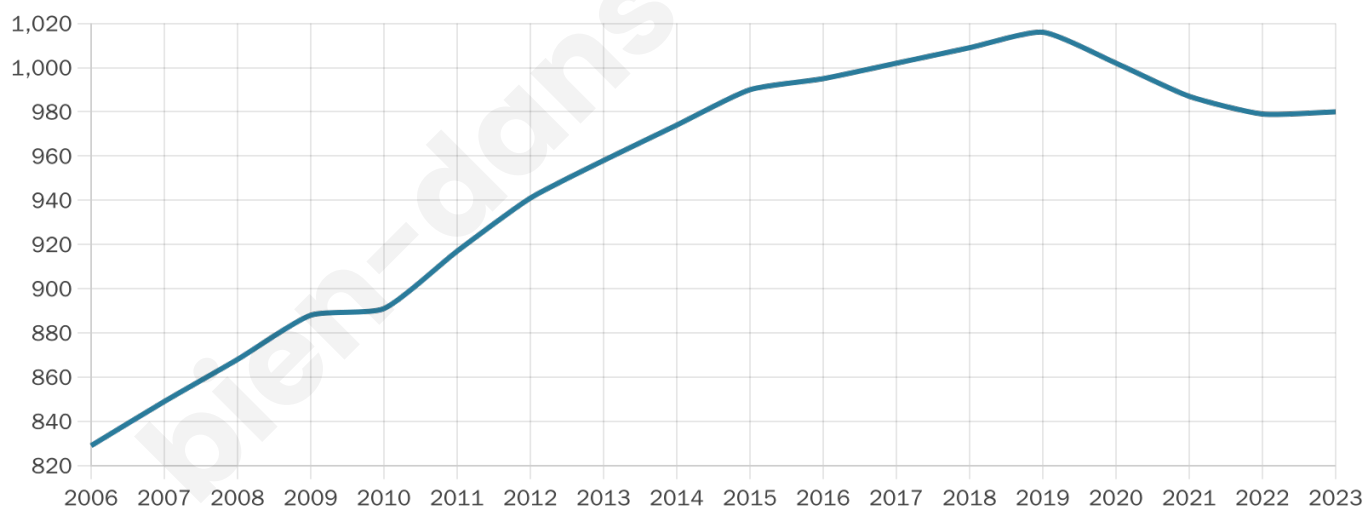

Nombre d'habitants

980

Age moyen

41 ans

Pop active

54.2%

Taux chômage

4.9%

Pop densité

98 h/km²

Revenu moyen

27 830 €/an

Evolution du nombre d'habitants

Sources : Institut national de la statistique et des études économiques (insee) selon Les dernières parutions officielles de 2024 portant sur les années 2020, 2021 et 2022.

Tranche d'âge

Activité professionnelle

Niveau de diplôme

Composition des ménages

Profils électoraux

Premier tour

	Emmanuel MACRON	32.13 %
	Marine LE PEN	23.06 %
	Jean-Luc MÉLENCHON	12.85 %
	Éric ZEMMOUR	7.58 %
	Valérie PÉCRESSÉ	7.08 %
	Yannick JADOT	6.26 %
	Jean LASSALLE	4.45 %
	Nicolas DUPONT- AIGNAN	2.97 %
	Fabien ROUSSEL	1.98 %
	Anne HIDALGO	1.15 %
	Nathalie ARTHAUD	0.33 %
	Philippe POUTOU	0.16 %