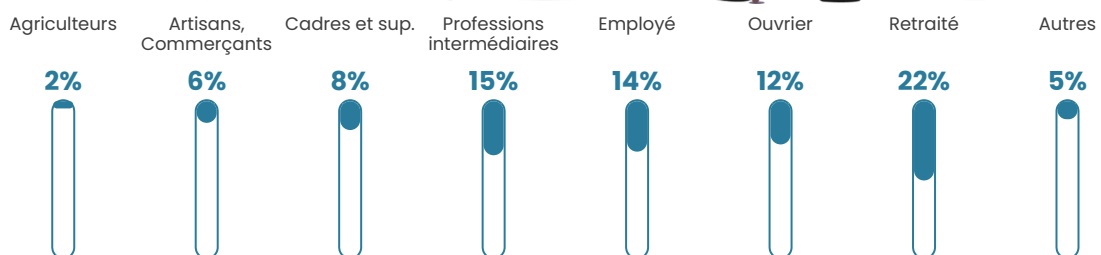

Pop densité

98 h/km²

Revenu moyen

27 830 €/an

Evolution du nombre d'habitants

Sources : Institut national de la statistique et des études économiques (insee) selon Les dernières parutions officielles de 2024 portant sur les années 2020, 2021 et 2022.

Tranche d'âge

Activité professionnelle

Niveau de diplôme

Composition des ménages

Profils électoraux

Premier tour

	Emmanuel MACRON	32.13 %
	Marine LE PEN	23.06 %
	Jean-Luc MÉLENCHON	12.85 %
	Éric ZEMMOUR	7.58 %
	Valérie PÉCRESSÉ	7.08 %
	Yannick JADOT	6.26 %
	Jean LASSALLE	4.45 %
	Nicolas DUPONT- AIGNAN	2.97 %
	Fabien ROUSSEL	1.98 %
	Anne HIDALGO	1.15 %
	Nathalie ARTHAUD	0.33 %
	Philippe POUTOU	0.16 %