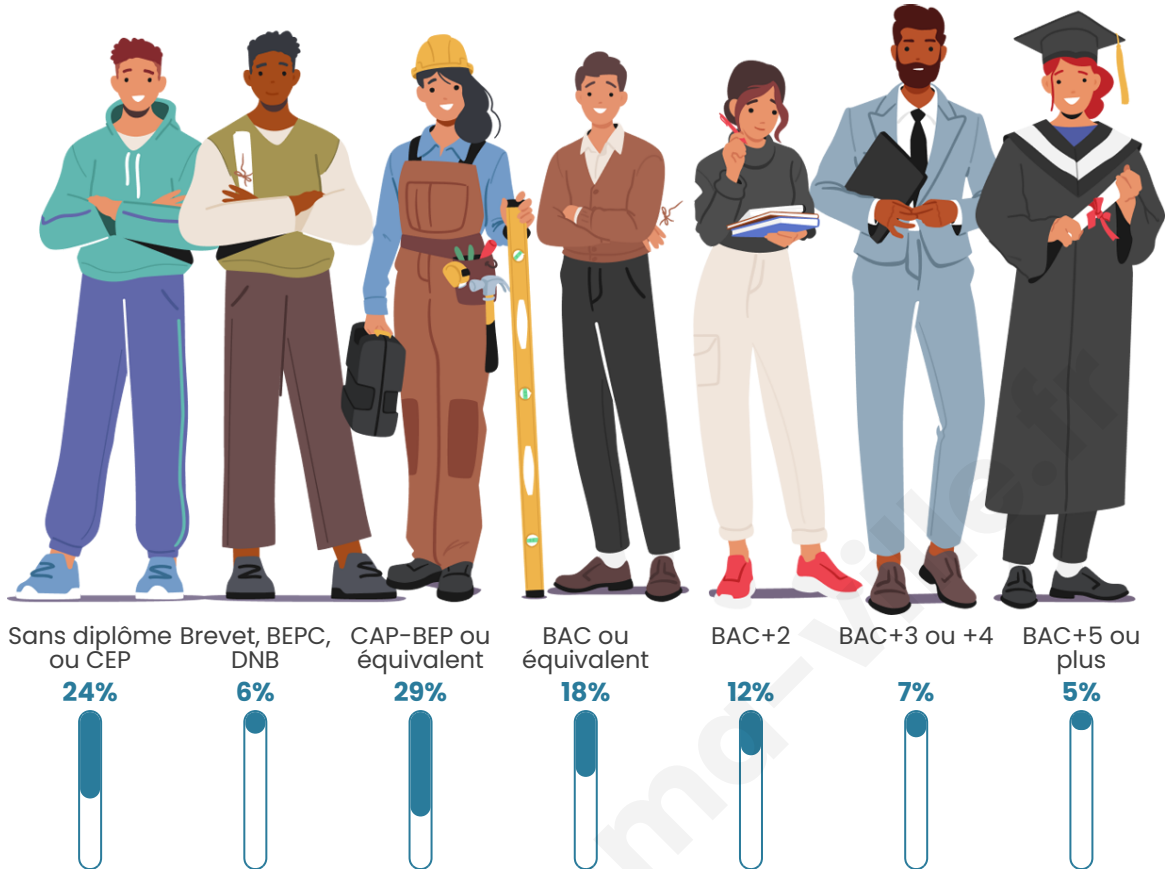

Tranche d'âge

Activité professionnelle

Niveau de diplôme

Composition des ménages

Profils électoraux

Premier tour

	Emmanuel MACRON	31.39 %
	Marine LE PEN	27.30 %
	Jean-Luc MÉLENCHON	19.12 %
	Éric ZEMMOUR	4.67 %
	Valérie PÉCRESSÉ	4.23 %
	Yannick JADOT	3.65 %
	Jean LASSALLE	2.92 %
	Fabien ROUSSEL	1.75 %
	Nicolas DUPONT- AIGNAN	1.75 %
	Anne HIDALGO	1.46 %
	Nathalie ARTHAUD	0.88 %
	Philippe POUTOU	0.88 %