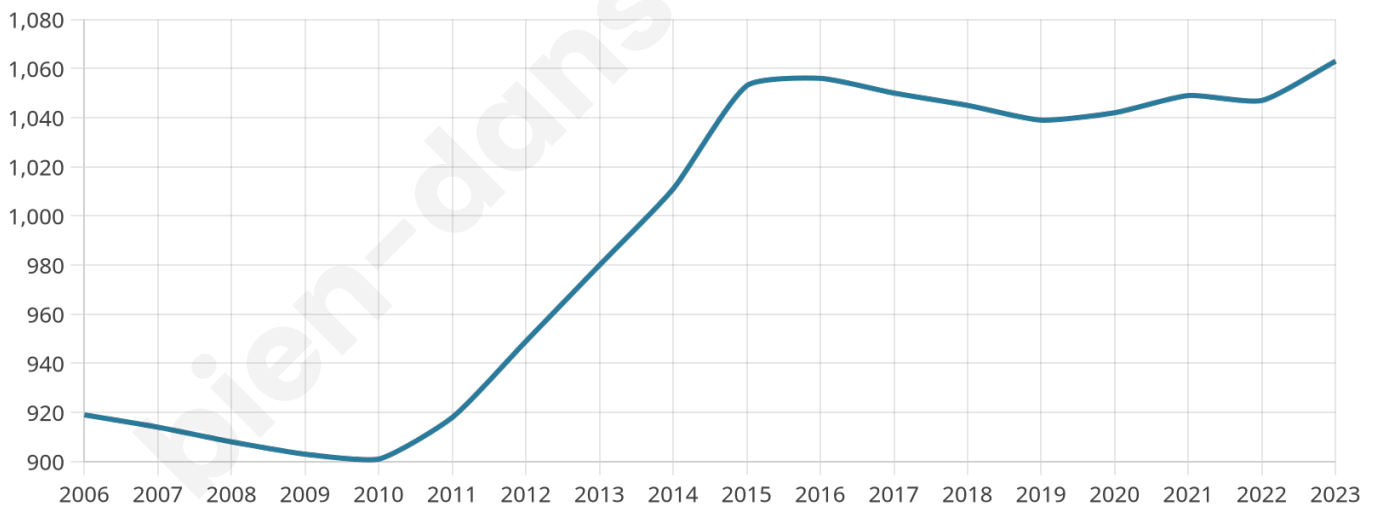

Version web

Ville de Sarceaux

Présenté par

BIEN dans
ma **VILLE** 

Sommaire

Situation géographique	3
Statistiques sur la population	4
Evolution du nombre d'habitants	4
Tranche d'âge	5
0-14 ans	5
15-29 ans	5
30-44 ans	5
45-59 ans	5
60-74 ans	5
75-89 ans	5
90 ans et +	5
Activité professionnelle	5
Agriculteurs	5
Artisans, Commerçants	5
Cadres et sup.	5
Professions intermédiaires	5
Employé	5
Ouvrier	5
Retraité	5
Autres	5
Niveau de diplôme	6
Sans diplôme ou CEP	6
Brevet, BEPC, DNB	6
CAP-BEP ou équivalent	6
BAC ou équivalent	6
BAC+2	6
BAC+3 ou +4	6
BAC+5 ou plus	6
Composition des ménages	6
Couple sans enfant	6
Couple avec enfant(s)	6
Famille monoparentale	6
Colocation / Autre	6
Personnes seules	6
Profils électoraux	7
Premier tour	7
Sécurité	8
Evolution du nombre d'infractions	8
Pour comparer	9
Services à la population	10
Commerce	10
Éducation	10
Villes autour de Sarceaux	11

45 ans

Pop active

42.9%

Taux chômage

5.7%

Pop densité

106 h/km²

Revenu moyen

24 520 €/an

Evolution du nombre d'habitants

Sources : Institut national de la statistique et des études économiques (insee) selon Les dernières parutions officielles de 2024 portant sur les années 2020, 2021 et 2022.