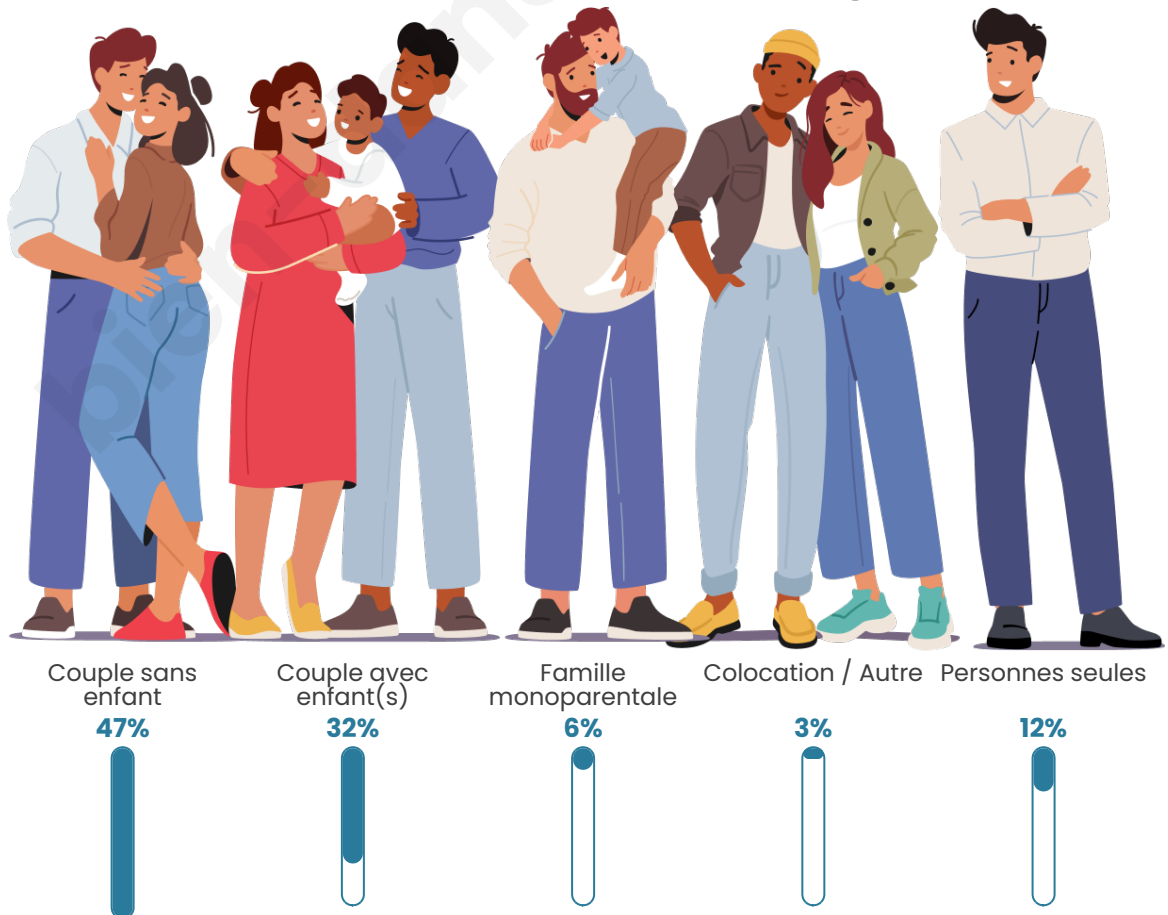

Tranche d'âge

Activité professionnelle

Niveau de diplôme

Composition des ménages

Profils électoraux

Premier tour

	Emmanuel MACRON	31.39 %
	Marine LE PEN	27.30 %
	Jean-Luc MÉLENCHON	19.12 %
	Éric ZEMMOUR	4.67 %
	Valérie PÉCRESSÉ	4.23 %
	Yannick JADOT	3.65 %
	Jean LASSALLE	2.92 %
	Fabien ROUSSEL	1.75 %
	Nicolas DUPONT- AIGNAN	1.75 %
	Anne HIDALGO	1.46 %
	Nathalie ARTHAUD	0.88 %
	Philippe POUTOU	0.88 %