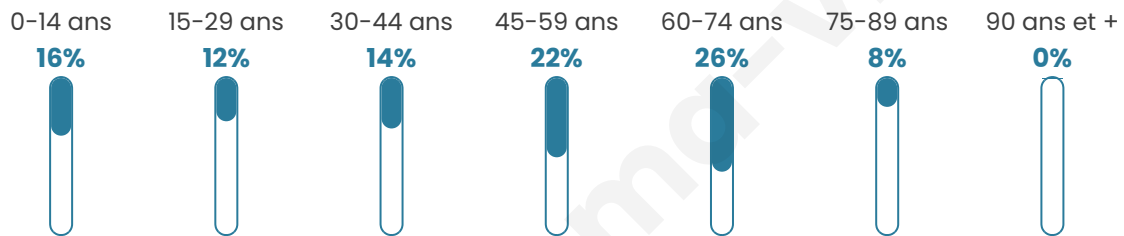

Version web

Ville de Sarceaux

Présenté par

BIEN dans
ma **VILLE** 

Sommaire

Situation géographique	3
Statistiques sur la population	4
Evolution du nombre d'habitants	4
Tranche d'âge	5
0-14 ans	5
15-29 ans	5
30-44 ans	5
45-59 ans	5
60-74 ans	5
75-89 ans	5
90 ans et +	5
Activité professionnelle	5
Agriculteurs	5
Artisans, Commerçants	5
Cadres et sup.	5
Professions intermédiaires	5
Employé	5
Ouvrier	5
Retraité	5
Autres	5
Niveau de diplôme	6
Sans diplôme ou CEP	6
Brevet, BEPC, DNB	6
CAP-BEP ou équivalent	6
BAC ou équivalent	6
BAC+2	6
BAC+3 ou +4	6
BAC+5 ou plus	6
Composition des ménages	6
Couple sans enfant	6
Couple avec enfant(s)	6
Famille monoparentale	6
Colocation / Autre	6
Personnes seules	6
Profils électoraux	7
Premier tour	7
Sécurité	8
Evolution du nombre d'infractions	8
Pour comparer	9
Services à la population	10
Commerce	10
Éducation	10
Villes autour de Sarceaux	11

45 ans

Pop active

42.9%

Taux chômage

5.7%

Pop densité

106 h/km²

Revenu moyen

Tranche d'âge

Activité professionnelle

Niveau de diplôme

Composition des ménages

Profils électoraux

Premier tour

	Emmanuel MACRON	31.39 %
	Marine LE PEN	27.30 %
	Jean-Luc MÉLENCHON	19.12 %
	Éric ZEMMOUR	4.67 %
	Valérie PÉCRESSÉ	4.23 %
	Yannick JADOT	3.65 %
	Jean LASSALLE	2.92 %
	Fabien ROUSSEL	1.75 %
	Nicolas DUPONT- AIGNAN	1.75 %
	Anne HIDALGO	1.46 %
	Nathalie ARTHAUD	0.88 %
	Philippe POUTOU	0.88 %