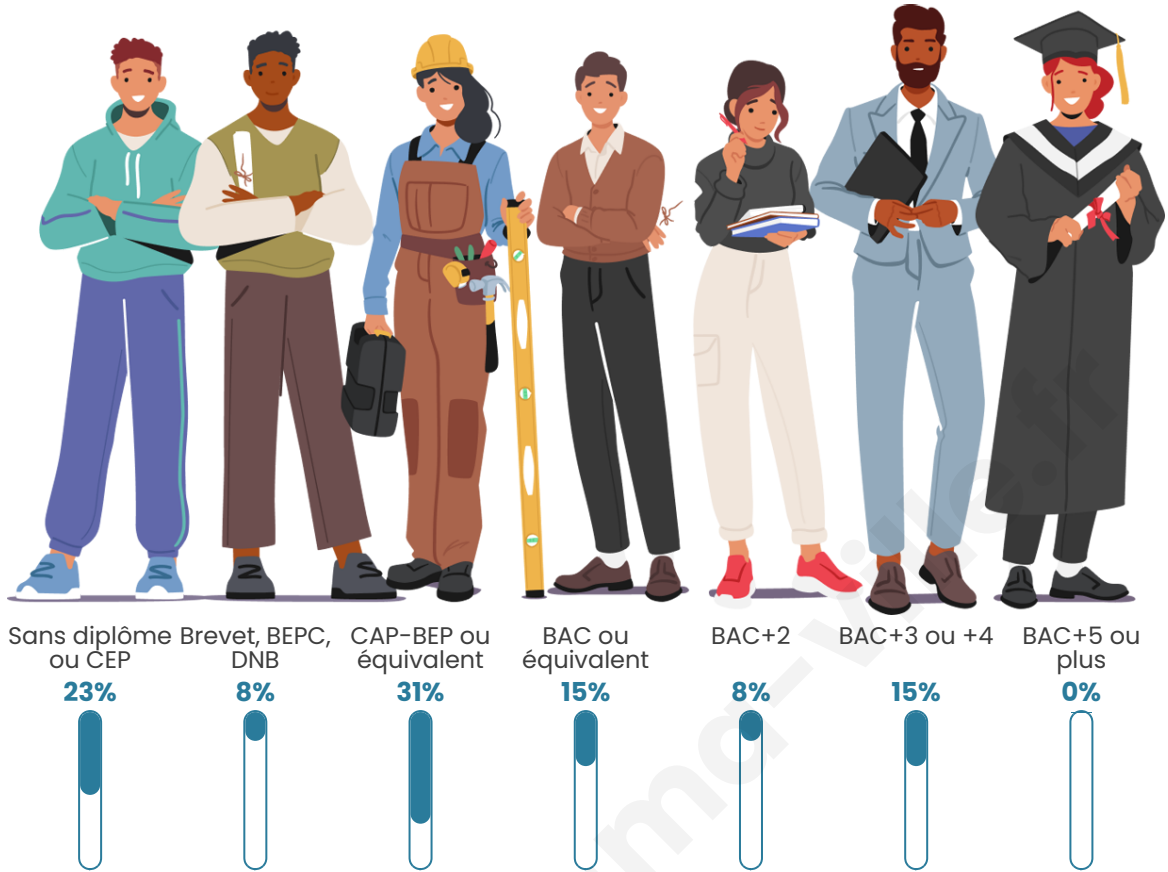

Niveau de diplôme