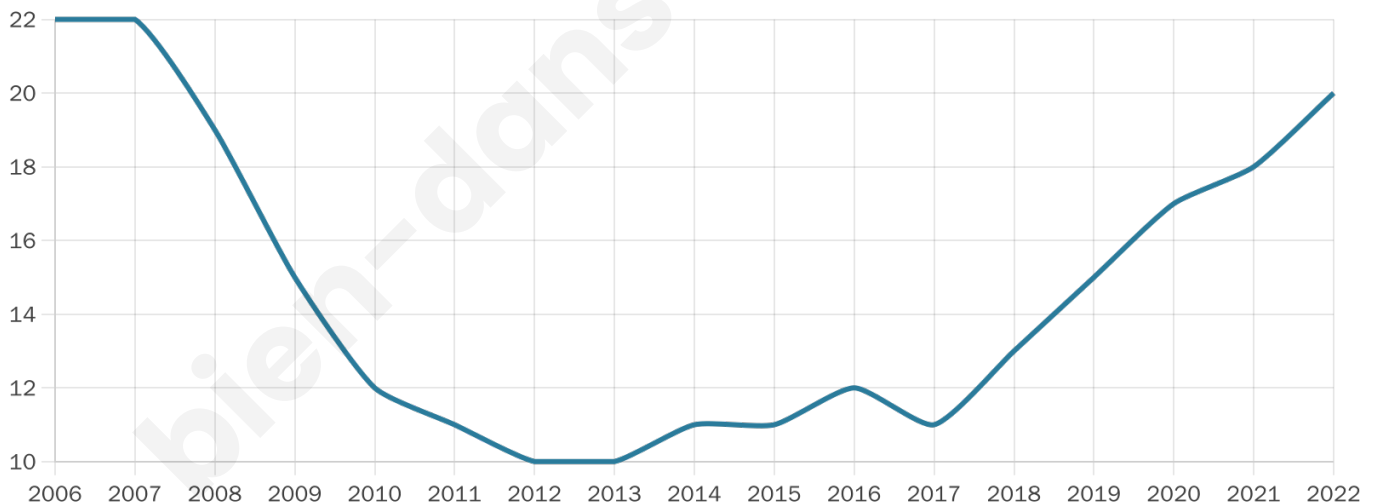

Statistiques sur la population

Nombre d'habitants

20

Age moyen

37 ans

Pop active

55%

Taux chômage

9.1%

Pop densité

3 h/km²

Revenu moyen

NC

Evolution du nombre d'habitants

Sources : Institut national de la statistique et des études économiques (insee) selon Les dernières parutions officielles de 2024 portant sur les années 2020, 2021 et 2022.

Tranche d'âge

Activité professionnelle

Niveau de diplôme

Composition des ménages

Profils électoraux

Premier tour

	Jean-Luc MÉLENCHON	23.08 %
	Emmanuel MACRON	15.38 %
	Jean LASSALLE	15.38 %
	Marine LE PEN	15.38 %
	Anne HIDALGO	15.38 %
	Valérie PÉCRESSE	15.38 %
	Nathalie ARTHAUD	0.00 %
	Fabien ROUSSEL	0.00 %
	Éric ZEMMOUR	0.00 %
	Yannick JADOT	0.00 %
	Philippe POUTOU	0.00 %
	Nicolas DUPONT- AIGNAN	0.00 %