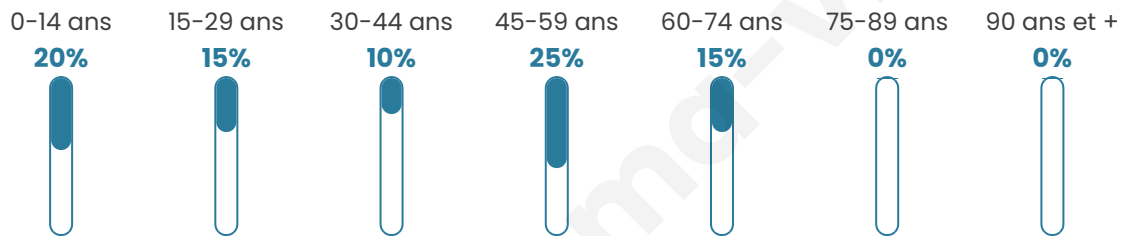

Statistiques sur la population

Nombre d'habitants

20

Age moyen

37 ans

Pop active

55%

Taux chômage

9.1%

Pop densité

3 h/km²

Revenu moyen

NC

Evolution du nombre d'habitants

Sources : Institut national de la statistique et des études économiques (insee) selon Les dernières parutions officielles de 2024 portant sur les années 2020, 2021 et 2022.

Tranche d'âge

Activité professionnelle

Niveau de diplôme

Composition des ménages

Profils électoraux

Premier tour

	Jean-Luc MÉLENCHON	23.08 %
	Emmanuel MACRON	15.38 %
	Jean LASSALLE	15.38 %
	Marine LE PEN	15.38 %
	Anne HIDALGO	15.38 %
	Valérie PÉCRESSE	15.38 %
	Nathalie ARTHAUD	0.00 %
	Fabien ROUSSEL	0.00 %
	Éric ZEMMOUR	0.00 %
	Yannick JADOT	0.00 %
	Philippe POUTOU	0.00 %
	Nicolas DUPONT- AIGNAN	0.00 %