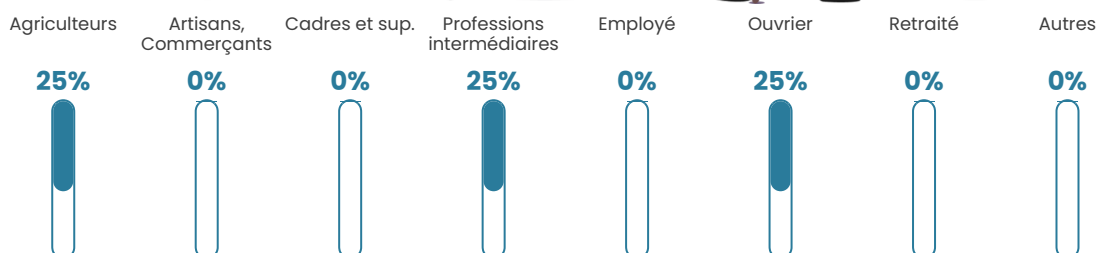

9.1%

Pop densité

3 h/km²

Revenu moyen

NC

Evolution du nombre d'habitants

Sources : Institut national de la statistique et des études économiques (insee) selon Les dernières parutions officielles de 2024 portant sur les années 2020, 2021 et 2022.

Tranche d'âge

Activité professionnelle

Niveau de diplôme

Composition des ménages

Profils électoraux

Premier tour

	Jean-Luc MÉLENCHON	23.08 %
	Emmanuel MACRON	15.38 %
	Jean LASSALLE	15.38 %
	Marine LE PEN	15.38 %
	Anne HIDALGO	15.38 %
	Valérie PÉCRESSE	15.38 %
	Nathalie ARTHAUD	0.00 %
	Fabien ROUSSEL	0.00 %
	Éric ZEMMOUR	0.00 %
	Yannick JADOT	0.00 %
	Philippe POUTOU	0.00 %
	Nicolas DUPONT- AIGNAN	0.00 %