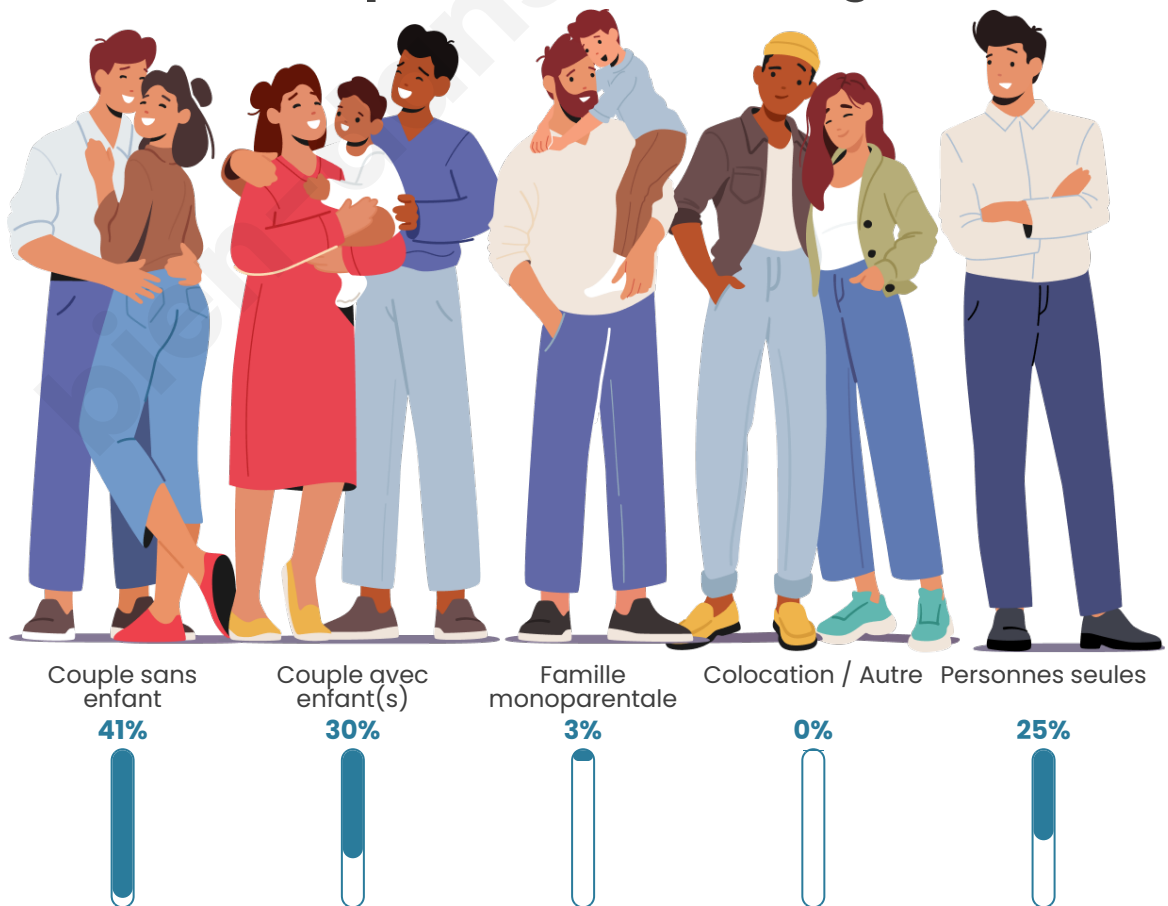

Tranche d'âge

Activité professionnelle

Niveau de diplôme

Composition des ménages

Profils électoraux

Premier tour

	Marine LE PEN	24.63 %
	Emmanuel MACRON	22.57 %
	Jean-Luc MÉLENCHON	16.04 %
	Jean LASSALLE	10.63 %
	Éric ZEMMOUR	7.65 %
	Valérie PÉCRESSÉ	4.29 %
	Yannick JADOT	4.10 %
	Anne HIDALGO	3.73 %
	Nicolas DUPONT-AIGNAN	3.54 %
	Fabien ROUSSEL	1.68 %
	Nathalie ARTHAUD	0.75 %
	Philippe POUTOU	0.37 %