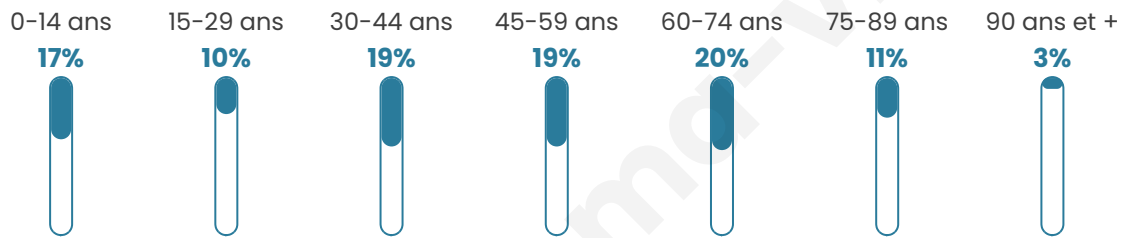

46 ans

Pop active

42.8%

Taux chômage

5.8%

Pop densité

66 h/km²

Revenu moyen

Tranche d'âge

Activité professionnelle

Niveau de diplôme

Composition des ménages

Profils électoraux

Premier tour

	Marine LE PEN	24.63 %
	Emmanuel MACRON	22.57 %
	Jean-Luc MÉLENCHON	16.04 %
	Jean LASSALLE	10.63 %
	Éric ZEMMOUR	7.65 %
	Valérie PÉCRESSÉ	4.29 %
	Yannick JADOT	4.10 %
	Anne HIDALGO	3.73 %
	Nicolas DUPONT-AIGNAN	3.54 %
	Fabien ROUSSEL	1.68 %
	Nathalie ARTHAUD	0.75 %
	Philippe POUTOU	0.37 %