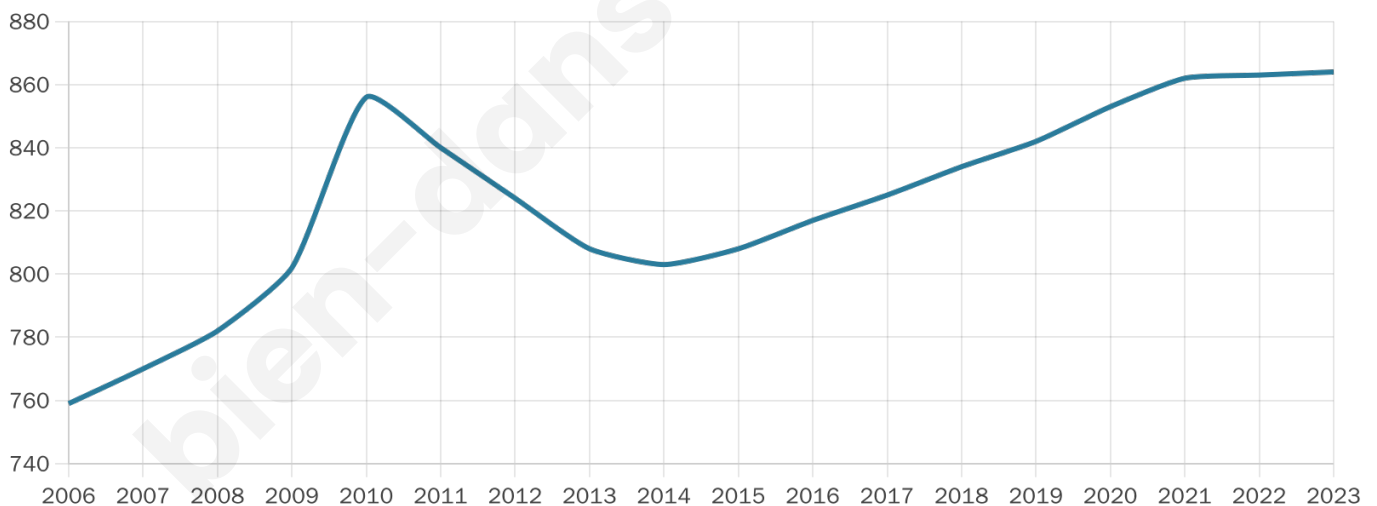

46 ans

Pop active

42.8%

Taux chômage

5.8%

Pop densité

66 h/km²

Revenu moyen

21 510 €/an

Evolution du nombre d'habitants

Sources : Institut national de la statistique et des études économiques (insee) selon Les dernières parutions officielles de 2024 portant sur les années 2020, 2021 et 2022.