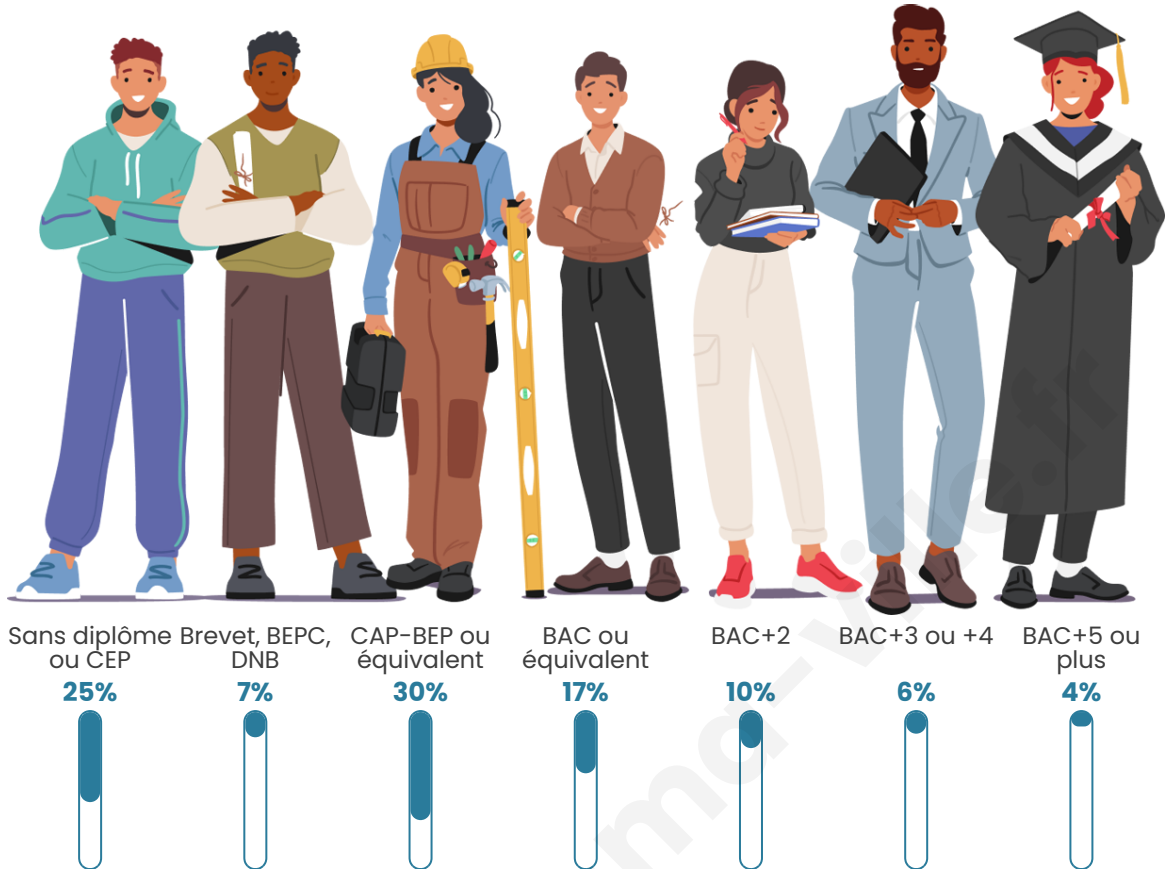

Tranche d'âge

Activité professionnelle

Niveau de diplôme

Composition des ménages

Profils électoraux

Premier tour

	Marine LE PEN	24.63 %
	Emmanuel MACRON	22.57 %
	Jean-Luc MÉLENCHON	16.04 %
	Jean LASSALLE	10.63 %
	Éric ZEMMOUR	7.65 %
	Valérie PÉCRESSÉ	4.29 %
	Yannick JADOT	4.10 %
	Anne HIDALGO	3.73 %
	Nicolas DUPONT-AIGNAN	3.54 %
	Fabien ROUSSEL	1.68 %
	Nathalie ARTHAUD	0.75 %
	Philippe POUTOU	0.37 %