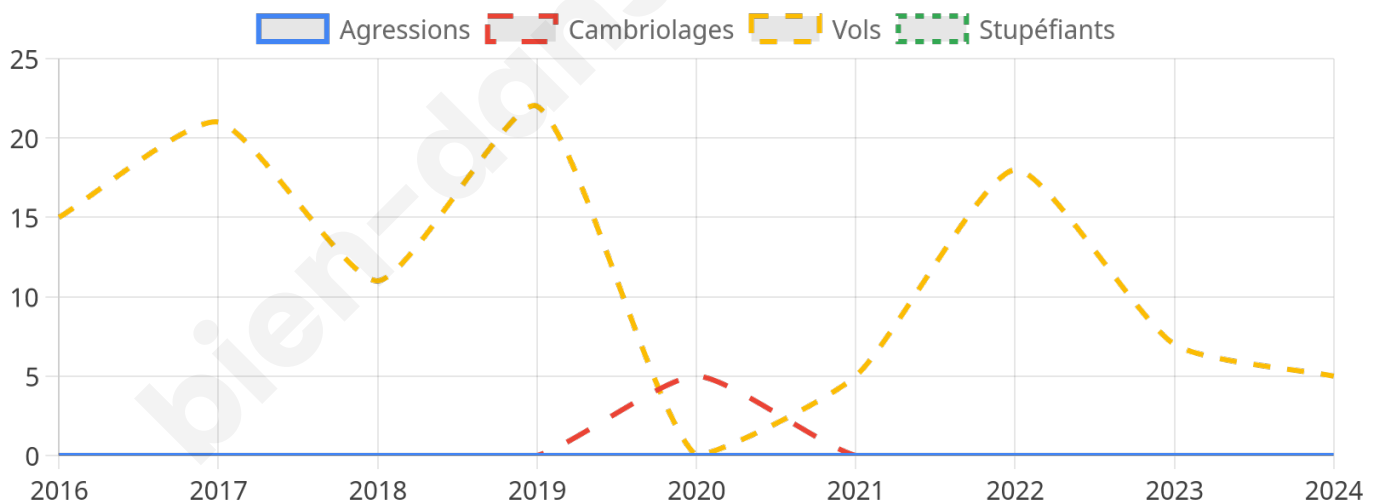

964 inscrits

Participation : 86.83%

Votes blancs : 0.60%

Votes nuls : 0.00%

Second tour

	Emmanuel MACRON	84,08 %
	Marine LE PEN	15,92 %

965 inscrits

Participation : 84.04%

Votes blancs : 5.43%

Votes nuls : 1.6%

Sécurité

Agressions physiques / sexuelles

0

Cambriolages

0

Vols / dégradations

5

Stupéfiants

0

Evolution du nombre d'infractions

Pour comparer

(en proportion du nombre d'habitants)

Sources : Bases statistiques communale, départementale et régionale de la délinquance enregistrée par la police et la gendarmerie nationales selon les dernières parutions officielles de 2025 portant sur l'année 2024 ([data.gouv](https://data.gouv.fr)).