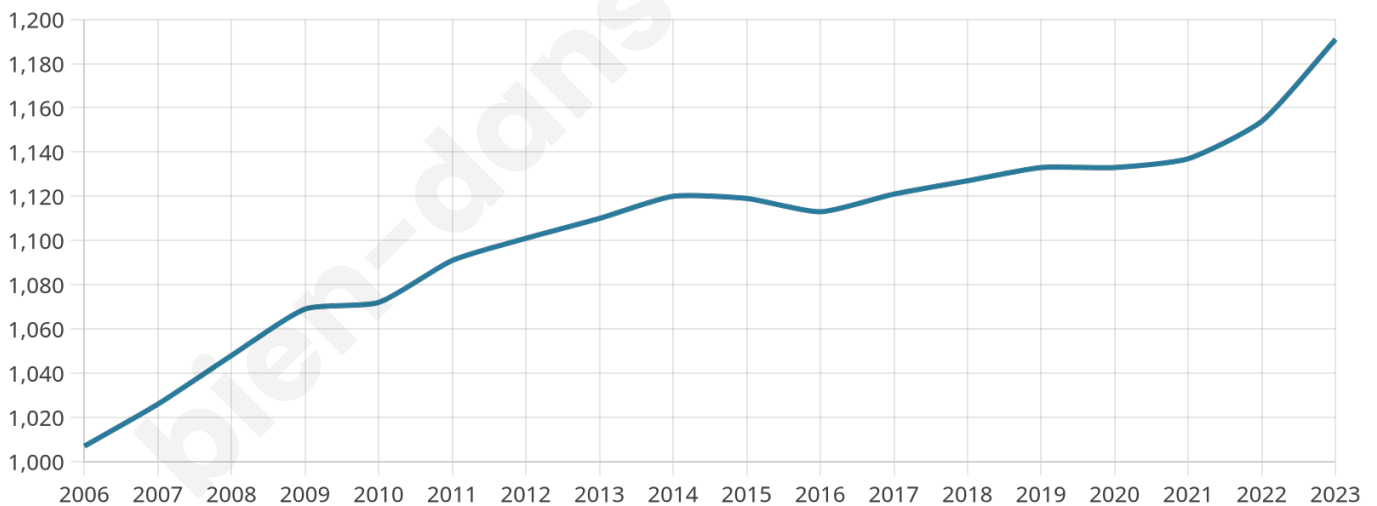

Nombre d'habitants

1 191

Age moyen

38 ans

Pop active

49.6%

Taux chômage

3.9%

Pop densité

79 h/km²

Revenu moyen

31 410 €/an

Evolution du nombre d'habitants

Sources : Institut national de la statistique et des études économiques (insee) selon Les dernières parutions officielles de 2024 portant sur les années 2020, 2021 et 2022.

Tranche d'âge

Activité professionnelle

Niveau de diplôme

Composition des ménages

Profils électoraux

Premier tour

	Jean-Luc MÉLENCHON	30.89 %
	Emmanuel MACRON	29.93 %
	Yannick JADOT	14.66 %
	Marine LE PEN	9.25 %
	Éric ZEMMOUR	3.97 %
	Valérie PÉCRESSE	3.37 %
	Jean LASSALLE	2.16 %
	Anne HIDALGO	2.16 %
	Nicolas DUPONT-AIGNAN	1.56 %
	Fabien ROUSSEL	1.20 %
	Philippe POUTOU	0.60 %
	Nathalie ARTHAUD	0.24 %