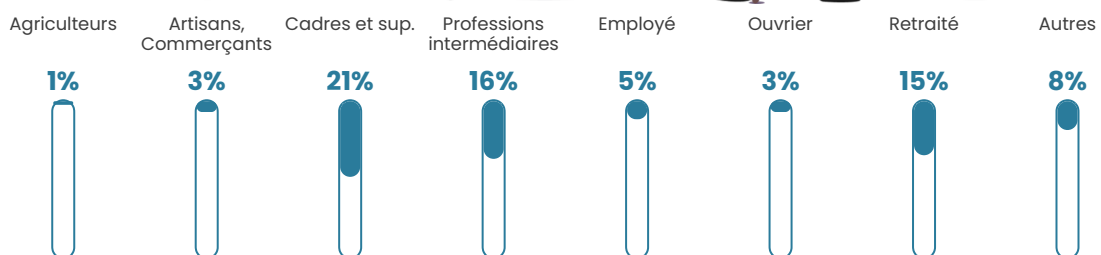

Pop densité

79 h/km²

Revenu moyen

31 410 €/an

Evolution du nombre d'habitants

Sources : Institut national de la statistique et des études économiques (insee) selon Les dernières parutions officielles de 2024 portant sur les années 2020, 2021 et 2022.

Tranche d'âge

Activité professionnelle

Niveau de diplôme

Composition des ménages

Profils électoraux

Premier tour

	Jean-Luc MÉLENCHON	30.89 %
	Emmanuel MACRON	29.93 %
	Yannick JADOT	14.66 %
	Marine LE PEN	9.25 %
	Éric ZEMMOUR	3.97 %
	Valérie PÉCRESSE	3.37 %
	Jean LASSALLE	2.16 %
	Anne HIDALGO	2.16 %
	Nicolas DUPONT-AIGNAN	1.56 %
	Fabien ROUSSEL	1.20 %
	Philippe POUTOU	0.60 %
	Nathalie ARTHAUD	0.24 %