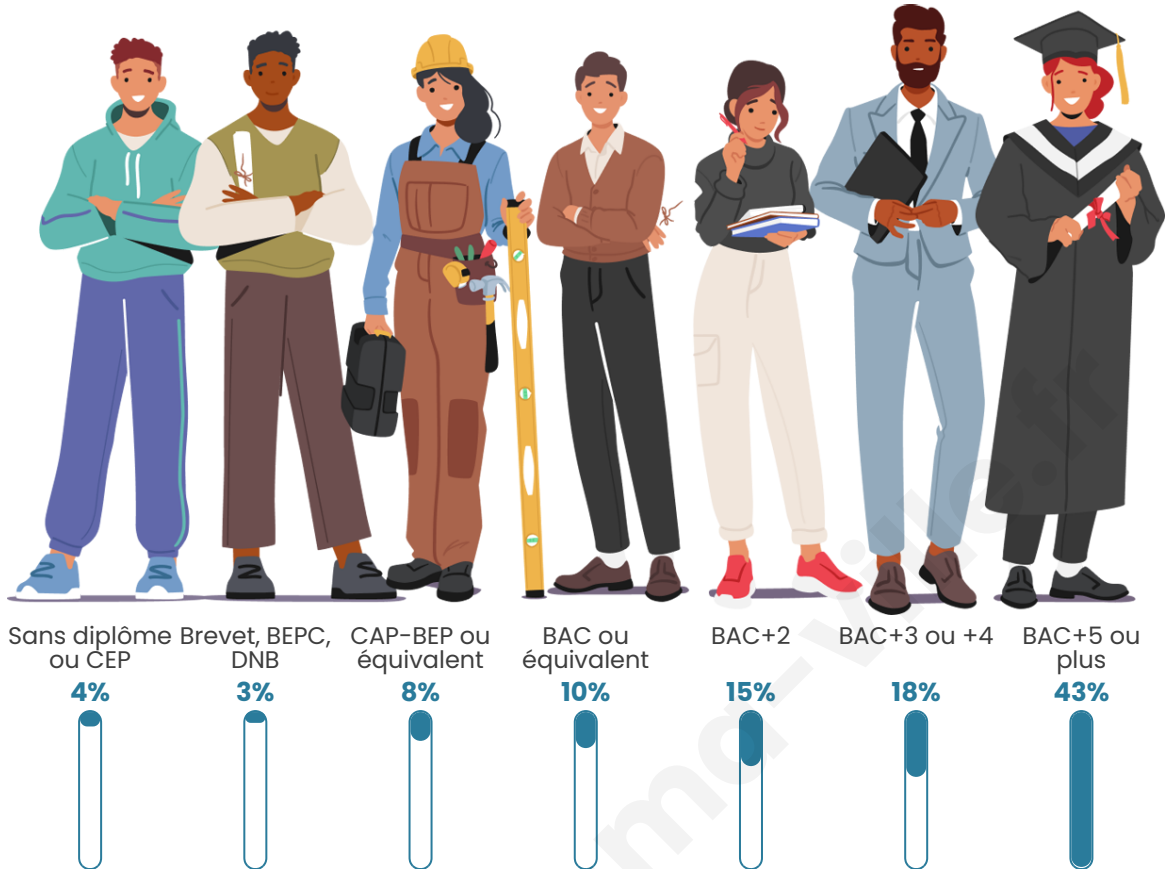

Nombre d'habitants

1 191

Age moyen

38 ans

Pop active

49.6%

Taux chômage

3.9%

Pop densité

79 h/km²

Revenu moyen

31 410 €/an

Evolution du nombre d'habitants

Sources : Institut national de la statistique et des études économiques (insee) selon Les dernières parutions officielles de 2024 portant sur les années 2020, 2021 et 2022.

Tranche d'âge

Activité professionnelle

Niveau de diplôme

Composition des ménages

Profils électoraux

Premier tour

	Jean-Luc MÉLENCHON	30.89 %
	Emmanuel MACRON	29.93 %
	Yannick JADOT	14.66 %
	Marine LE PEN	9.25 %
	Éric ZEMMOUR	3.97 %
	Valérie PÉCRESSE	3.37 %
	Jean LASSALLE	2.16 %
	Anne HIDALGO	2.16 %
	Nicolas DUPONT-AIGNAN	1.56 %
	Fabien ROUSSEL	1.20 %
	Philippe POUTOU	0.60 %
	Nathalie ARTHAUD	0.24 %