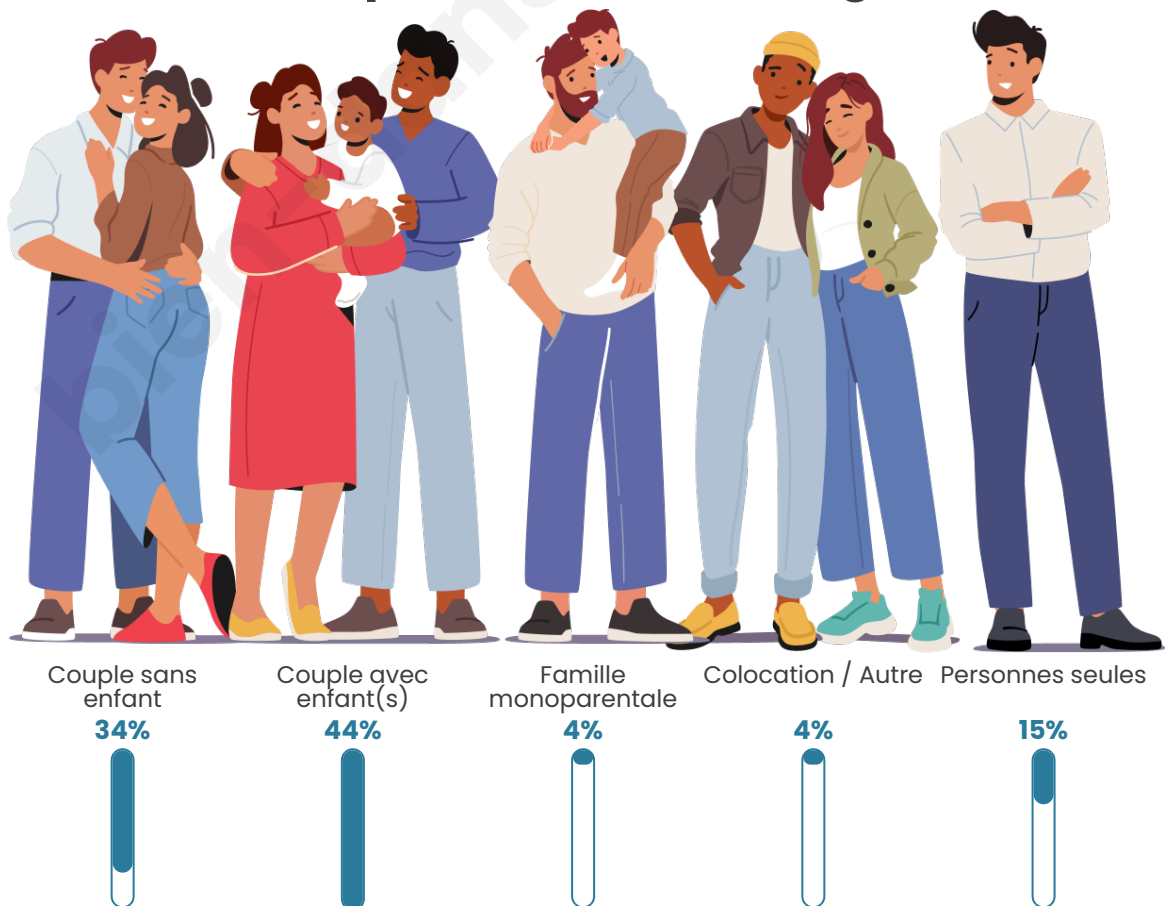

Nombre d'habitants

1 191

Age moyen

38 ans

Pop active

49.6%

Taux chômage

3.9%

Tranche d'âge

Activité professionnelle

Niveau de diplôme

Composition des ménages

Profils électoraux

Premier tour

	Jean-Luc MÉLENCHON	30.89 %
	Emmanuel MACRON	29.93 %
	Yannick JADOT	14.66 %
	Marine LE PEN	9.25 %
	Éric ZEMMOUR	3.97 %
	Valérie PÉCRESSE	3.37 %
	Jean LASSALLE	2.16 %
	Anne HIDALGO	2.16 %
	Nicolas DUPONT-AIGNAN	1.56 %
	Fabien ROUSSEL	1.20 %
	Philippe POUTOU	0.60 %
	Nathalie ARTHAUD	0.24 %