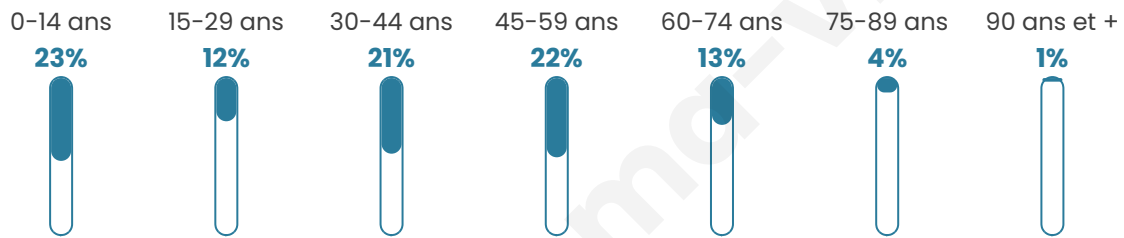

Nombre d'habitants

1 191

Age moyen

38 ans

Pop active

49.6%

Taux chômage

3.9%

Pop densité

79 h/km²

Revenu moyen

31 410 €/an

Evolution du nombre d'habitants

Sources : Institut national de la statistique et des études économiques (insee) selon Les dernières parutions officielles de 2024 portant sur les années 2020, 2021 et 2022.

Tranche d'âge

Activité professionnelle

Niveau de diplôme

Composition des ménages

Profils électoraux

Premier tour

	Jean-Luc MÉLENCHON	30.89 %
	Emmanuel MACRON	29.93 %
	Yannick JADOT	14.66 %
	Marine LE PEN	9.25 %
	Éric ZEMMOUR	3.97 %
	Valérie PÉCRESSE	3.37 %
	Jean LASSALLE	2.16 %
	Anne HIDALGO	2.16 %
	Nicolas DUPONT-AIGNAN	1.56 %
	Fabien ROUSSEL	1.20 %
	Philippe POUTOU	0.60 %
	Nathalie ARTHAUD	0.24 %

964 inscrits

Participation : 86.83%

Votes blancs : 0.60%

Votes nuls : 0.00%

Second tour

	Emmanuel MACRON	84,08 %
	Marine LE PEN	15,92 %

965 inscrits

Participation : 84.04%