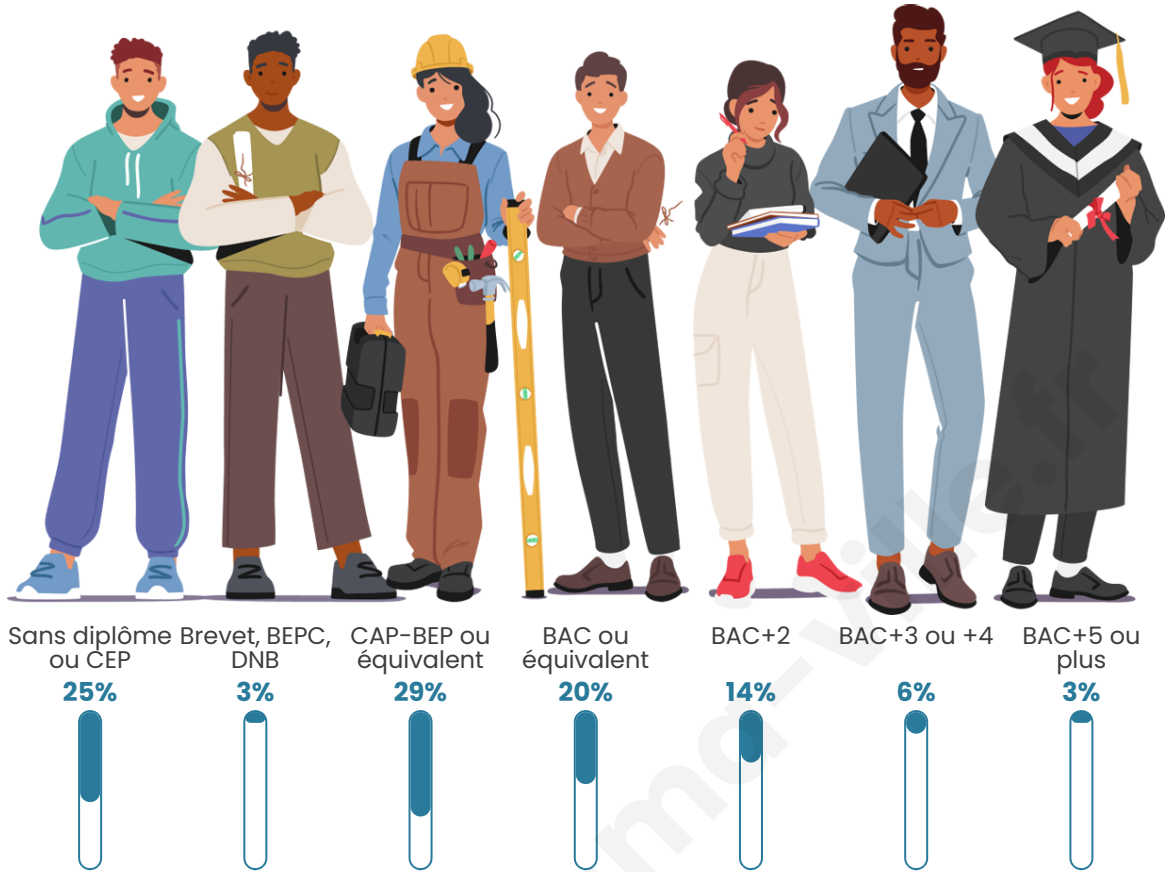

Tranche d'âge

Activité professionnelle

Niveau de diplôme

Composition des ménages

Profils électoraux

Premier tour

	Marine LE PEN	36.75 %
	Emmanuel MACRON	23.49 %
	Jean-Luc MÉLENCHON	11.45 %
	Éric ZEMMOUR	7.23 %
	Valérie PÉCRESSÉ	6.02 %
	Jean LASSALLE	4.22 %
	Nicolas DUPONT-AIGNAN	3.61 %
	Fabien ROUSSEL	1.81 %
	Philippe POUTOU	1.81 %
	Nathalie ARTHAUD	1.20 %
	Anne HIDALGO	1.20 %
	Yannick JADOT	1.20 %