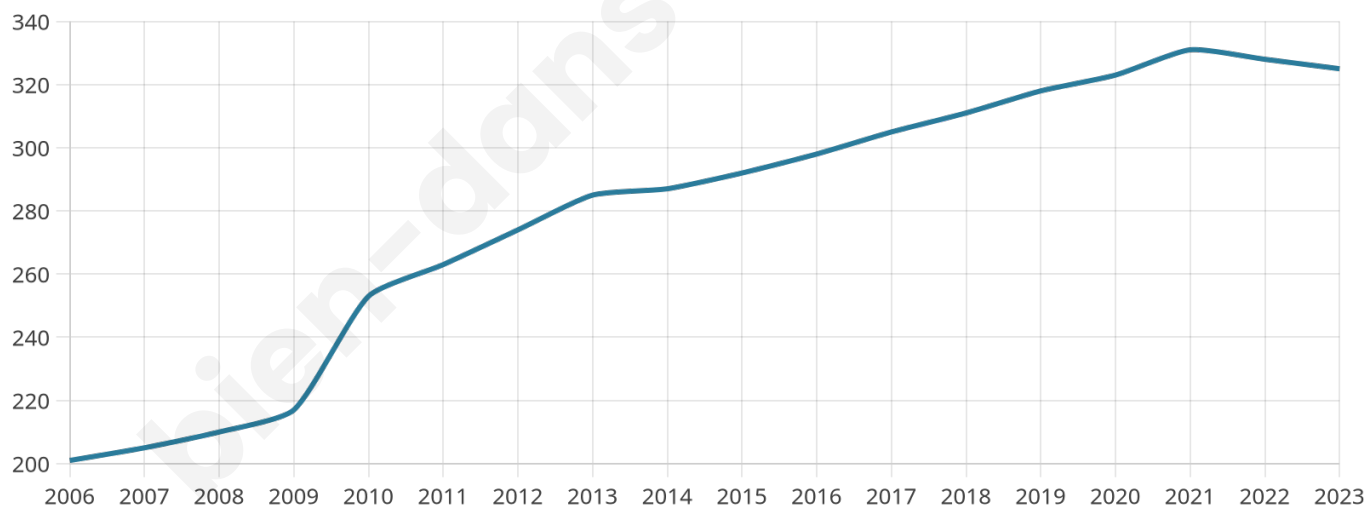

325

Age moyen

34 ans

Pop active

48%

Taux chômage

8.7%

Pop densité

65 h/km²

Revenu moyen

21 660 €/an

Evolution du nombre d'habitants

Sources : Institut national de la statistique et des études économiques (insee) selon Les dernières parutions officielles de 2024 portant sur les années 2020, 2021 et 2022.