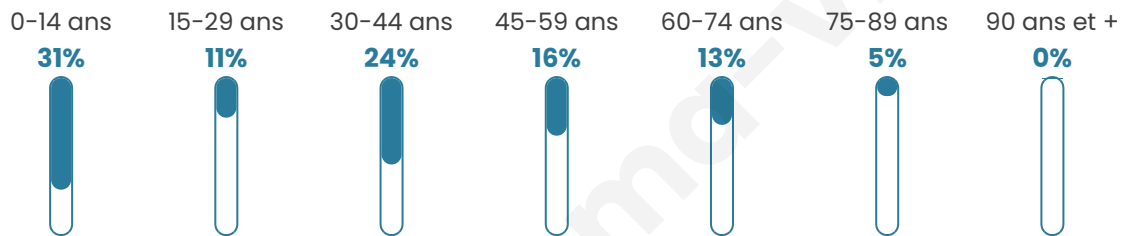

325

Age moyen

34 ans

Pop active

48%

Taux chômage

8.7%

Pop densité

65 h/km²

Revenu moyen

21 660 €/an

Evolution du nombre d'habitants

Sources : Institut national de la statistique et des études économiques (insee) selon Les dernières parutions officielles de 2024 portant sur les années 2020, 2021 et 2022.

Tranche d'âge

Activité professionnelle

Niveau de diplôme

Composition des ménages

Profils électoraux

Premier tour

	Marine LE PEN	36.75 %
	Emmanuel MACRON	23.49 %
	Jean-Luc MÉLENCHON	11.45 %
	Éric ZEMMOUR	7.23 %
	Valérie PÉCRESSÉ	6.02 %
	Jean LASSALLE	4.22 %
	Nicolas DUPONT-AIGNAN	3.61 %
	Fabien ROUSSEL	1.81 %
	Philippe POUTOU	1.81 %
	Nathalie ARTHAUD	1.20 %
	Anne HIDALGO	1.20 %
	Yannick JADOT	1.20 %