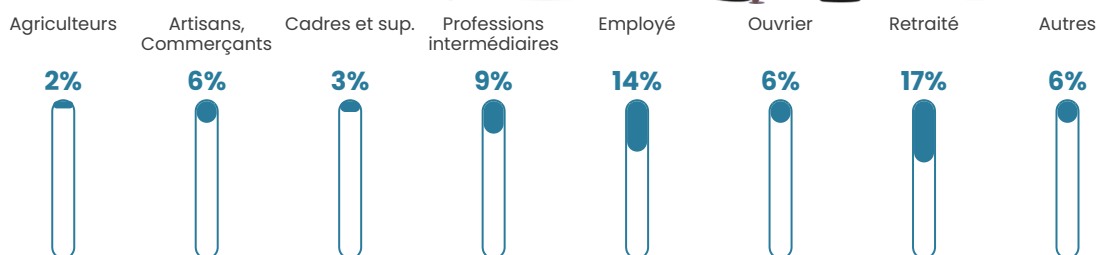

65 h/km²

Revenu moyen

21 660 €/an

Evolution du nombre d'habitants

Sources : Institut national de la statistique et des études économiques (insee) selon Les dernières parutions officielles de 2024 portant sur les années 2020, 2021 et 2022.

Tranche d'âge

Activité professionnelle

Niveau de diplôme

Composition des ménages

Profils électoraux

Premier tour

	Marine LE PEN	36.75 %
	Emmanuel MACRON	23.49 %
	Jean-Luc MÉLENCHON	11.45 %
	Éric ZEMMOUR	7.23 %
	Valérie PÉCRESSÉ	6.02 %
	Jean LASSALLE	4.22 %
	Nicolas DUPONT-AIGNAN	3.61 %
	Fabien ROUSSEL	1.81 %
	Philippe POUTOU	1.81 %
	Nathalie ARTHAUD	1.20 %
	Anne HIDALGO	1.20 %
	Yannick JADOT	1.20 %