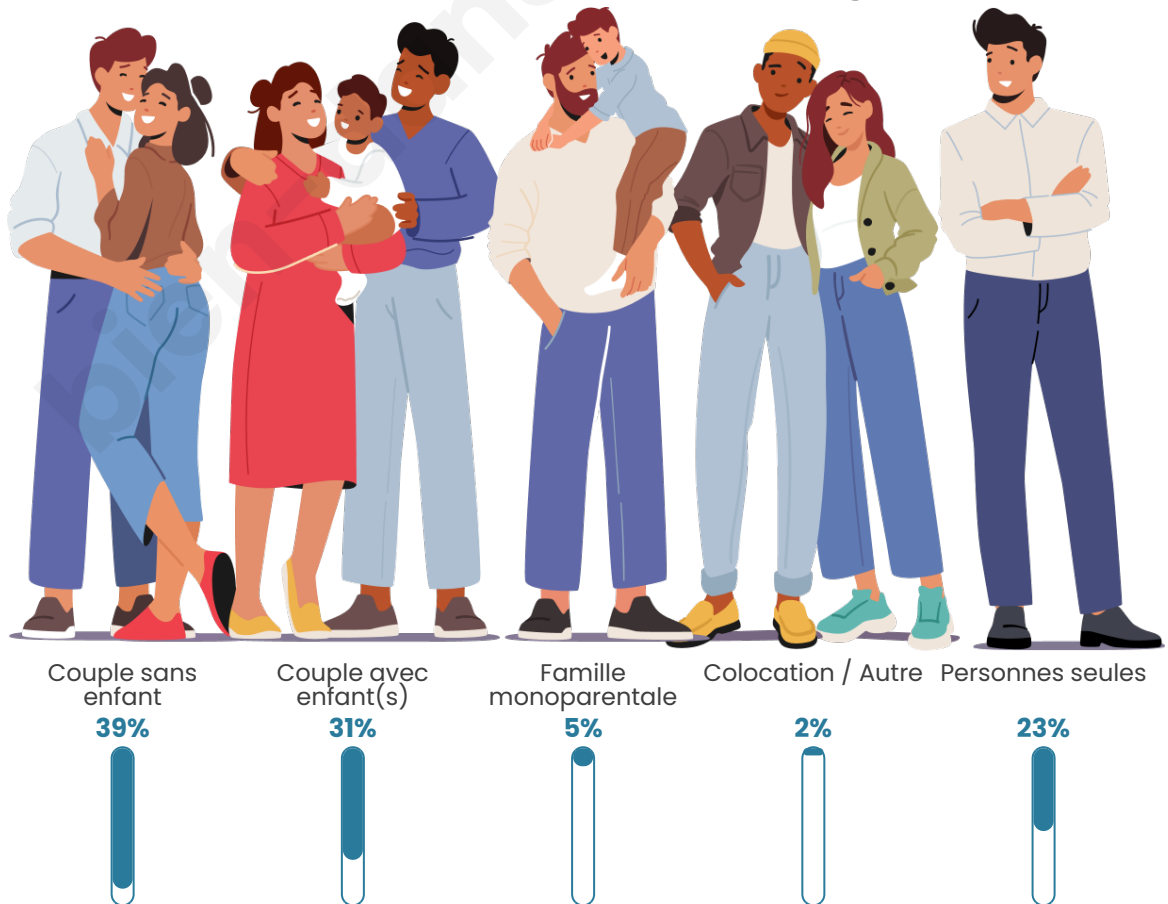

Statistiques sur la population

Nombre d'habitants

4 235

Age moyen

45 ans

Pop active

45.4%

Taux chômage

Tranche d'âge

Activité professionnelle

Niveau de diplôme

Composition des ménages

Profils électoraux

Premier tour

	Marine LE PEN	31.46 %
	Emmanuel MACRON	25.53 %
	Jean-Luc MÉLENCHON	17.30 %
	Éric ZEMMOUR	6.73 %
	Valérie PÉCRESSÉ	4.25 %
	Jean LASSALLE	3.69 %
	Nicolas DUPONT-AIGNAN	2.99 %
	Anne HIDALGO	2.24 %
	Fabien ROUSSEL	2.15 %
	Yannick JADOT	1.64 %
	Philippe POUTOU	1.12 %
	Nathalie ARTHAUD	0.89 %