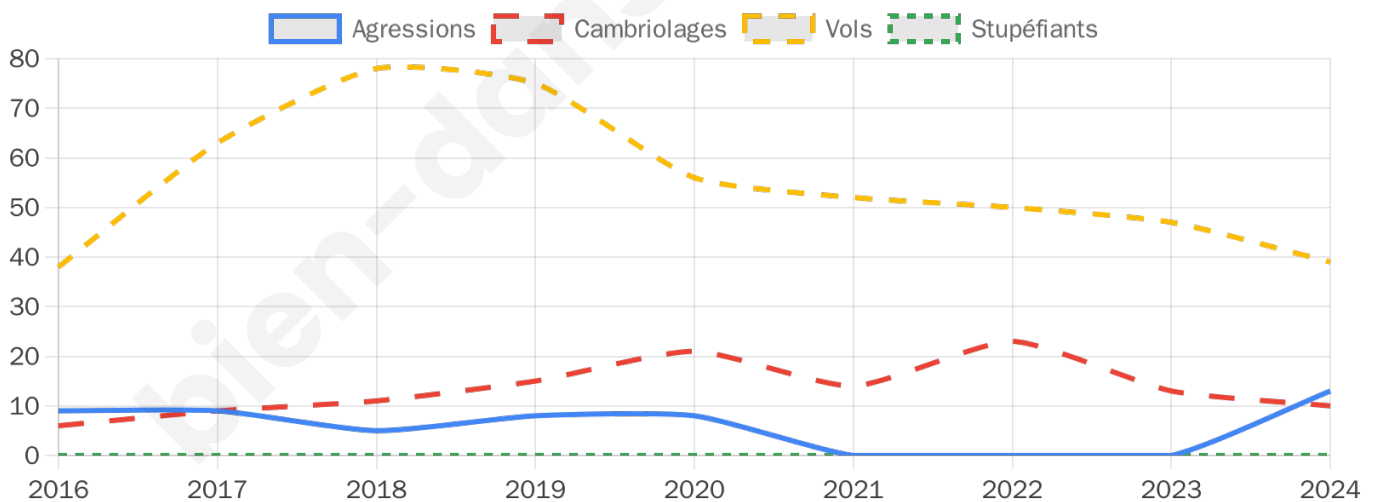

3 167 inscrits

Participation : 69.47%

Votes blancs : 2.14%

Votes nuls : 0.64%

Second tour

	Emmanuel MACRON	45,28 %
	Marine LE PEN	54,72 %

3 170 inscrits

Participation : 67.73%

Votes blancs : 5.22%

Votes nuls : 4.56%

Sécurité

Agressions physiques / sexuelles

13

Cambriolages

10

Vols / dégradations

39

Stupéfiants

0

Evolution du nombre d'infractions

Pour comparer

(en proportion du nombre d'habitants)

Sources : Bases statistiques communale, départementale et régionale de la délinquance enregistrée par la police et la gendarmerie nationales selon les dernières parutions officielles de 2025 portant sur l'année 2024 ([data.gouv](https://data.gouv.fr)).