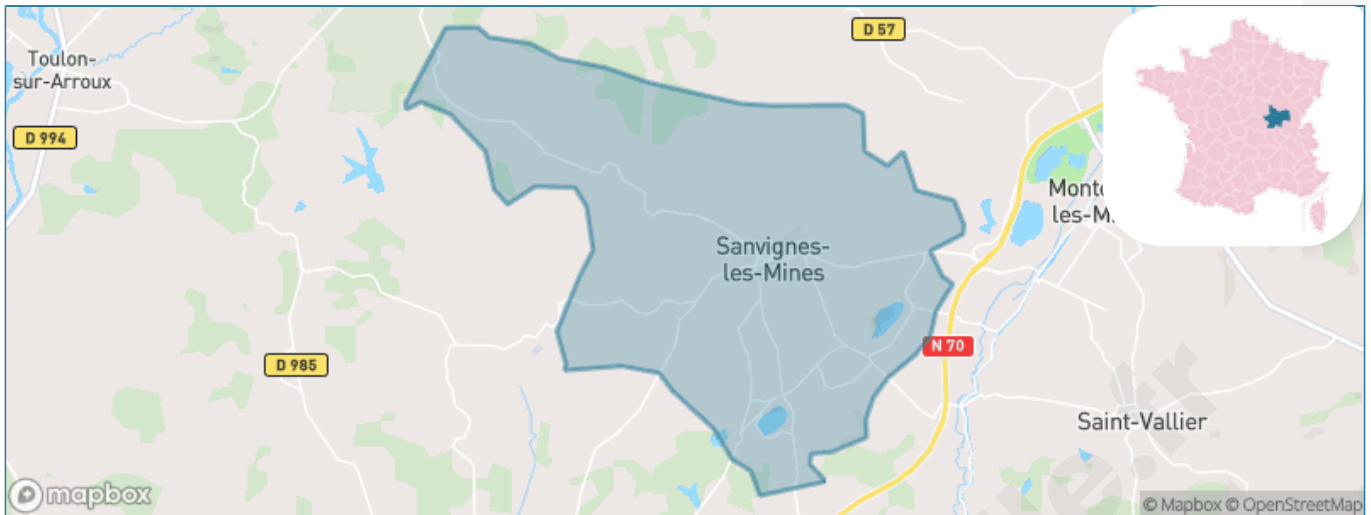

Version web

Ville de Sanvignes-les- Mines

Présenté par

BIEN dans
ma **VILLE** 

Sommaire

Situation géographique	3
Statistiques sur la population	4
Evolution du nombre d'habitants	4
Tranche d'âge	5
0-14 ans	5
15-29 ans	5
30-44 ans	5
45-59 ans	5
60-74 ans	5
75-89 ans	5
90 ans et +	5
Activité professionnelle	5
Agriculteurs	5
Artisans, Commerçants	5
Cadres et sup.	5
Professions intermédiaires	5
Employé	5
Ouvrier	5
Retraité	5
Autres	5
Niveau de diplôme	6
Sans diplôme ou CEP	6
Brevet, BEPC, DNB	6
CAP-BEP ou équivalent	6
BAC ou équivalent	6
BAC+2	6
BAC+3 ou +4	6
BAC+5 ou plus	6
Composition des ménages	6
Couple sans enfant	6
Couple avec enfant(s)	6
Famille monoparentale	6
Colocation / Autre	6
Personnes seules	6
Profil électoraux	7
Premier tour	7
Sécurité	8
Evolution du nombre d'infractions	8
Pour comparer	9
Services à la population	10
Commerce	10
Éducation	10
Villes autour de Sanvignes-les-Mines	12
Avis sur la ville de Sanvignes-les-Mines	13
Moyenne par critère	13
Villes autour de Sanvignes-les-Mines	13
Répartition des avis par note	13
Répartition des avis par note	13

Situation géographique

i Informations clés

- **Région** : Bourgogne-Franche-Comté
- **Département** : Saône-et-Loire
- **Code postal** : 71410
- **Superficie** : 35 km²

**RÉGION
BOURGOGNE
FRANCHE
COMTE**