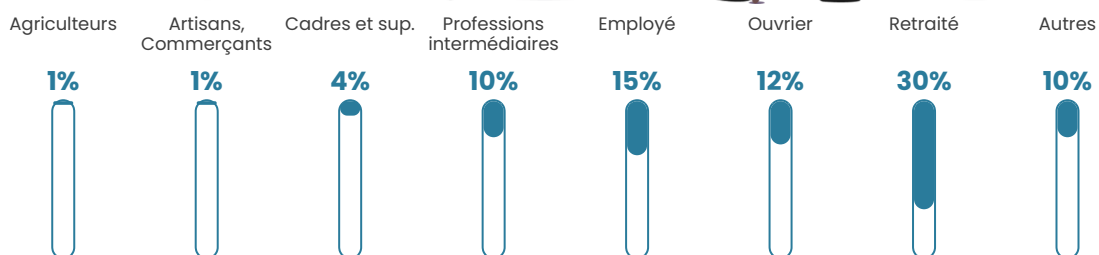

7.4%

Pop densité

121 h/km²

Revenu moyen

21 600 €/an

Evolution du nombre d'habitants

Sources : Institut national de la statistique et des études économiques (insee) selon Les dernières parutions officielles de 2024 portant sur les années 2020, 2021 et 2022.

Tranche d'âge

Activité professionnelle

Niveau de diplôme

Composition des ménages

Profils électoraux

Premier tour

	Marine LE PEN	31.46 %
	Emmanuel MACRON	25.53 %
	Jean-Luc MÉLENCHON	17.30 %
	Éric ZEMMOUR	6.73 %
	Valérie PÉCRESSÉ	4.25 %
	Jean LASSALLE	3.69 %
	Nicolas DUPONT-AIGNAN	2.99 %
	Anne HIDALGO	2.24 %
	Fabien ROUSSEL	2.15 %
	Yannick JADOT	1.64 %
	Philippe POUTOU	1.12 %
	Nathalie ARTHAUD	0.89 %