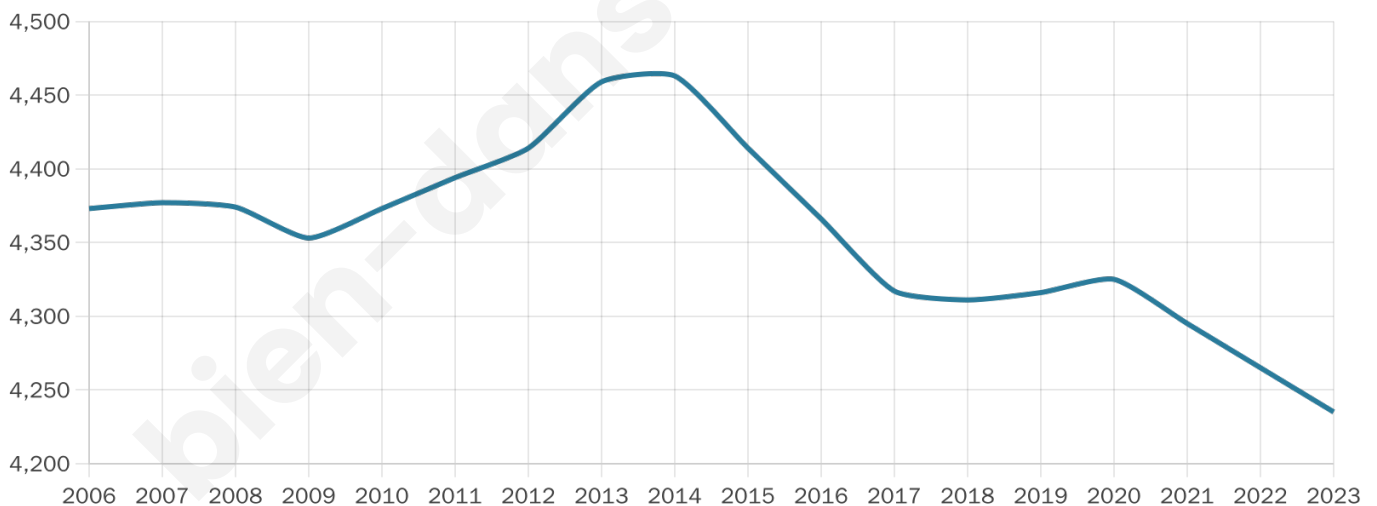

Statistiques sur la population

Nombre d'habitants

4 235

Age moyen

45 ans

Pop active

45.4%

Taux chômage

7.4%

Pop densité

121 h/km²

Revenu moyen

21 600 €/an

Evolution du nombre d'habitants

Sources : Institut national de la statistique et des études économiques (insee) selon Les dernières parutions officielles de 2024 portant sur les années 2020, 2021 et 2022.

Tranche d'âge

Activité professionnelle

Niveau de diplôme

Composition des ménages

Profils électoraux

Premier tour

	Marine LE PEN	31.46 %
	Emmanuel MACRON	25.53 %
	Jean-Luc MÉLENCHON	17.30 %
	Éric ZEMMOUR	6.73 %
	Valérie PÉCRESSÉ	4.25 %
	Jean LASSALLE	3.69 %
	Nicolas DUPONT-AIGNAN	2.99 %
	Anne HIDALGO	2.24 %
	Fabien ROUSSEL	2.15 %
	Yannick JADOT	1.64 %
	Philippe POUTOU	1.12 %
	Nathalie ARTHAUD	0.89 %