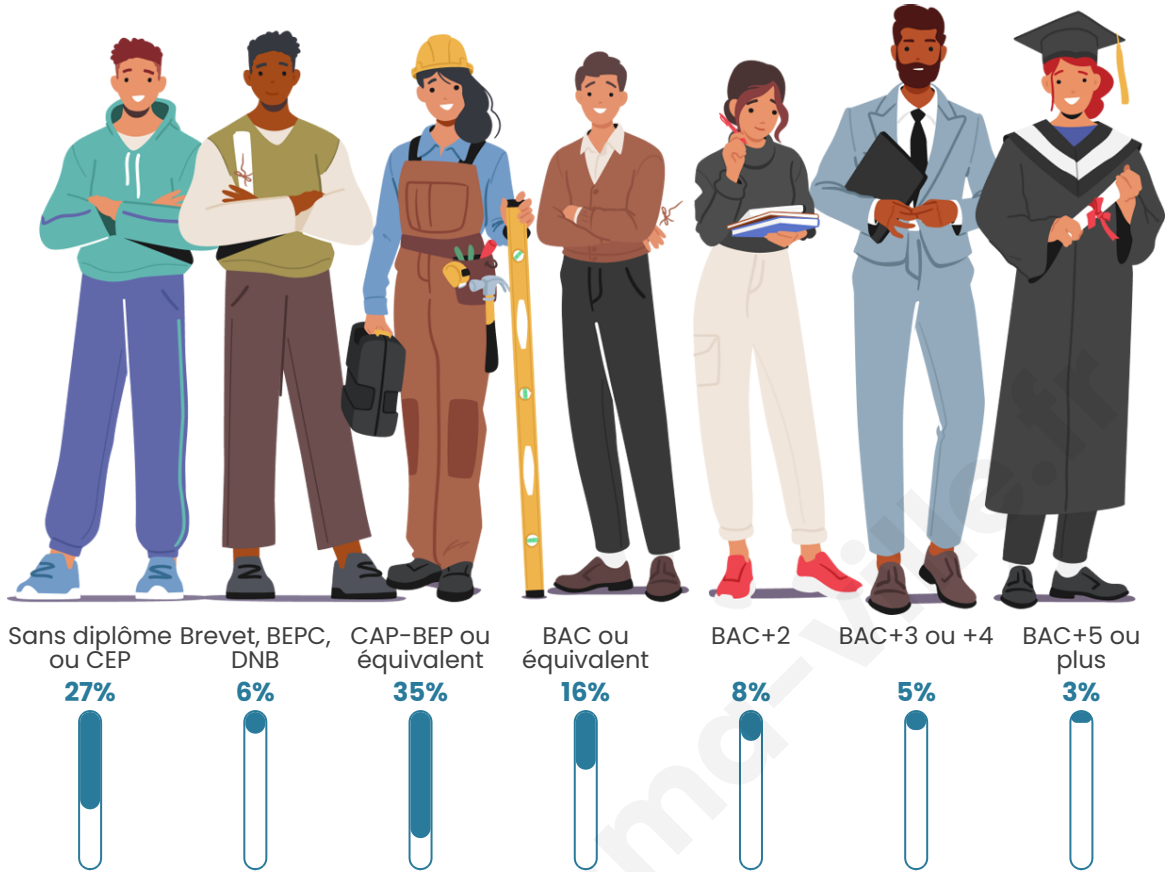

Statistiques sur la population

Nombre d'habitants

4 235

Age moyen

45 ans

Pop active

45.4%

Taux chômage

Tranche d'âge

Activité professionnelle

Niveau de diplôme

Composition des ménages

Profils électoraux

Premier tour

	Marine LE PEN	31.46 %
	Emmanuel MACRON	25.53 %
	Jean-Luc MÉLENCHON	17.30 %
	Éric ZEMMOUR	6.73 %
	Valérie PÉCRESSÉ	4.25 %
	Jean LASSALLE	3.69 %
	Nicolas DUPONT-AIGNAN	2.99 %
	Anne HIDALGO	2.24 %
	Fabien ROUSSEL	2.15 %
	Yannick JADOT	1.64 %
	Philippe POUTOU	1.12 %
	Nathalie ARTHAUD	0.89 %