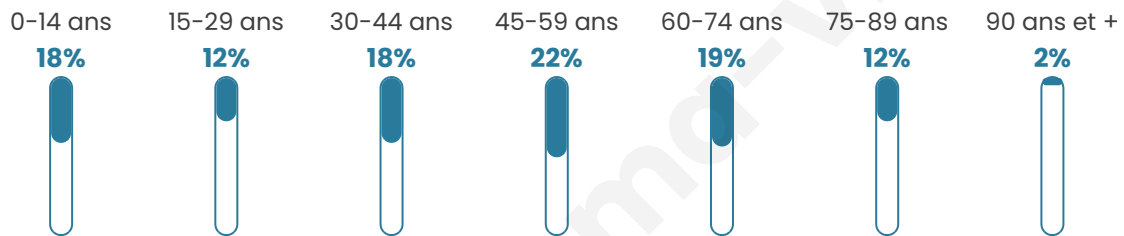

Statistiques sur la population

Nombre d'habitants

4 235

Age moyen

45 ans

Pop active

45.4%

Taux chômage

7.4%

Pop densité

121 h/km²

Revenu moyen

21 600 €/an

Evolution du nombre d'habitants

Sources : Institut national de la statistique et des études économiques (insee) selon Les dernières parutions officielles de 2024 portant sur les années 2020, 2021 et 2022.

Tranche d'âge

Activité professionnelle

Niveau de diplôme

Composition des ménages

Profils électoraux

Premier tour

	Marine LE PEN	31.46 %
	Emmanuel MACRON	25.53 %
	Jean-Luc MÉLENCHON	17.30 %
	Éric ZEMMOUR	6.73 %
	Valérie PÉCRESSÉ	4.25 %
	Jean LASSALLE	3.69 %
	Nicolas DUPONT-AIGNAN	2.99 %
	Anne HIDALGO	2.24 %
	Fabien ROUSSEL	2.15 %
	Yannick JADOT	1.64 %
	Philippe POUTOU	1.12 %
	Nathalie ARTHAUD	0.89 %