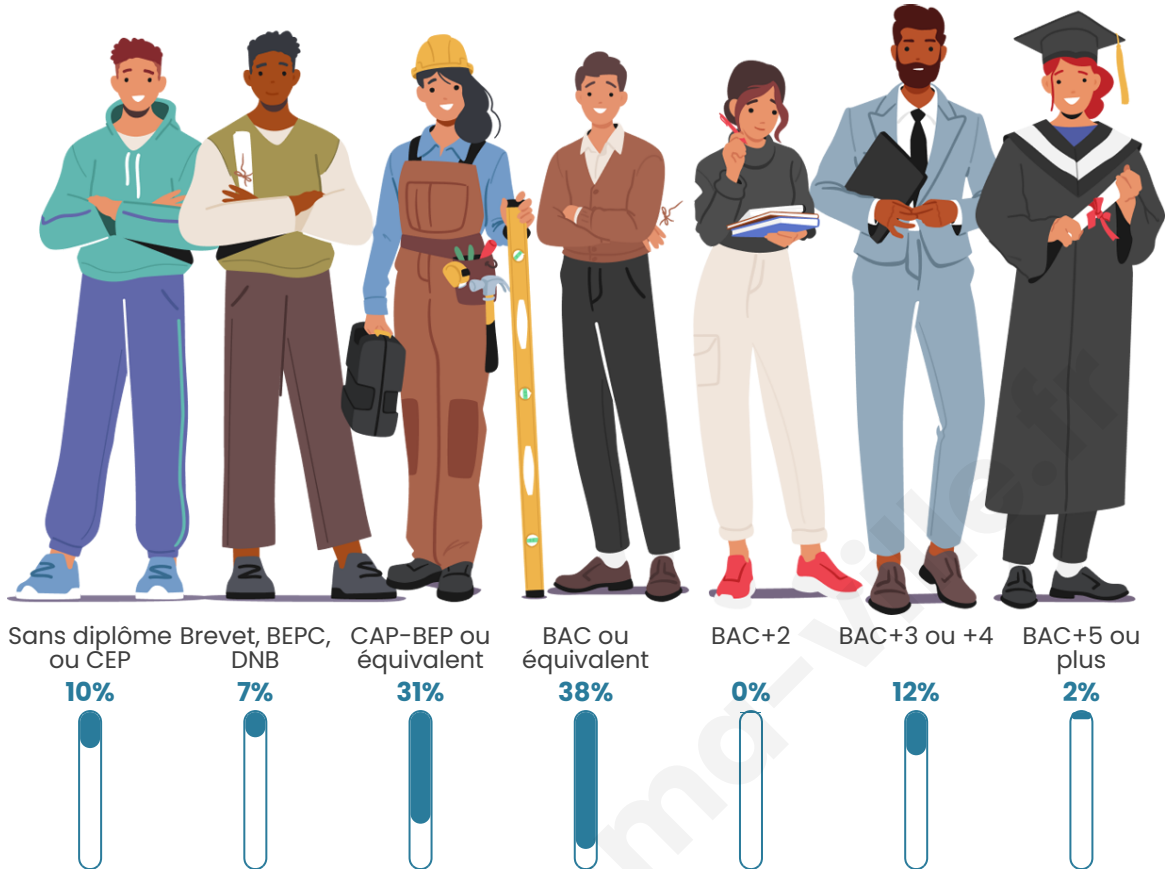

Statistiques sur la population

Nombre d'habitants

61

Age moyen

41 ans

Pop active

41%

Taux chômage

Tranche d'âge

Activité professionnelle

Niveau de diplôme

Composition des ménages

Profils électoraux

Premier tour

	Marine LE PEN	33.33 %
	Emmanuel MACRON	30.56 %
	Jean-Luc MÉLENCHON	11.11 %
	Jean LASSALLE	5.56 %
	Éric ZEMMOUR	5.56 %
	Valérie PÉCRESE	5.56 %
	Nicolas DUPONT-AIGNAN	5.56 %
	Philippe POUTOU	2.78 %
	Nathalie ARTHAUD	0.00 %
	Fabien ROUSSEL	0.00 %
	Anne HIDALGO	0.00 %
	Yannick JADOT	0.00 %