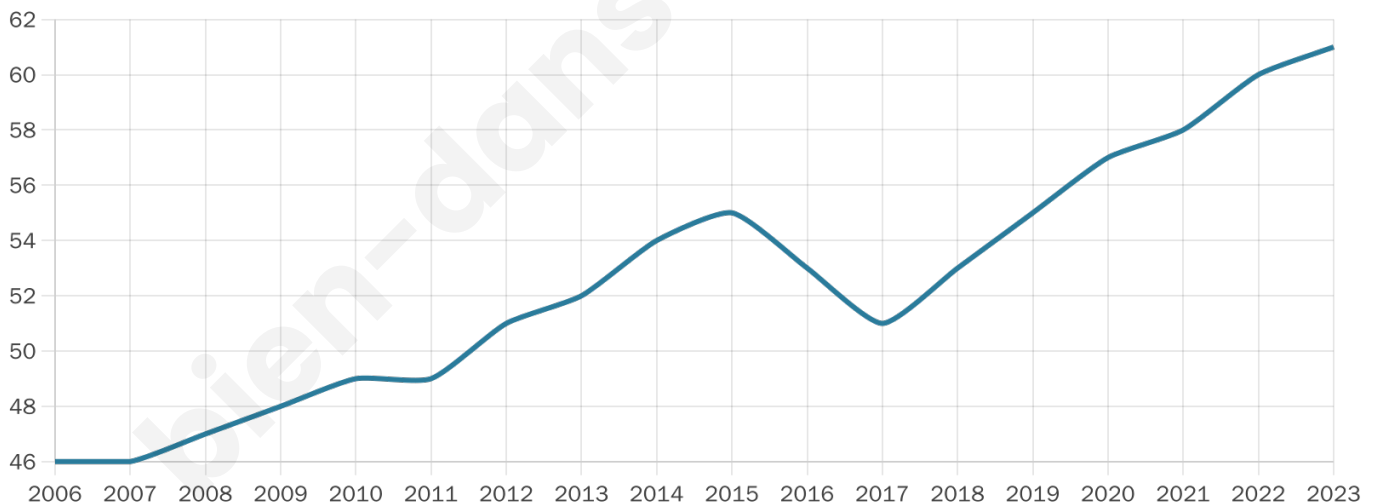

Statistiques sur la population

Nombre d'habitants

61

Age moyen

41 ans

Pop active

41%

Taux chômage

2.9%

Pop densité

9 h/km²

Revenu moyen

NC

Evolution du nombre d'habitants

Sources : Institut national de la statistique et des études économiques (insee) selon Les dernières parutions officielles de 2024 portant sur les années 2020, 2021 et 2022.

Tranche d'âge

Activité professionnelle

Niveau de diplôme

Composition des ménages

Profils électoraux

Premier tour

	Marine LE PEN	33.33 %
	Emmanuel MACRON	30.56 %
	Jean-Luc MÉLENCHON	11.11 %
	Jean LASSALLE	5.56 %
	Éric ZEMMOUR	5.56 %
	Valérie PÉCRESE	5.56 %
	Nicolas DUPONT-AIGNAN	5.56 %
	Philippe POUTOU	2.78 %
	Nathalie ARTHAUD	0.00 %
	Fabien ROUSSEL	0.00 %
	Anne HIDALGO	0.00 %
	Yannick JADOT	0.00 %