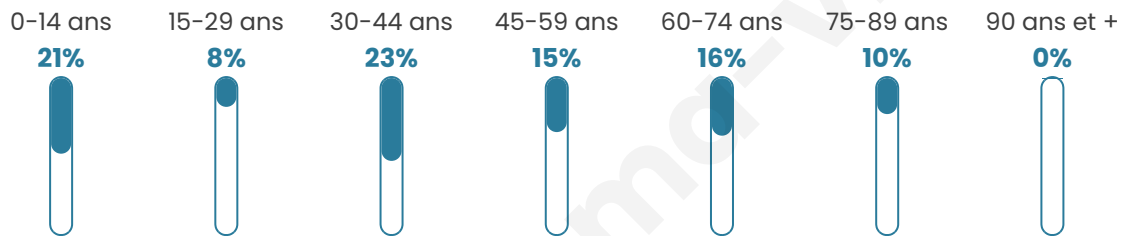

Statistiques sur la population

Nombre d'habitants

61

Age moyen

41 ans

Pop active

41%

Taux chômage

2.9%

Pop densité

9 h/km²

Revenu moyen

NC

Evolution du nombre d'habitants

Sources : Institut national de la statistique et des études économiques (insee) selon Les dernières parutions officielles de 2024 portant sur les années 2020, 2021 et 2022.

Tranche d'âge

Activité professionnelle

Niveau de diplôme

Composition des ménages

Profils électoraux

Premier tour

	Marine LE PEN	33.33 %
	Emmanuel MACRON	30.56 %
	Jean-Luc MÉLENCHON	11.11 %
	Jean LASSALLE	5.56 %
	Éric ZEMMOUR	5.56 %
	Valérie PÉCRESE	5.56 %
	Nicolas DUPONT-AIGNAN	5.56 %
	Philippe POUTOU	2.78 %
	Nathalie ARTHAUD	0.00 %
	Fabien ROUSSEL	0.00 %
	Anne HIDALGO	0.00 %
	Yannick JADOT	0.00 %