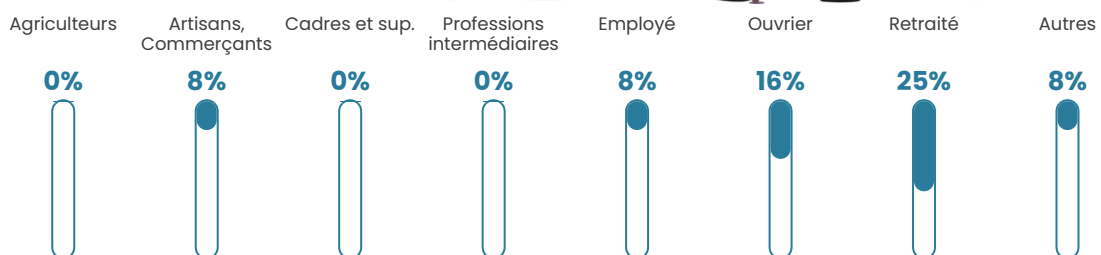

2.9%

Pop densité

9 h/km²

Revenu moyen

NC

Evolution du nombre d'habitants

Sources : Institut national de la statistique et des études économiques (insee) selon Les dernières parutions officielles de 2024 portant sur les années 2020, 2021 et 2022.

Tranche d'âge

Activité professionnelle

Niveau de diplôme

Composition des ménages

Profils électoraux

Premier tour

	Marine LE PEN	33.33 %
	Emmanuel MACRON	30.56 %
	Jean-Luc MÉLENCHON	11.11 %
	Jean LASSALLE	5.56 %
	Éric ZEMMOUR	5.56 %
	Valérie PÉCRESE	5.56 %
	Nicolas DUPONT-AIGNAN	5.56 %
	Philippe POUTOU	2.78 %
	Nathalie ARTHAUD	0.00 %
	Fabien ROUSSEL	0.00 %
	Anne HIDALGO	0.00 %
	Yannick JADOT	0.00 %