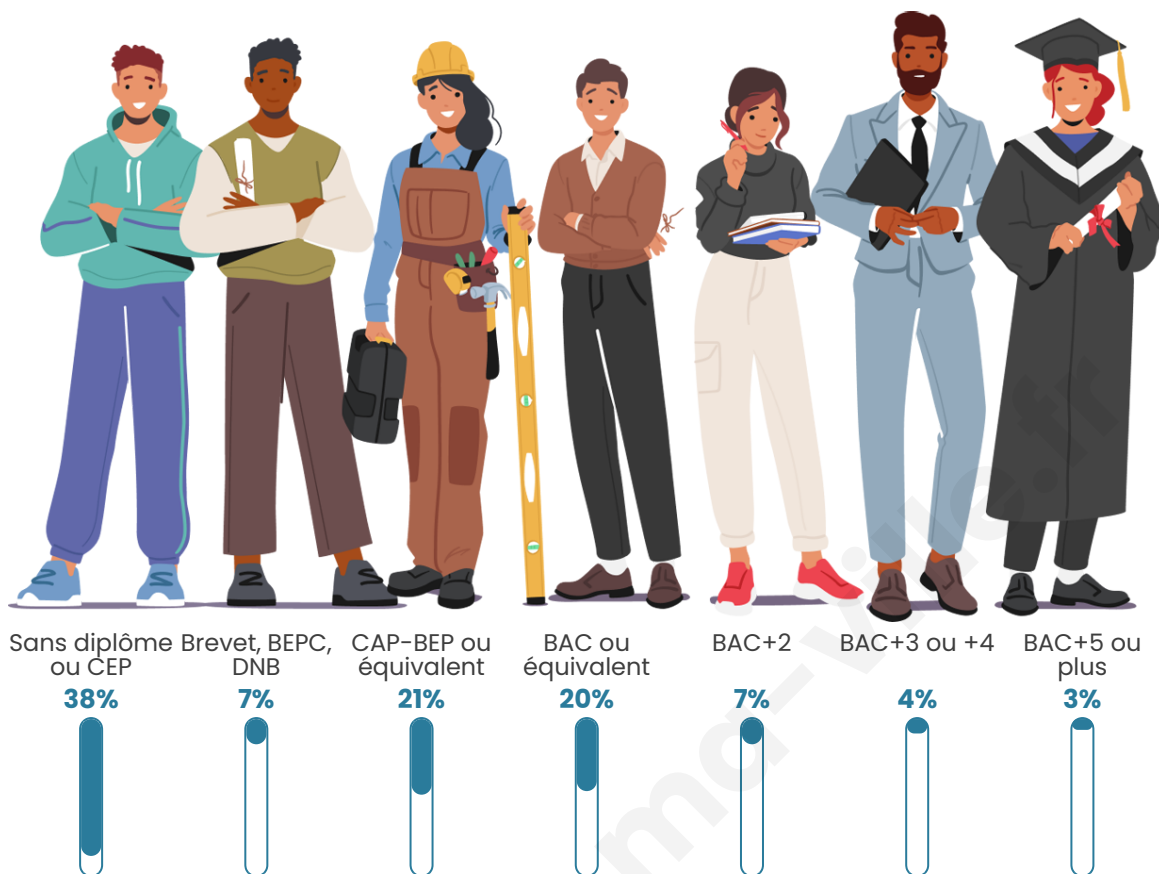

Tranche d'âge

Activité professionnelle

Niveau de diplôme

Composition des ménages

Profils électoraux

Premier tour

	Marine LE PEN	31.52 %
	Jean LASSALLE	16.30 %
	Éric ZEMMOUR	15.76 %
	Emmanuel MACRON	14.67 %
	Jean-Luc MÉLENCHON	8.15 %
	Yannick JADOT	3.26 %
	Nicolas DUPONT-AIGNAN	3.26 %
	Valérie PÉCRESSÉ	2.72 %
	Anne HIDALGO	2.17 %
	Fabien ROUSSEL	1.09 %
	Nathalie ARTHAUD	0.54 %
	Philippe POUTOU	0.54 %