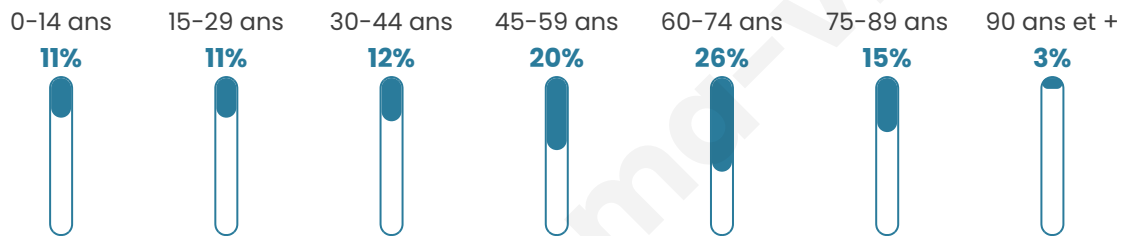

51 ans

Pop active

34%

Taux chômage

2.1%

Pop densité

3 h/km²

Revenu moyen

Tranche d'âge

Activité professionnelle

Niveau de diplôme

Composition des ménages

Profils électoraux

Premier tour

	Marine LE PEN	31.52 %
	Jean LASSALLE	16.30 %
	Éric ZEMMOUR	15.76 %
	Emmanuel MACRON	14.67 %
	Jean-Luc MÉLENCHON	8.15 %
	Yannick JADOT	3.26 %
	Nicolas DUPONT-AIGNAN	3.26 %
	Valérie PÉCRESSÉ	2.72 %
	Anne HIDALGO	2.17 %
	Fabien ROUSSEL	1.09 %
	Nathalie ARTHAUD	0.54 %
	Philippe POUTOU	0.54 %