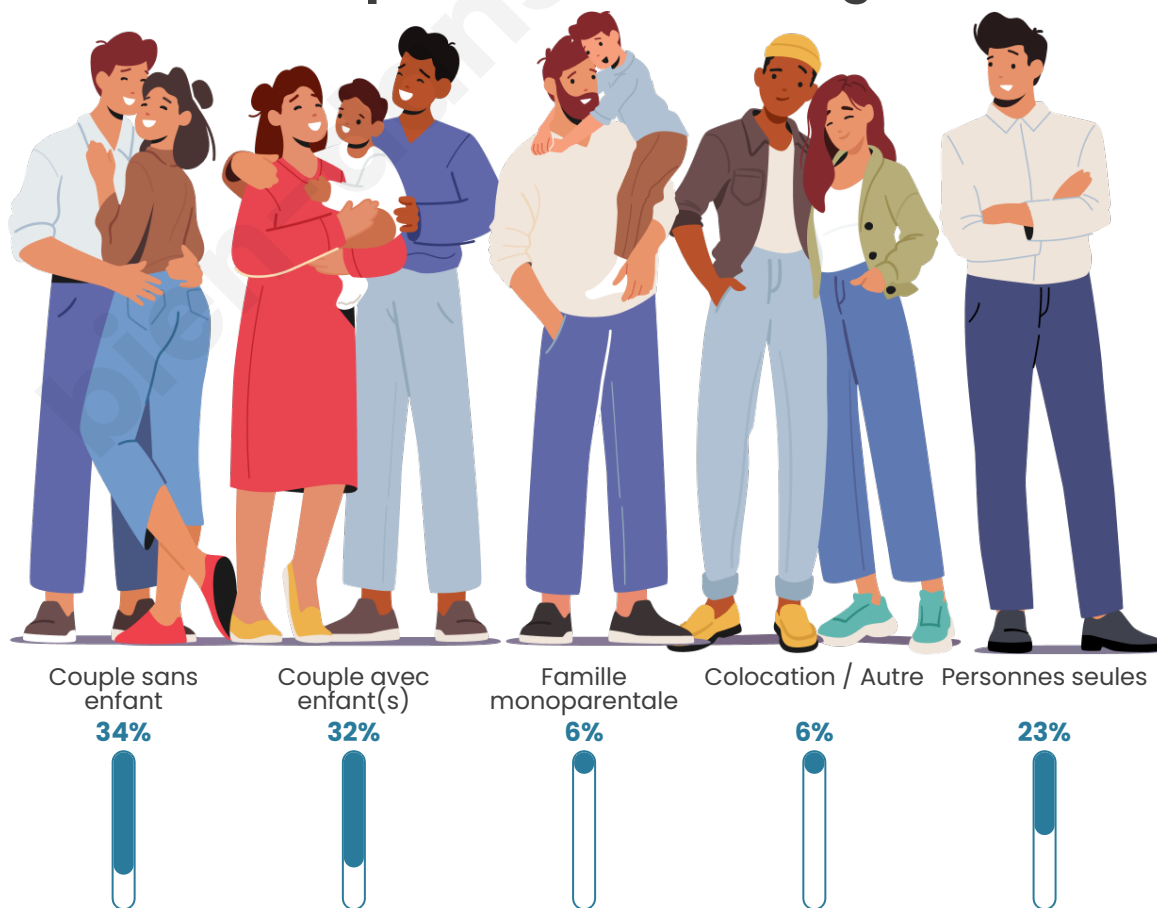

Tranche d'âge

Activité professionnelle

Niveau de diplôme

Composition des ménages

Profils électoraux

Premier tour

	Marine LE PEN	31.52 %
	Jean LASSALLE	16.30 %
	Éric ZEMMOUR	15.76 %
	Emmanuel MACRON	14.67 %
	Jean-Luc MÉLENCHON	8.15 %
	Yannick JADOT	3.26 %
	Nicolas DUPONT-AIGNAN	3.26 %
	Valérie PÉCRESSÉ	2.72 %
	Anne HIDALGO	2.17 %
	Fabien ROUSSEL	1.09 %
	Nathalie ARTHAUD	0.54 %
	Philippe POUTOU	0.54 %