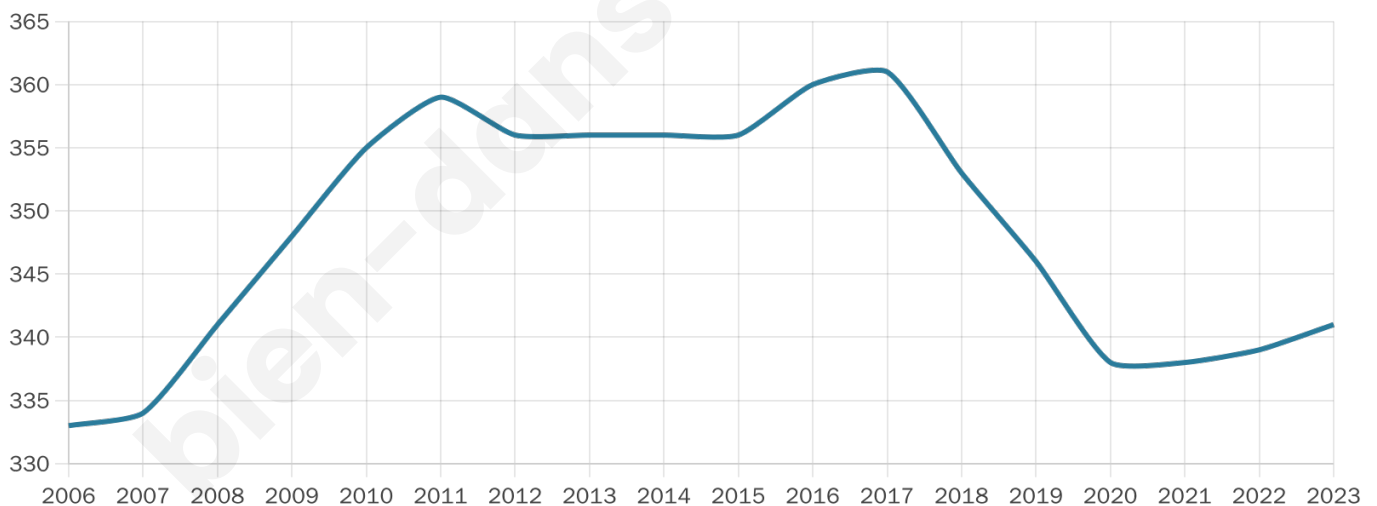

51 ans

Pop active

34%

Taux chômage

2.1%

Pop densité

3 h/km²

Revenu moyen

19 530 €/an

Evolution du nombre d'habitants

Sources : Institut national de la statistique et des études économiques (insee) selon Les dernières parutions officielles de 2024 portant sur les années 2020, 2021 et 2022.