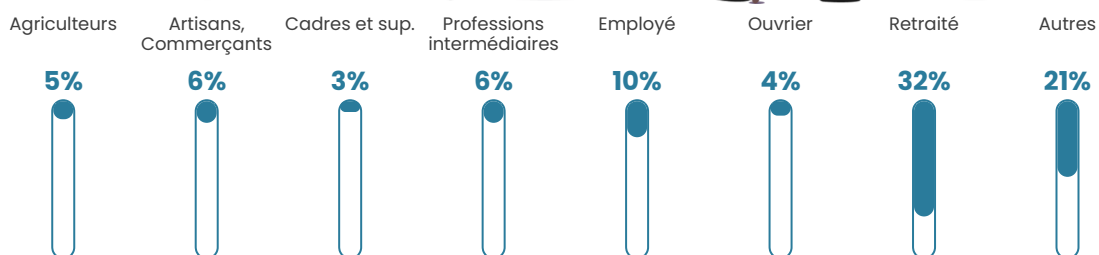

19 530 €/an

Evolution du nombre d'habitants

Sources : Institut national de la statistique et des études économiques (insee) selon Les dernières parutions officielles de 2024 portant sur les années 2020, 2021 et 2022.

Tranche d'âge

Activité professionnelle

Niveau de diplôme

Composition des ménages

Profils électoraux

Premier tour

	Marine LE PEN	31.52 %
	Jean LASSALLE	16.30 %
	Éric ZEMMOUR	15.76 %
	Emmanuel MACRON	14.67 %
	Jean-Luc MÉLENCHON	8.15 %
	Yannick JADOT	3.26 %
	Nicolas DUPONT-AIGNAN	3.26 %
	Valérie PÉCRESSÉ	2.72 %
	Anne HIDALGO	2.17 %
	Fabien ROUSSEL	1.09 %
	Nathalie ARTHAUD	0.54 %
	Philippe POUTOU	0.54 %