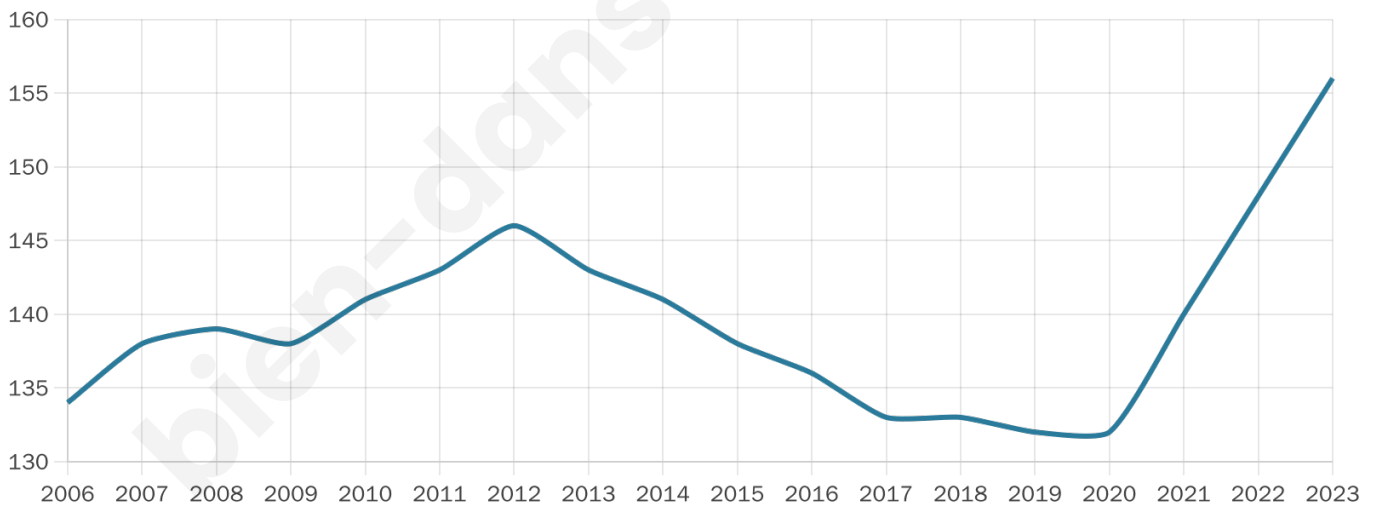

# Statistiques sur la population

Nombre d'habitants

**156**

Age moyen

**52 ans**

Pop active

**37.8%**

Taux chômage

**5.3%**

Pop densité

**22 h/km<sup>2</sup>**

Revenu moyen

**23 770 €/an**

## Evolution du nombre d'habitants

Sources : Institut national de la statistique et des études économiques (insee) selon Les dernières parutions officielles de 2024 portant sur les années 2020, 2021 et 2022.