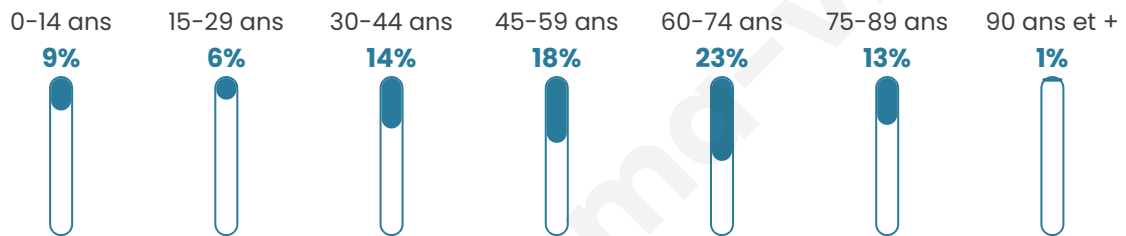

# Statistiques sur la population

Nombre d'habitants

**156**

Age moyen

**52 ans**

Pop active

**37.8%**

Taux chômage

**5.3%**

Pop densité

**22 h/km<sup>2</sup>**

Revenu moyen

**23 770 €/an**

## Evolution du nombre d'habitants

Sources : Institut national de la statistique et des études économiques (insee) selon Les dernières parutions officielles de 2024 portant sur les années 2020, 2021 et 2022.

## Tranche d'âge