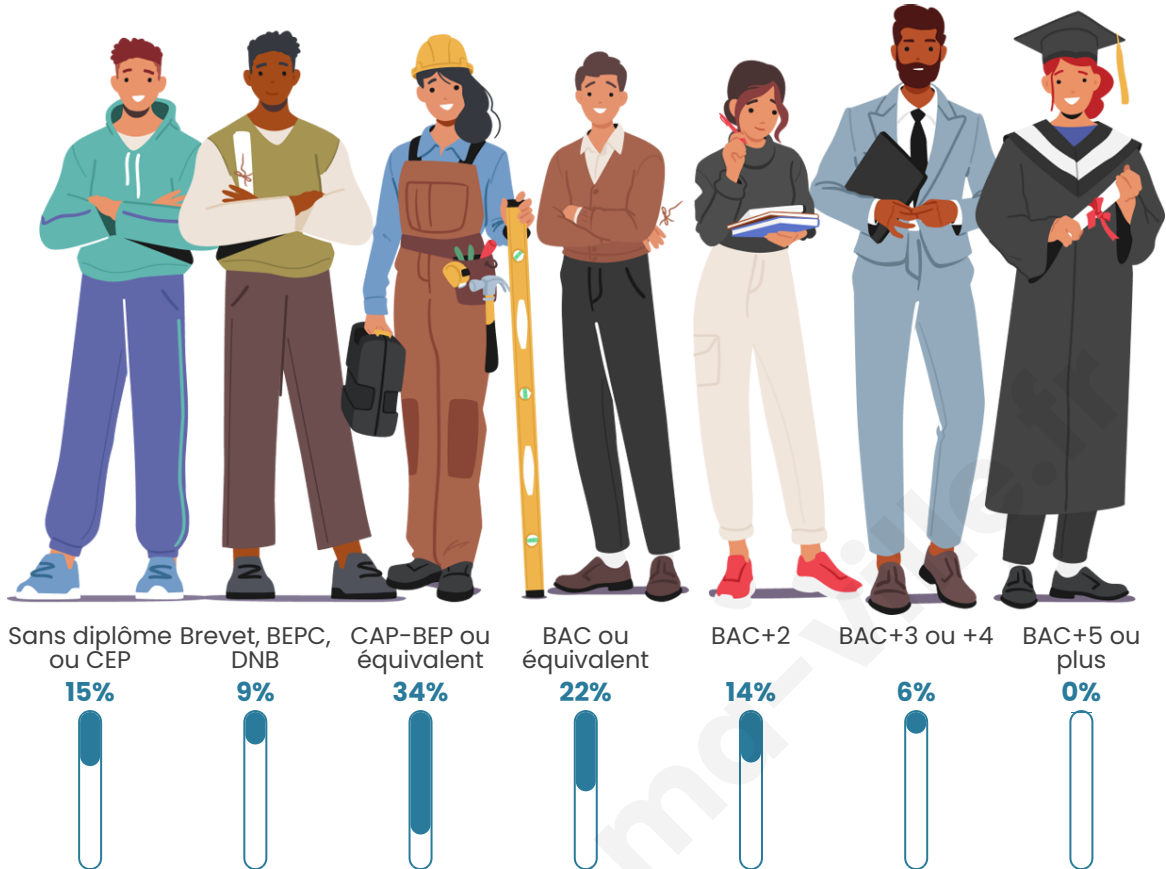

Nombre d'habitants

83

Age moyen

45 ans

Pop active

48.2%

Taux chômage

8.9%

Tranche d'âge

Activité professionnelle

Niveau de diplôme

Composition des ménages

Profils électoraux

Premier tour

	Emmanuel MACRON	33.90 %
	Marine LE PEN	22.03 %
	Jean-Luc MÉLENCHON	11.86 %
	Éric ZEMMOUR	10.17 %
	Valérie PÉCRESE	6.78 %
	Anne HIDALGO	5.08 %
	Jean LASSALLE	3.39 %
	Yannick JADOT	3.39 %
	Nathalie ARTHAUD	1.69 %
	Fabien ROUSSEL	1.69 %
	Philippe POUTOU	0.00 %
	Nicolas DUPONT-AIGNAN	0.00 %