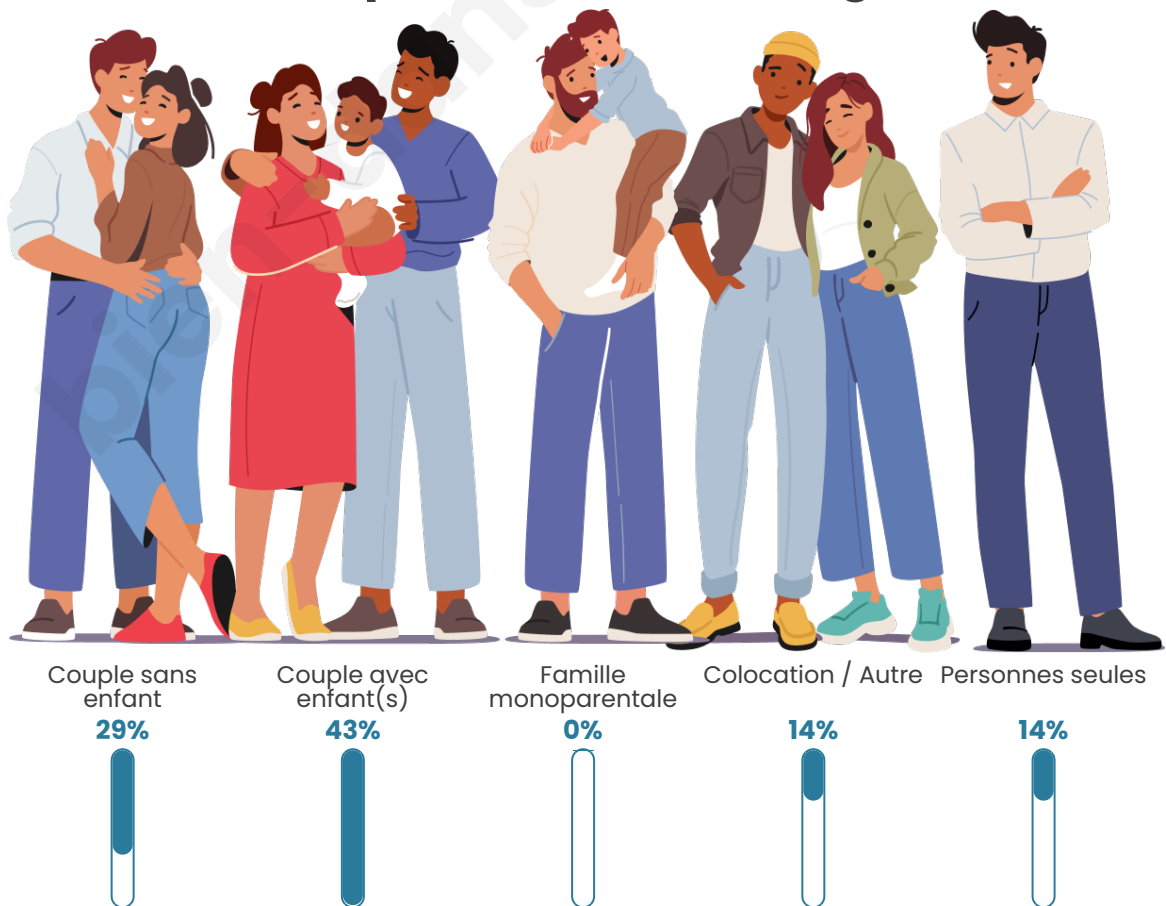

Nombre d'habitants

83

Age moyen

45 ans

Pop active

48.2%

Taux chômage

8.9%

Tranche d'âge

Activité professionnelle

Niveau de diplôme

Composition des ménages

Profils électoraux

Premier tour

	Emmanuel MACRON	33.90 %
	Marine LE PEN	22.03 %
	Jean-Luc MÉLENCHON	11.86 %
	Éric ZEMMOUR	10.17 %
	Valérie PÉCRESE	6.78 %
	Anne HIDALGO	5.08 %
	Jean LASSALLE	3.39 %
	Yannick JADOT	3.39 %
	Nathalie ARTHAUD	1.69 %
	Fabien ROUSSEL	1.69 %
	Philippe POUTOU	0.00 %
	Nicolas DUPONT-AIGNAN	0.00 %