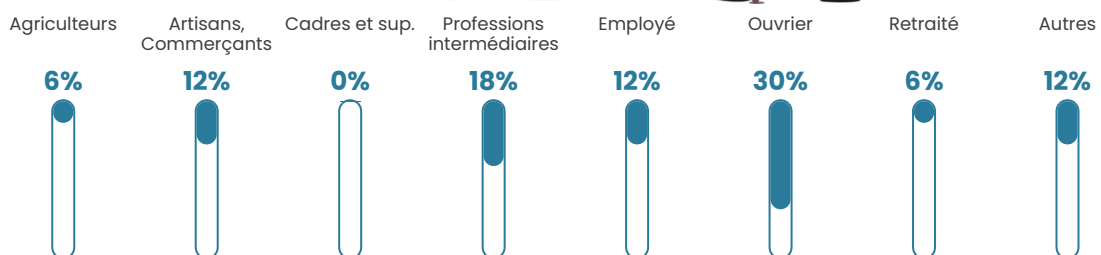

Pop densité

9 h/km²

Revenu moyen

NC

Evolution du nombre d'habitants

Sources : Institut national de la statistique et des études économiques (insee) selon Les dernières parutions officielles de 2024 portant sur les années 2020, 2021 et 2022.

Tranche d'âge

Activité professionnelle

Niveau de diplôme

Composition des ménages

Profils électoraux

Premier tour

	Emmanuel MACRON	33.90 %
	Marine LE PEN	22.03 %
	Jean-Luc MÉLENCHON	11.86 %
	Éric ZEMMOUR	10.17 %
	Valérie PÉCRESE	6.78 %
	Anne HIDALGO	5.08 %
	Jean LASSALLE	3.39 %
	Yannick JADOT	3.39 %
	Nathalie ARTHAUD	1.69 %
	Fabien ROUSSEL	1.69 %
	Philippe POUTOU	0.00 %
	Nicolas DUPONT-AIGNAN	0.00 %