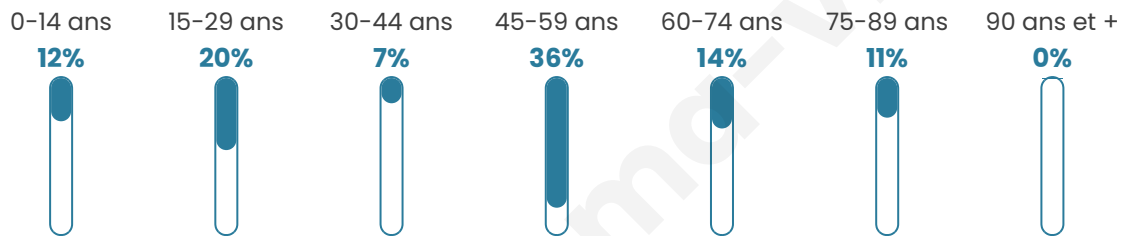

Nombre d'habitants

83

Age moyen

45 ans

Pop active

48.2%

Taux chômage

8.9%

Pop densité

9 h/km²

Revenu moyen

NC

Evolution du nombre d'habitants

Sources : Institut national de la statistique et des études économiques (insee) selon Les dernières parutions officielles de 2024 portant sur les années 2020, 2021 et 2022.

Tranche d'âge

Activité professionnelle

Niveau de diplôme

Composition des ménages

Profils électoraux

Premier tour

	Emmanuel MACRON	33.90 %
	Marine LE PEN	22.03 %
	Jean-Luc MÉLENCHON	11.86 %
	Éric ZEMMOUR	10.17 %
	Valérie PÉCRESE	6.78 %
	Anne HIDALGO	5.08 %
	Jean LASSALLE	3.39 %
	Yannick JADOT	3.39 %
	Nathalie ARTHAUD	1.69 %
	Fabien ROUSSEL	1.69 %
	Philippe POUTOU	0.00 %
	Nicolas DUPONT-AIGNAN	0.00 %