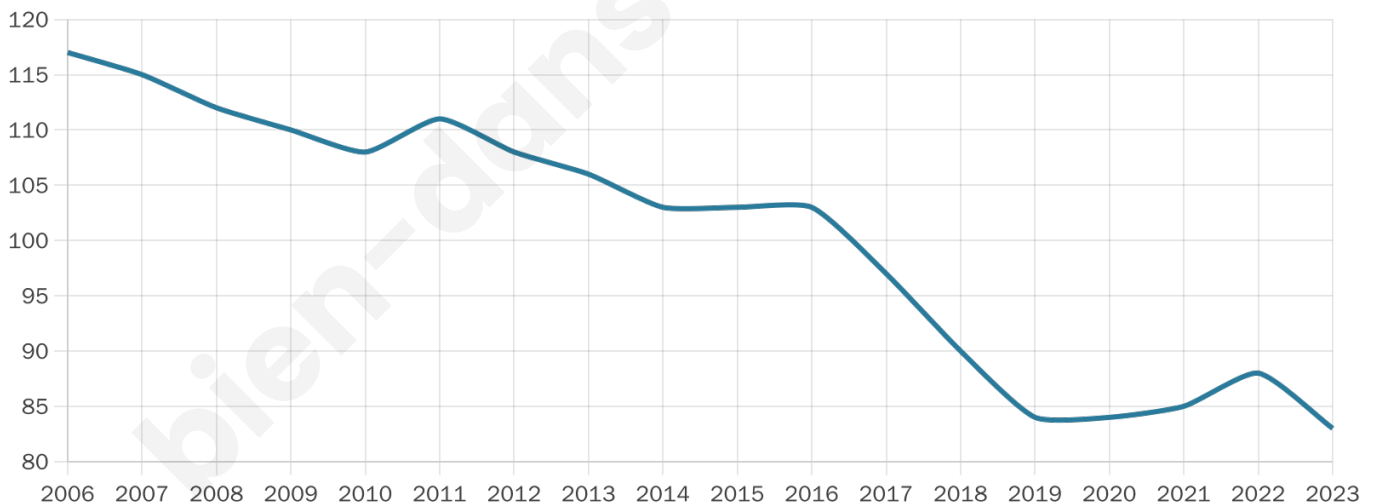

Nombre d'habitants

83

Age moyen

45 ans

Pop active

48.2%

Taux chômage

8.9%

Pop densité

9 h/km²

Revenu moyen

NC

Evolution du nombre d'habitants

Sources : Institut national de la statistique et des études économiques (insee) selon Les dernières parutions officielles de 2024 portant sur les années 2020, 2021 et 2022.

Tranche d'âge

Activité professionnelle

Niveau de diplôme

Composition des ménages

Profils électoraux

Premier tour

	Emmanuel MACRON	33.90 %
	Marine LE PEN	22.03 %
	Jean-Luc MÉLENCHON	11.86 %
	Éric ZEMMOUR	10.17 %
	Valérie PÉCRESE	6.78 %
	Anne HIDALGO	5.08 %
	Jean LASSALLE	3.39 %
	Yannick JADOT	3.39 %
	Nathalie ARTHAUD	1.69 %
	Fabien ROUSSEL	1.69 %
	Philippe POUTOU	0.00 %
	Nicolas DUPONT-AIGNAN	0.00 %