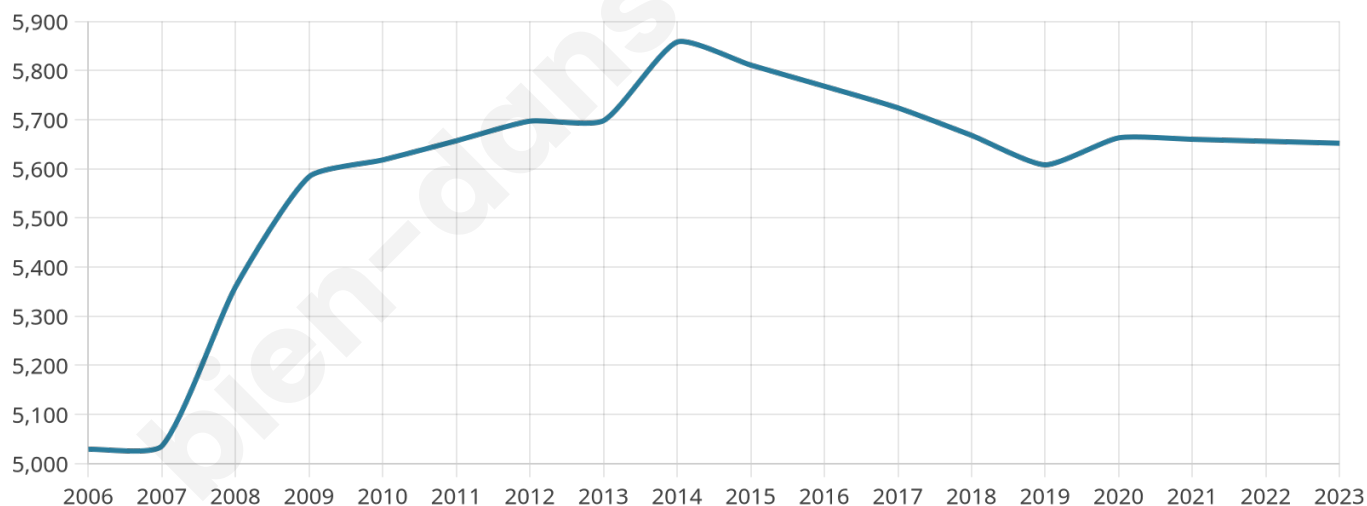

Nombre d'habitants

5 652

Age moyen

41 ans

Pop active

48%

Taux chômage

4.7%

Pop densité

807 h/km²

Revenu moyen

26 460 €/an

Evolution du nombre d'habitants

Sources : Institut national de la statistique et des études économiques (insee) selon Les dernières parutions officielles de 2024 portant sur les années 2020, 2021 et 2022.

Tranche d'âge

Activité professionnelle

Niveau de diplôme

Composition des ménages

Profils électoraux

Premier tour

	Emmanuel MACRON	35.92 %
	Marine LE PEN	24.73 %
	Jean-Luc MÉLENCHON	14.48 %
	Éric ZEMMOUR	6.86 %
	Yannick JADOT	4.41 %
	Valérie PÉCRESE	3.97 %
	Fabien ROUSSEL	3.10 %
	Nicolas DUPONT- AIGNAN	2.10 %
	Anne HIDALGO	1.63 %
	Jean LASSALLE	1.61 %
	Nathalie ARTHAUD	0.63 %
	Philippe POUTOU	0.57 %