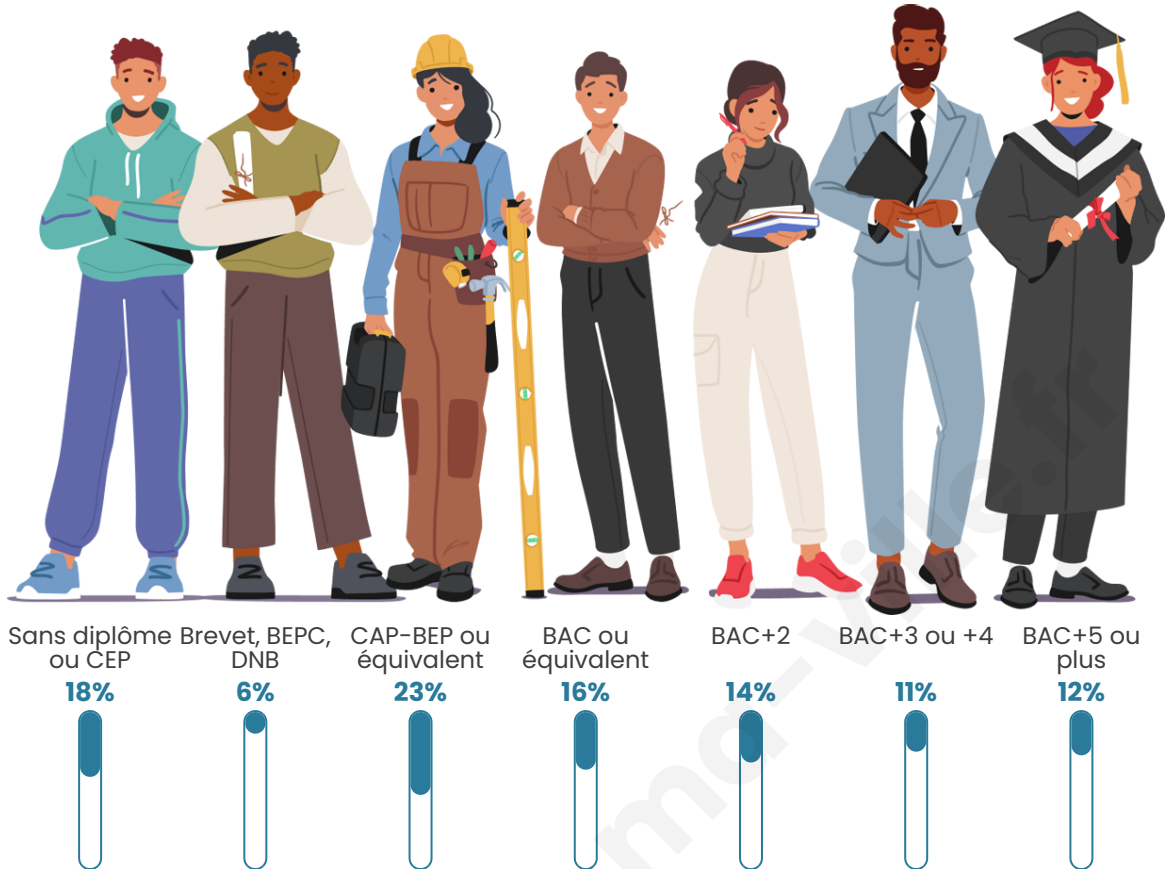

Nombre d'habitants

5 652

Age moyen

41 ans

Pop active

48%

Taux chômage

4.7%

Pop densité

807 h/km²

Revenu moyen

26 460 €/an

Evolution du nombre d'habitants

Sources : Institut national de la statistique et des études économiques (insee) selon Les dernières parutions officielles de 2024 portant sur les années 2020, 2021 et 2022.

Tranche d'âge

Activité professionnelle

Niveau de diplôme

Composition des ménages

Profils électoraux

Premier tour

	Emmanuel MACRON	35.92 %
	Marine LE PEN	24.73 %
	Jean-Luc MÉLENCHON	14.48 %
	Éric ZEMMOUR	6.86 %
	Yannick JADOT	4.41 %
	Valérie PÉCRESE	3.97 %
	Fabien ROUSSEL	3.10 %
	Nicolas DUPONT- AIGNAN	2.10 %
	Anne HIDALGO	1.63 %
	Jean LASSALLE	1.61 %
	Nathalie ARTHAUD	0.63 %
	Philippe POUTOU	0.57 %