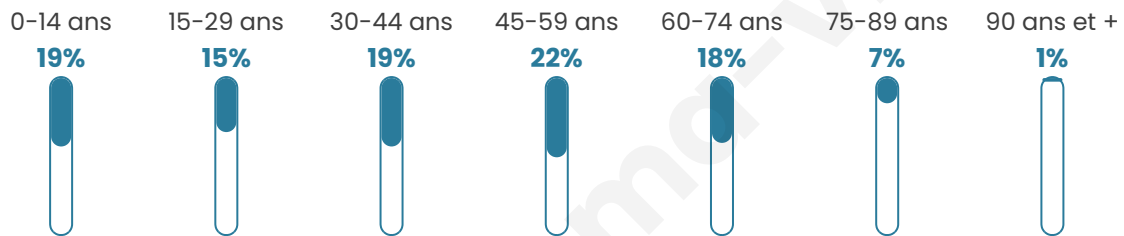

Nombre d'habitants

5 652

Age moyen

41 ans

Pop active

48%

Taux chômage

4.7%

Pop densité

807 h/km²

Revenu moyen

26 460 €/an

Evolution du nombre d'habitants

Sources : Institut national de la statistique et des études économiques (insee) selon Les dernières parutions officielles de 2024 portant sur les années 2020, 2021 et 2022.

Tranche d'âge

Activité professionnelle

Niveau de diplôme

Composition des ménages

Profils électoraux

Premier tour

	Emmanuel MACRON	35.92 %
	Marine LE PEN	24.73 %
	Jean-Luc MÉLENCHON	14.48 %
	Éric ZEMMOUR	6.86 %
	Yannick JADOT	4.41 %
	Valérie PÉCRESE	3.97 %
	Fabien ROUSSEL	3.10 %
	Nicolas DUPONT- AIGNAN	2.10 %
	Anne HIDALGO	1.63 %
	Jean LASSALLE	1.61 %
	Nathalie ARTHAUD	0.63 %
	Philippe POUTOU	0.57 %