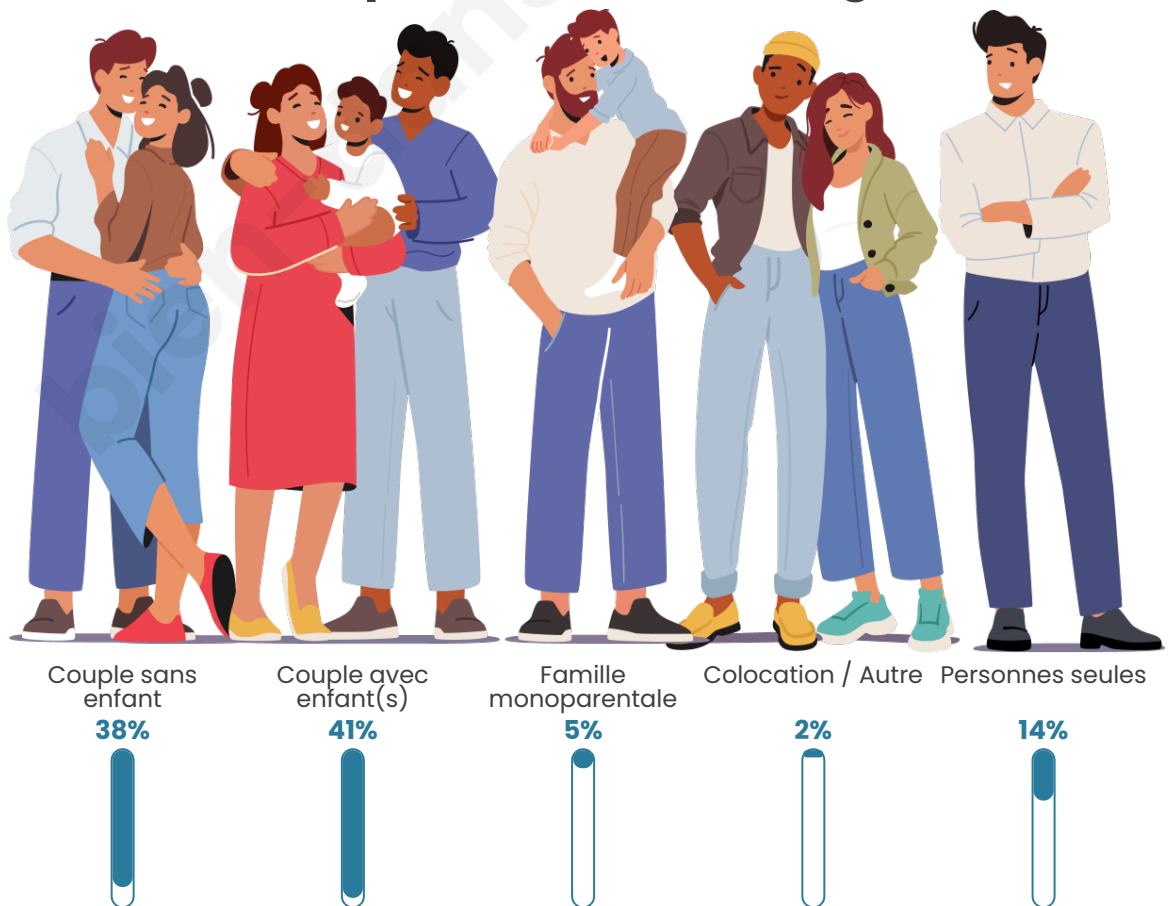

Nombre d'habitants

5 652

Age moyen

41 ans

Pop active

48%

Taux chômage

4.7%

Tranche d'âge

Activité professionnelle

Niveau de diplôme

Composition des ménages

Profils électoraux

Premier tour

	Emmanuel MACRON	35.92 %
	Marine LE PEN	24.73 %
	Jean-Luc MÉLENCHON	14.48 %
	Éric ZEMMOUR	6.86 %
	Yannick JADOT	4.41 %
	Valérie PÉCRESE	3.97 %
	Fabien ROUSSEL	3.10 %
	Nicolas DUPONT- AIGNAN	2.10 %
	Anne HIDALGO	1.63 %
	Jean LASSALLE	1.61 %
	Nathalie ARTHAUD	0.63 %
	Philippe POUTOU	0.57 %