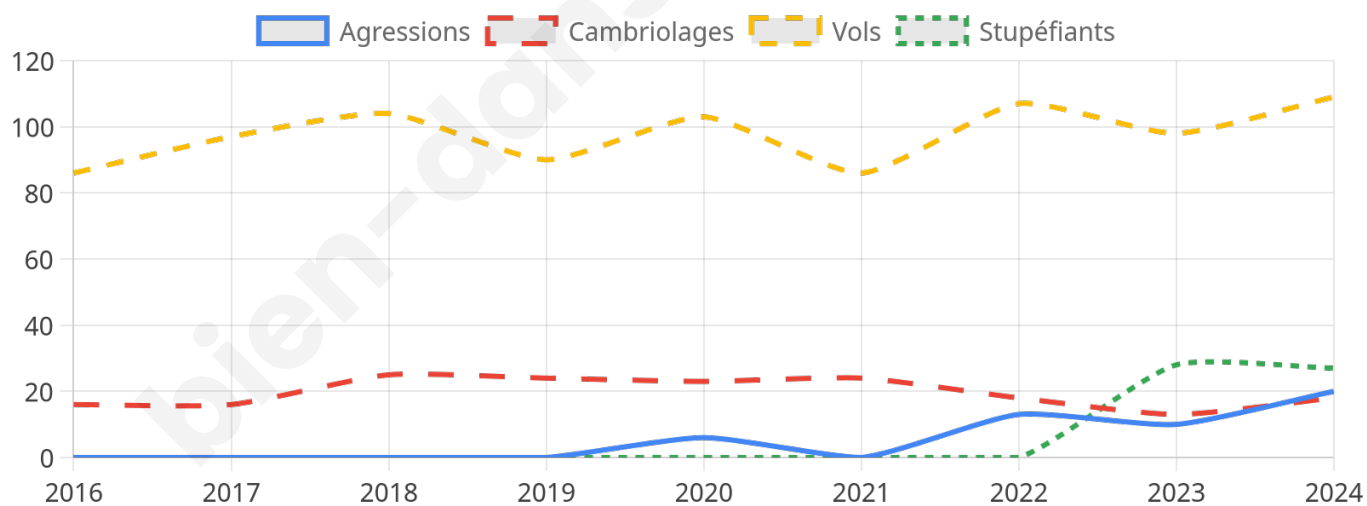

4 733 inscrits

Participation : 79.1%
Votes blancs : 1.42%
Votes nuls : 0.43%

Second tour

	Emmanuel MACRON	59,64 %
	Marine LE PEN	40,36 %

4 738 inscrits

Participation : 79.23%
Votes blancs : 5.41%
Votes nuls : 1.65%

Sécurité

Agressions physiques / sexuelles

20

Cambriolages

18

Vols / dégradations

109

Stupéfiants

27

Evolution du nombre d'infractions

Pour comparer

(en proportion du nombre d'habitants)

■ Ville ■ Département ■ Région

Sources : Bases statistiques communale, départementale et régionale de la délinquance enregistrée par la police et la gendarmerie nationales selon les dernières parutions officielles de 2025 portant sur l'année 2024 ([data.gouv](https://data.gouv.fr)).