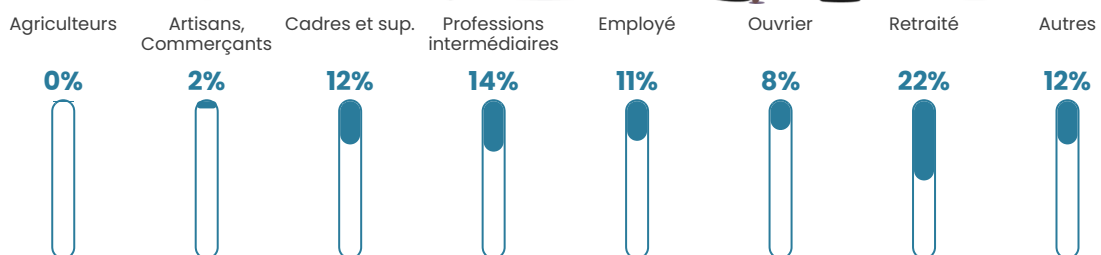

Pop densité

807 h/km²

Revenu moyen

26 460 €/an

Evolution du nombre d'habitants

Sources : Institut national de la statistique et des études économiques (insee) selon Les dernières parutions officielles de 2024 portant sur les années 2020, 2021 et 2022.

Tranche d'âge

Activité professionnelle

Niveau de diplôme

Composition des ménages

Profils électoraux

Premier tour

	Emmanuel MACRON	35.92 %
	Marine LE PEN	24.73 %
	Jean-Luc MÉLENCHON	14.48 %
	Éric ZEMMOUR	6.86 %
	Yannick JADOT	4.41 %
	Valérie PÉCRESE	3.97 %
	Fabien ROUSSEL	3.10 %
	Nicolas DUPONT- AIGNAN	2.10 %
	Anne HIDALGO	1.63 %
	Jean LASSALLE	1.61 %
	Nathalie ARTHAUD	0.63 %
	Philippe POUTOU	0.57 %